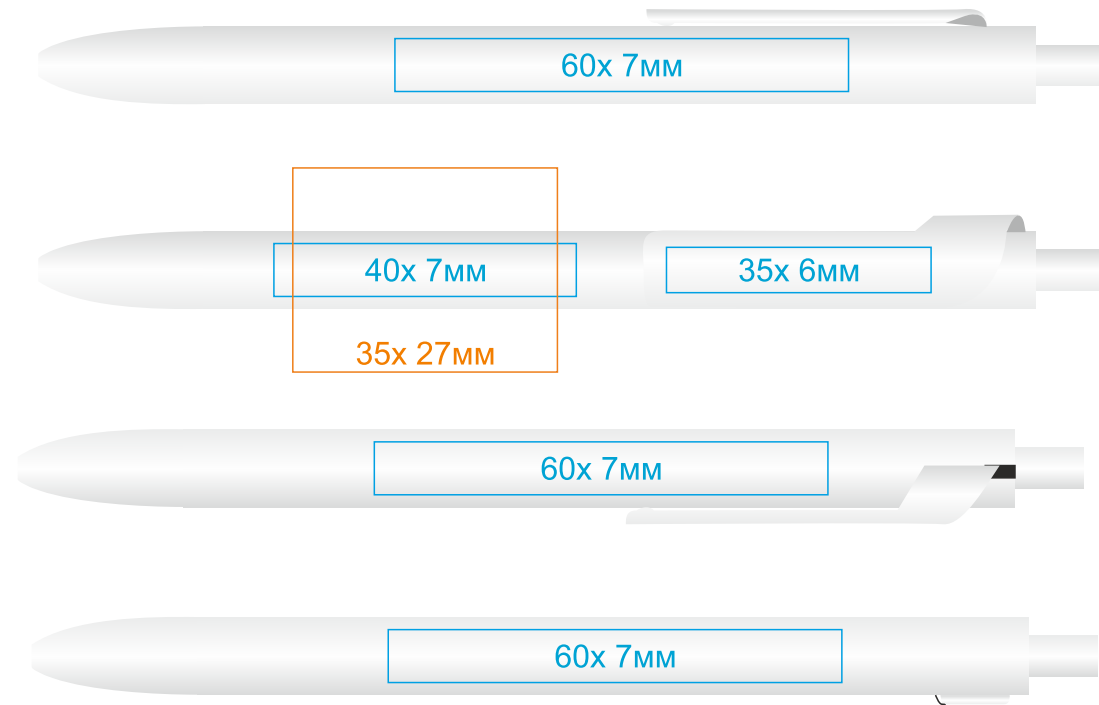

604ST/  
FORTE SAFETOUCH

тампопечать  
круговая шелкография

604ST/01

604ST/103

604ST/106

604ST/102

604ST/105

604ST/139