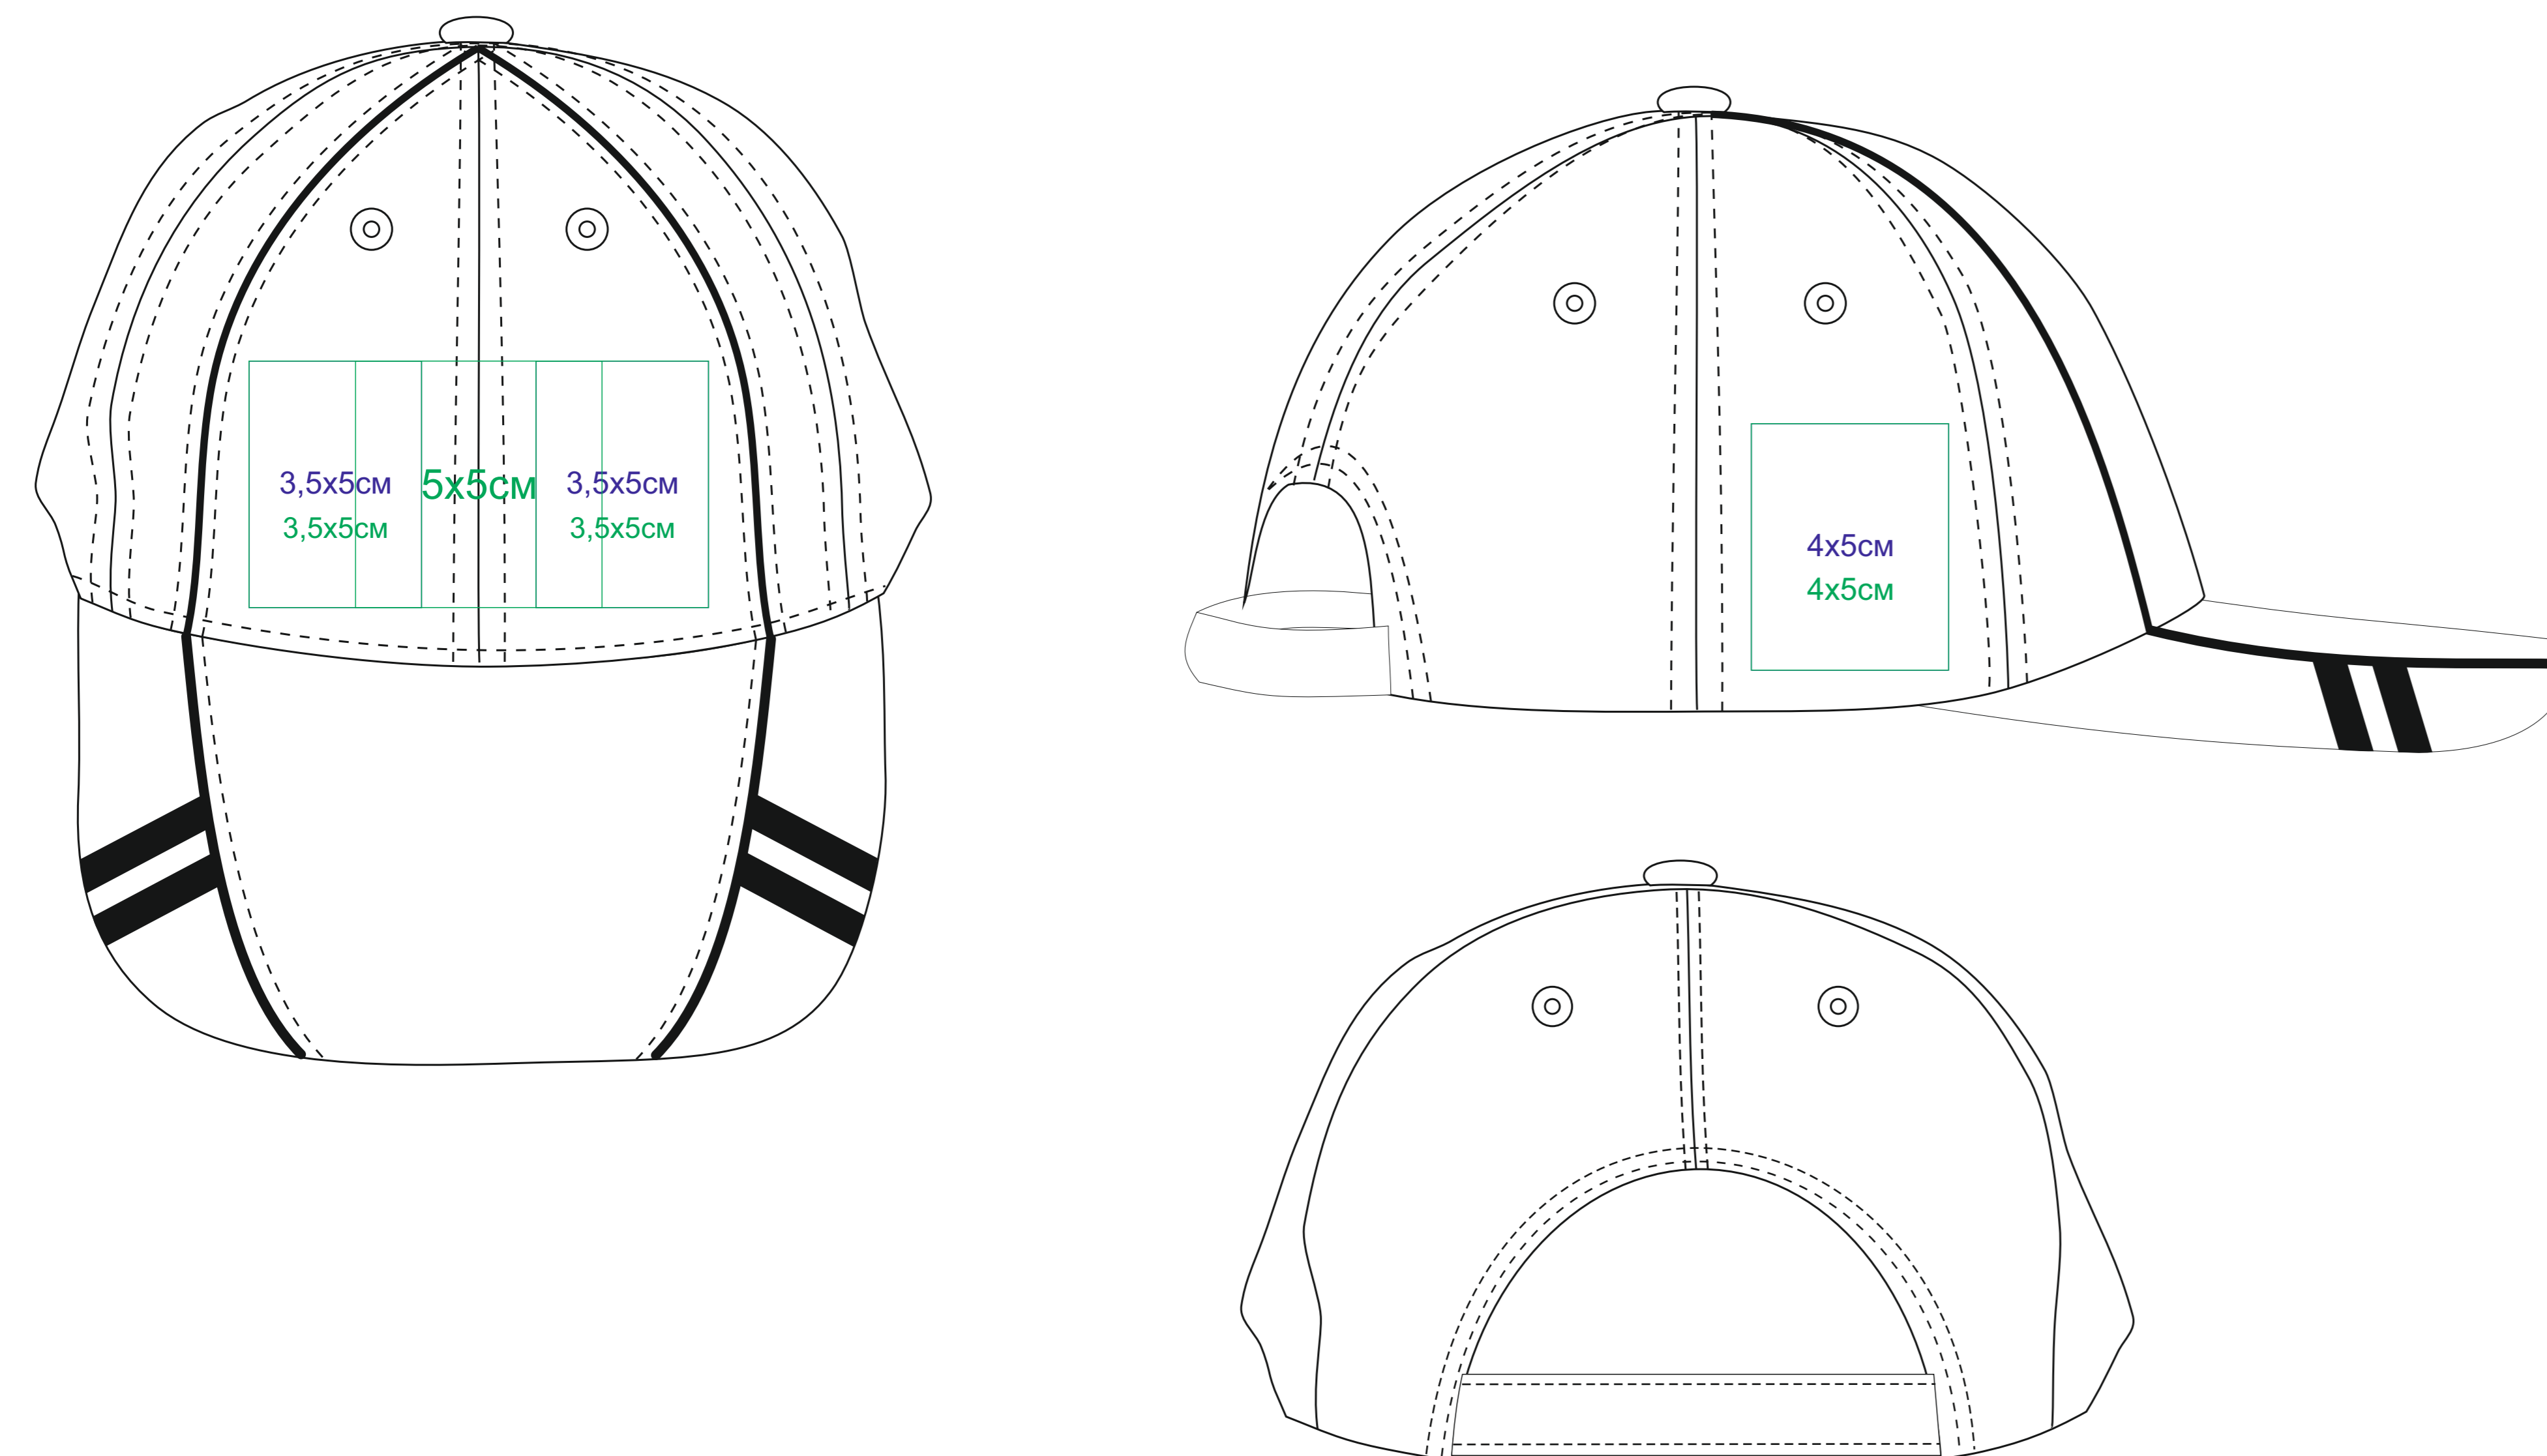

Бейсболка АСЕ

Артикул: 25487

Метод: **вышивка**, **термотрансфер**

Возможно искажение логотипа из-за шва(вышивка)

Будет видна текстура изделия под нанесением(термотрансфер)

25487.01

25487.26