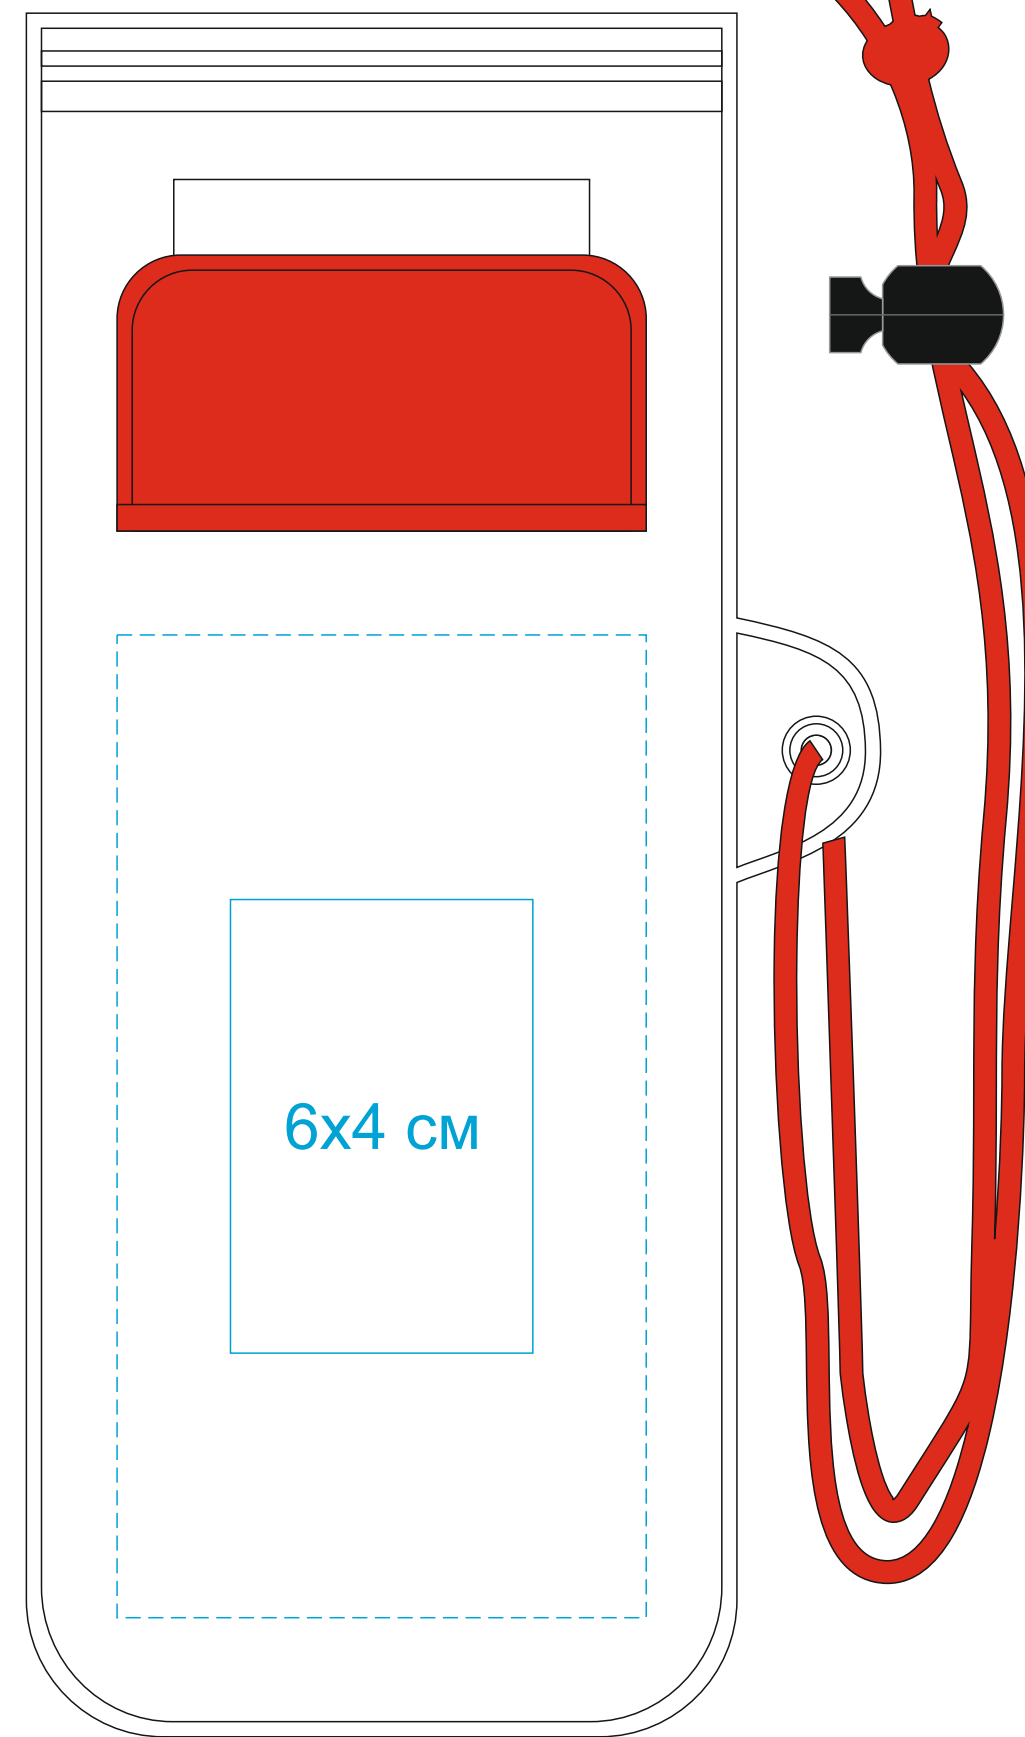

Чехол WATERPRO, ПВХ

арт. 343042

Метод нанесения: тампопечать в 1 цвет
(нанесение будет просвечиваться)

----- место расположения
_____ максимальный размер

343042/01

343042/06

343042/08

343042/15

343042/25

343042/35