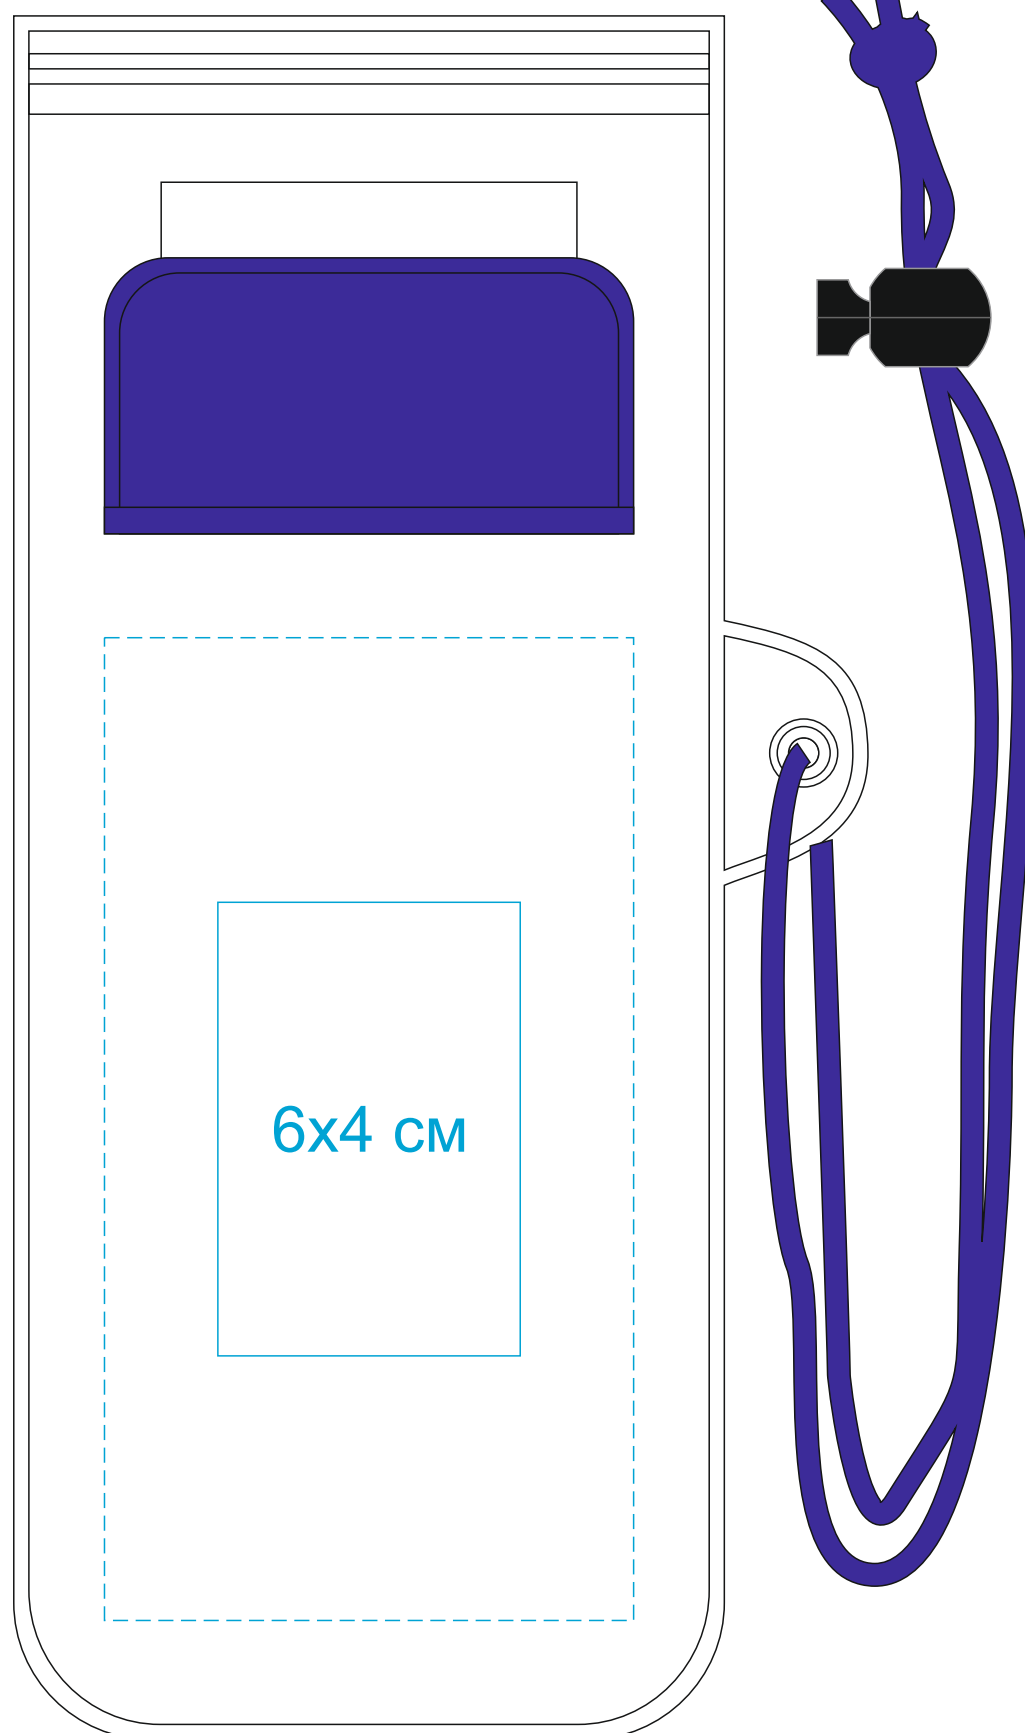

Чехол WATERPRO, ПВХ

арт. 343042

Метод нанесения: тампопечать в 1 цвет
(нанесение будет просвечиваться)

----- место расположения
_____ максимальный размер

343042/01

343042/06

343042/08

343042/15

343042/25

343042/35