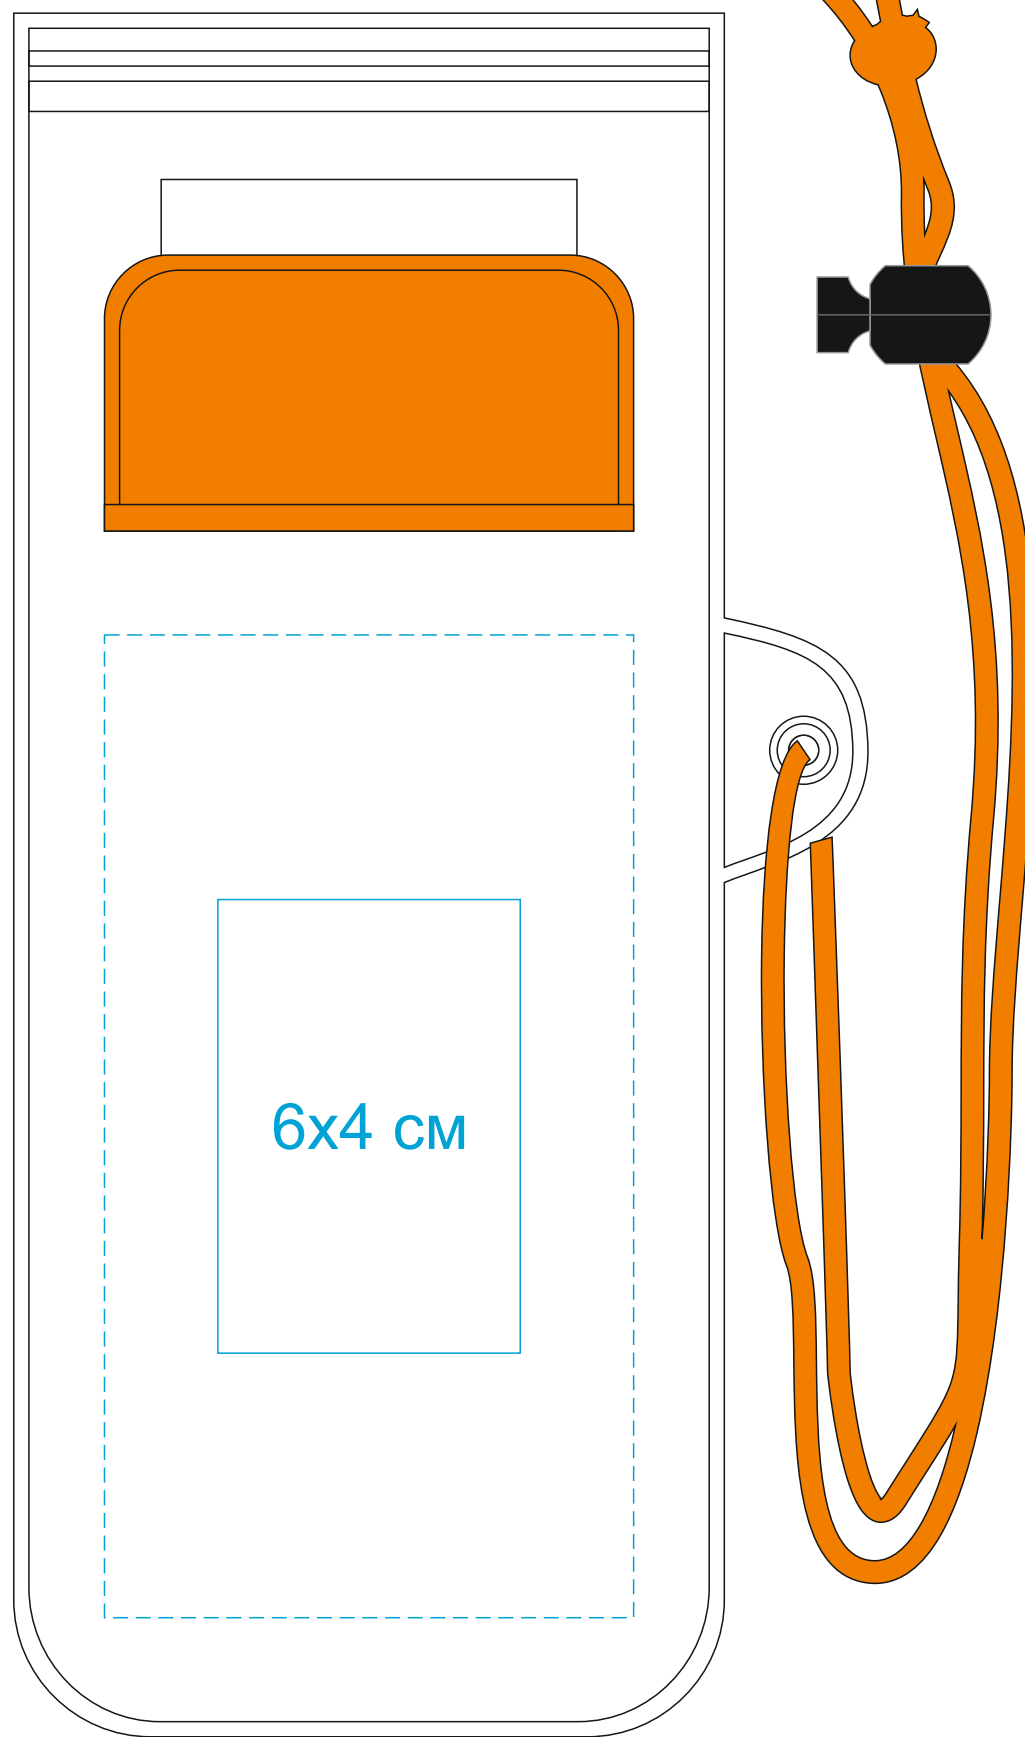

Чехол WATERPRO, ПВХ

арт. 343042

Метод нанесения: тампопечать в 1 цвет
(нанесение будет просвечиваться)

----- место расположения
_____ максимальный размер

343042/01

343042/06

343042/08

343042/15

343042/25

343042/35