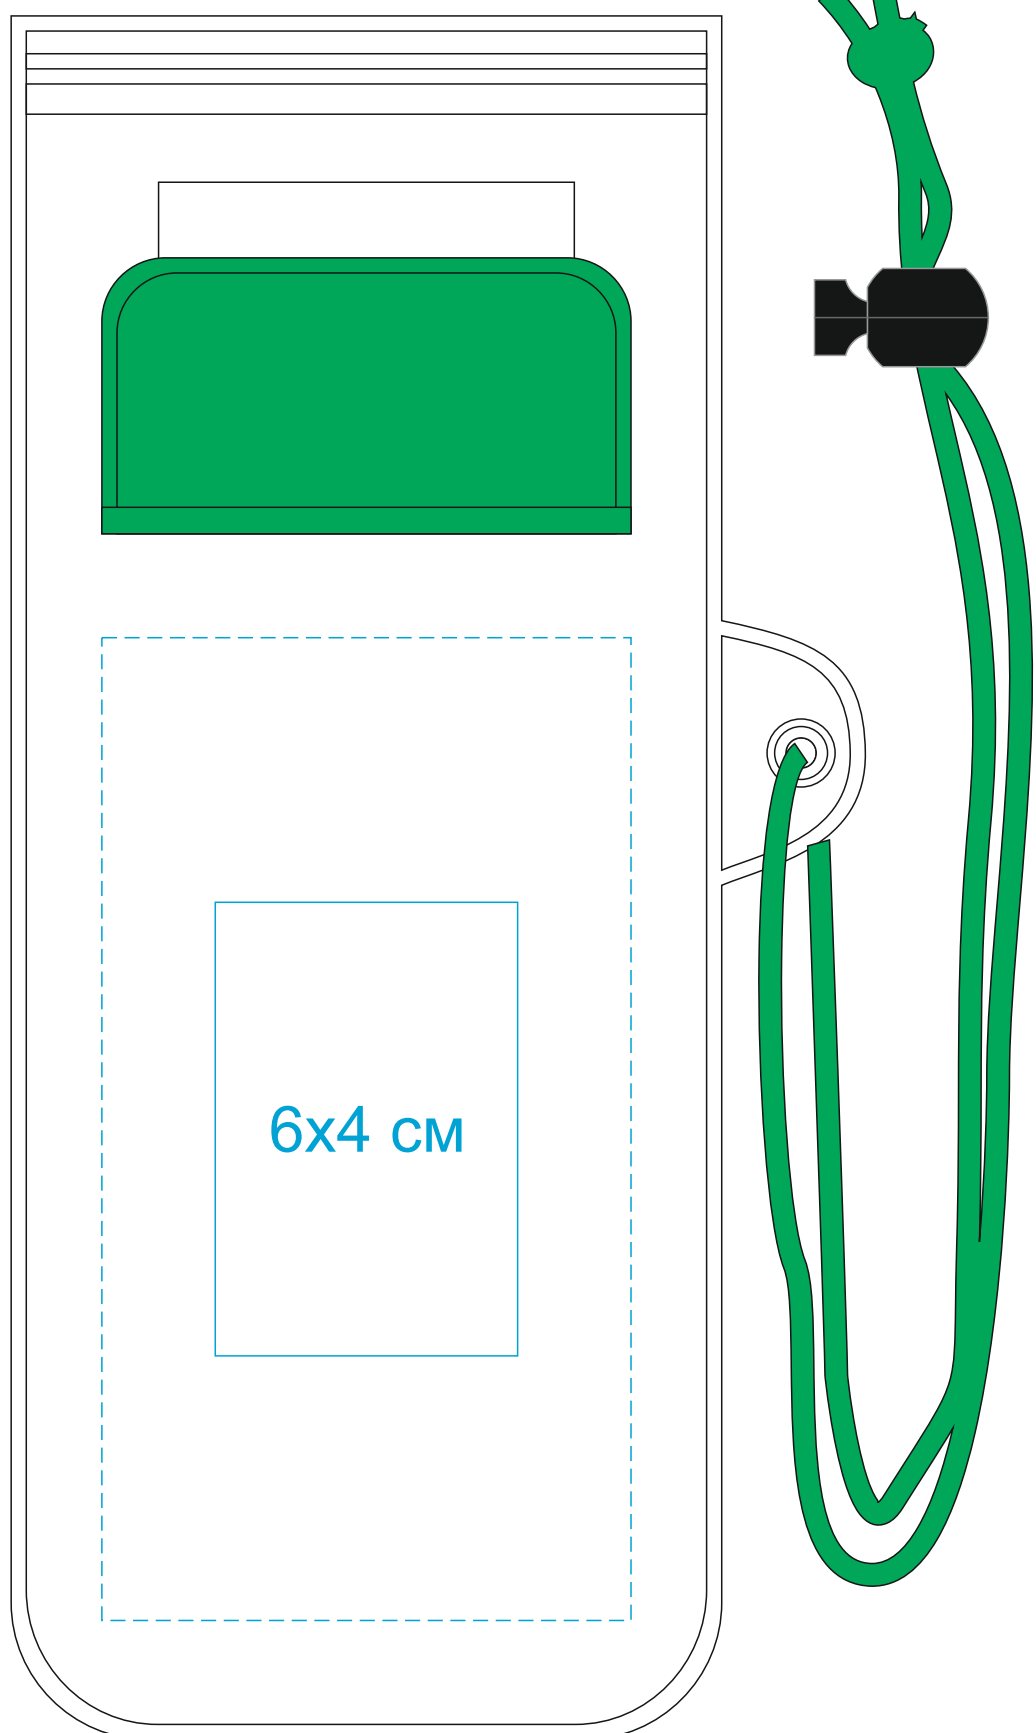

Чехол WATERPRO, ПВХ

арт. 343042

Метод нанесения: тампопечать в 1 цвет
(нанесение будет просвечиваться)

----- место расположения
_____ максимальный размер

343042/01

343042/06

343042/08

343042/15

343042/25

343042/35