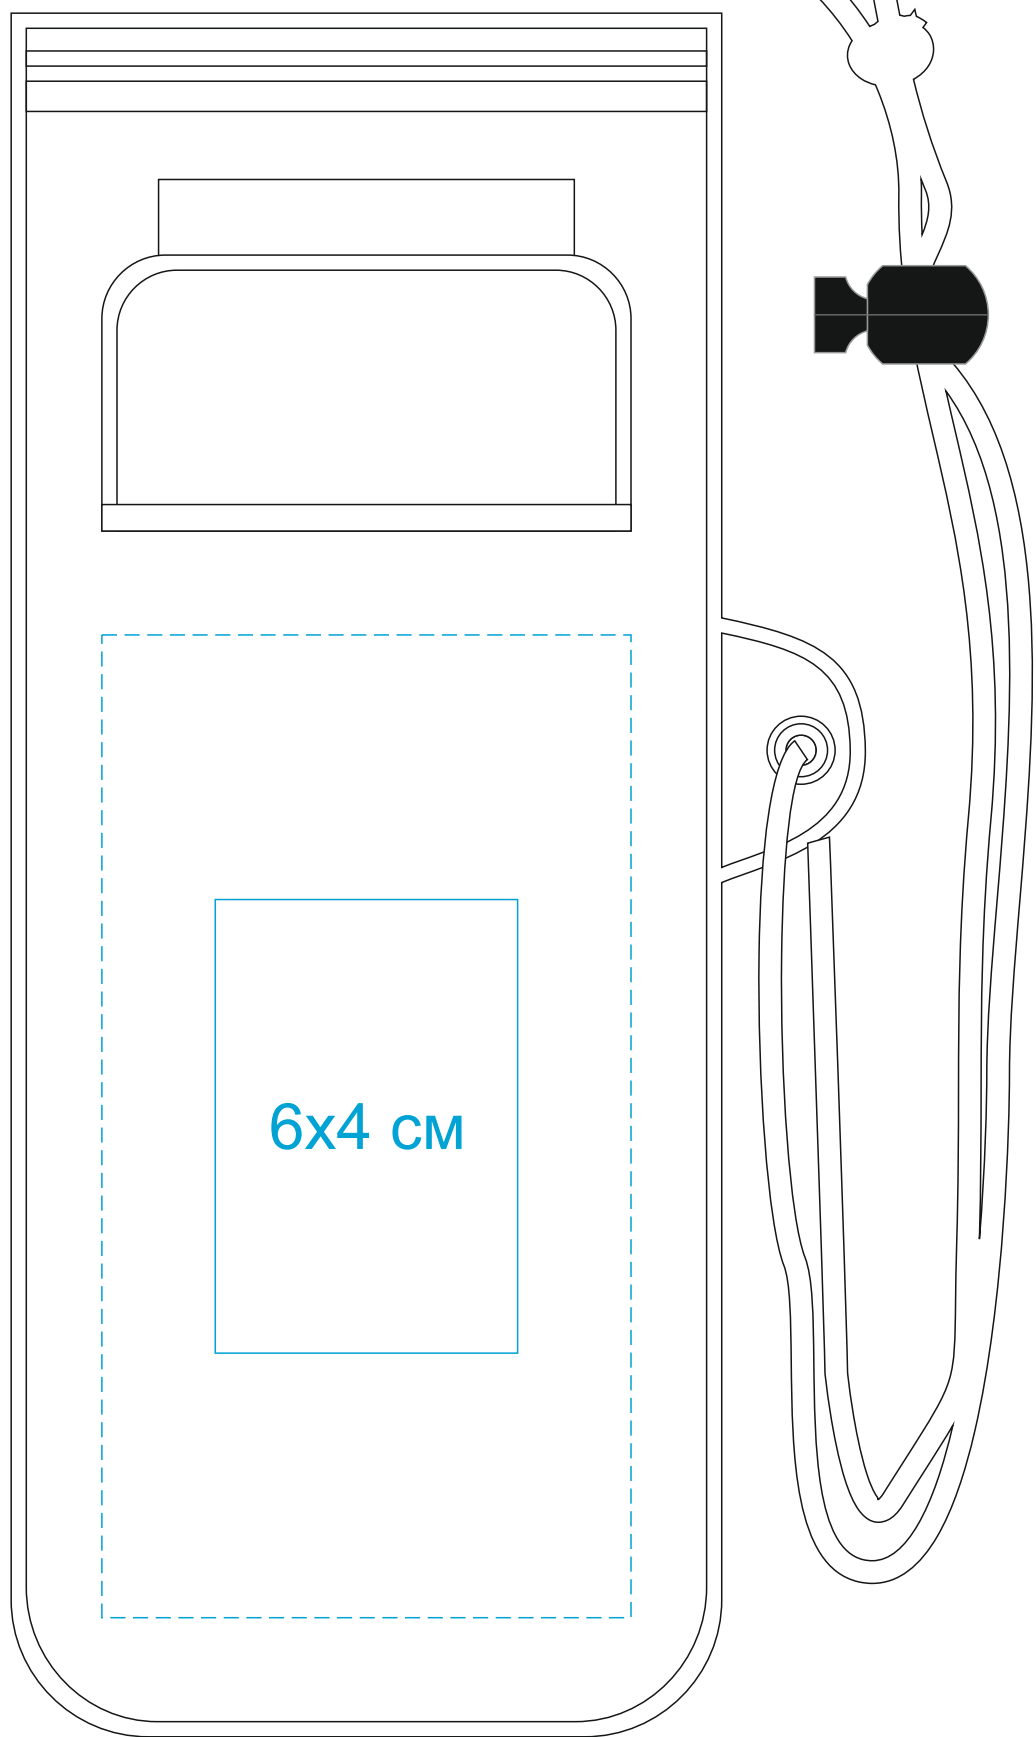

Чехол WATERPRO, ПВХ

арт. 343042

Метод нанесения: тампопечать в 1 цвет
(нанесение будет просвечиваться)

----- место расположения
_____ максимальный размер

343042/01

343042/06

343042/08

343042/15

343042/25

343042/35