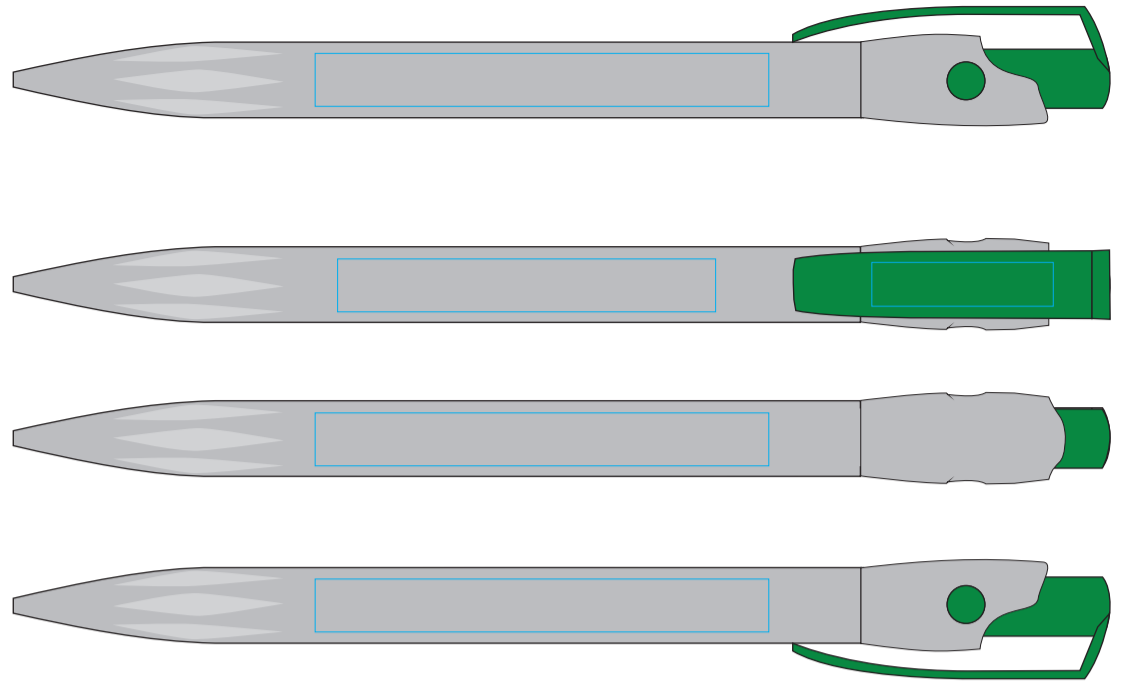

Ручка KIKI ECOLINE 390EW

методы нанесения: тампопечать по металлическим поверхностям+активация поверхности

390EW/03

390EW/15

390EW/05

390EW/24

390EW/08

390EW/35