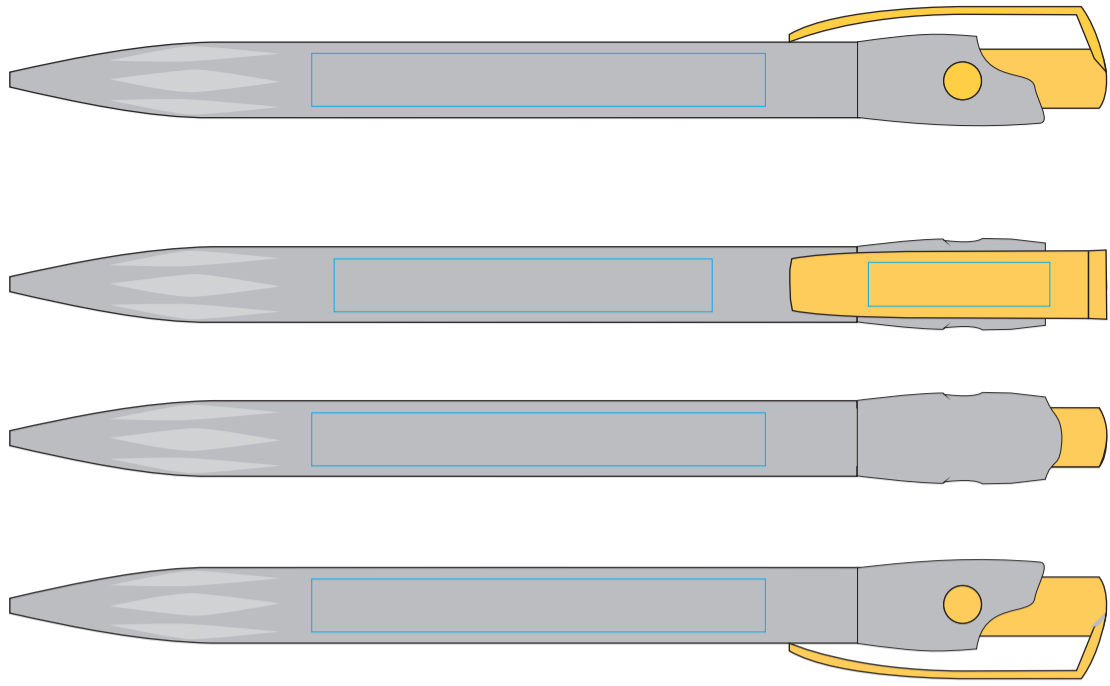

Ручка KIKI ECOLINE 390EW

методы нанесения: тампопечать по металлическим поверхностям+активация поверхности

390EW/03

390EW/15

390EW/05

390EW/24

390EW/08

390EW/35