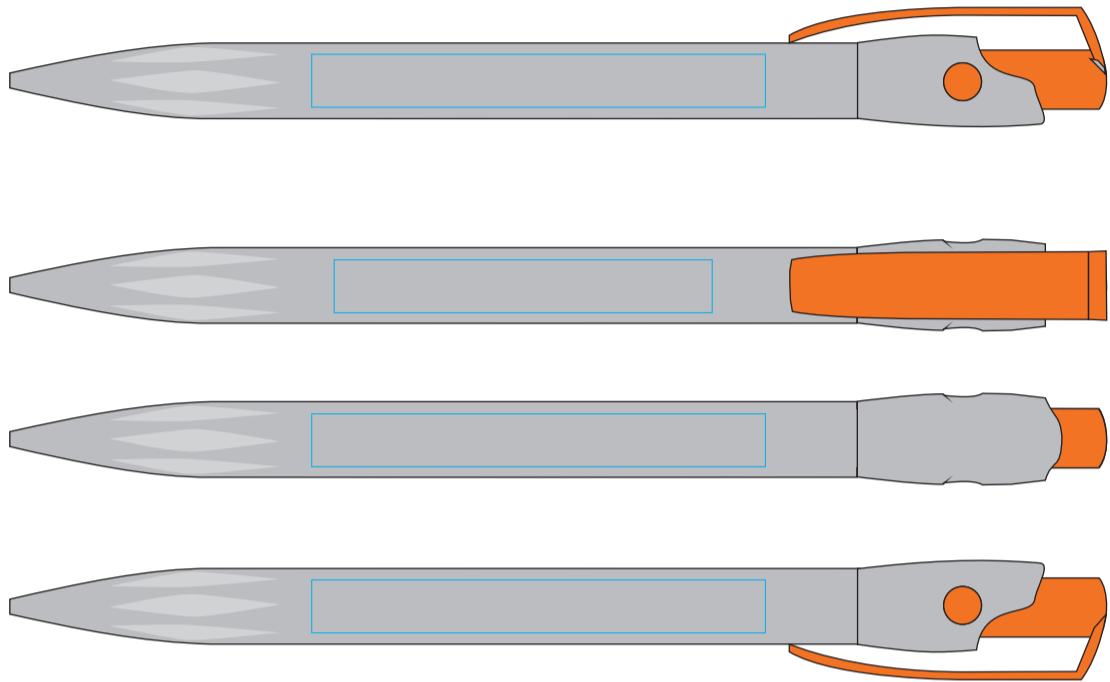

Ручка KIKI ECOLINE 390EW

методы нанесения: тампопечать по металлическим поверхностям+активация поверхности

390EW/03

390EW/15

390EW/05

390EW/24

390EW/08

390EW/35