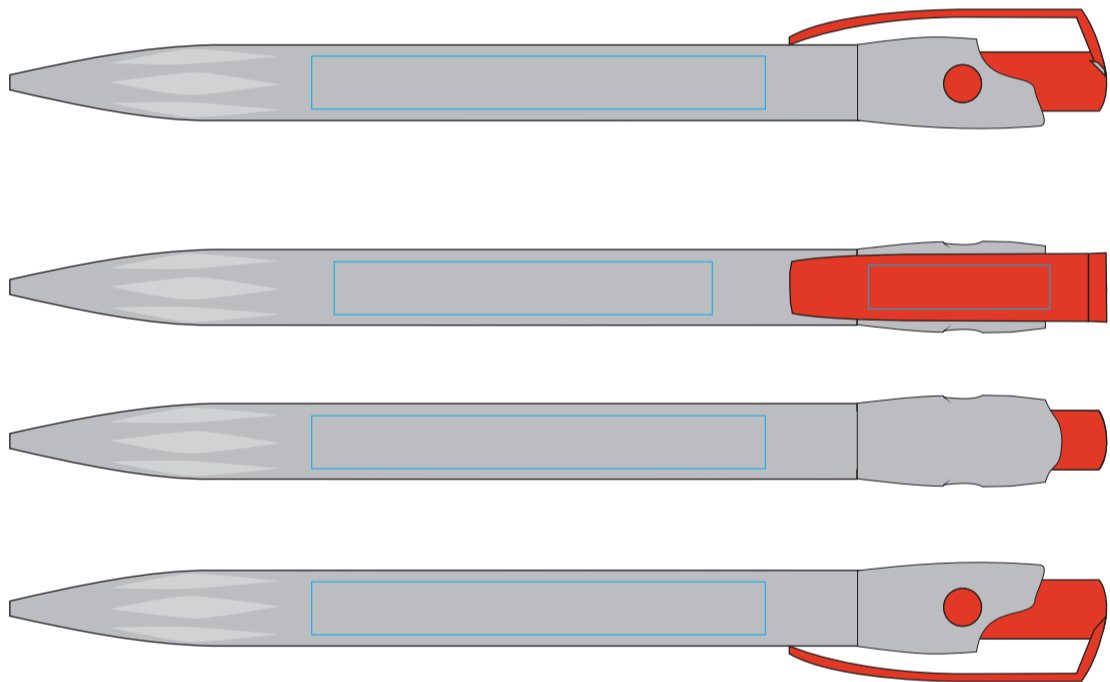

Ручка KIKI ECOLINE 390EW

методы нанесения: тампопечать по металлическим поверхностям+активация поверхности

390EW/03

390EW/15

390EW/05

390EW/24

390EW/08

390EW/35