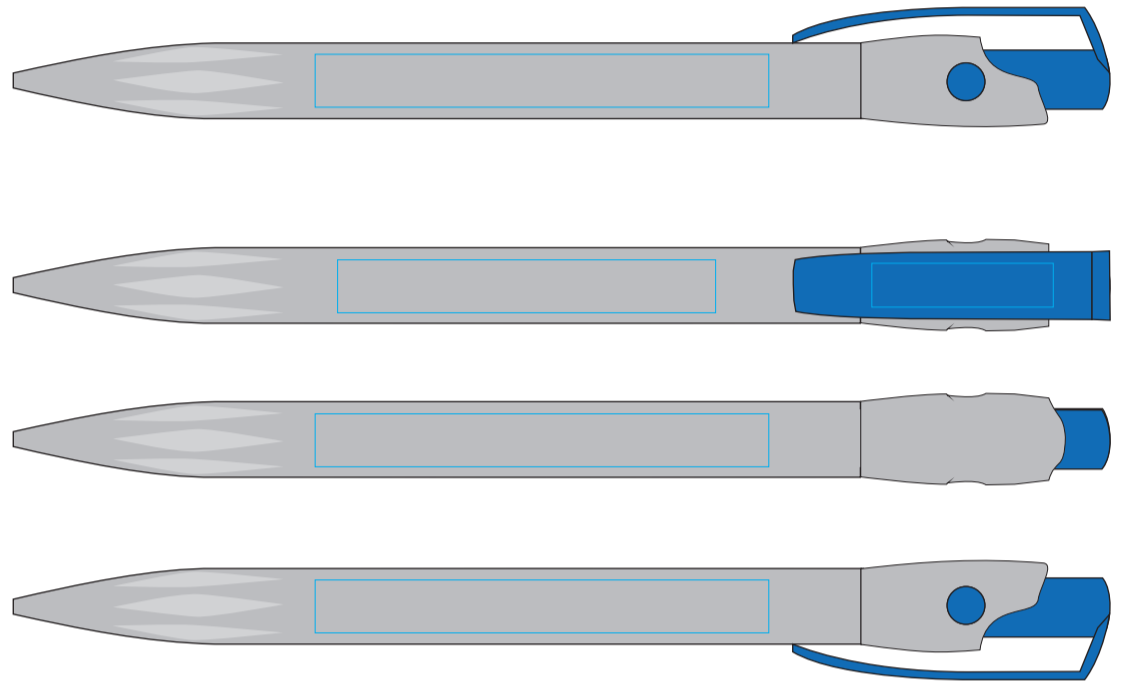

Ручка KIKI ECOLINE 390EW

методы нанесения: тампопечать по металлическим поверхностям+активация поверхности

390EW/03

390EW/15

390EW/05

390EW/24

390EW/08

390EW/35