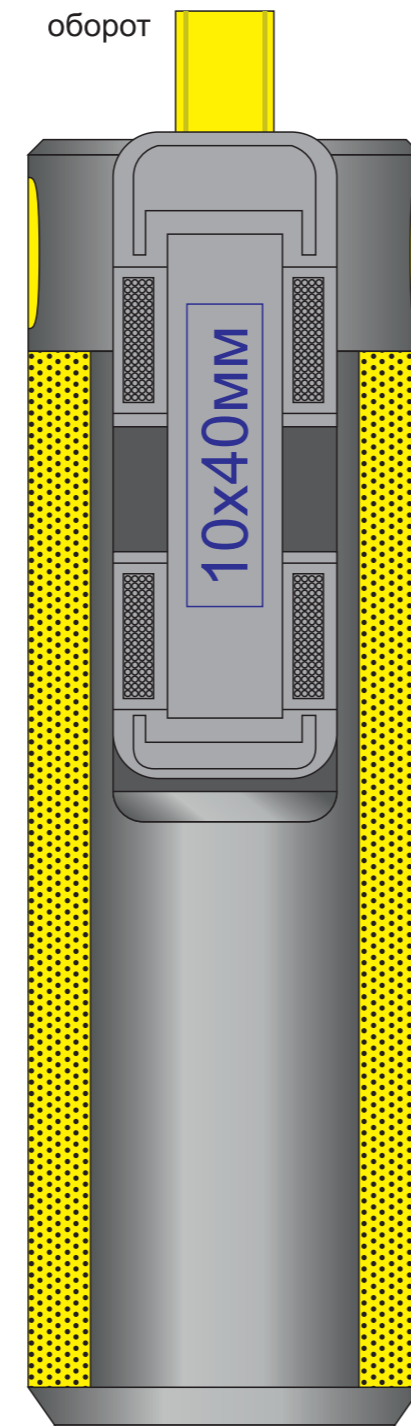

Bluetooth колонка с зарядным устройством(2000mAh) и моноподом "Turbo Tube", 25500

метод нанесения: тампопечать, УФ-печать

25500/01

УФ-печать:
четкое изображение 10x120мм _____
распыленное изображения 30x120мм _____

25500/03

УФ-печать:
четкое изображение 10x120мм _____
распыленное изображения 30x120мм _____

25500/08

УФ-печать:
четкое изображение 10x120мм _____
распыленное изображения 30x120мм _____

25500/24

УФ-печать:
четкое изображение 10x120мм _____
распыленное изображения 30x120мм _____