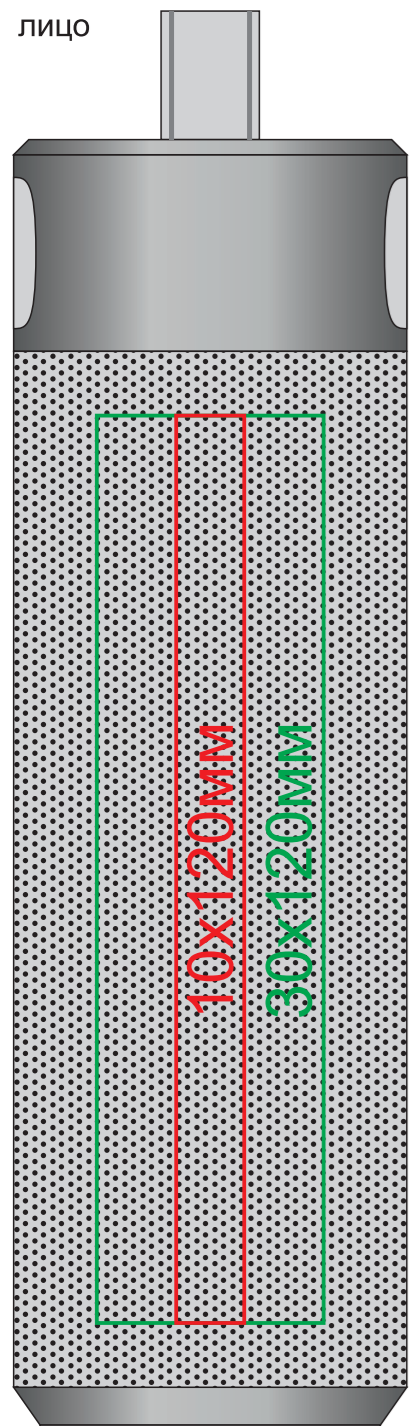

Bluetooth колонка с зарядным устройством(2000mAh) и моноподом "Turbo Tube", 25500

метод нанесения: тампопечать, УФ-печать

25500/01

УФ-печать:
четкое изображение 10x120мм _____
распыленное изображения 30x120мм _____

25500/03

УФ-печать:
четкое изображение 10x120мм _____
распыленное изображения 30x120мм _____

25500/08

УФ-печать:
четкое изображение 10x120мм _____
распыленное изображения 30x120мм _____

25500/24

УФ-печать:
четкое изображение 10x120мм _____
распыленное изображения 30x120мм _____