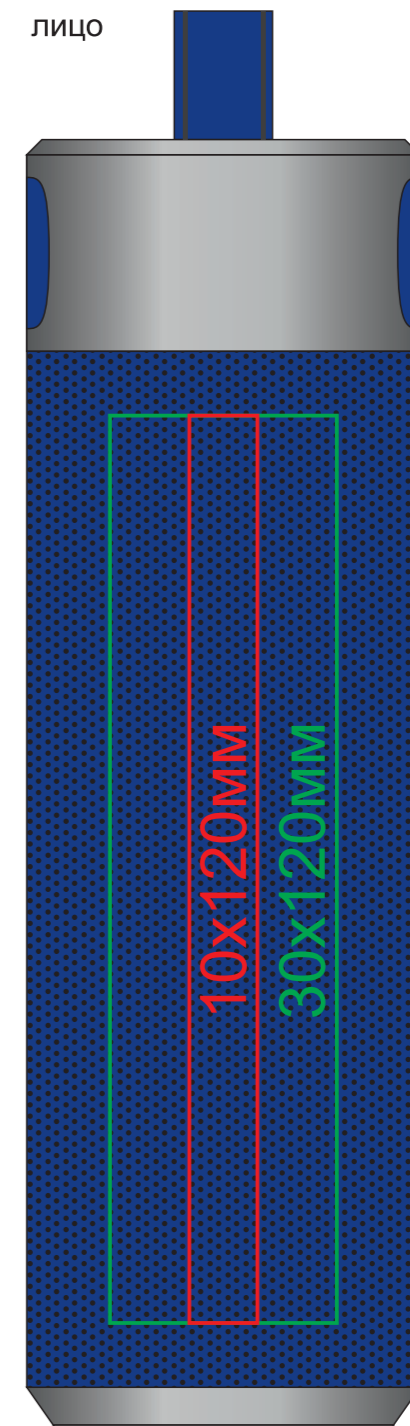

Bluetooth колонка с зарядным устройством(2000mAh) и моноподом "Turbo Tube", 25500

метод нанесения: тампопечать, УФ-печать

25500/01

УФ-печать:
четкое изображение 10x120мм _____
распыленное изображения 30x120мм _____

25500/03

УФ-печать:
четкое изображение 10x120мм _____
распыленное изображения 30x120мм _____

25500/08

УФ-печать:
четкое изображение 10x120мм _____
распыленное изображения 30x120мм _____

25500/24

УФ-печать:
четкое изображение 10x120мм _____
распыленное изображения 30x120мм _____