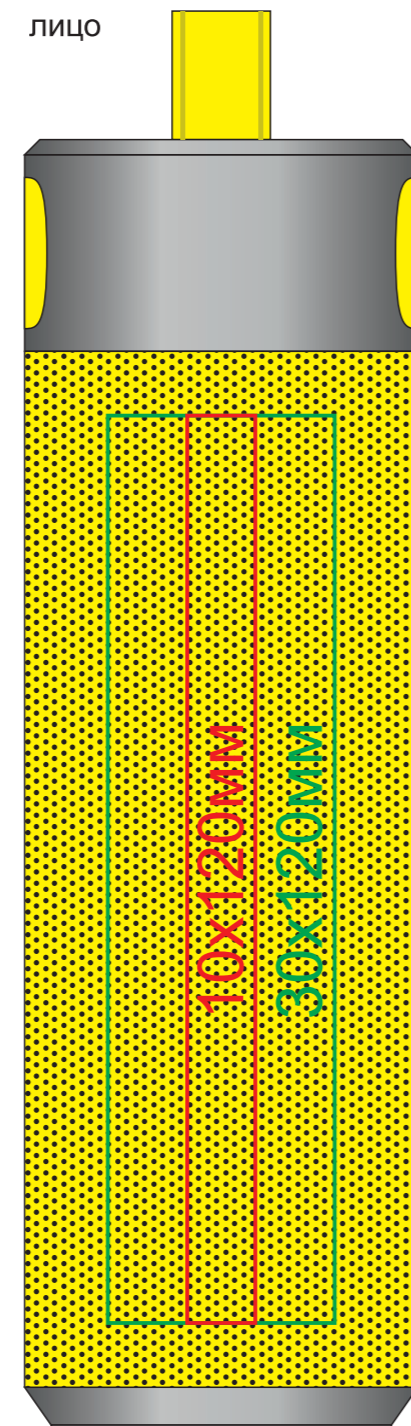

Bluetooth колонка с зарядным устройством(2000mAh) и моноподом "Turbo Tube", 25500

метод нанесения: тампопечать, УФ-печать

25500/01

УФ-печать:
четкое изображение 10x120мм _____
распыленное изображения 30x120мм _____

25500/03

УФ-печать:
четкое изображение 10x120мм _____
распыленное изображения 30x120мм _____

25500/08

УФ-печать:
четкое изображение 10x120мм _____
распыленное изображения 30x120мм _____

25500/24

УФ-печать:
четкое изображение 10x120мм _____
распыленное изображения 30x120мм _____