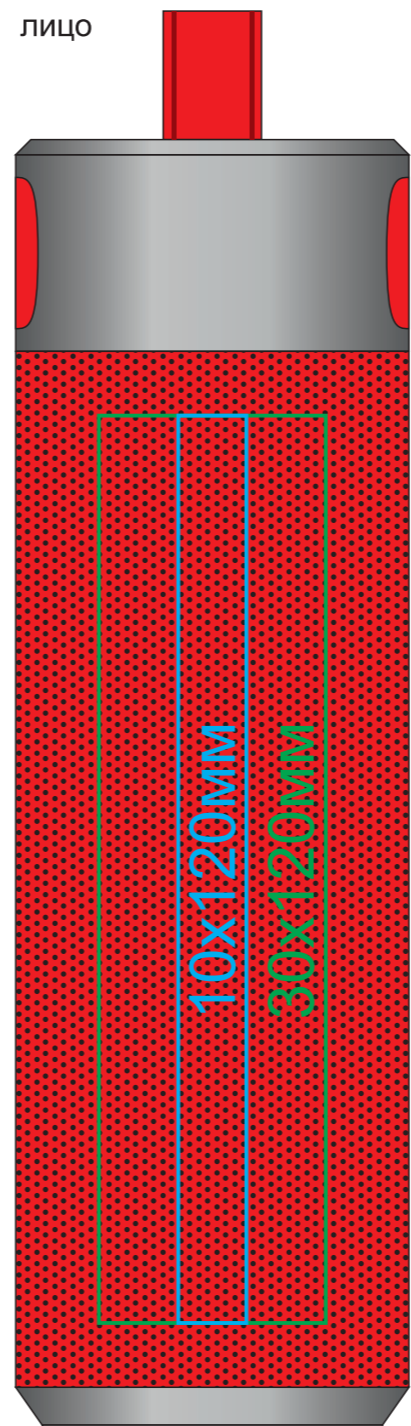

Bluetooth колонка с зарядным устройством(2000mAh) и моноподом "Turbo Tube", 25500

метод нанесения: тампопечать, УФ-печать

25500/01

УФ-печать:
четкое изображение 10x120мм _____
распыленное изображения 30x120мм _____

25500/03

УФ-печать:
четкое изображение 10x120мм _____
распыленное изображения 30x120мм _____

25500/08

УФ-печать:
четкое изображение 10x120мм _____
распыленное изображения 30x120мм _____

25500/24

УФ-печать:
четкое изображение 10x120мм _____
распыленное изображения 30x120мм _____