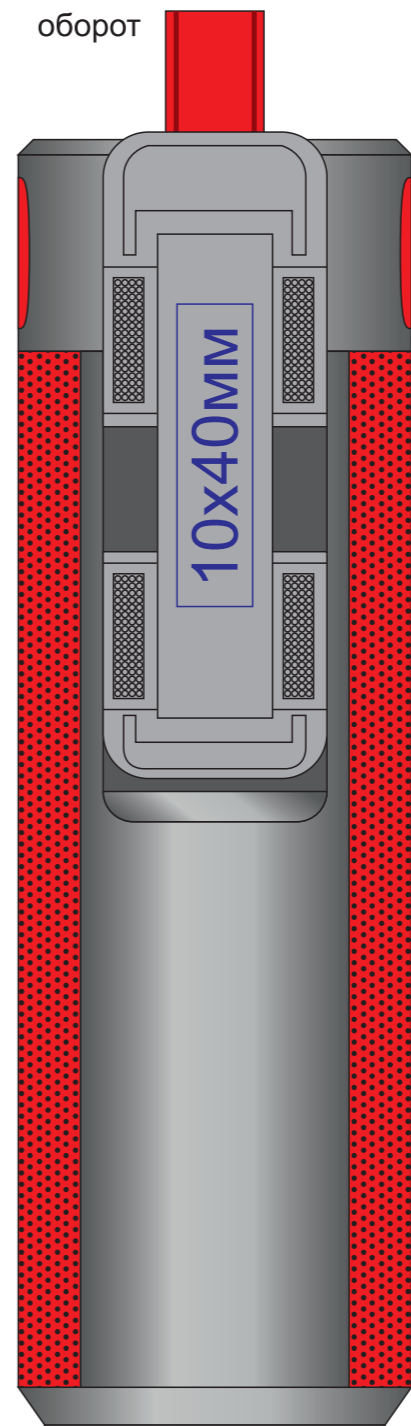

Bluetooth колонка с зарядным устройством(2000mAh) и моноподом "Turbo Tube", 25500

метод нанесения: тампопечать, УФ-печать

25500/01

УФ-печать:
четкое изображение 10x120мм _____
распыленное изображения 30x120мм _____

25500/03

УФ-печать:
четкое изображение 10x120мм _____
распыленное изображения 30x120мм _____

25500/08

УФ-печать:
четкое изображение 10x120мм _____
распыленное изображения 30x120мм _____

25500/24

УФ-печать:
четкое изображение 10x120мм _____
распыленное изображения 30x120мм _____