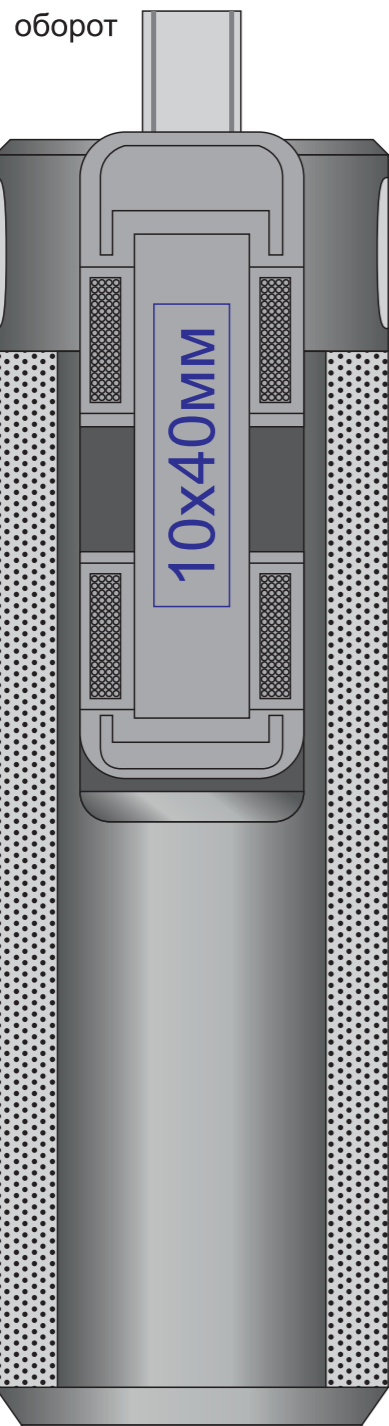

Bluetooth колонка с зарядным устройством(2000mAh) и моноподом "Turbo Tube", 25500

метод нанесения: тампопечать, УФ-печать

25500/01

УФ-печать:
четкое изображение 10x120мм _____
распыленное изображения 30x120мм _____

25500/03

УФ-печать:
четкое изображение 10x120мм _____
распыленное изображения 30x120мм _____

25500/08

УФ-печать:
четкое изображение 10x120мм _____
распыленное изображения 30x120мм _____

25500/24

УФ-печать:
четкое изображение 10x120мм _____
распыленное изображения 30x120мм _____