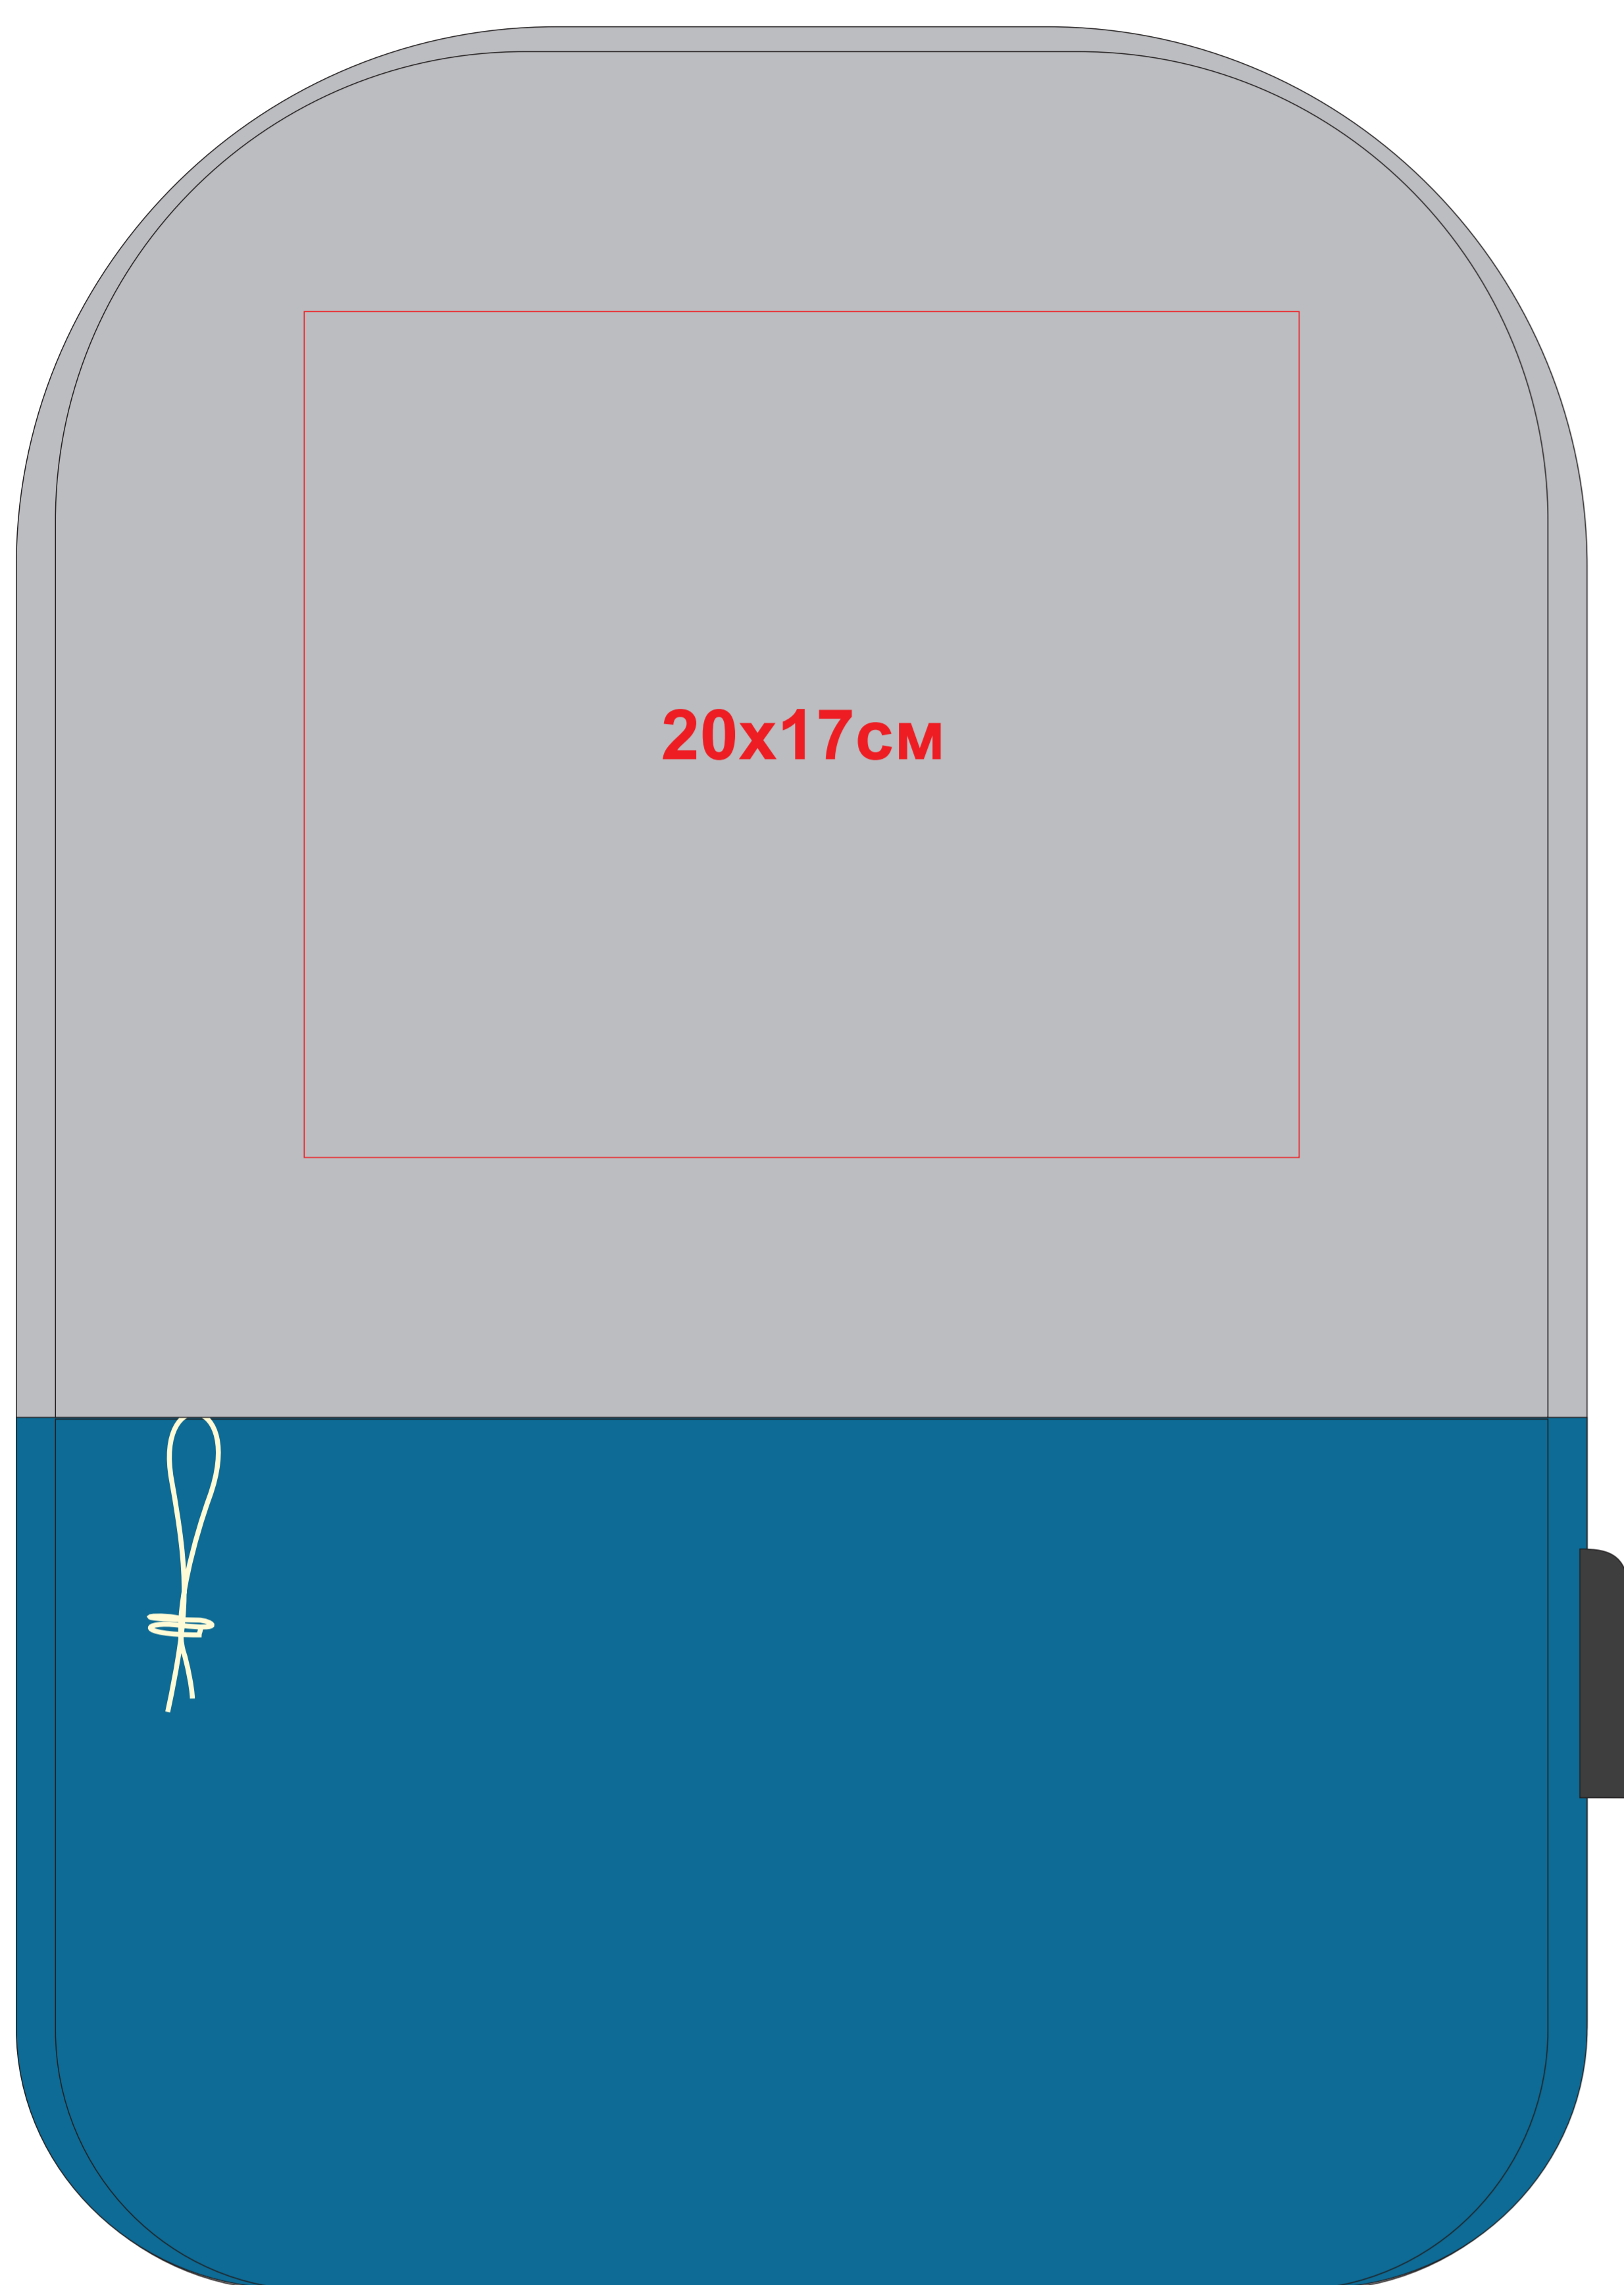

Рюкзак "Beam»

Метод: **термотрансфер**, **вышивка шеврона**

Артикул: 970120/25

Артикул: 970120/05

Артикул: 970120/08

Артикул: 970120/17

Артикул: 970120/25

Артикул: 970120/30