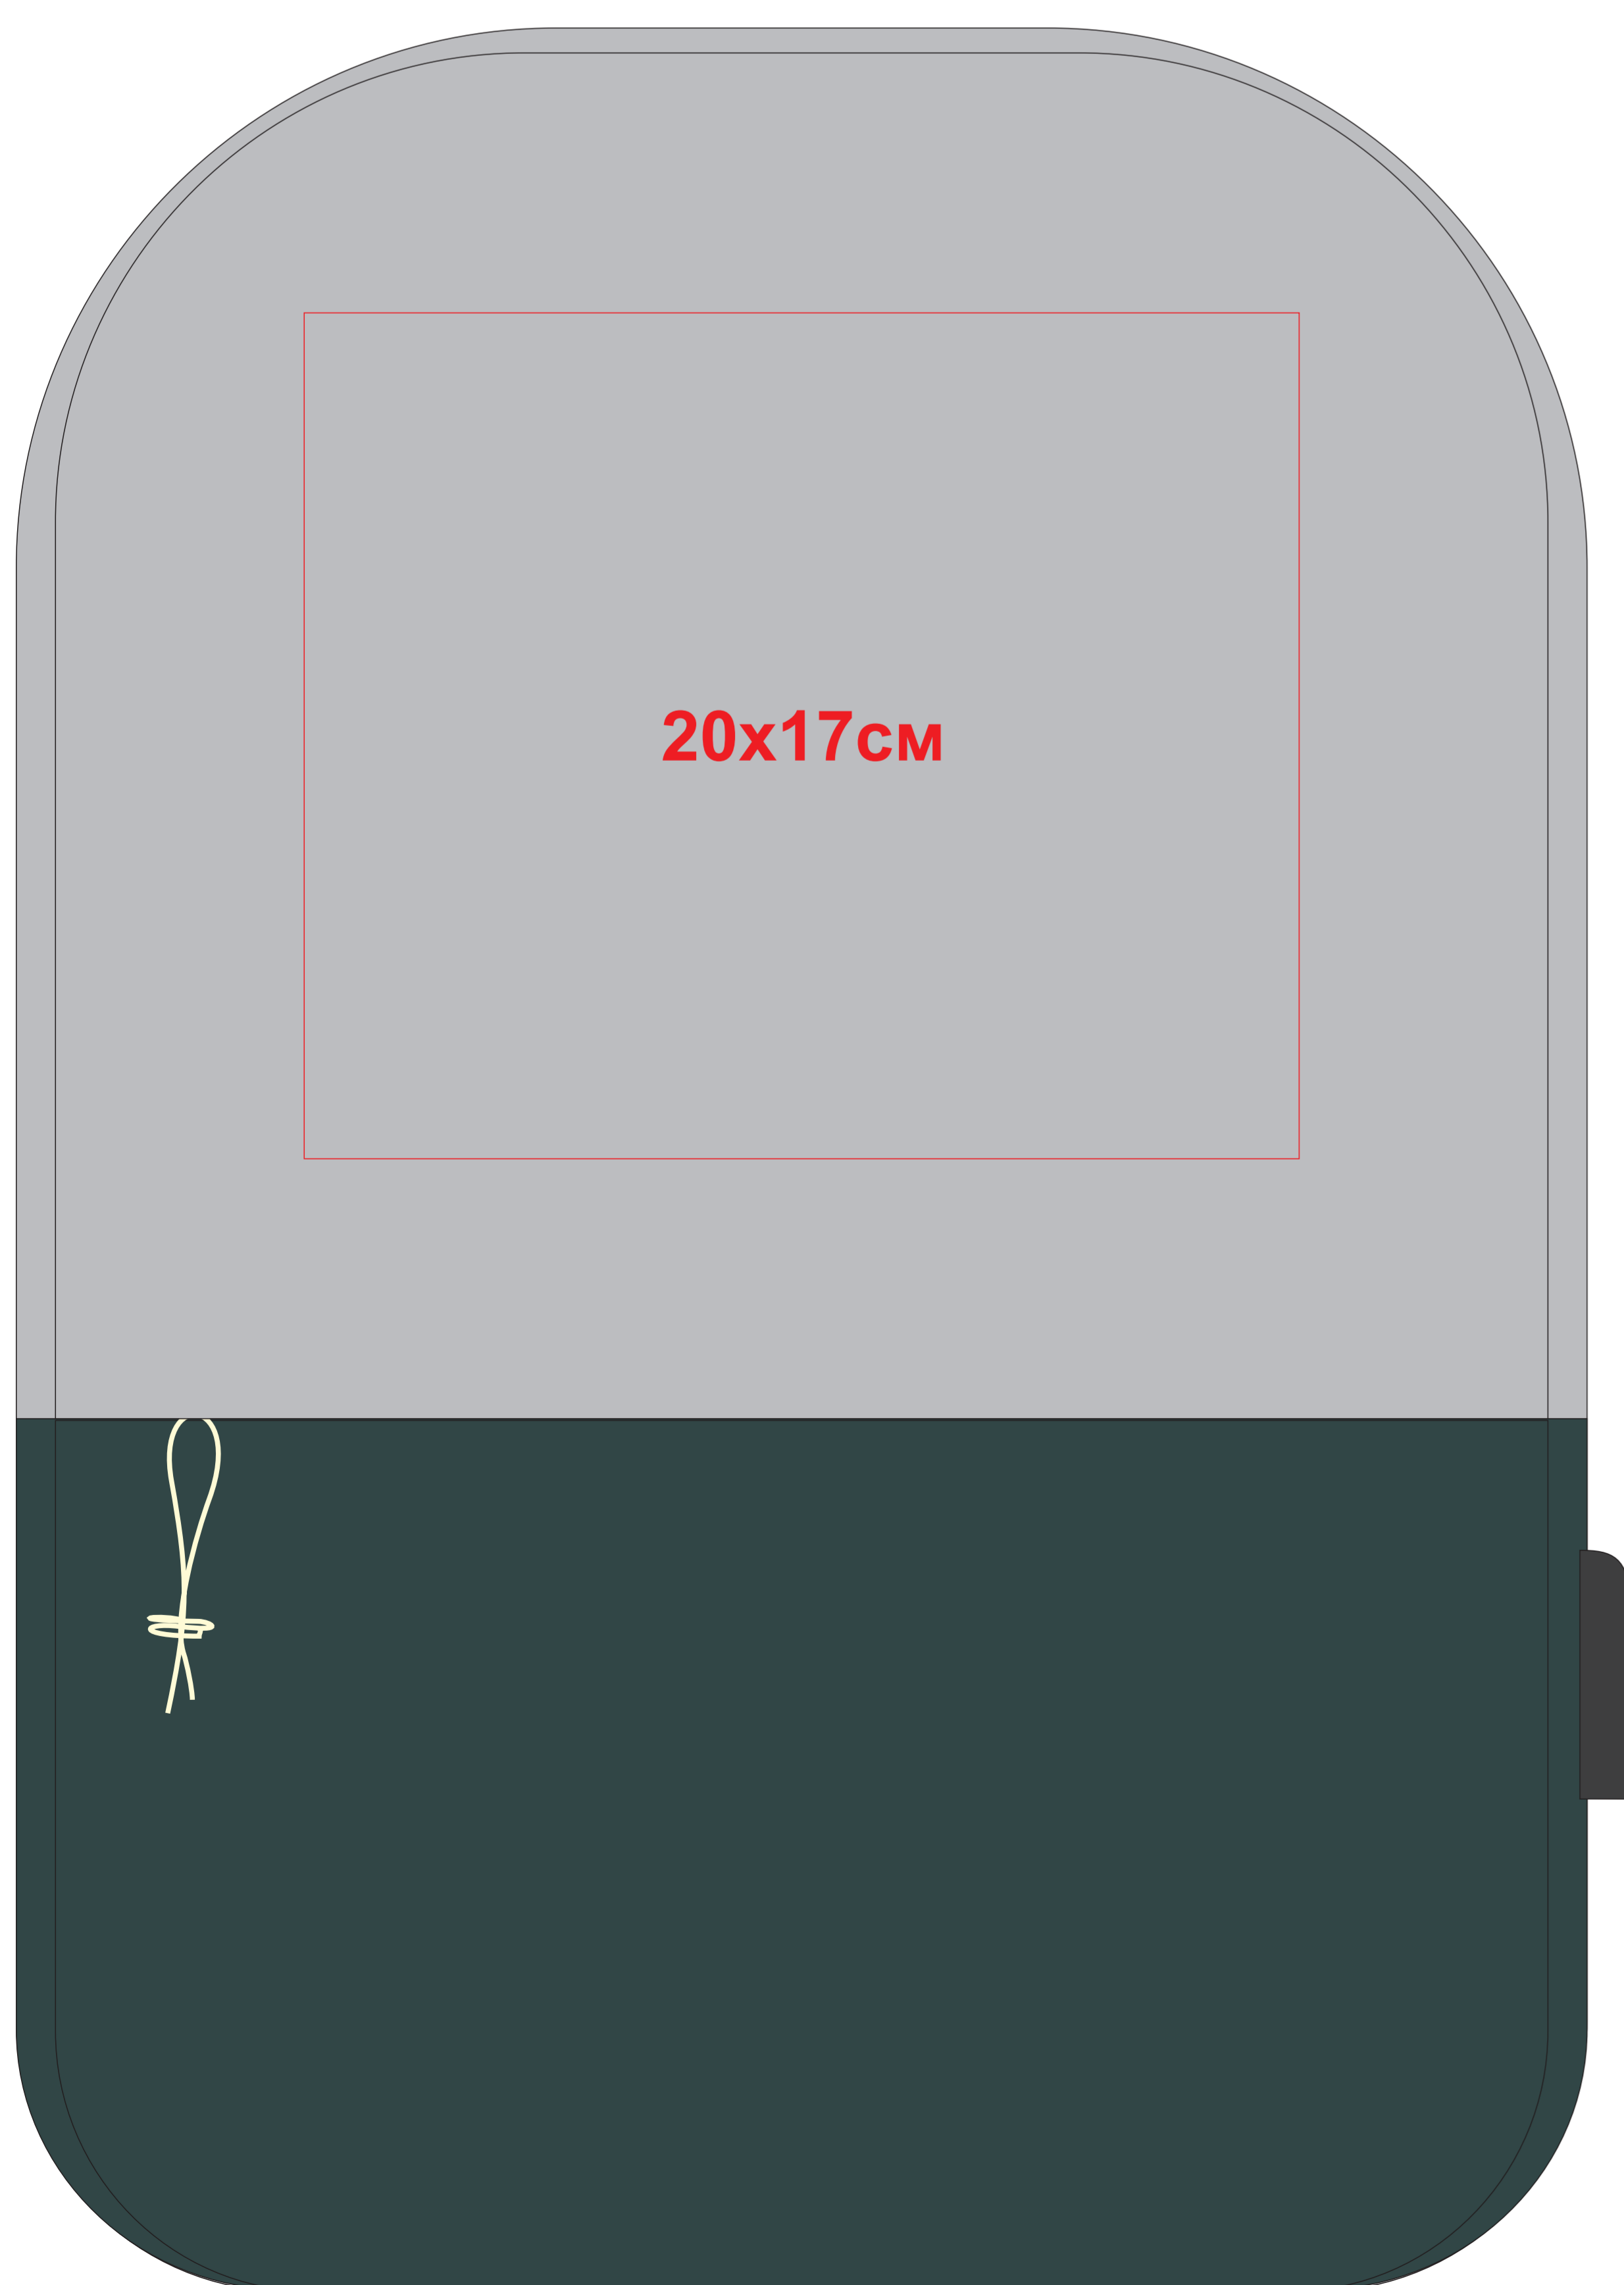

Рюкзак "Beam»

Метод: **термотрансфер**, **вышивка шеврона**

Артикул: 970120/25

Артикул: 970120/05

Артикул: 970120/08

Артикул: 970120/17

Артикул: 970120/25

Артикул: 970120/30