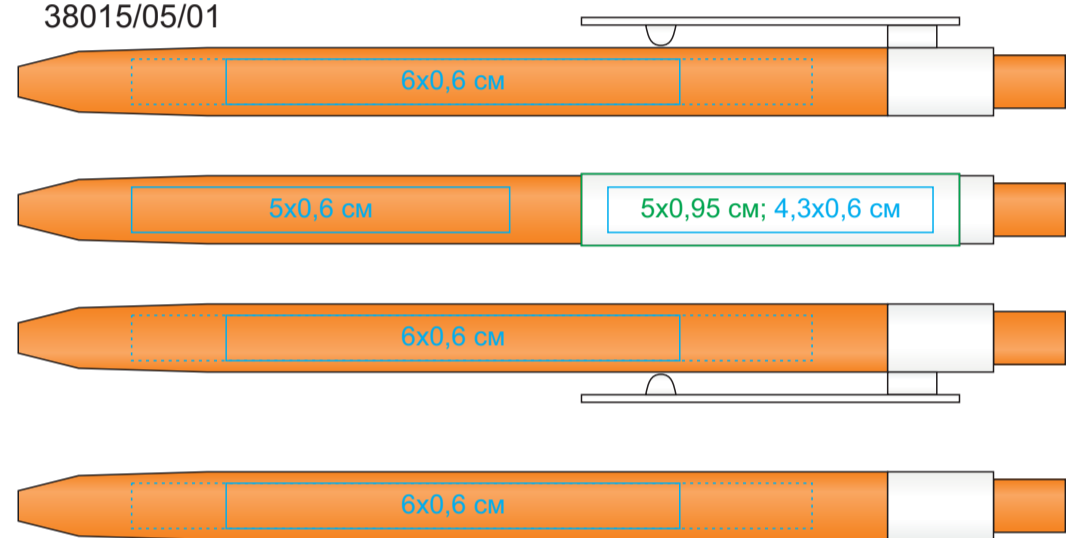

RETRO, ручка шариковая, пластик

арт. 38015

Метод нанесения: тампопечать, уф-печать

38015/01

38015/14/01

38015/03/01

38015/15/01

38015/05/01