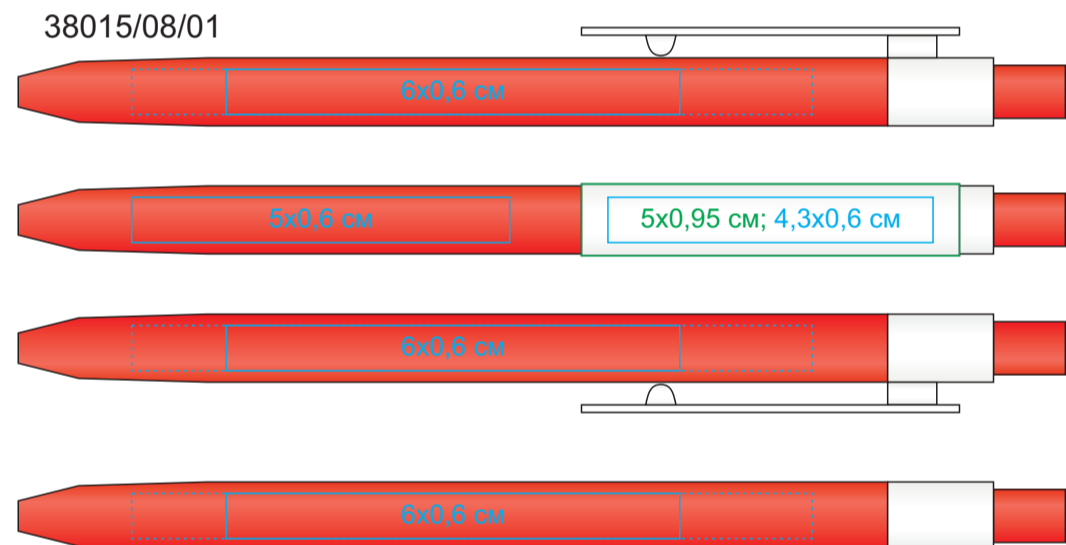

RETRO, ручка шариковая, пластик

арт. 38015

Метод нанесения: тампопечать, уф-печать

38015/01

38015/14/01

38015/03/01

38015/15/01

38015/05/01

38015/22/01

38015/08/01

38015/24/01

38015/10/01

38015/27/01

38015/11/01

38015/35/01

38015/13/01