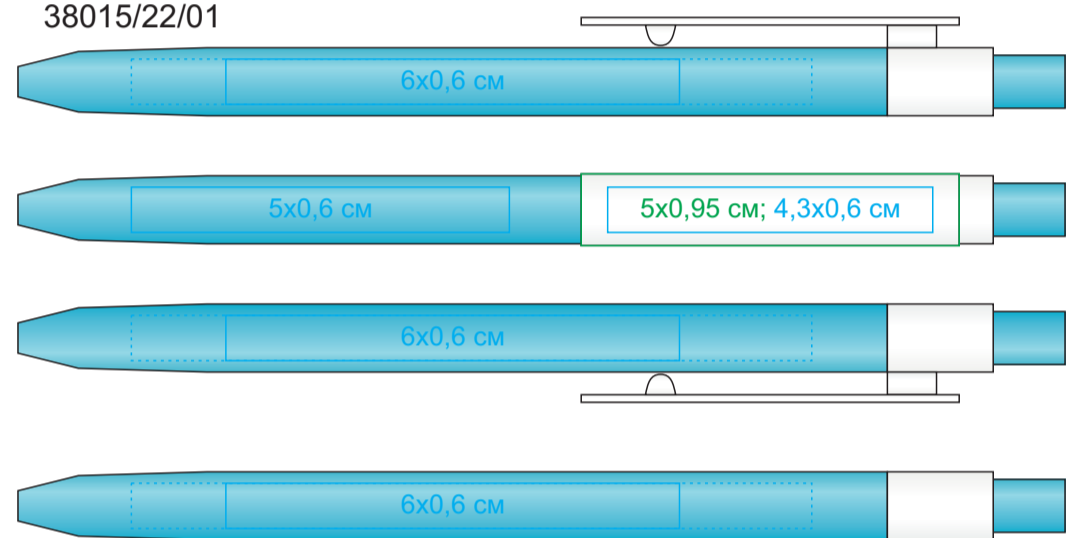

RETRO, ручка шариковая, пластик

арт. 38015

Метод нанесения: тампопечать, уф-печать

38015/01

38015/14/01

38015/03/01

38015/15/01

38015/05/01

38015/22/01

38015/08/01

38015/24/01

38015/10/01

38015/27/01

38015/11/01

38015/35/01

38015/13/01