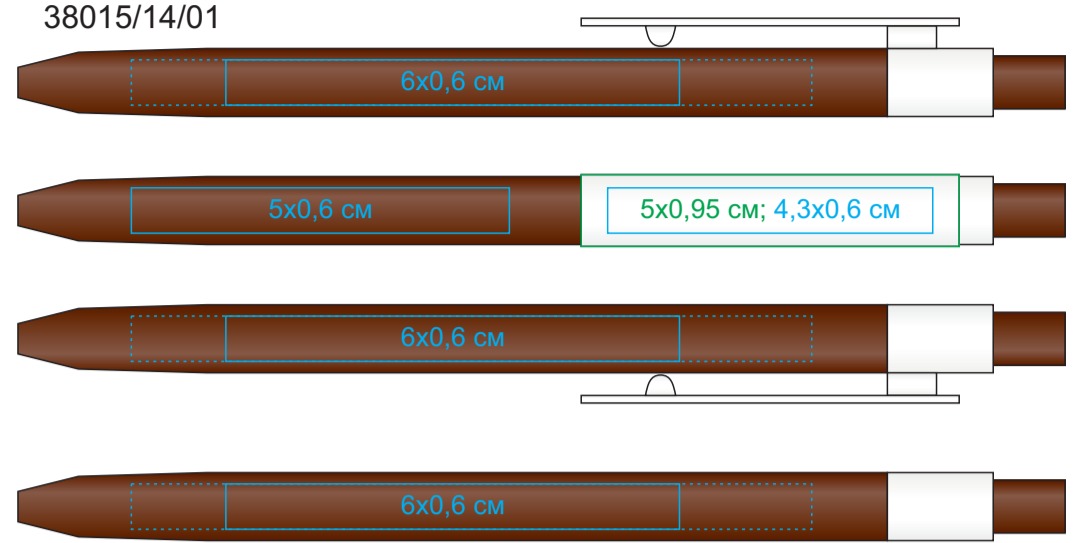

RETRO, ручка шариковая, пластик

арт. 38015

Метод нанесения: тампопечать, уф-печать

38015/01

38015/14/01

38015/03/01

38015/15/01

38015/05/01

38015/22/01

38015/08/01

38015/24/01

38015/10/01

38015/27/01

38015/11/01

38015/35/01

38015/13/01