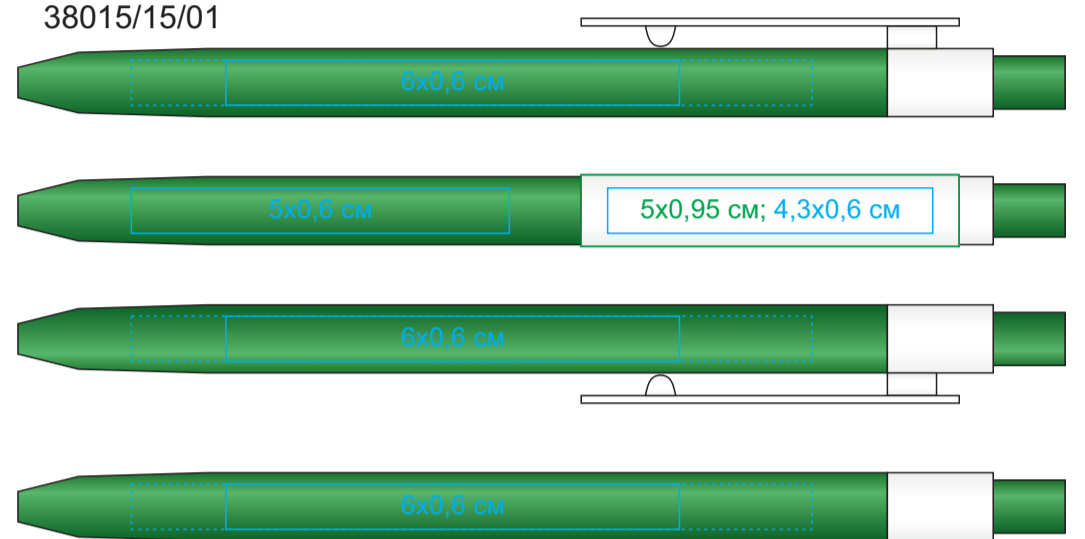

RETRO, ручка шариковая, пластик

арт. 38015

Метод нанесения: тампопечать, уф-печать

38015/01

38015/14/01

38015/03/01

38015/15/01

38015/05/01

38015/22/01

38015/08/01

38015/24/01

38015/10/01

38015/27/01

38015/11/01

38015/35/01

38015/13/01