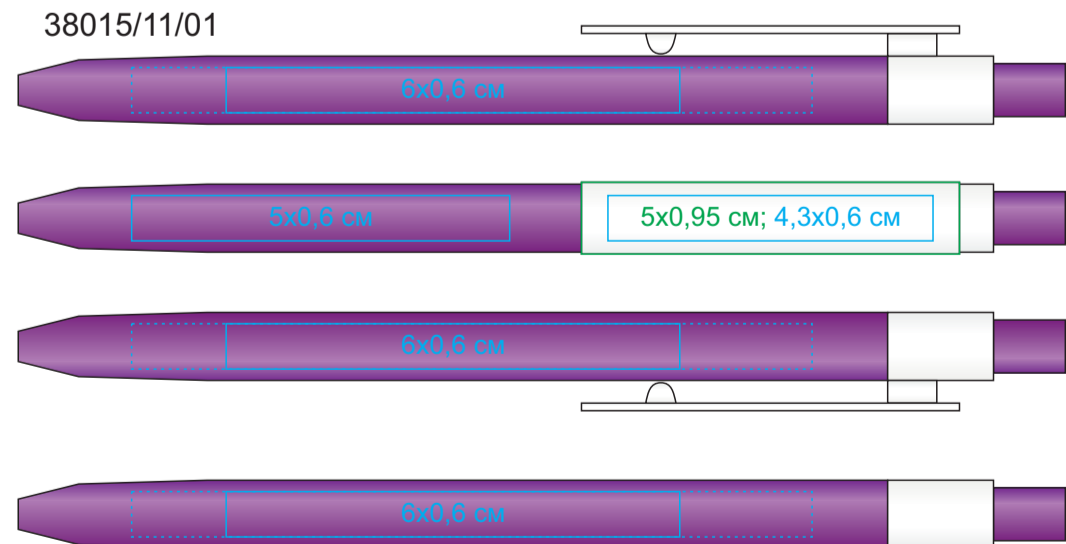

RETRO, ручка шариковая, пластик

арт. 38015

Метод нанесения: тампопечать, уф-печать

38015/01

38015/14/01

38015/03/01

38015/15/01

38015/05/01

38015/22/01

38015/08/01

38015/24/01

38015/10/01

38015/27/01

38015/11/01

38015/35/01

38015/13/01