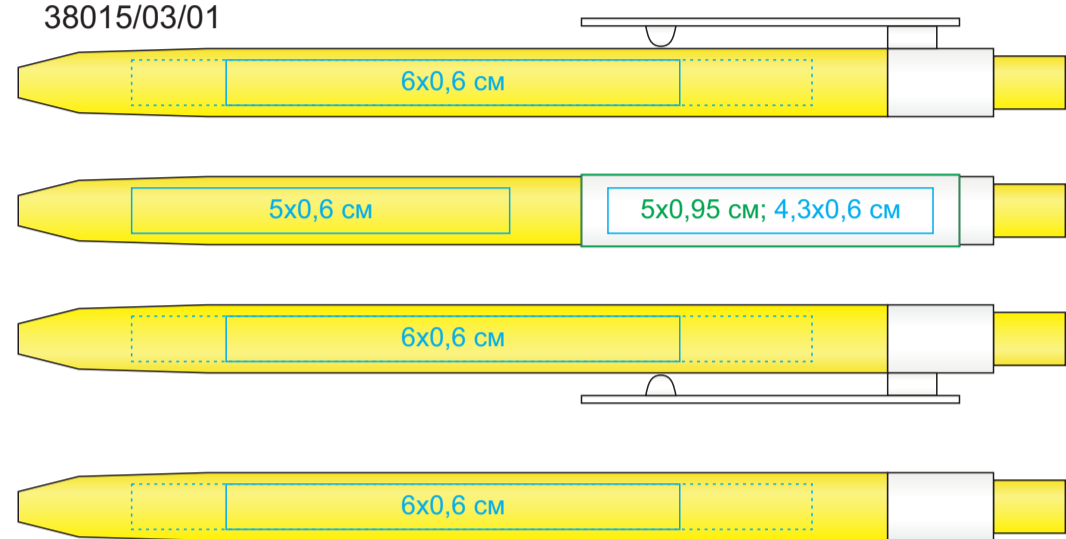

RETRO, ручка шариковая, пластик

арт. 38015

Метод нанесения: тампопечать, уф-печать

38015/01

38015/14/01

38015/03/01

38015/15/01

38015/05/01

38015/22/01

38015/08/01

38015/24/01

38015/10/01

38015/27/01

38015/11/01

38015/35/01

38015/13/01