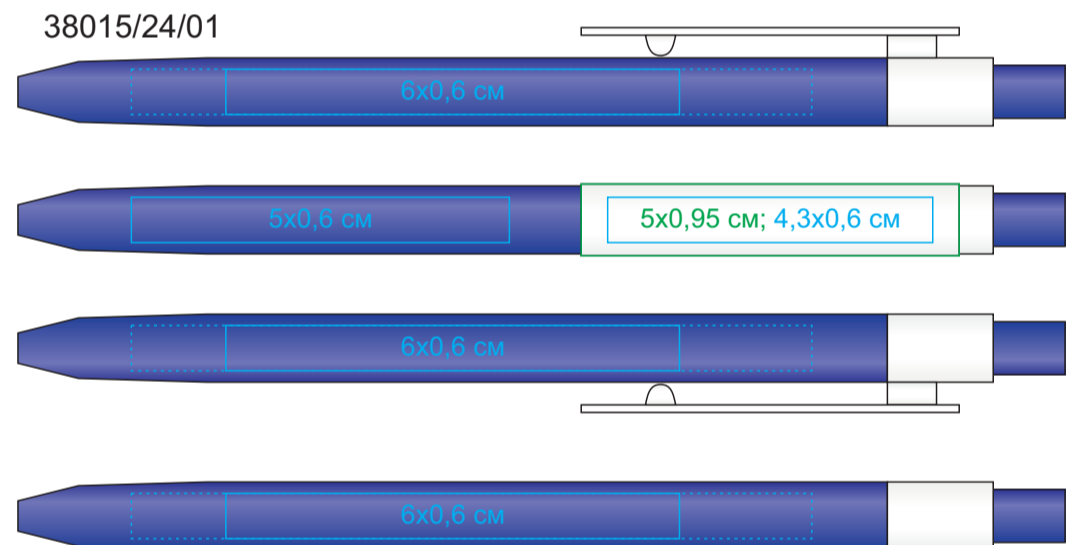

RETRO, ручка шариковая, пластик

арт. 38015

Метод нанесения: тампопечать, уф-печать

38015/01

38015/14/01

38015/03/01

38015/15/01

38015/05/01

38015/22/01

38015/08/01

38015/24/01

38015/10/01

38015/27/01

38015/11/01

38015/35/01

38015/13/01