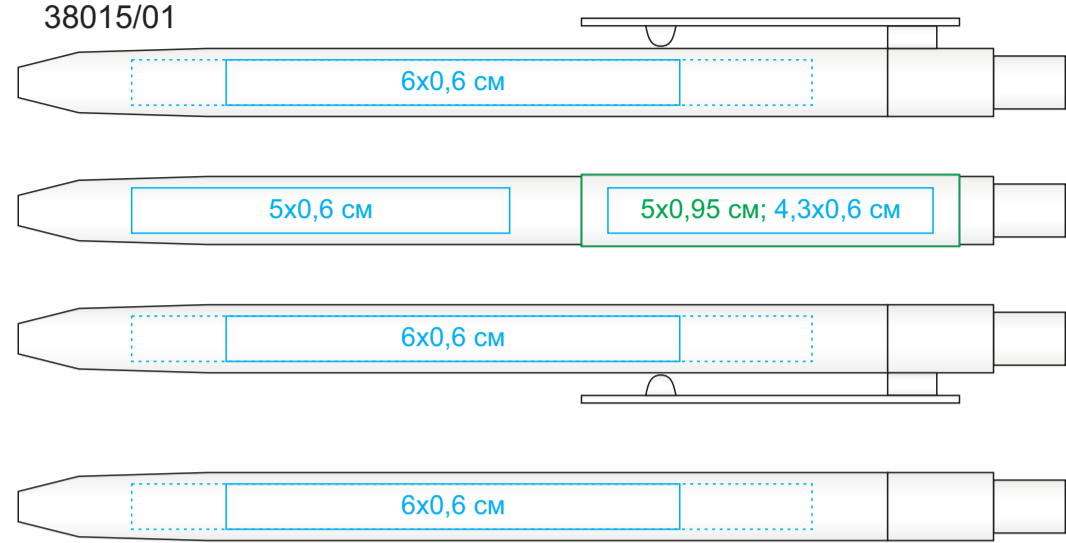

RETRO, ручка шариковая, пластик

арт. 38015

Метод нанесения: тампопечать, уф-печать

38015/01

38015/14/01

38015/03/01

38015/15/01

38015/05/01

38015/22/01

38015/08/01

38015/24/01

38015/10/01

38015/27/01

38015/11/01

38015/35/01

38015/13/01