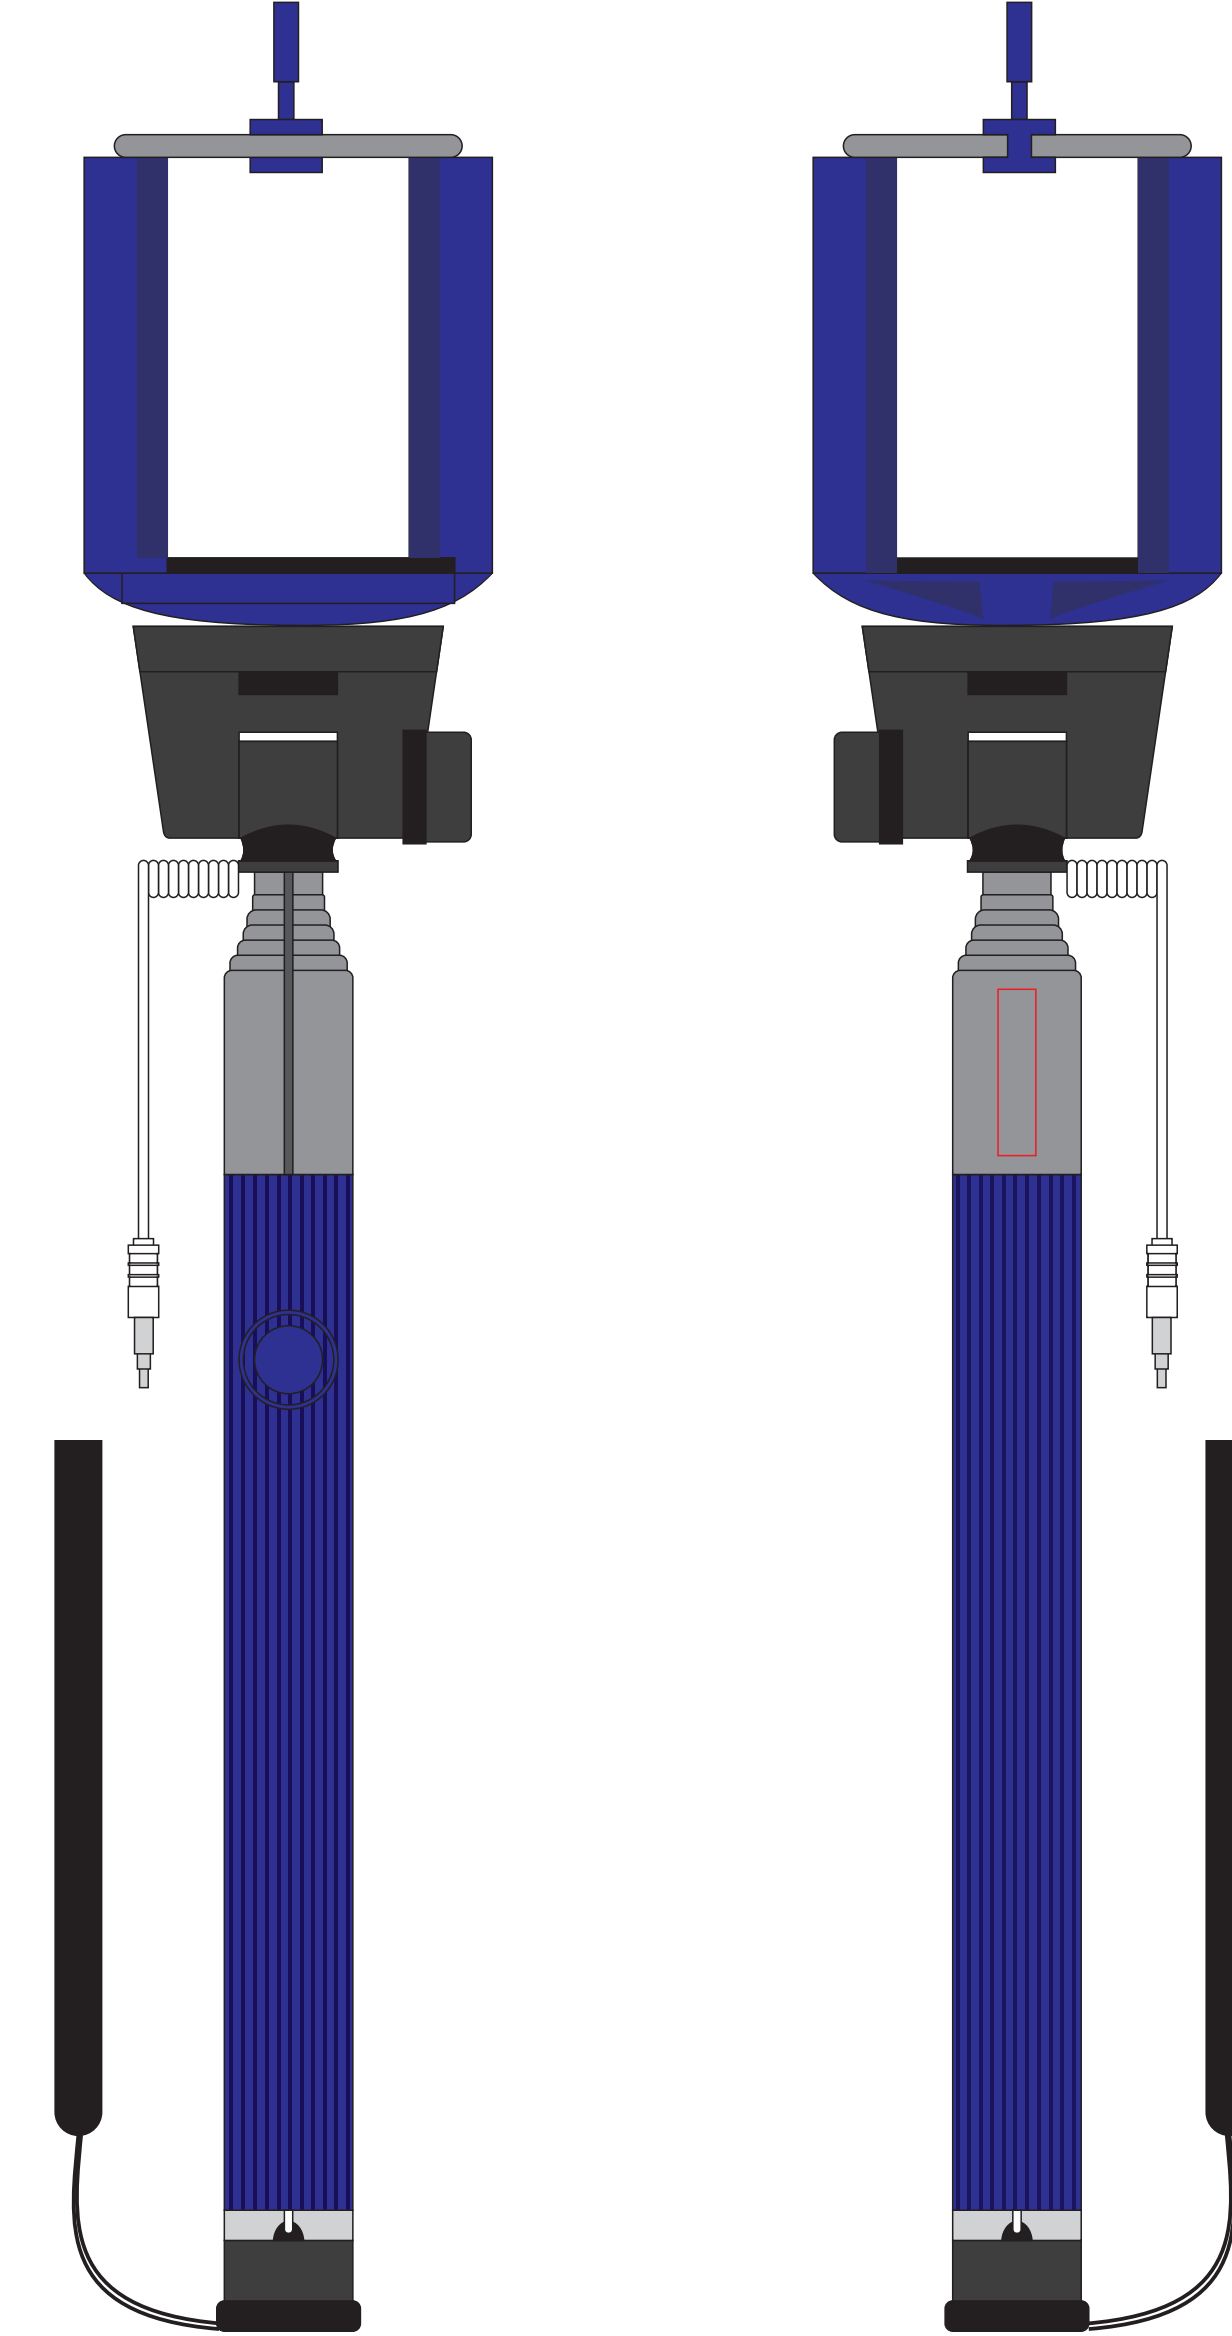

Монопод для селфи "Nefix" 344627

методы нанесения: Гравировка, наклейка с заливкой смолой, гравировка шильда

344627/01

344627/08

344627/24

344627/35