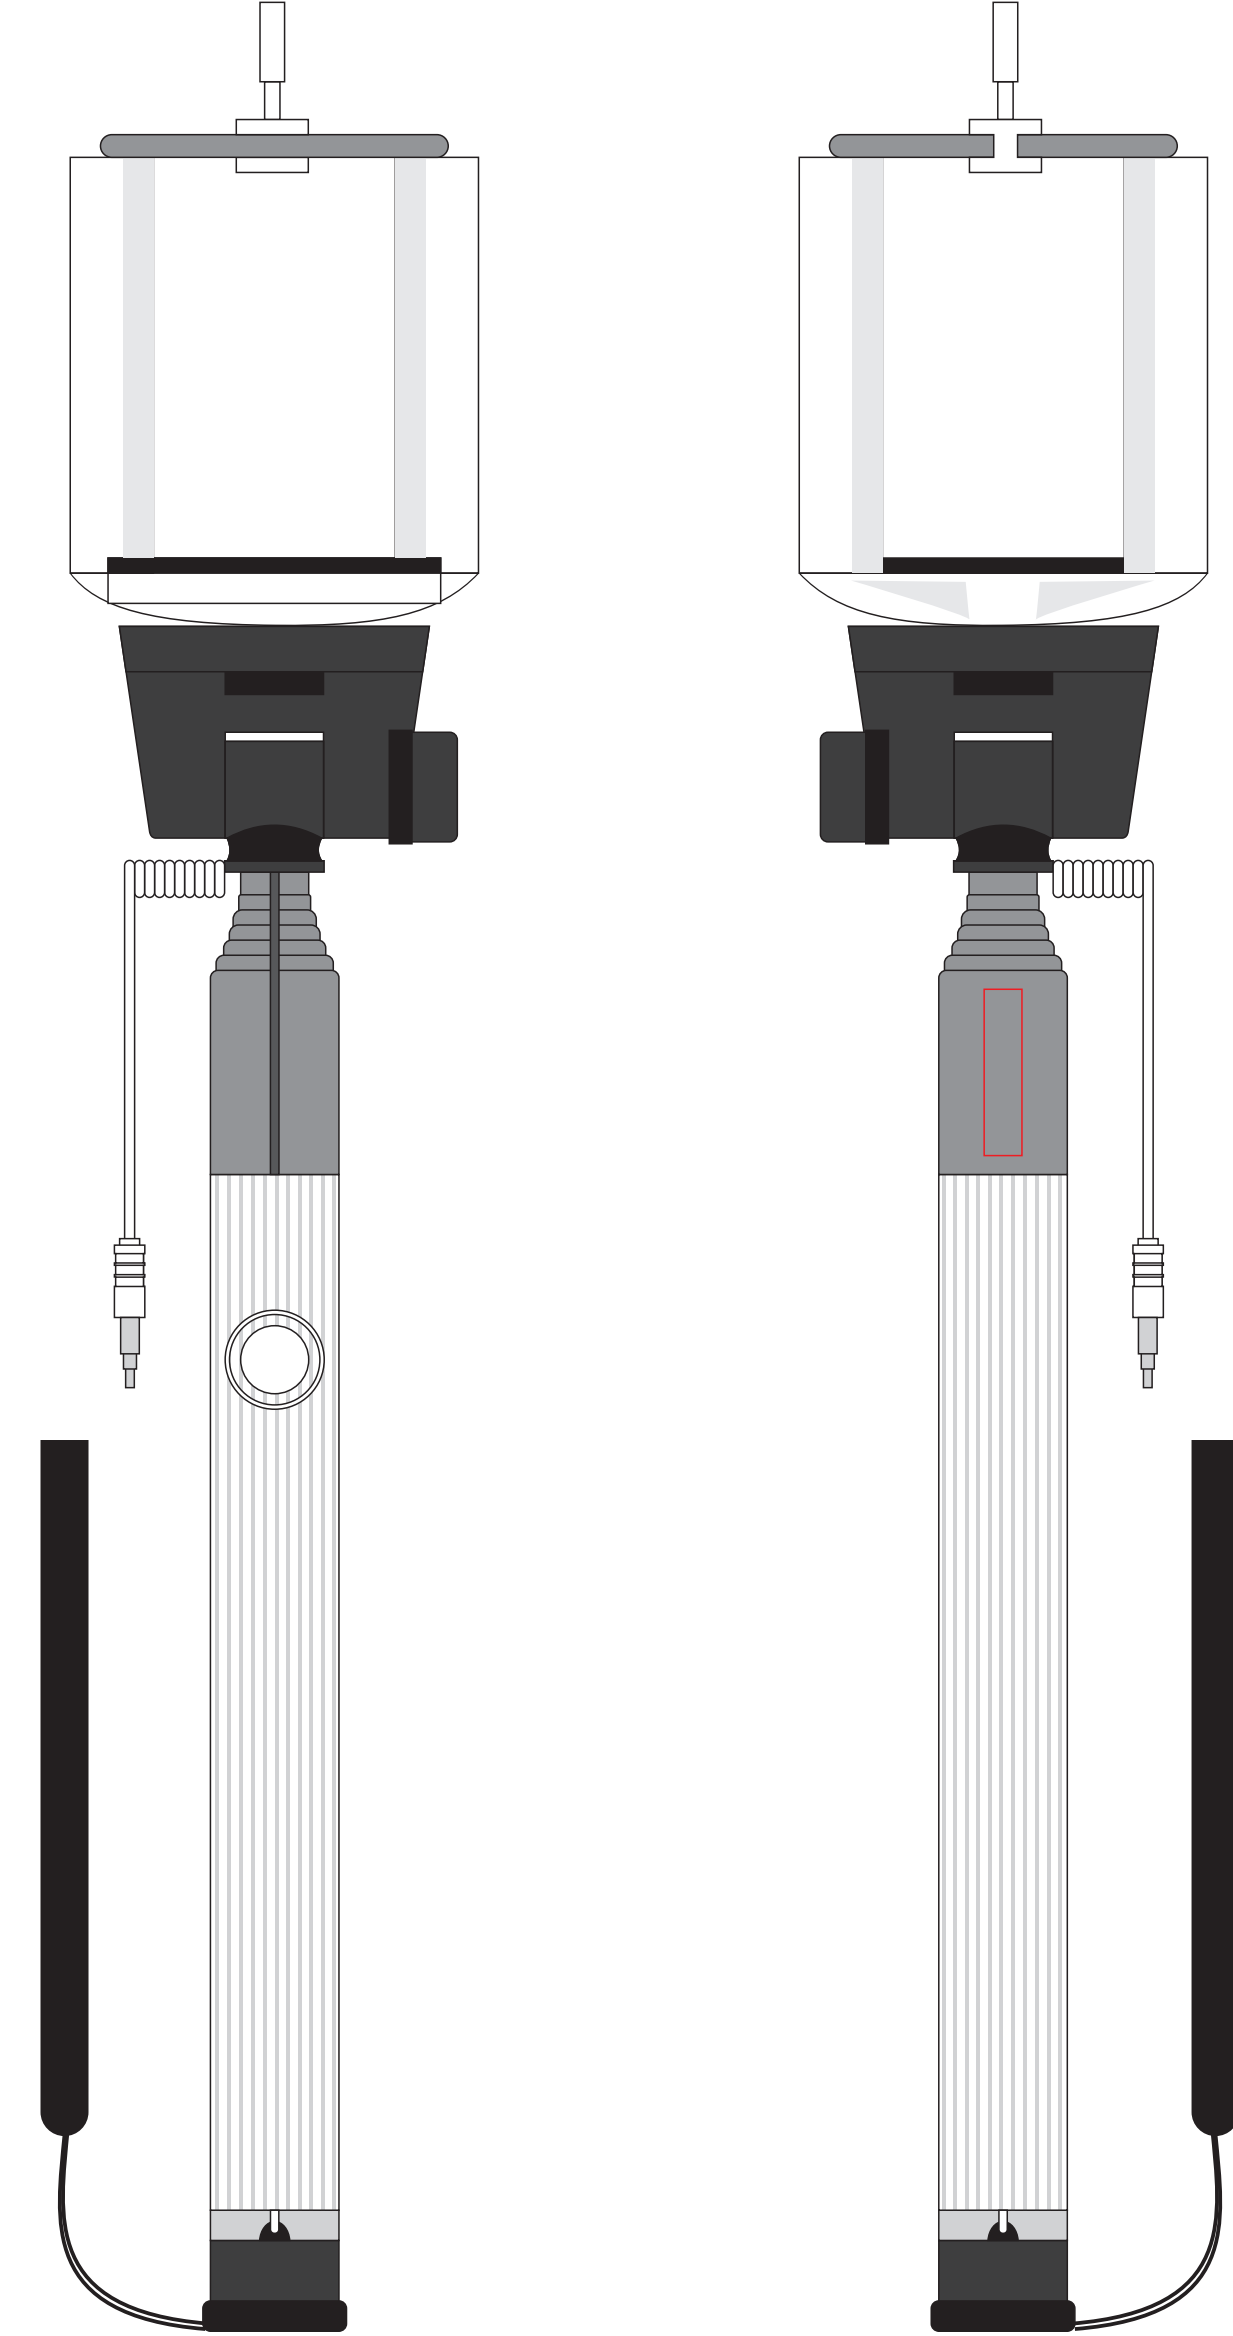

Монопод для селфи "Nefix" 344627

методы нанесения: Гравировка, наклейка с заливкой смолой, гравировка шильда

344627/01

344627/08

344627/24

344627/35