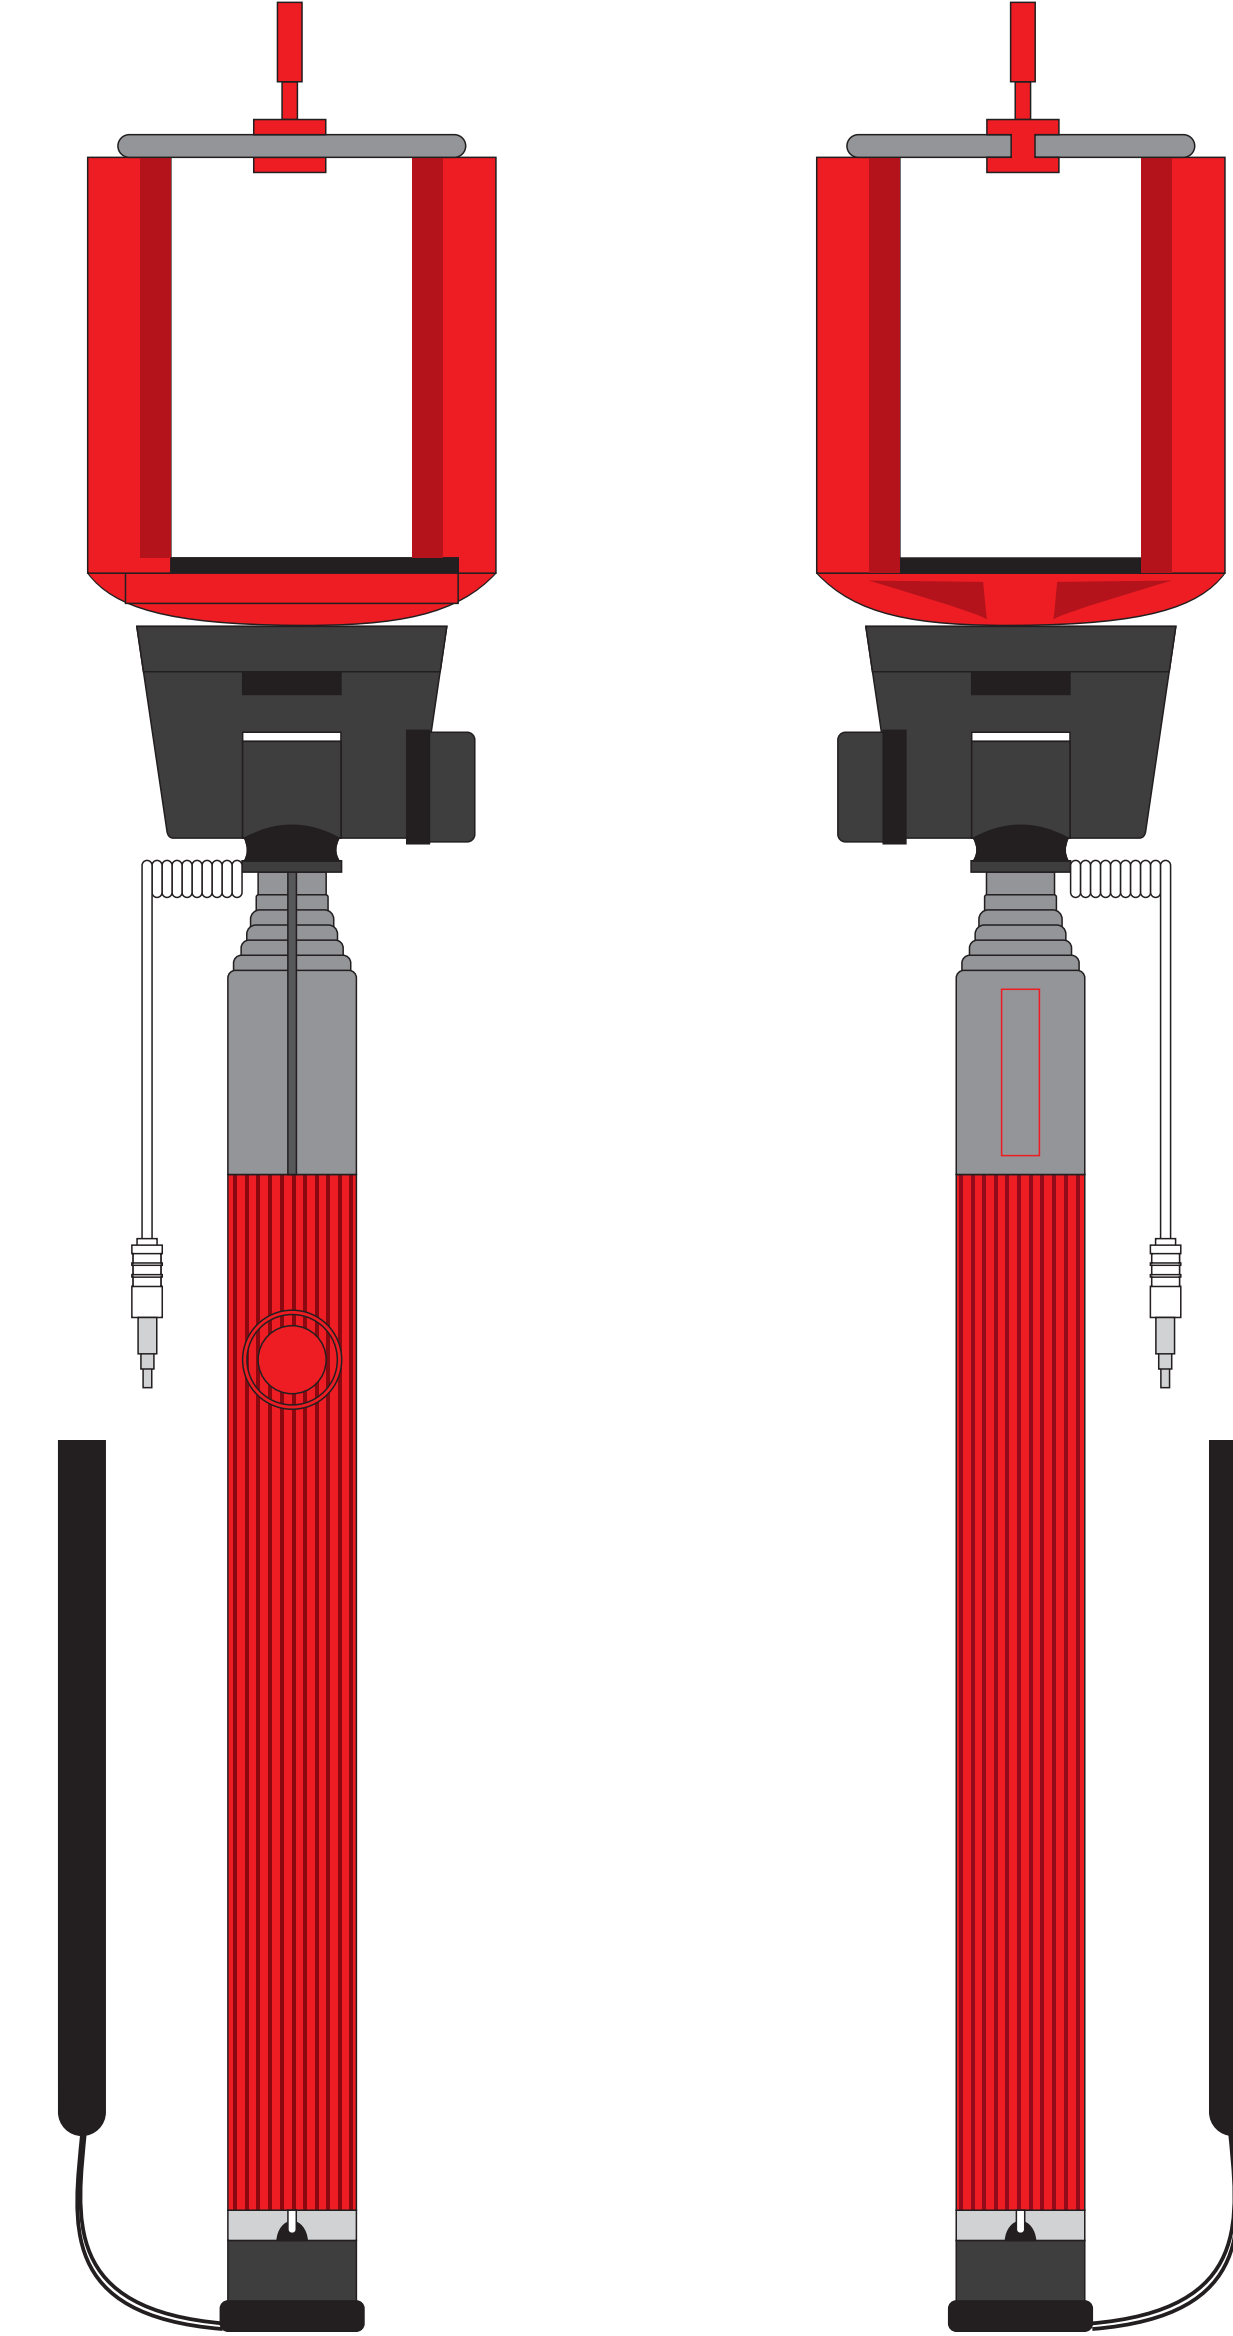

Монопод для селфи "Nefix" 344627

методы нанесения: Гравировка, наклейка с заливкой смолой, гравировка шильда

344627/01

344627/08

344627/24

344627/35