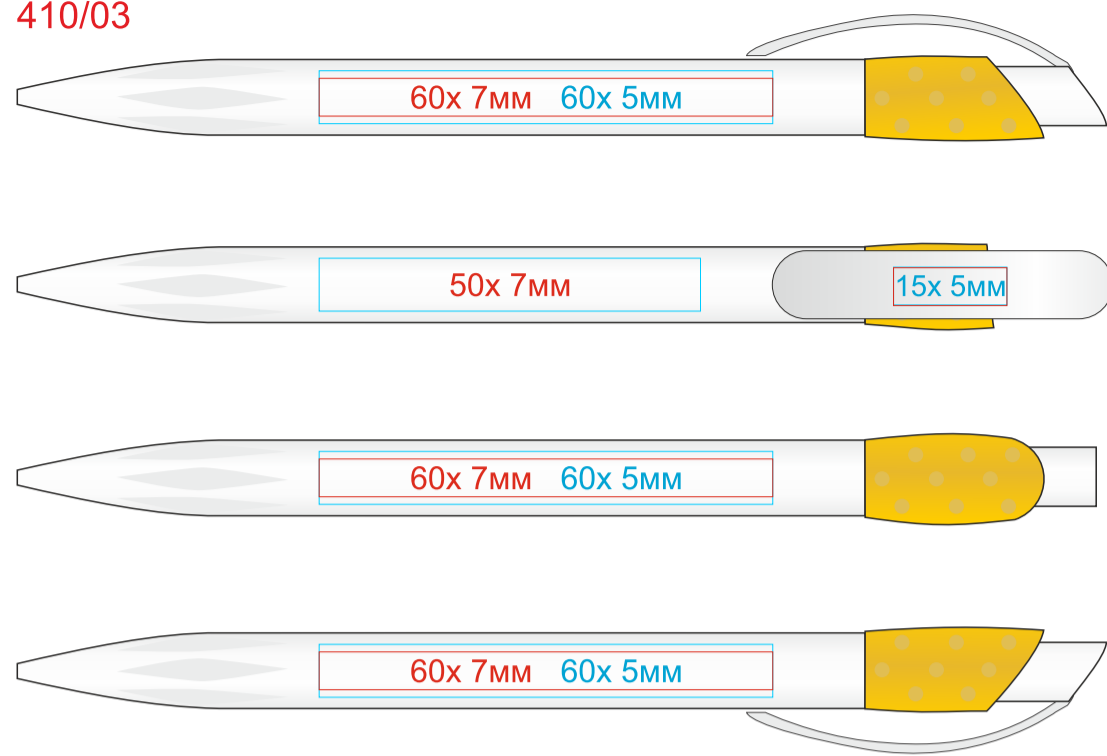

Ручка GOLF 410

методы нанесения: тампопечать, Уф- печать

410/03

410/24

410/08

410/25

410/11

410/35

410/15