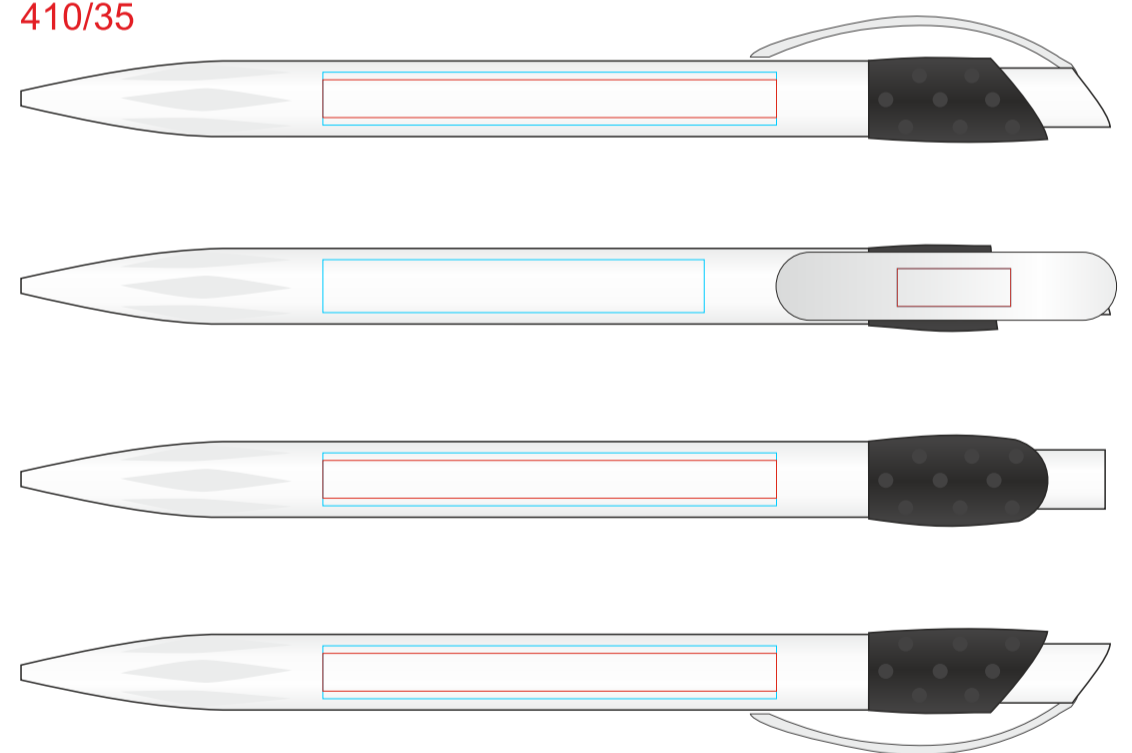

Ручка GOLF 410

методы нанесения: тампопечать, Уф- печать

410/03

410/24

410/08

410/25

410/11

410/35

410/15