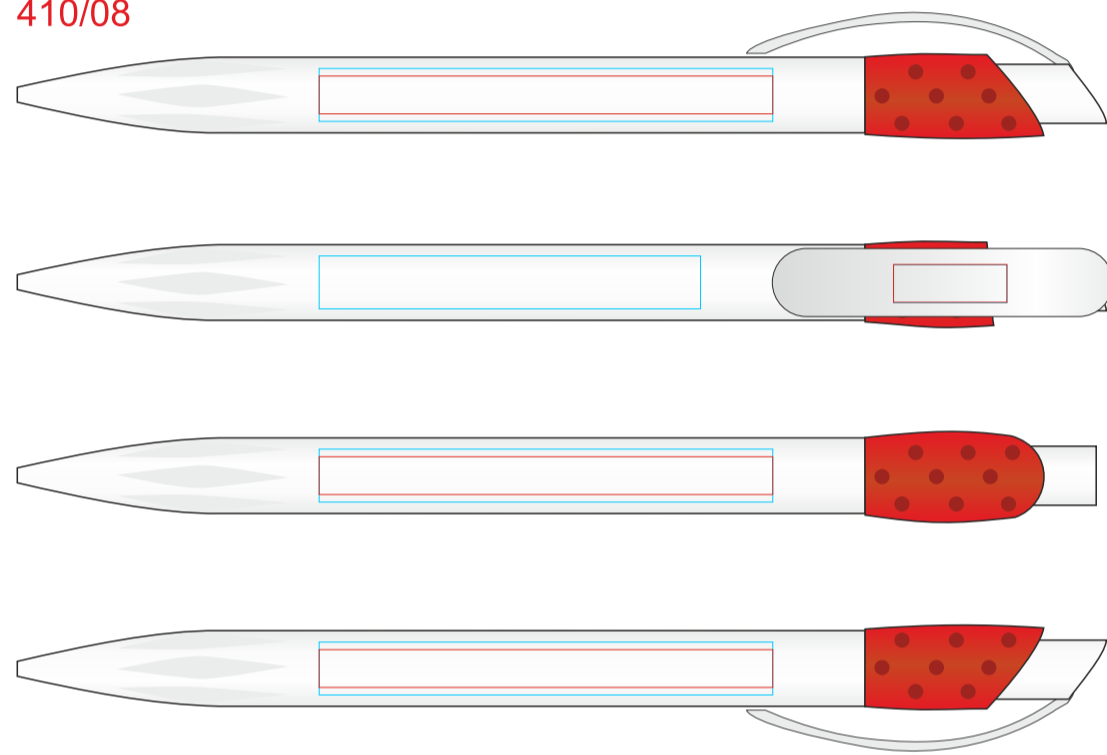

Ручка GOLF 410

методы нанесения: тампопечать, Уф- печать

410/03

410/24

410/08

410/25

410/11

410/35

410/15