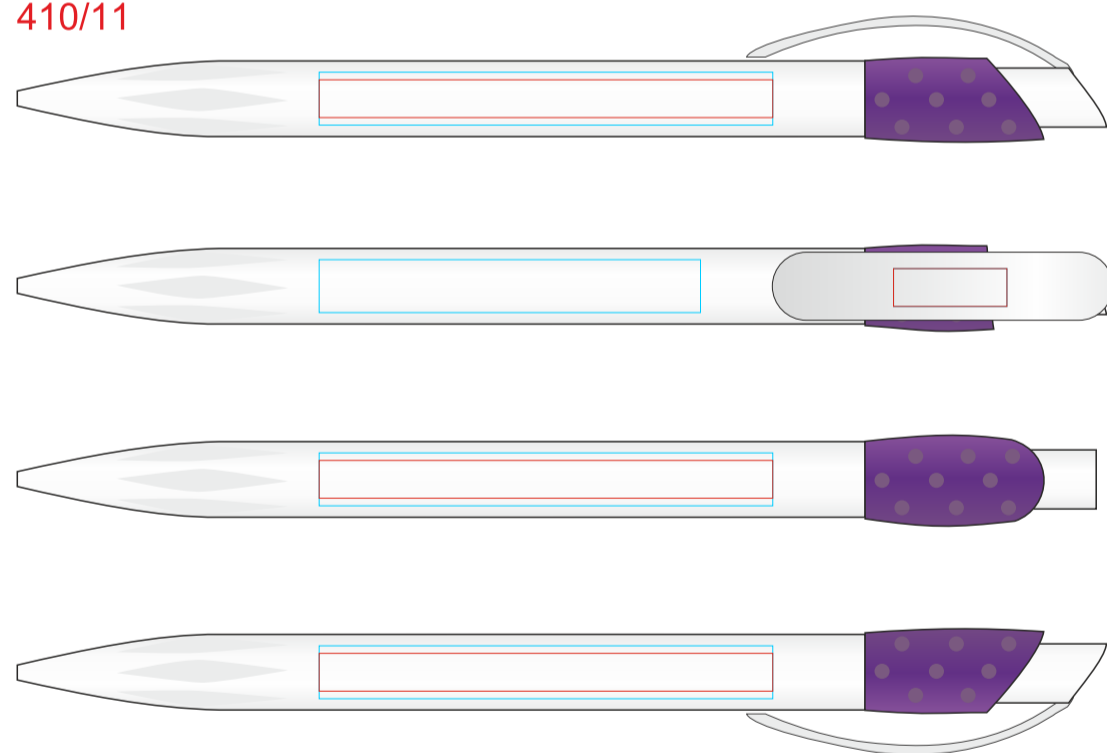

Ручка GOLF 410

методы нанесения: тампопечать, Уф- печать

410/03

410/24

410/08

410/25

410/11

410/35

410/15