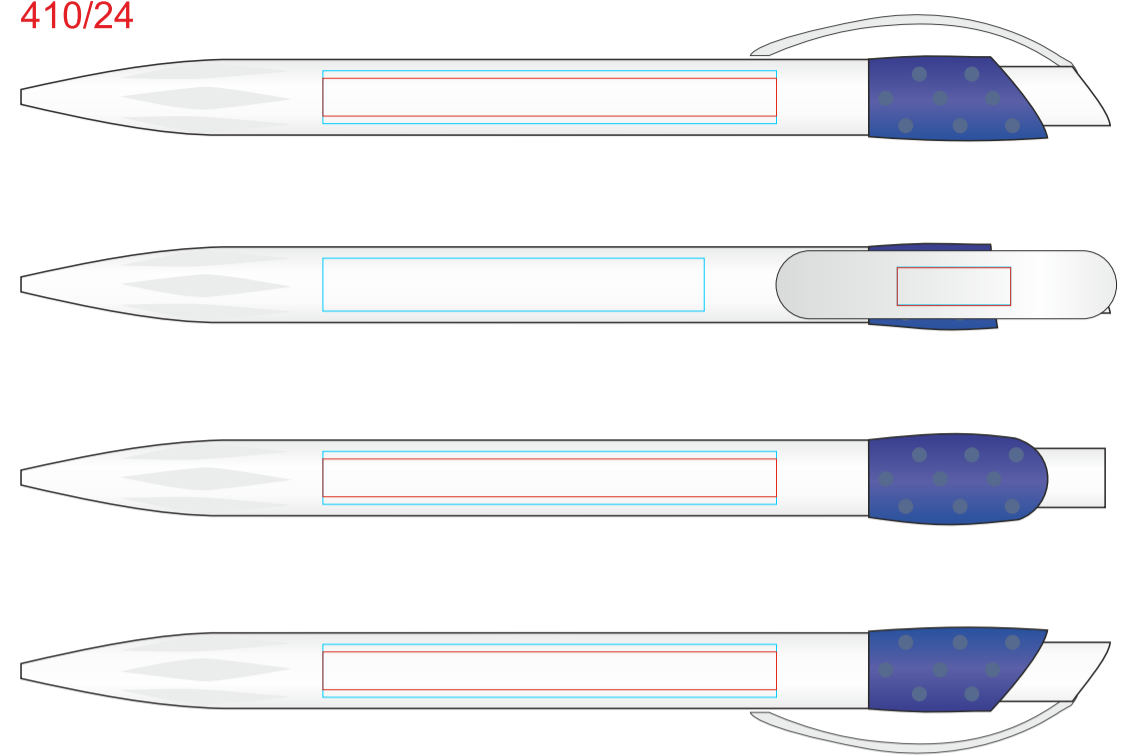

Ручка GOLF 410

методы нанесения: тампопечать, Уф- печать

410/03

410/24

410/08

410/25

410/11

410/35

410/15