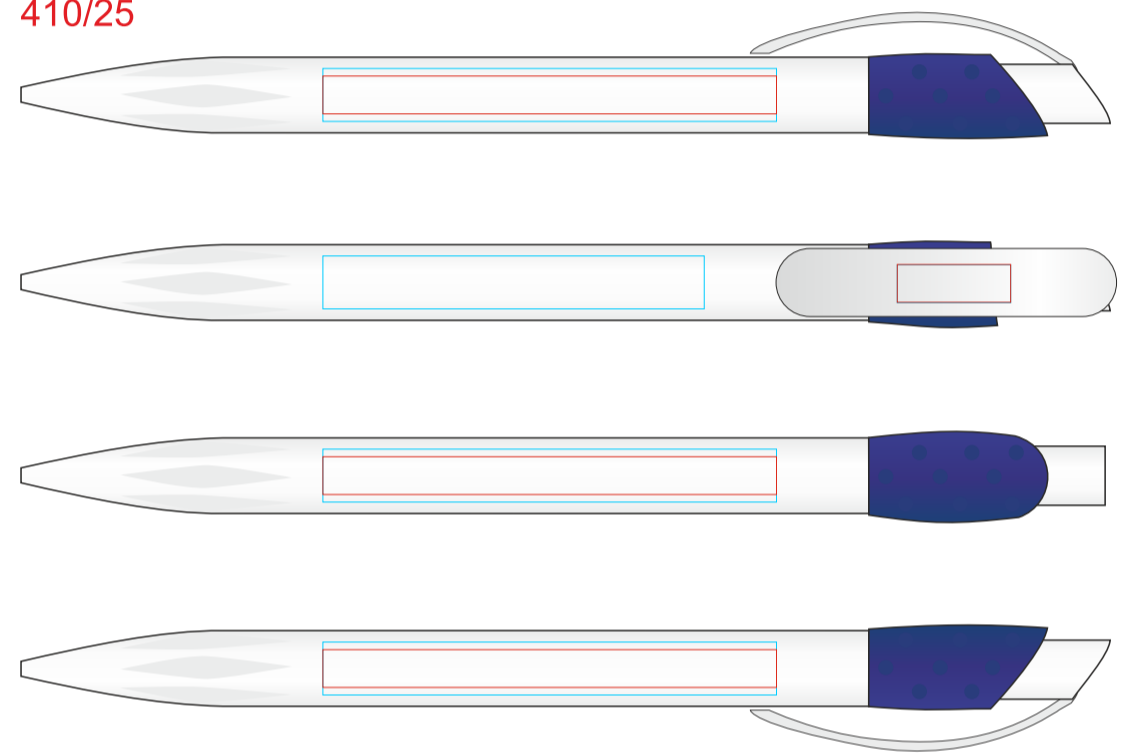

Ручка GOLF 410

методы нанесения: тампопечать, Уф- печать

410/03

410/24

410/08

410/25

410/11

410/35

410/15