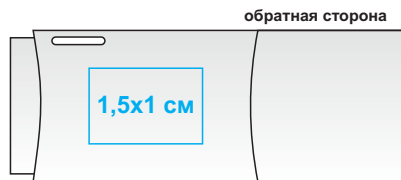

**23601**

**USB flash-карта "Osiel" (8Гб),  
метод нанесения: **тампопечать****

**01**

**06**

**08**

**15**

**24**