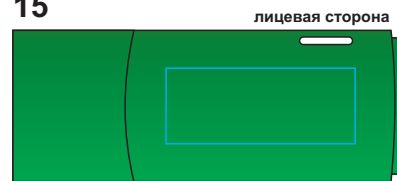

**23601**

**USB flash-карта "Osiel" (8Гб),  
метод нанесения: **тампопечать****

**01**

**06**

**08**

**15**

**24**