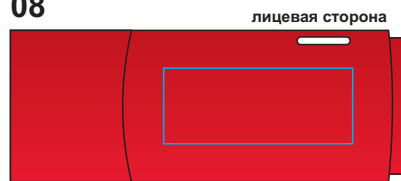

**23601**

**USB flash-карта "Osiel" (8Гб),  
метод нанесения: **тампопечать****

**01**

**06**

**08**

**15**

**24**