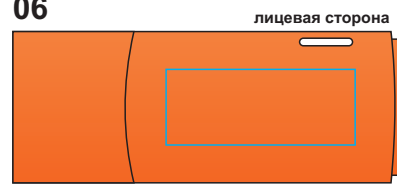

**23601**

**USB flash-карта "Osiel" (8Гб),  
метод нанесения: **тампопечать****

**01**

**06**

**08**

**15**

**24**