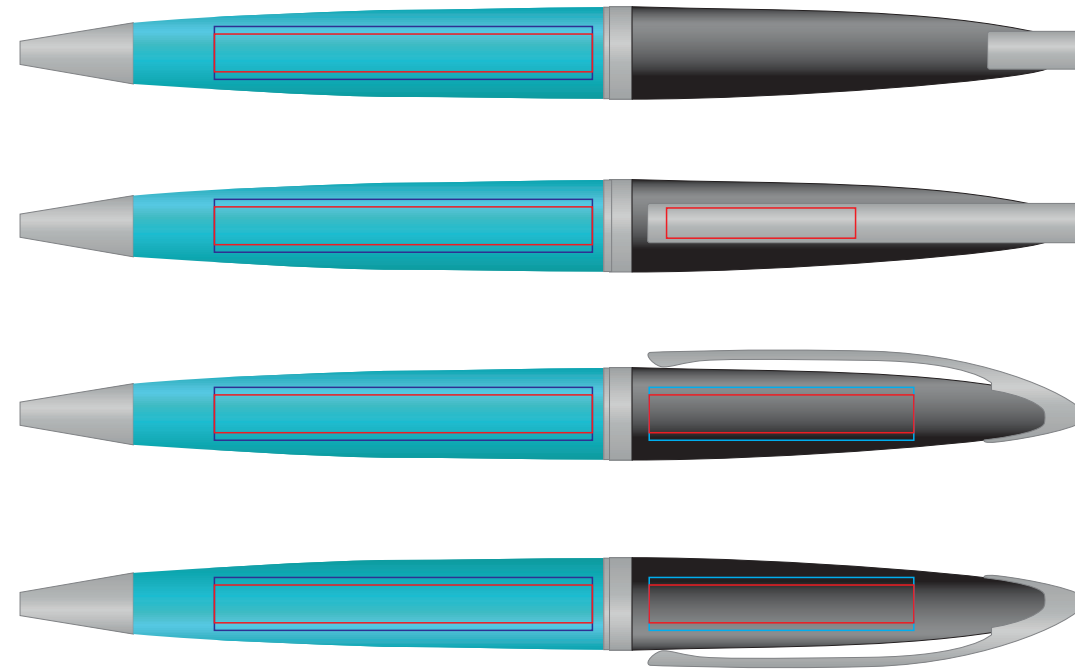

Ручка ORIGINAL 40104

методы нанесения: гравировка, тампопечать

40104/05

40104/22

40104/30

40104/10

40104/08

40104/18

40104/24