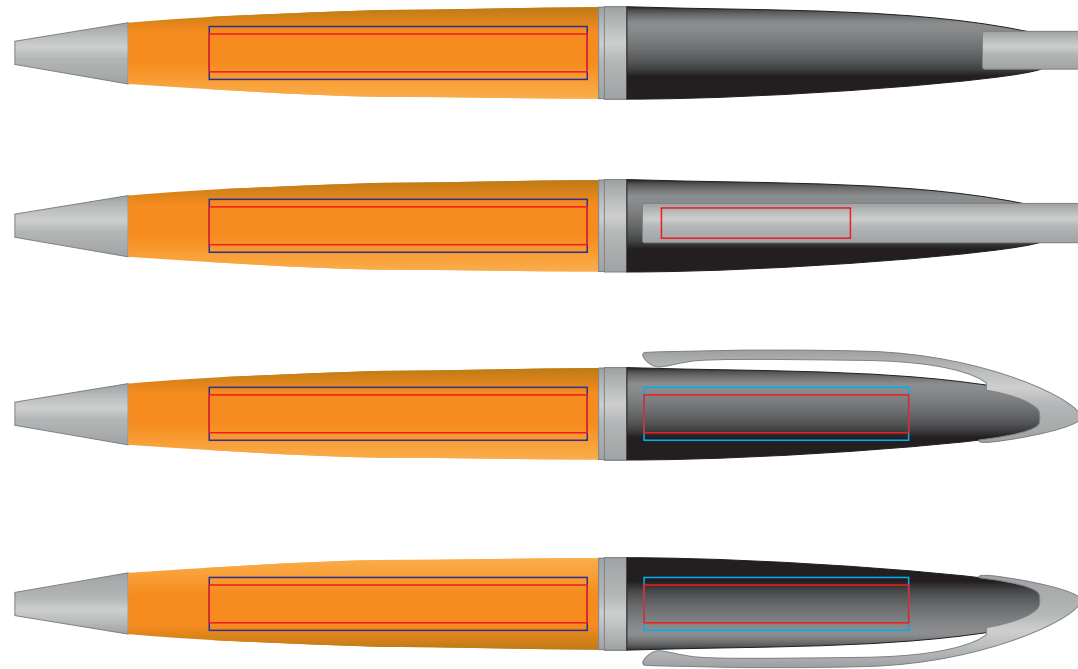

Ручка ORIGINAL 40104

методы нанесения: гравировка, тампопечать

40104/05

40104/22

40104/30

40104/10

40104/08

40104/18

40104/24