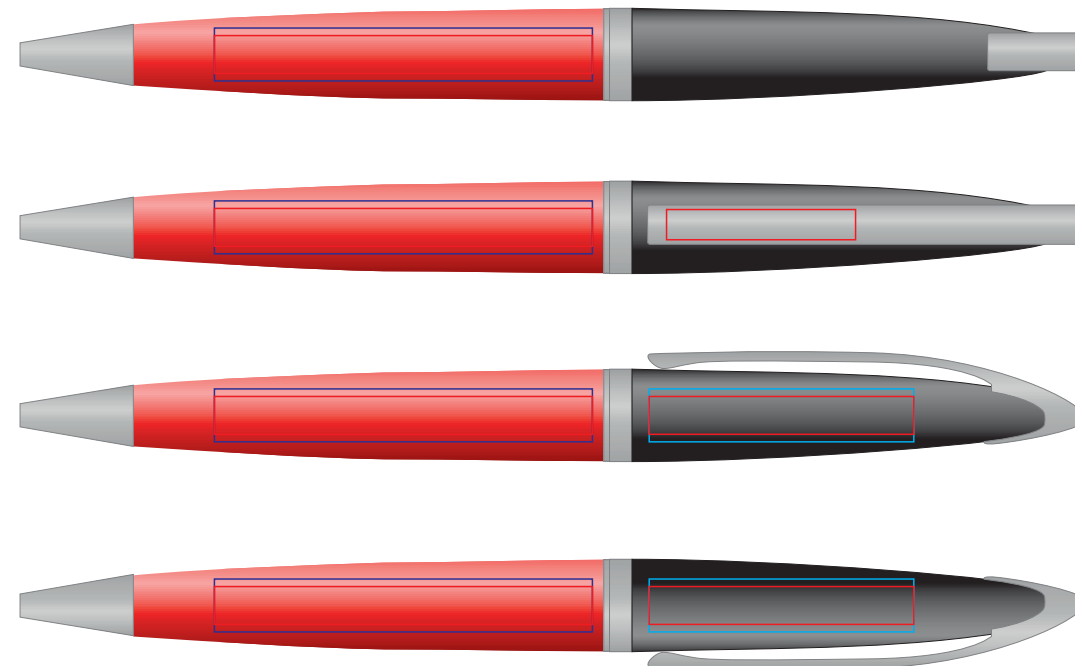

Ручка ORIGINAL 40104

методы нанесения: гравировка, тампопечать

40104/05

40104/22

40104/30

40104/10

40104/08

40104/18

40104/24