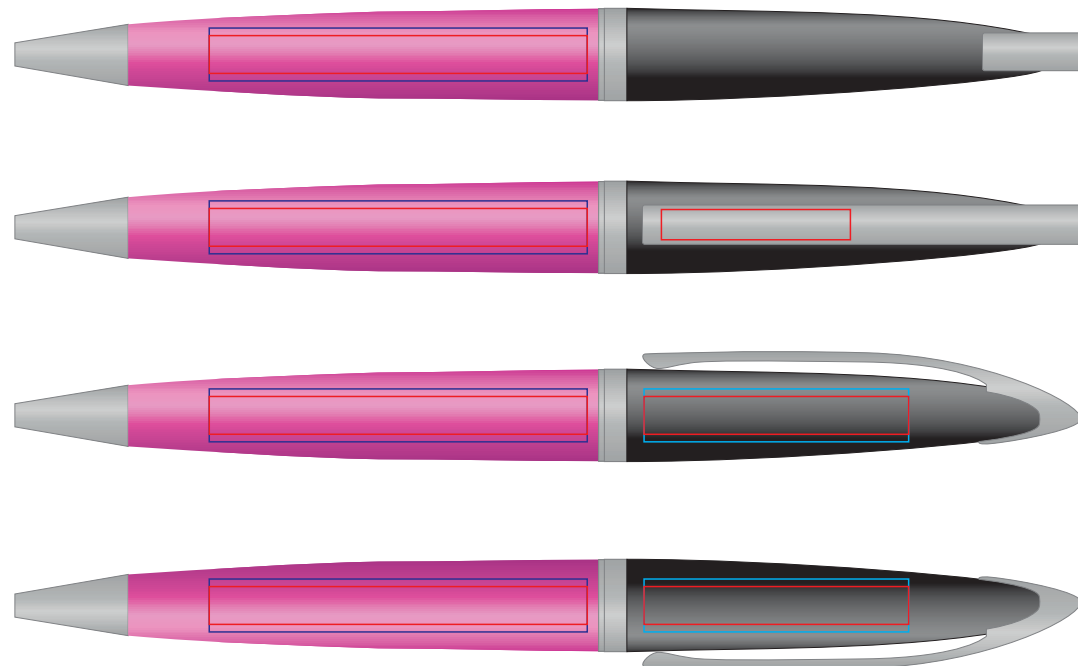

Ручка ORIGINAL 40104

методы нанесения: гравировка, тампопечать

40104/05

40104/22

40104/30

40104/10

40104/08

40104/18

40104/24