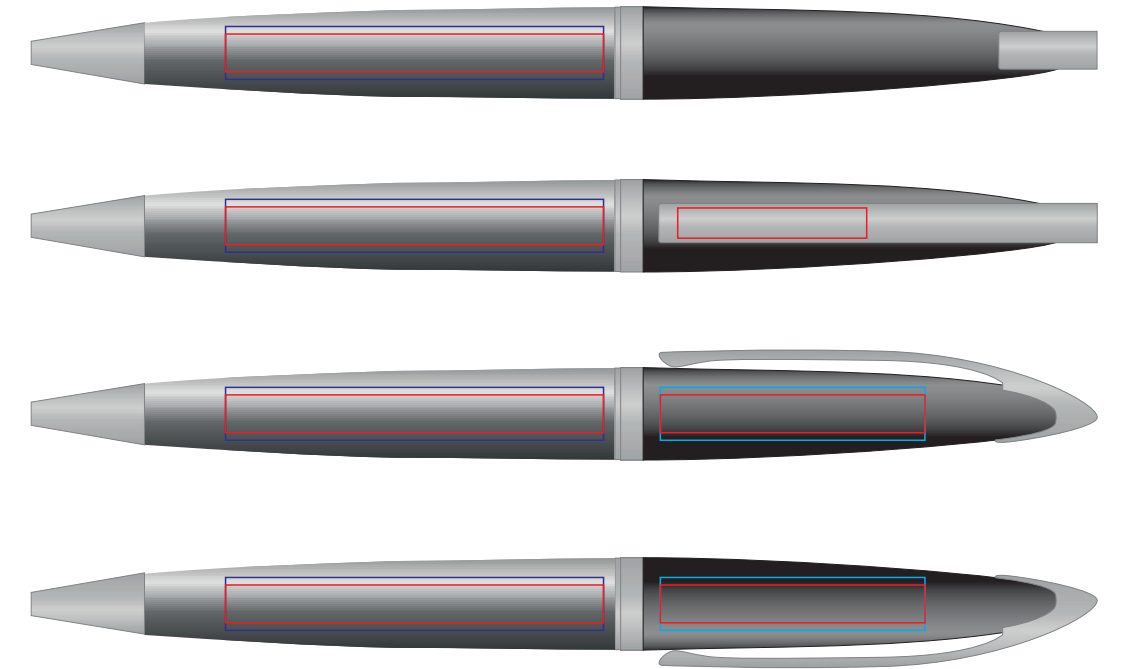

Ручка ORIGINAL 40104

методы нанесения: гравировка, тампопечать

40104/05

40104/22

40104/30

40104/10

40104/08

40104/18

40104/24