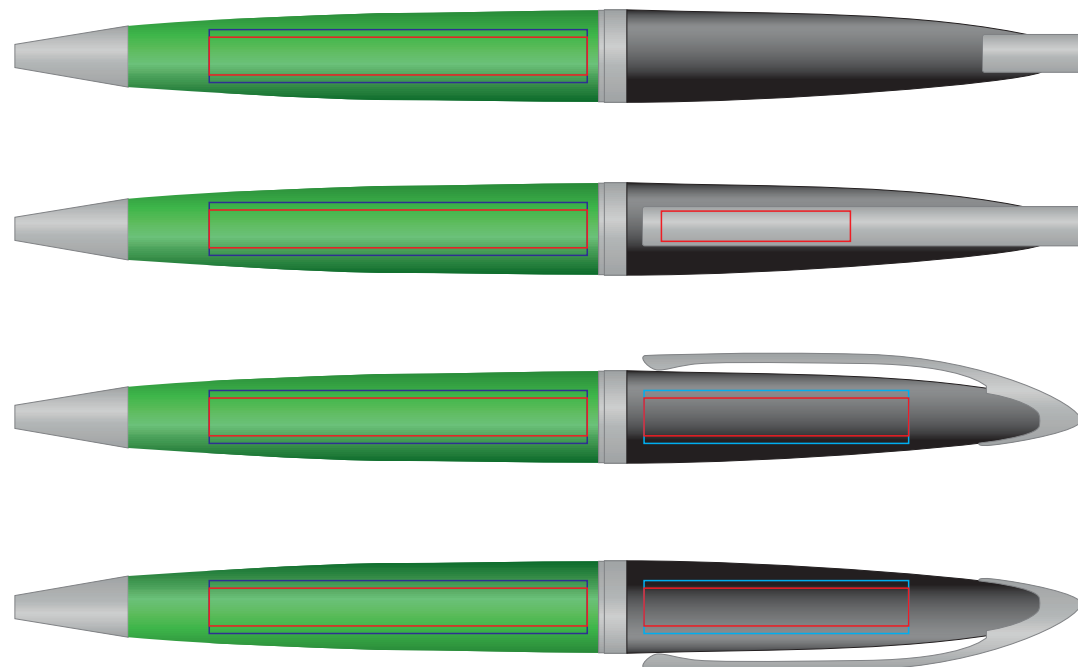

Ручка ORIGINAL 40104

методы нанесения: гравировка, тампопечать

40104/05

40104/22

40104/30

40104/10

40104/08

40104/18

40104/24