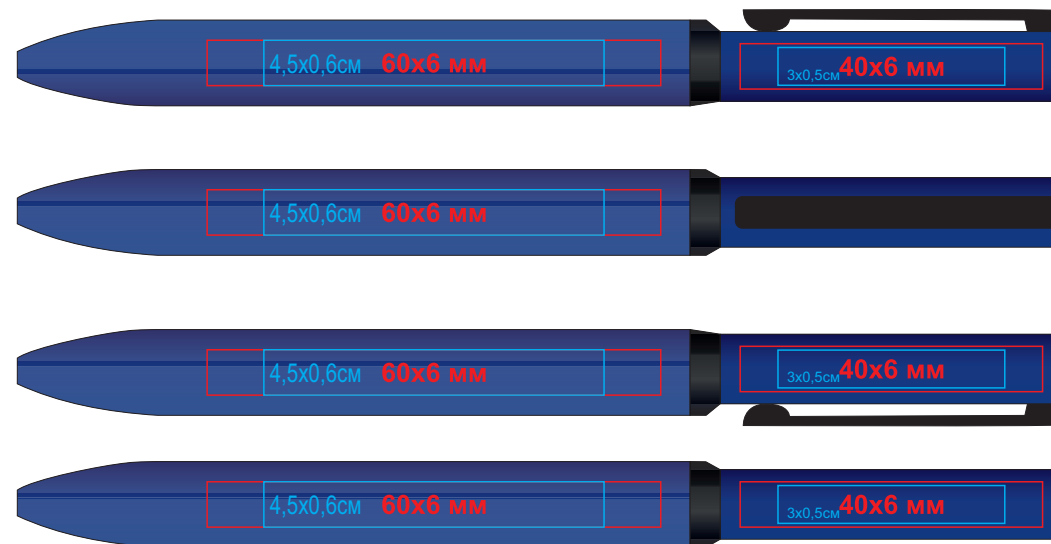

Ручка Mirror 38002

Метод: гравировка, тампопечать (2 цвета, вкл подложку)

38002/08

38002/26

38002/15

38002/22

38002/24

38002/27