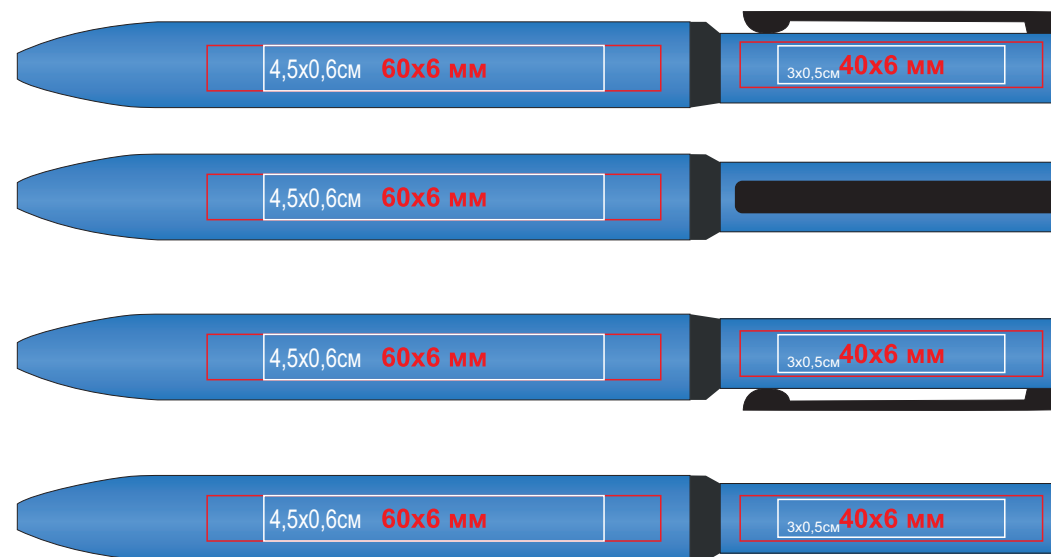

Ручка Mirror 38002

Метод: гравировка, тампопечать (2 цвета, вкл подложку)

38002/08

38002/26

38002/15

38002/22

38002/24

38002/27