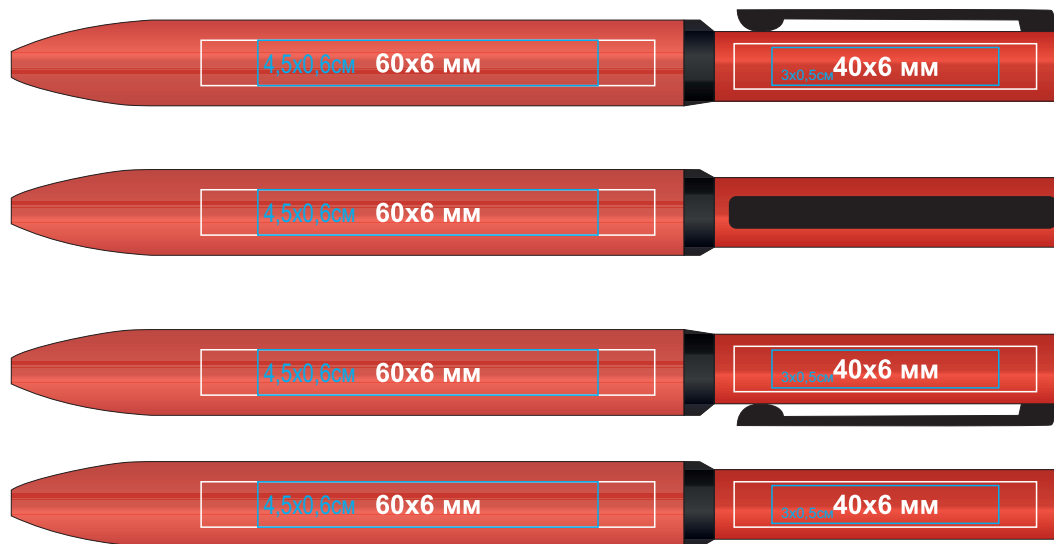

Ручка Mirror 38002

Метод: гравировка, тампопечать (2 цвета, вкл подложку)

38002/08

38002/26

38002/15

38002/22

38002/24

38002/27