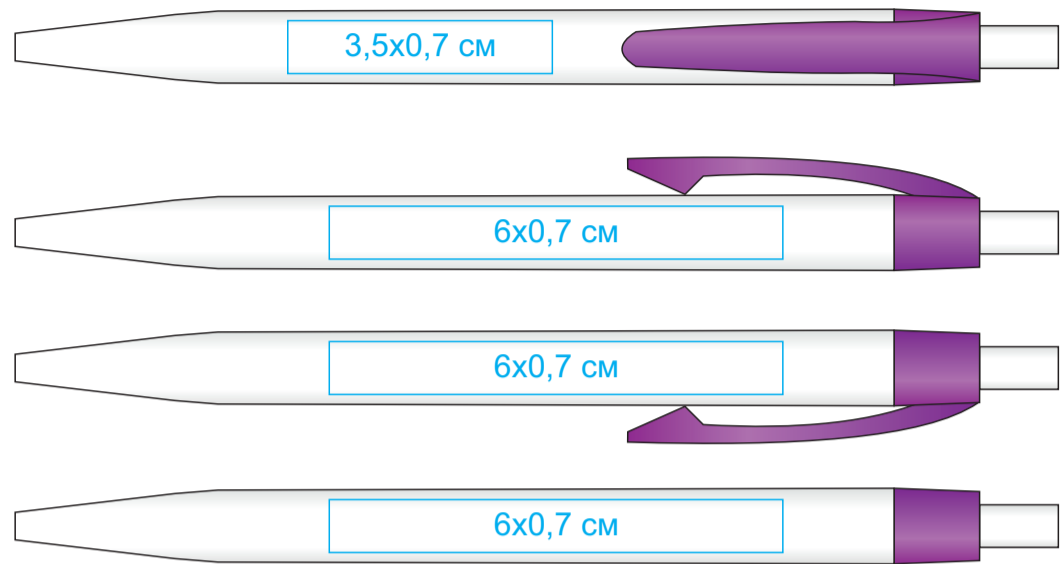

# KIFIC, ручка шариковая, белый/..., пластик арт. 346410

Метод нанесения: тампопечать (лого более 1 цв. max длина 5,5 см)

346410/01/03

346410/01/11

346410/01/05

346410/01/15

346410/01/08

346410/01/24