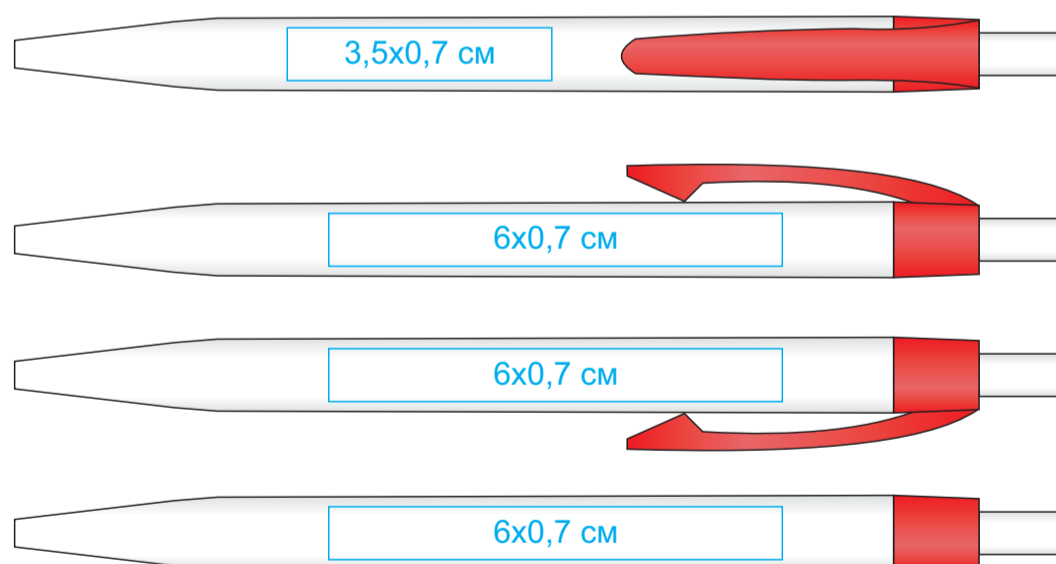

# KIFIC, ручка шариковая, белый/..., пластик арт. 346410

Метод нанесения: тампопечать (лого более 1 цв. max длина 5,5 см)

346410/01/03

346410/01/11

346410/01/05

346410/01/15

346410/01/08

346410/01/24