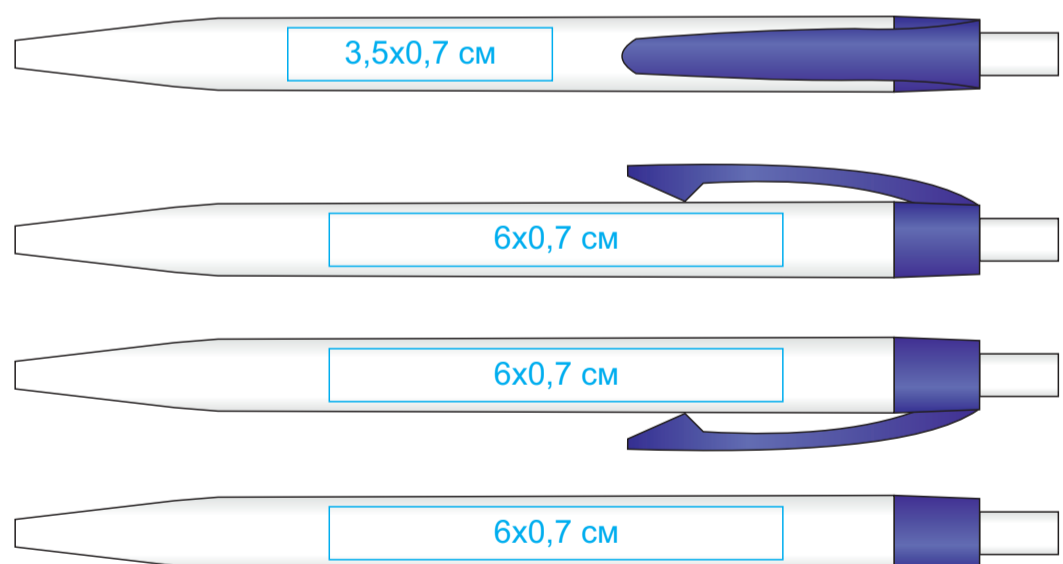

# KIFIC, ручка шариковая, белый/..., пластик арт. 346410

Метод нанесения: тампопечать (лого более 1 цв. max длина 5,5 см)

346410/01/03

346410/01/11

346410/01/05

346410/01/15

346410/01/08

346410/01/24