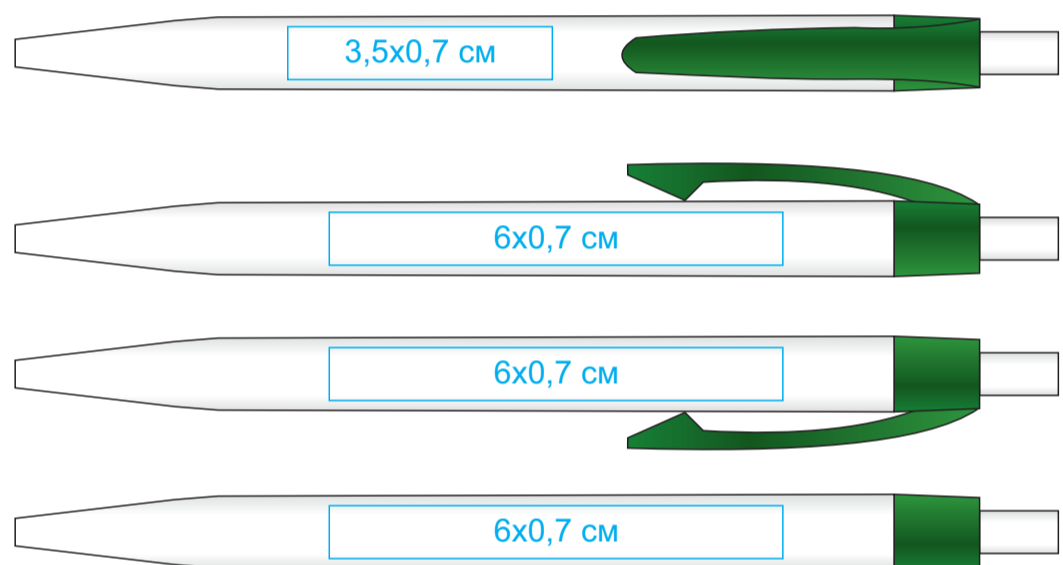

# KIFIC, ручка шариковая, белый/..., пластик арт. 346410

Метод нанесения: тампопечать (лого более 1 цв. max длина 5,5 см)

346410/01/03

346410/01/11

346410/01/05

346410/01/15

346410/01/08

346410/01/24