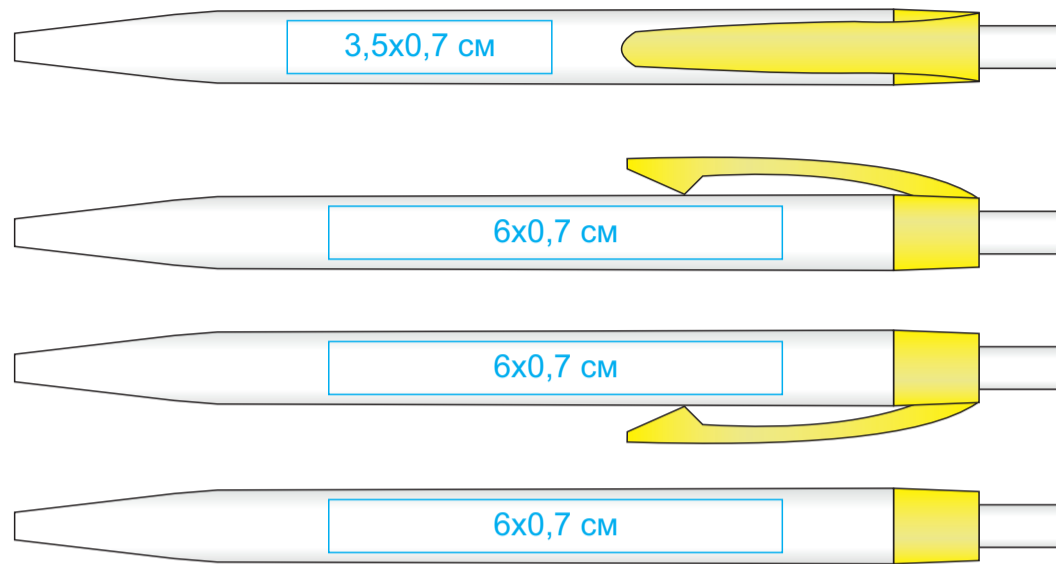

# KIFIC, ручка шариковая, белый/..., пластик арт. 346410

Метод нанесения: тампопечать (лого более 1 цв. max длина 5,5 см)

346410/01/03

346410/01/11

346410/01/05

346410/01/15

346410/01/08

346410/01/24