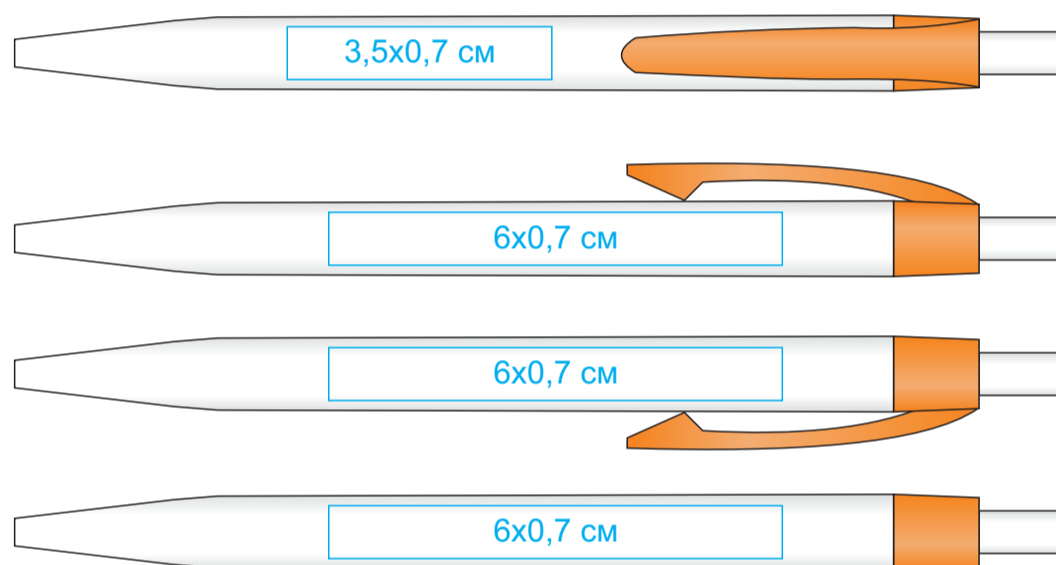

# KIFIC, ручка шариковая, белый/..., пластик арт. 346410

Метод нанесения: тампопечать (лого более 1 цв. max длина 5,5 см)

346410/01/03

346410/01/11

346410/01/05

346410/01/15

346410/01/08

346410/01/24