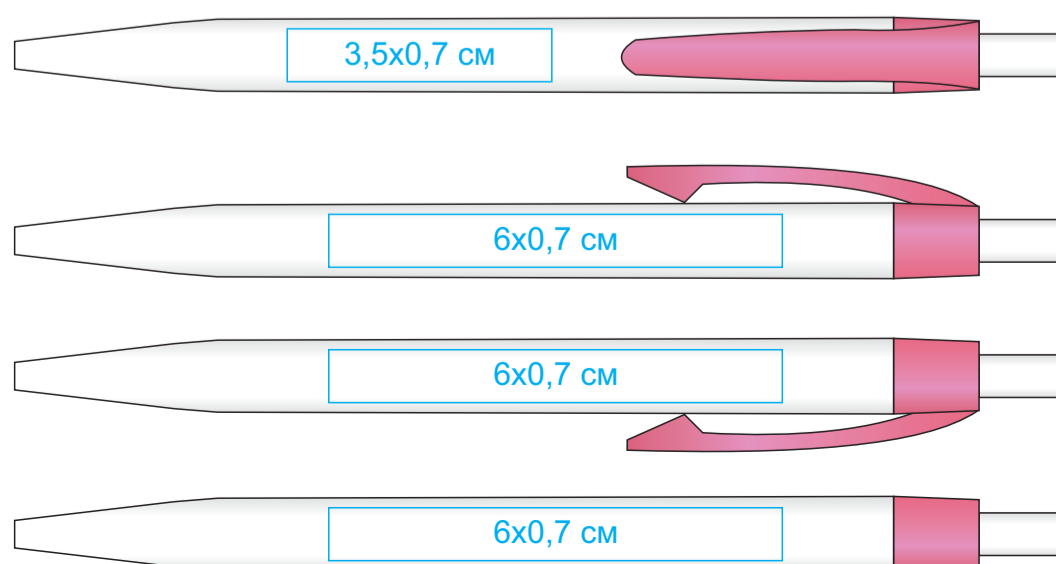

346410/01/10