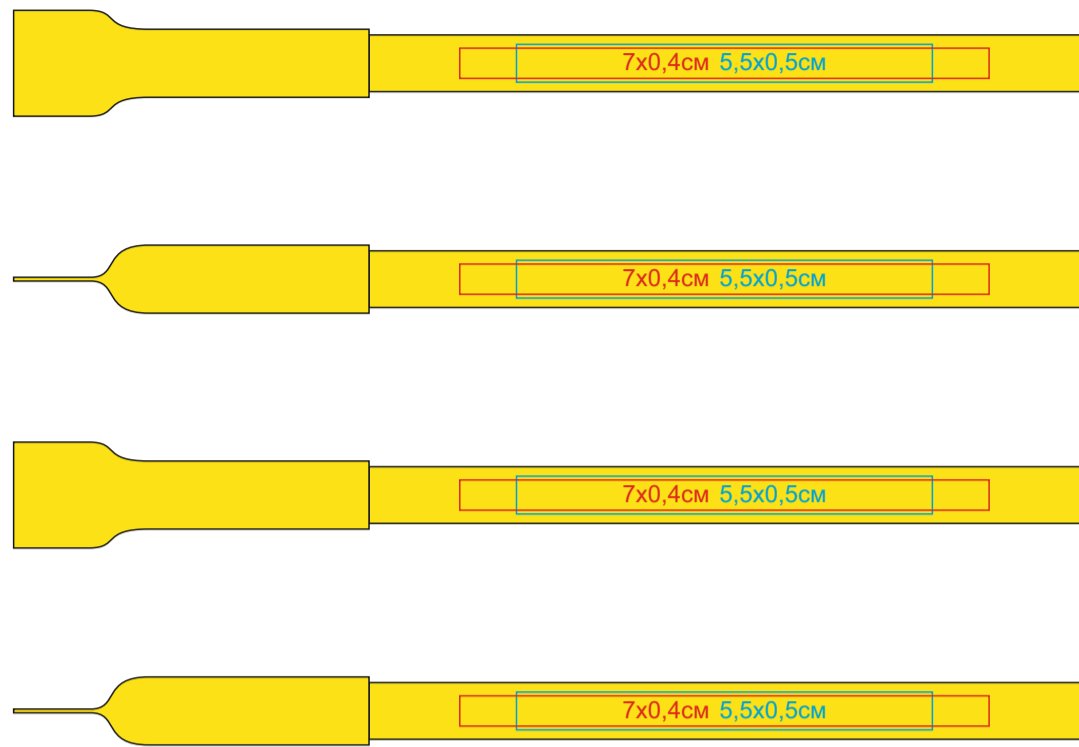

Ручка шариковая N20, бумага, цвет чернил синий
арт. 38020

Методы нанесения: гравировка (Цвет и качество нанесения зависит от материала изделия),
тампопечать (max 2 цвета включая подложку)

Тампопечать с подложкой даже для кроющих цветов

38020/03

38020/22

38020/05

38020/26

38020/08

38020/28

38020/15

38020/35