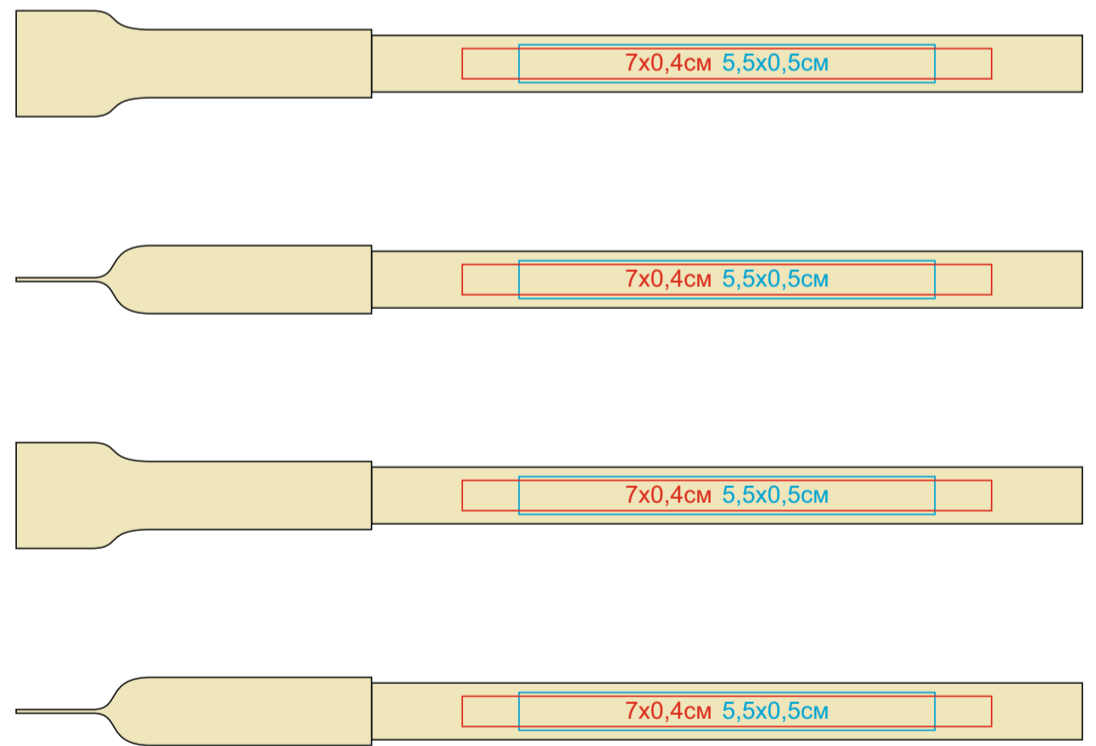

Ручка шариковая N20, бумага, цвет чернил синий
арт. 38020

Методы нанесения: гравировка (Цвет и качество нанесения зависит от материала изделия),
тампопечать (max 2 цвета включая подложку)

Тампопечать с подложкой даже для кроющих цветов

38020/03

38020/22

38020/05

38020/26

38020/08

38020/28

38020/15

38020/35