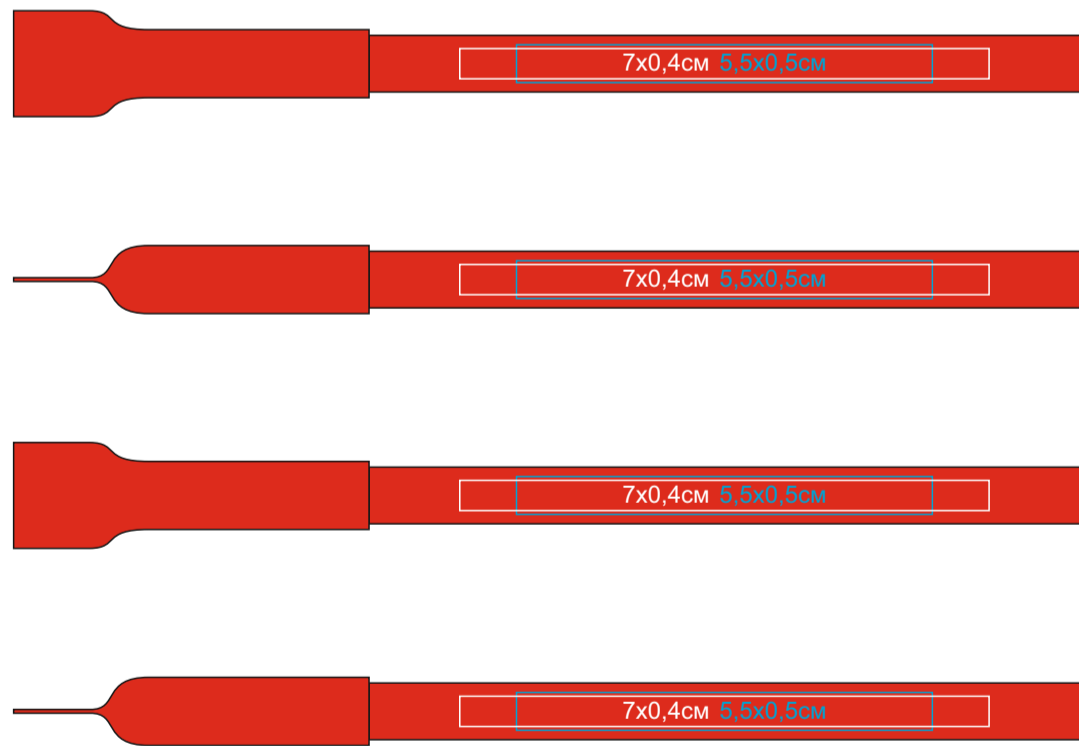

Ручка шариковая N20, бумага, цвет чернил синий
арт. 38020

Методы нанесения: гравировка (Цвет и качество нанесения зависит от материала изделия),
тампопечать (max 2 цвета включая подложку)

Тампопечать с подложкой даже для кроющих цветов

38020/03

38020/22

38020/05

38020/26

38020/08

38020/28

38020/15

38020/35