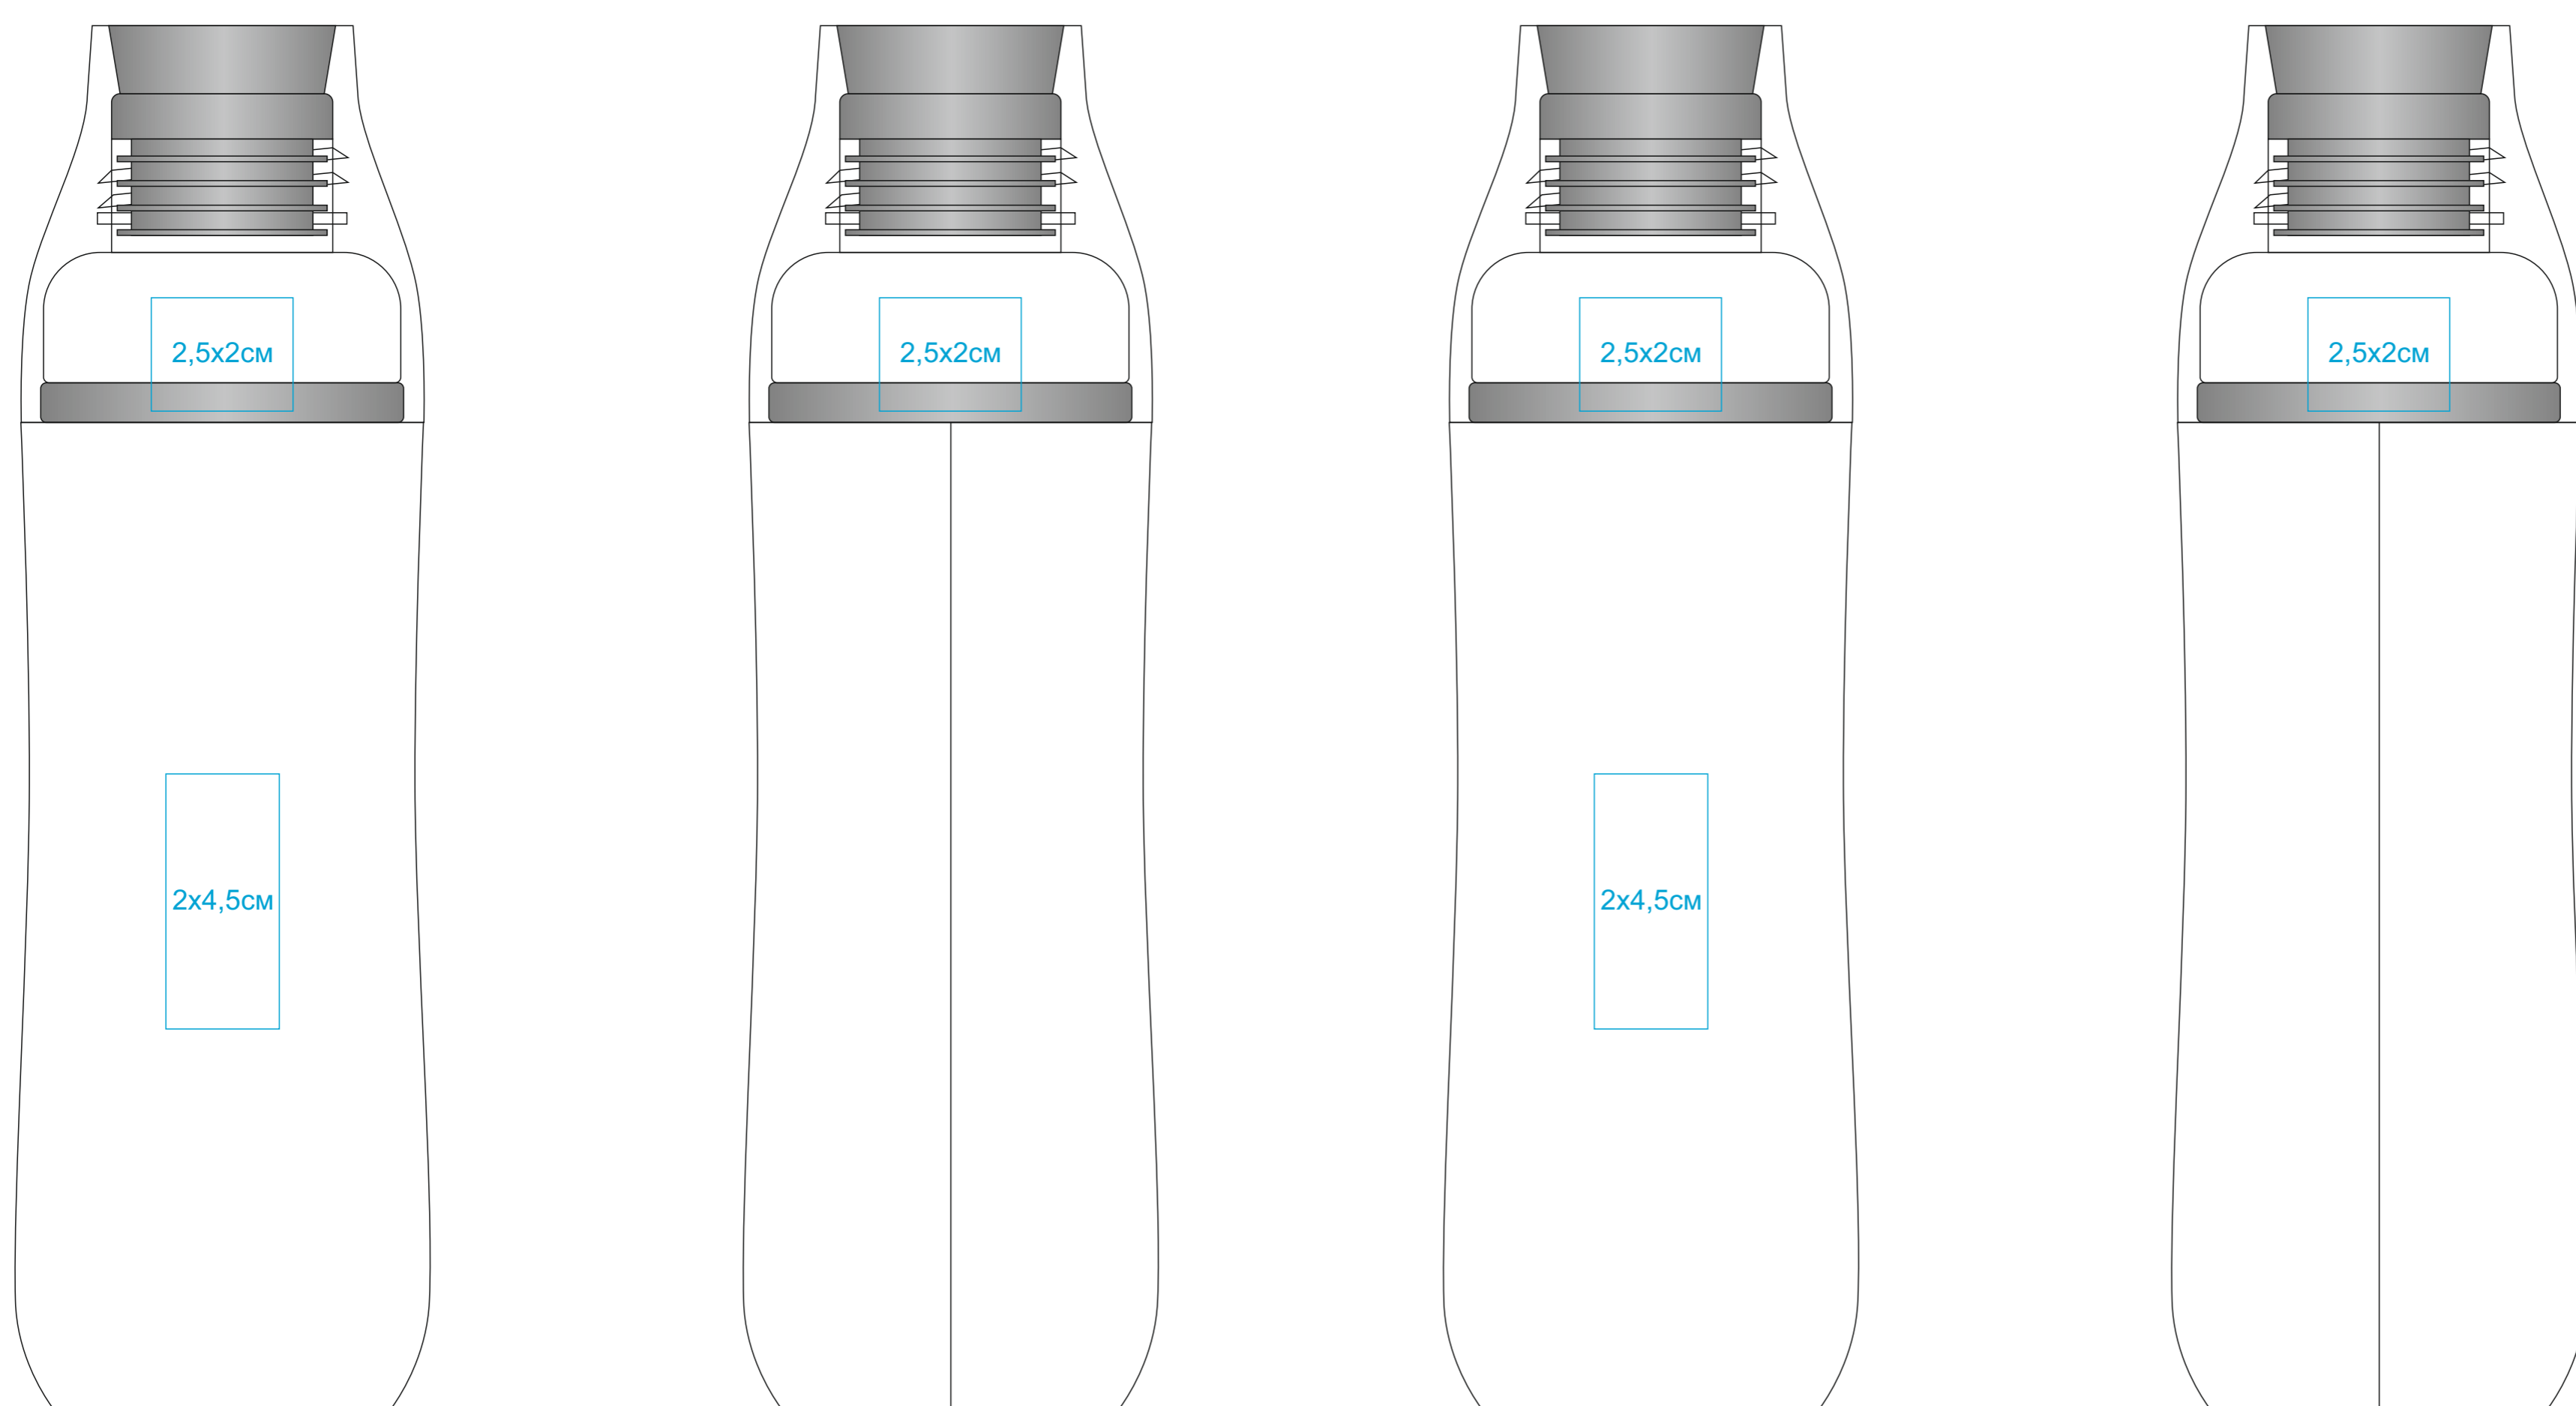

Бутылка для воды FIT, 700 мл, прозрачный, пластик rPET

арт. 1114

Методы нанесения: тампопечать (в 1 кроющий цвет - золото, серебро, черный, белый), УФ-печать

1114/08

Крышка

3,5x3,5см
3,5x3,5см

Тампопечать на крышке
возможна в 4 цвета
с обязательной подложкой

1114/24

Крышка

3,5x3,5см
3,5x3,5см

Тампопечать на крышке
возможна в 4 цвета
с обязательной подложкой

1114/30

Крышка

3,5x3,5см
3,5x3,5см

Тампопечать на крышке
возможна в 4 цвета
с обязательной подложкой