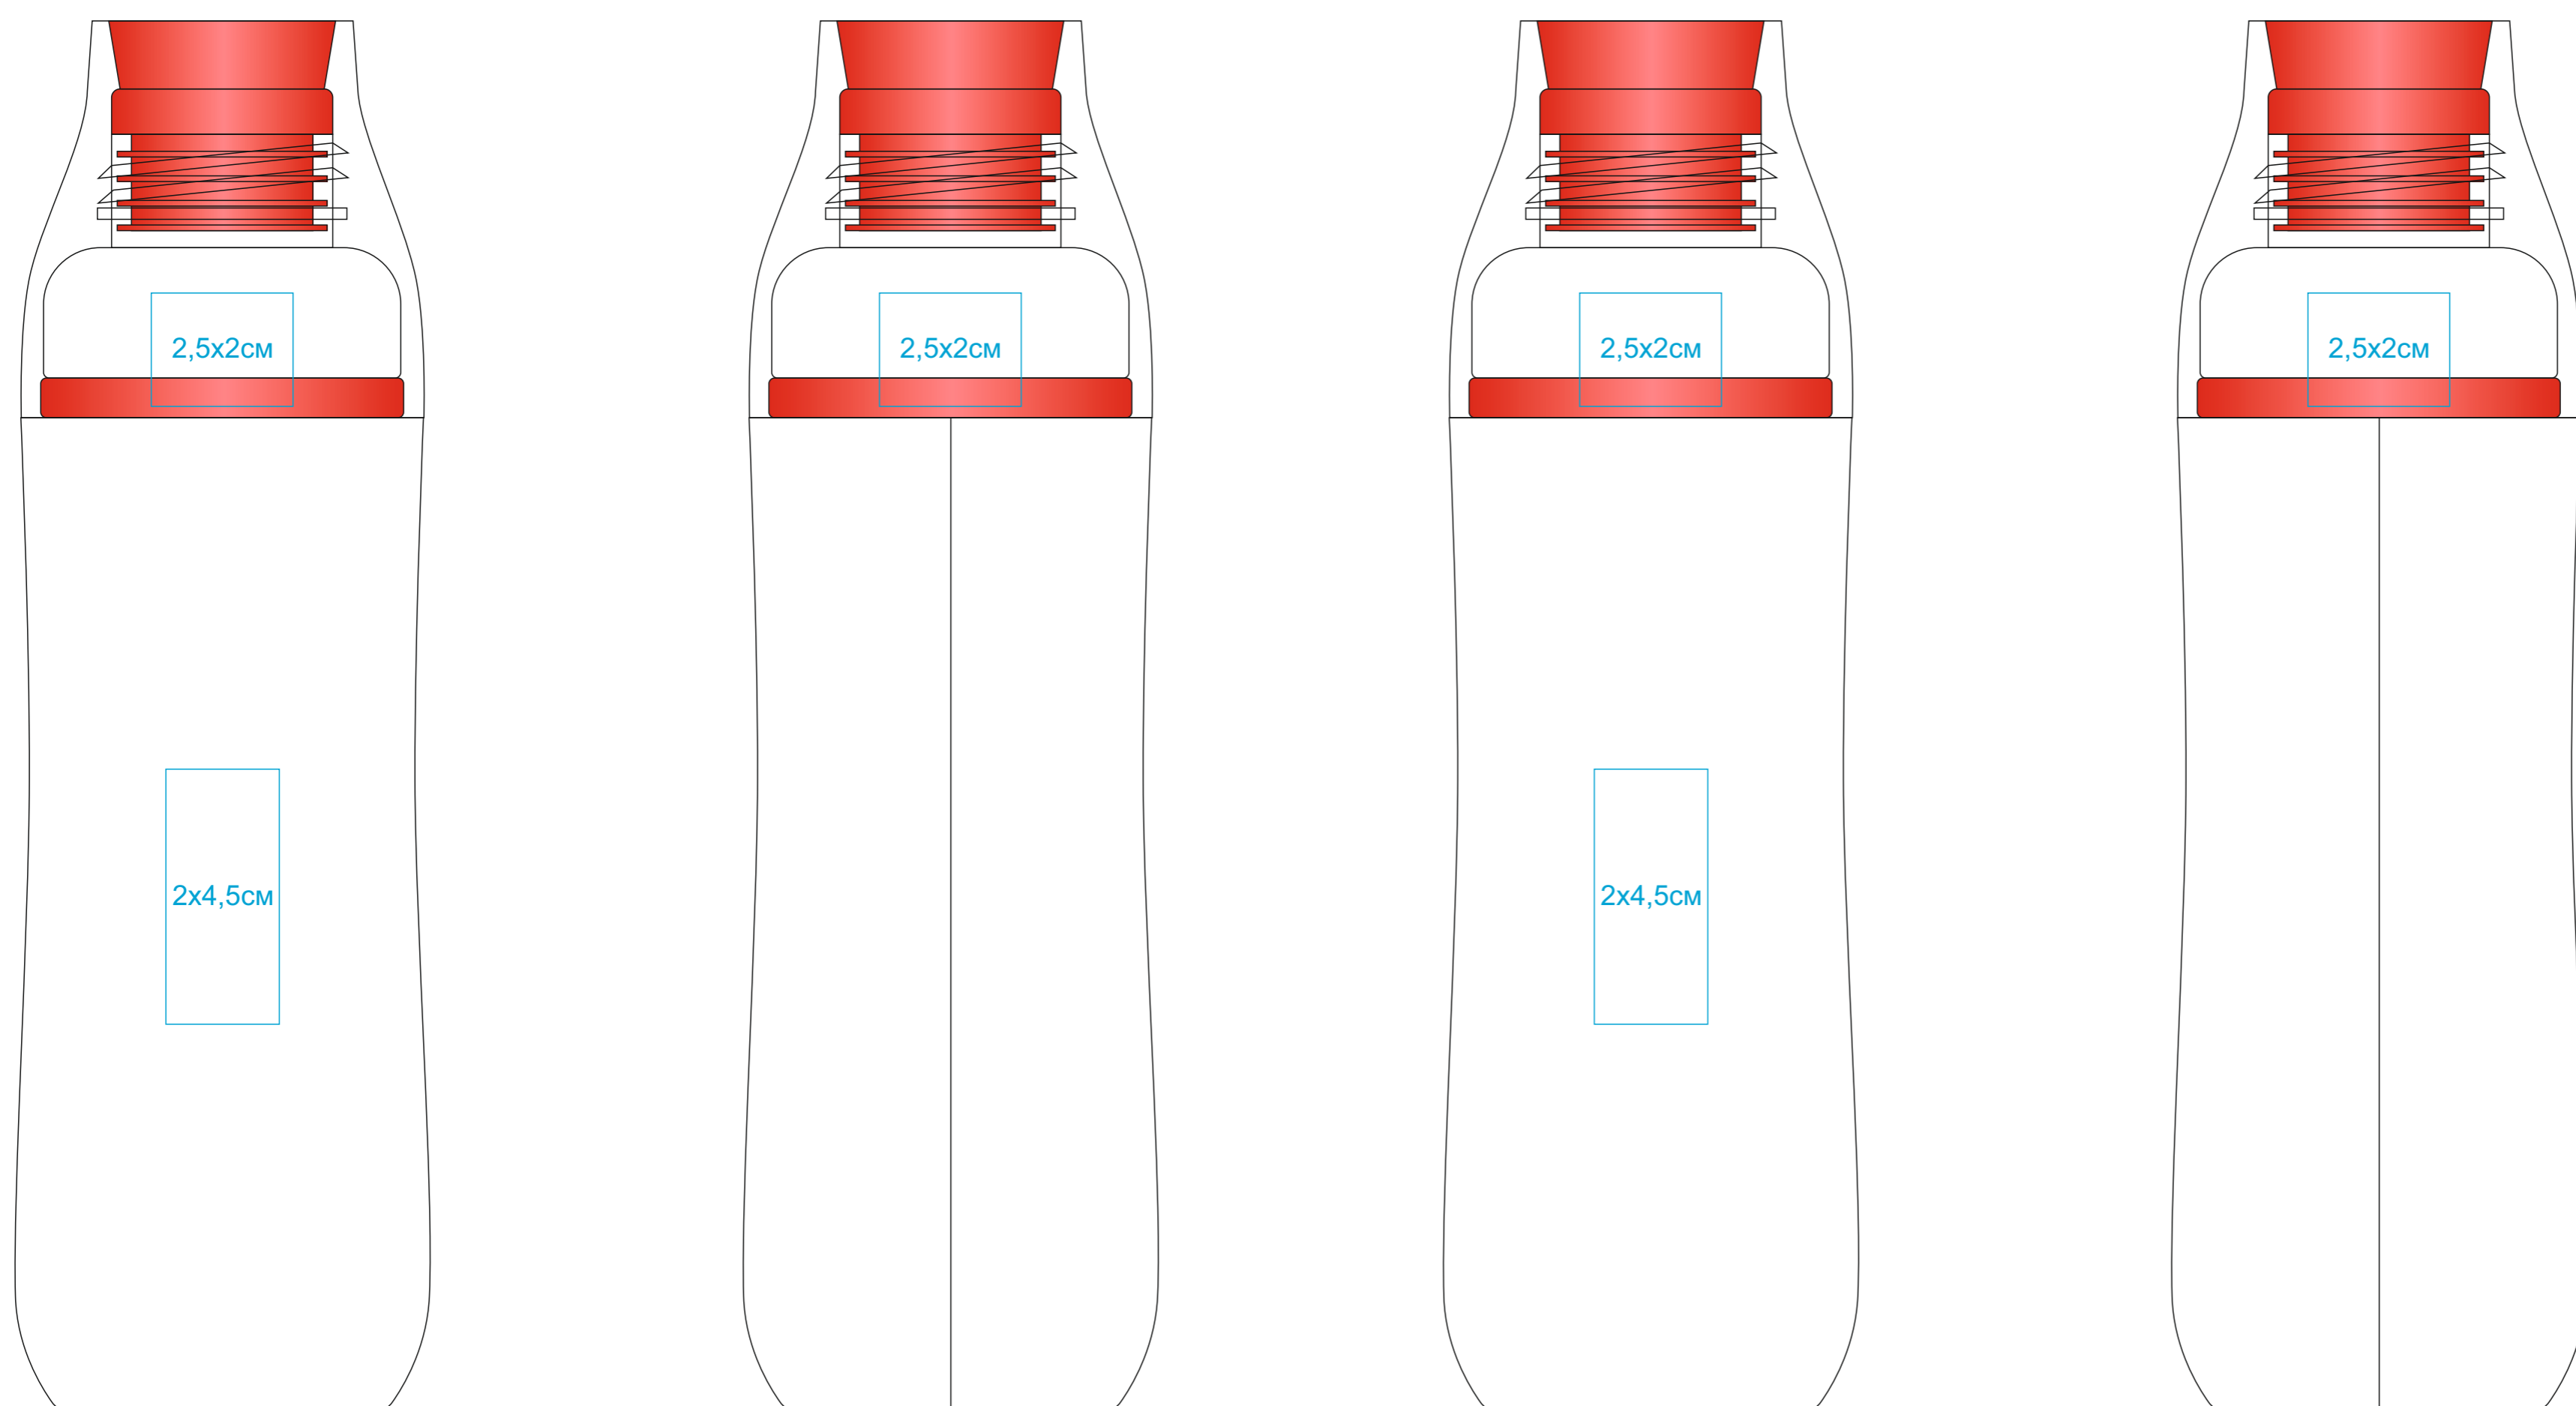

Бутылка для воды FIT, 700 мл, прозрачный, пластик rPET

арт. 1114

Методы нанесения: тампопечать (в 1 кроющий цвет - золото, серебро, черный, белый), УФ-печать

1114/08

Крышка

3,5x3,5см
3,5x3,5см

Тампопечать на крышке
возможна в 4 цвета
с обязательной подложкой

1114/24

Крышка

3,5x3,5см
3,5x3,5см

Тампопечать на крышке
возможна в 4 цвета
с обязательной подложкой

1114/30

Крышка

3,5x3,5см
3,5x3,5см

Тампопечать на крышке
возможна в 4 цвета
с обязательной подложкой