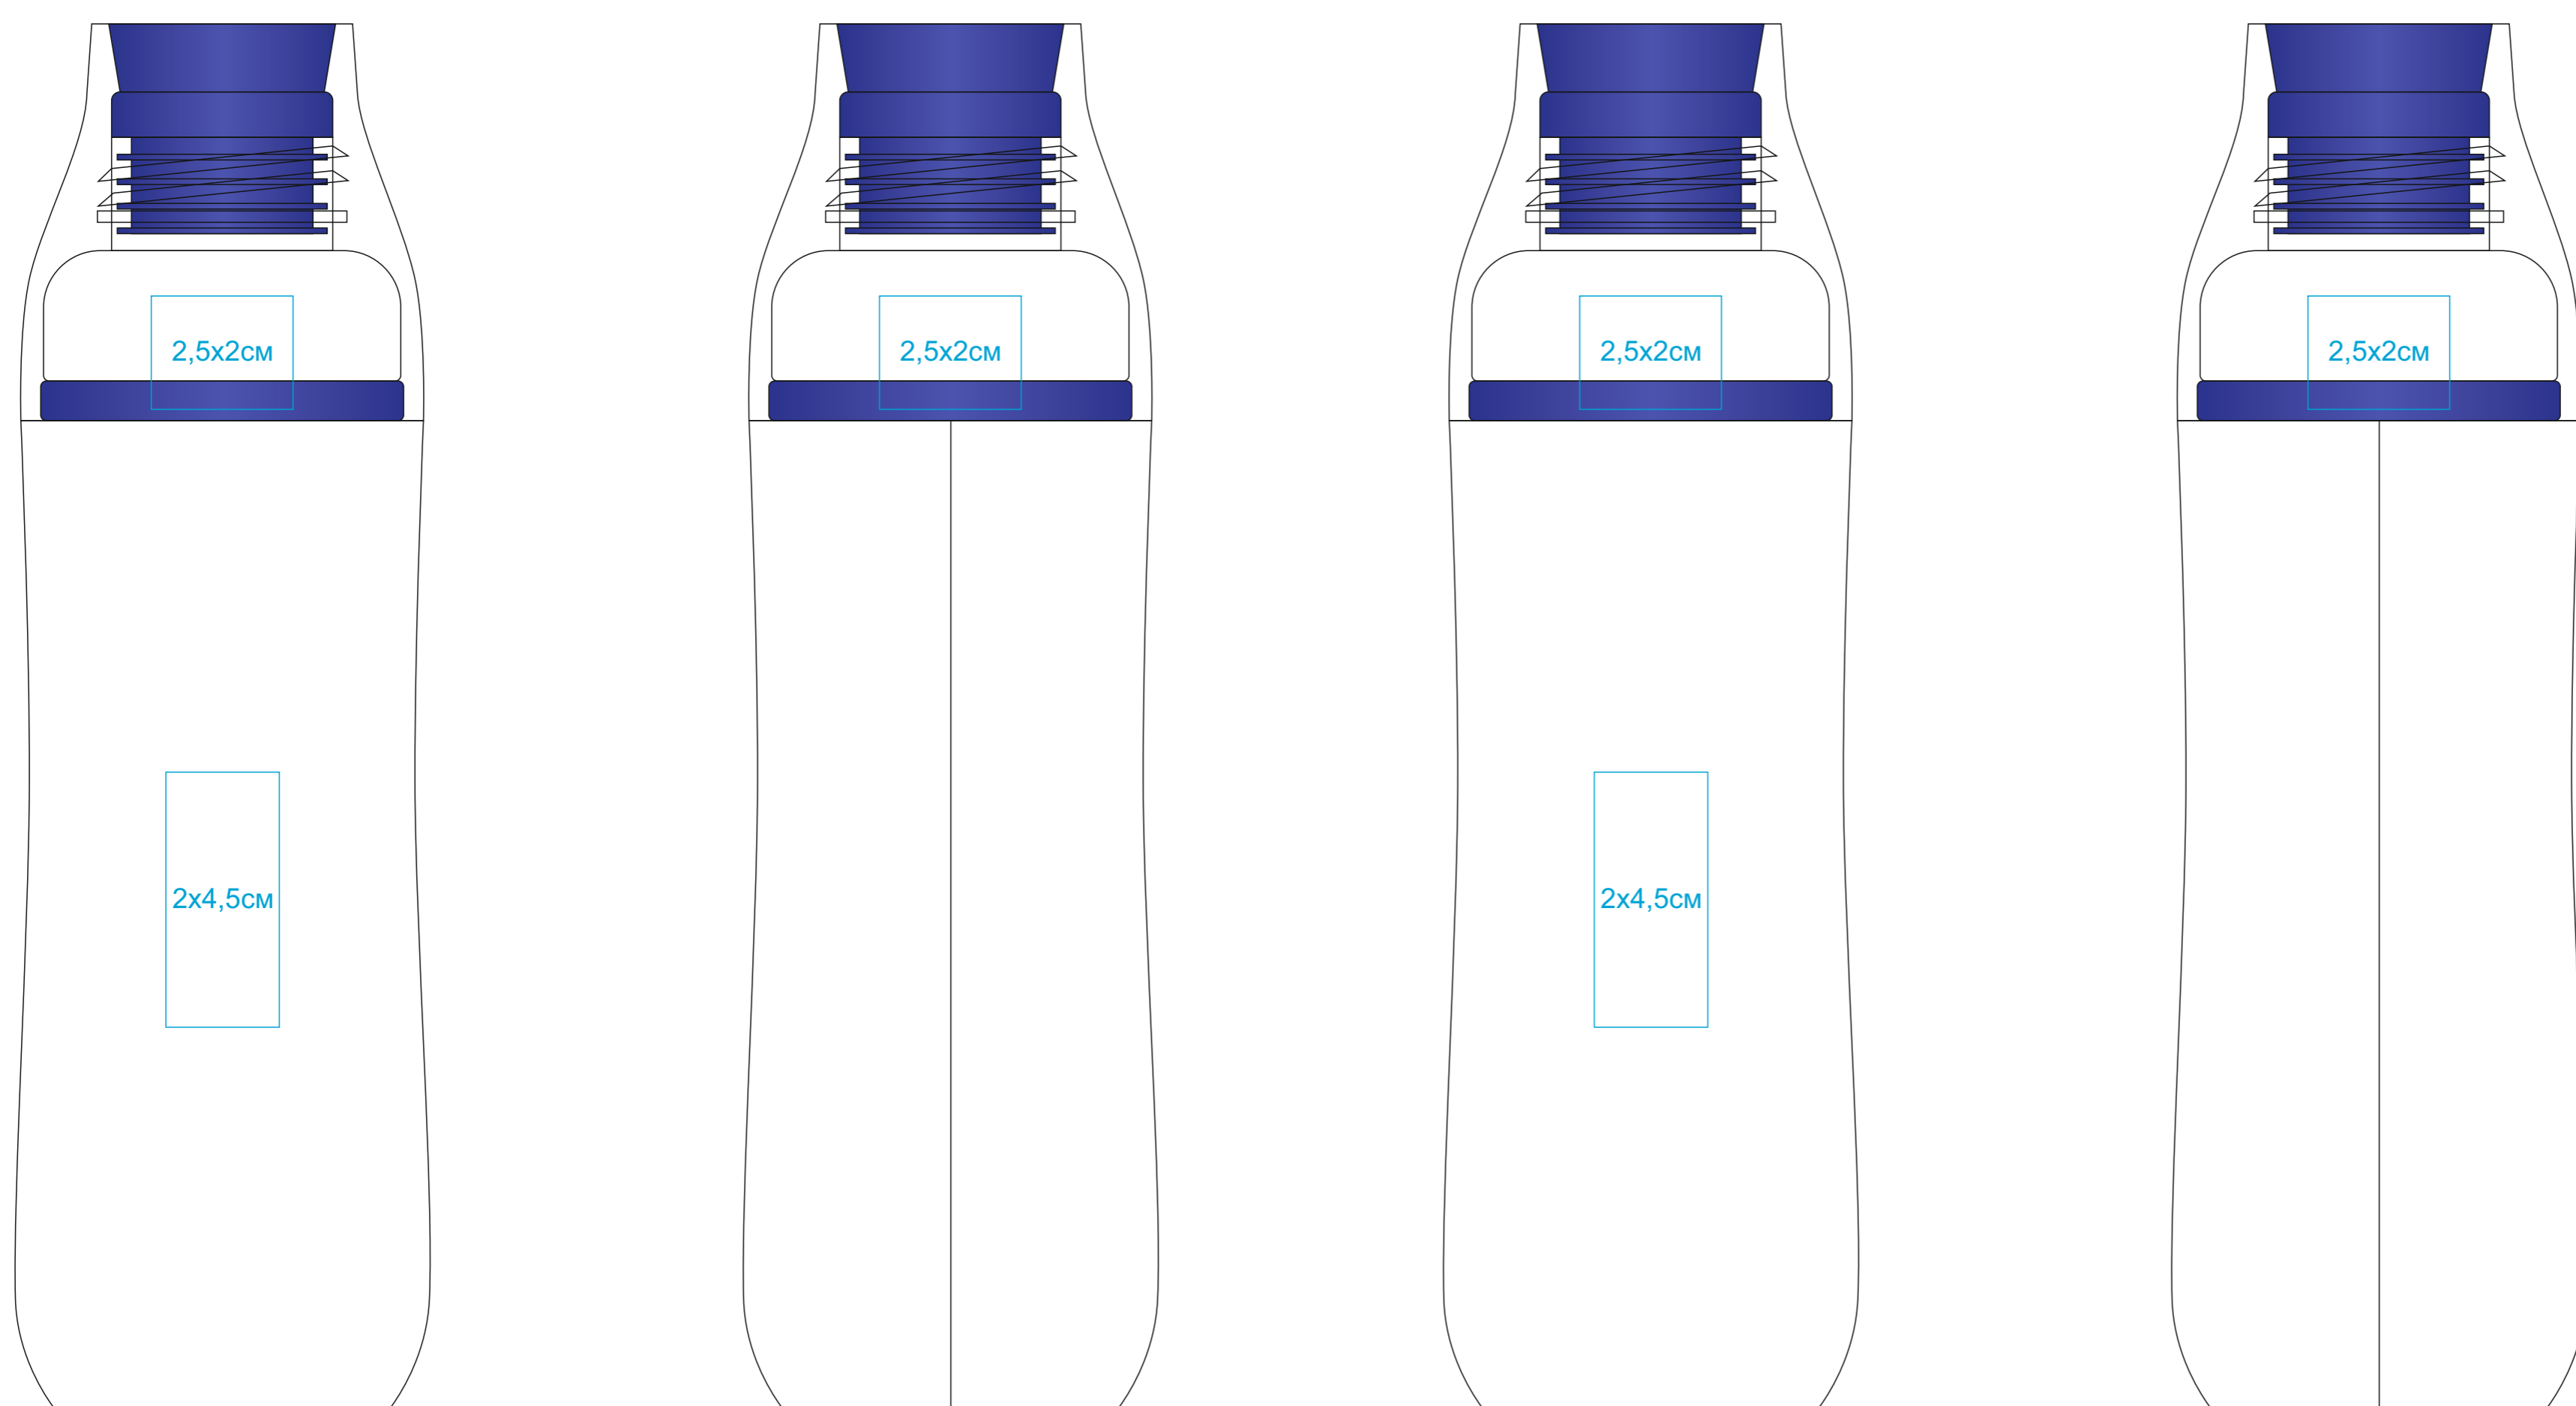

Бутылка для воды FIT, 700 мл, прозрачный, пластик rPET

арт. 1114

Методы нанесения: тампопечать (в 1 кроющий цвет - золото, серебро, черный, белый), УФ-печать

1114/08

Крышка

3,5x3,5см
3,5x3,5см

Тампопечать на крышке
возможна в 4 цвета
с обязательной подложкой

1114/24

Крышка

3,5x3,5см
3,5x3,5см

Тампопечать на крышке
возможна в 4 цвета
с обязательной подложкой

1114/30

Крышка

3,5x3,5см
3,5x3,5см

Тампопечать на крышке
возможна в 4 цвета
с обязательной подложкой