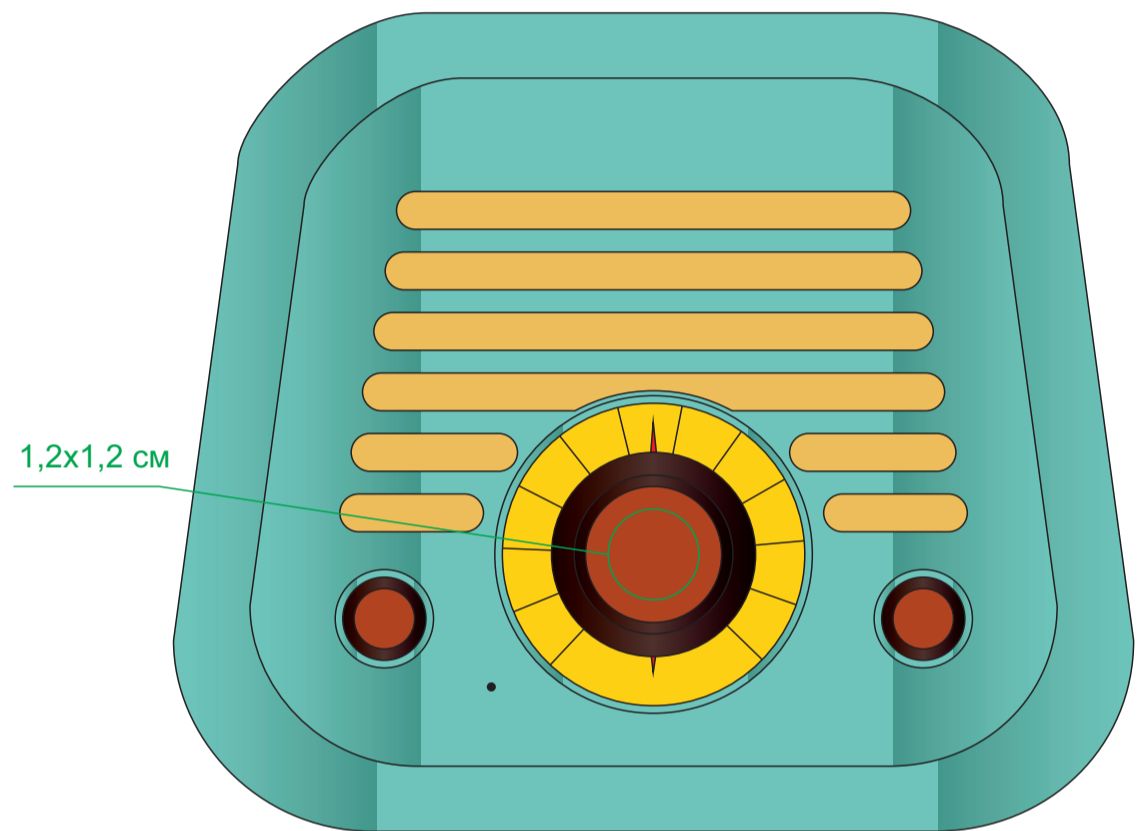

Колонка беспроводная RETRO L

Метод нанесения: тампопечать (в 1 кроющий цвет: золото, серебро, черный), гравировка

36718/14

36718/22

36718/30

36718/30