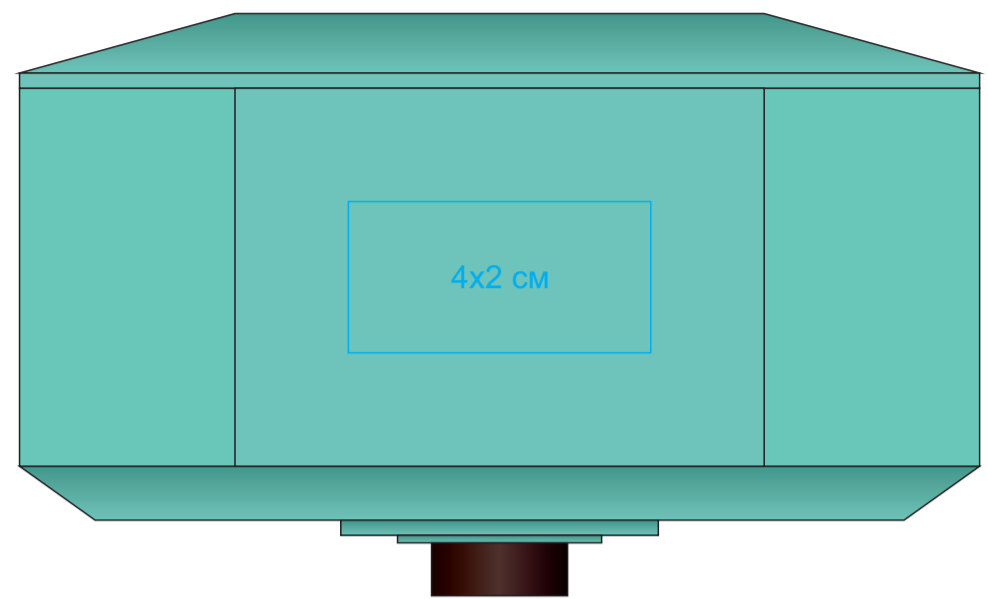

Колонка беспроводная RETRO L

Метод нанесения: тампопечать (в 1 кроющий цвет: золото, серебро, черный), гравировка

36718/14

36718/22

36718/30

36718/30