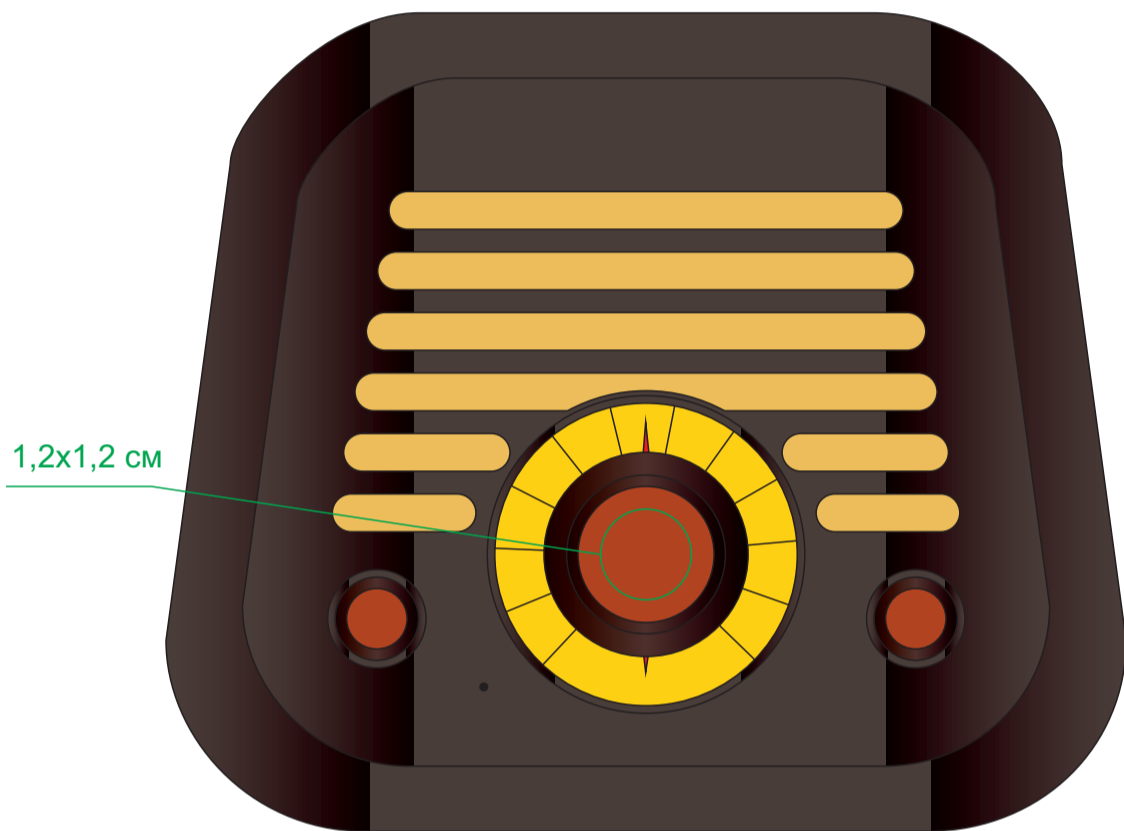

Колонка беспроводная RETRO L

Метод нанесения: тампопечать (в 1 кроющий цвет: золото, серебро, черный), гравировка

36718/14

36718/22

36718/30

36718/30