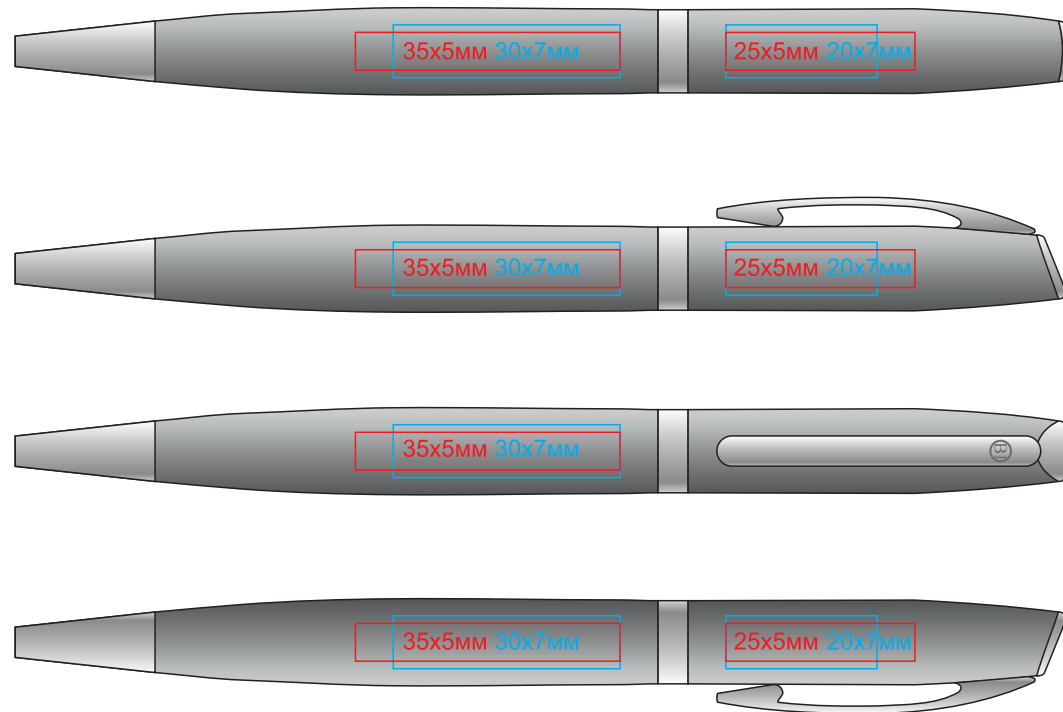

# РЕАСНУ, ручка шариковая, 40309

метод нанесения: тампопечать, гравировка

40309/08

40309/30

40309/15

40309/35

40309/24