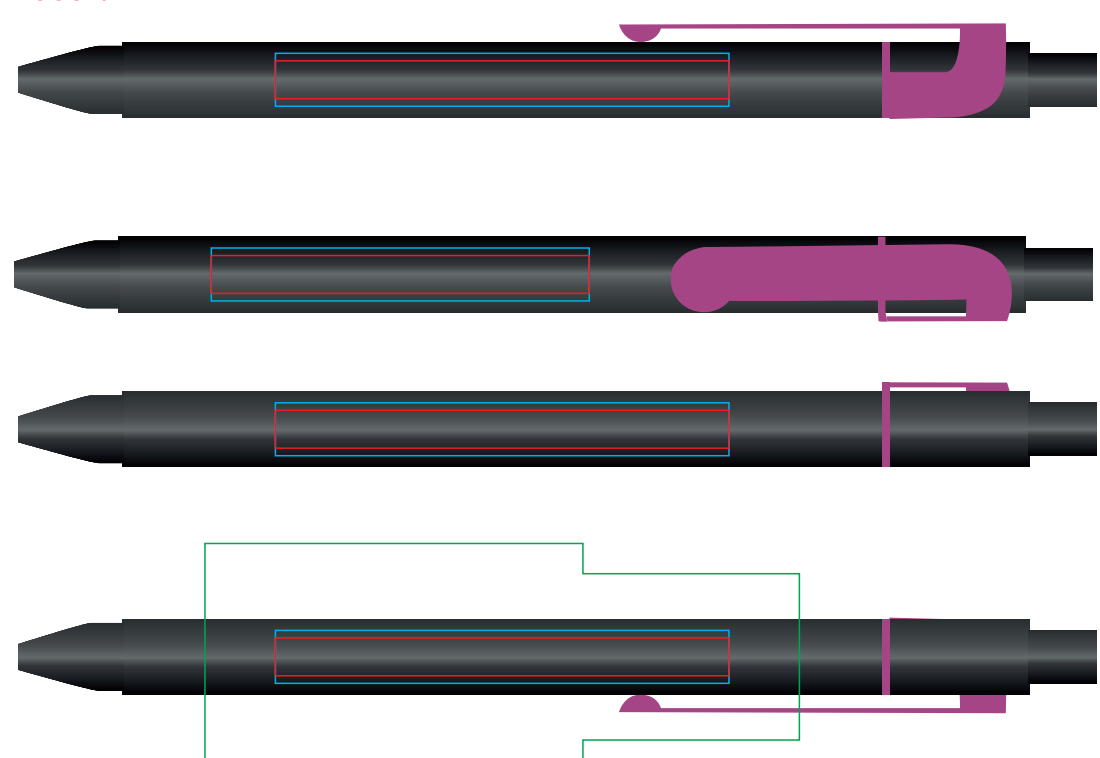

Ручка SNAKE19604

методы нанесения: гравировка, тампопечать, круговая гравировка

19604/03

19604/15

19604/05

19604/18

19604/08

19604/22

19643/10

19604/25

19604/11

19604/35

19604/13