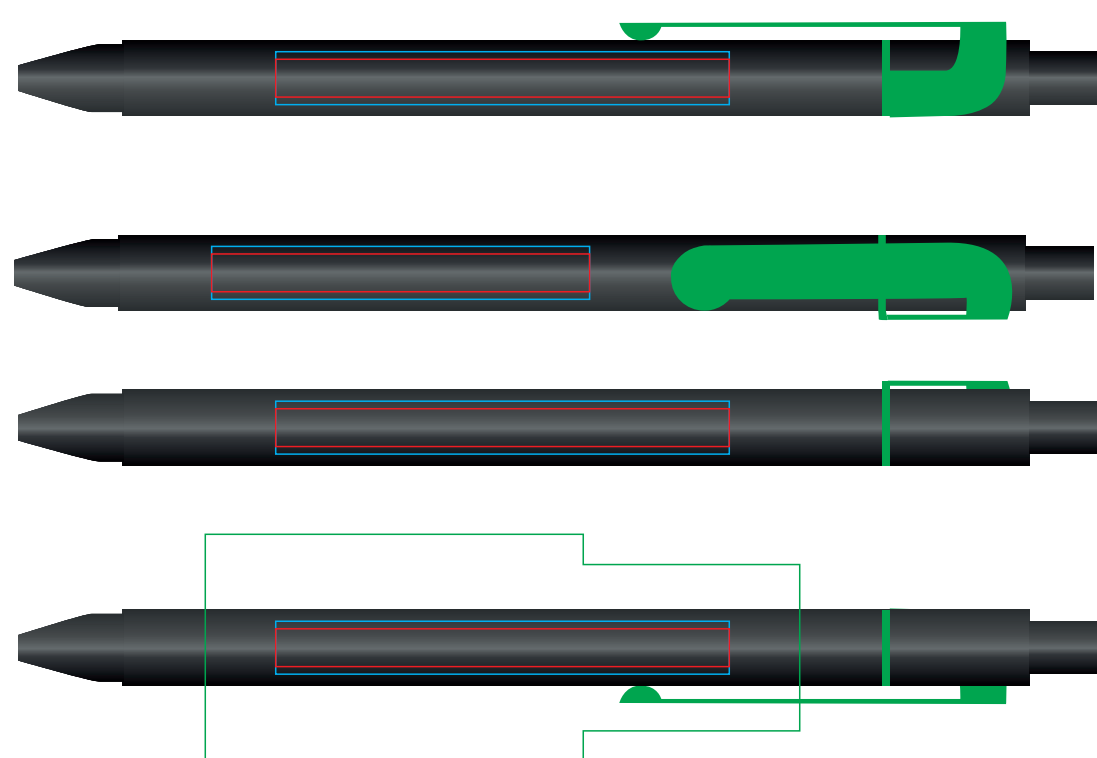

Ручка SNAKE19604

методы нанесения: гравировка, тампопечать, круговая гравировка

19604/03

19604/15

19604/05

19604/18

19604/08

19604/22

19643/10

19604/25

19604/11

19604/35

19604/13