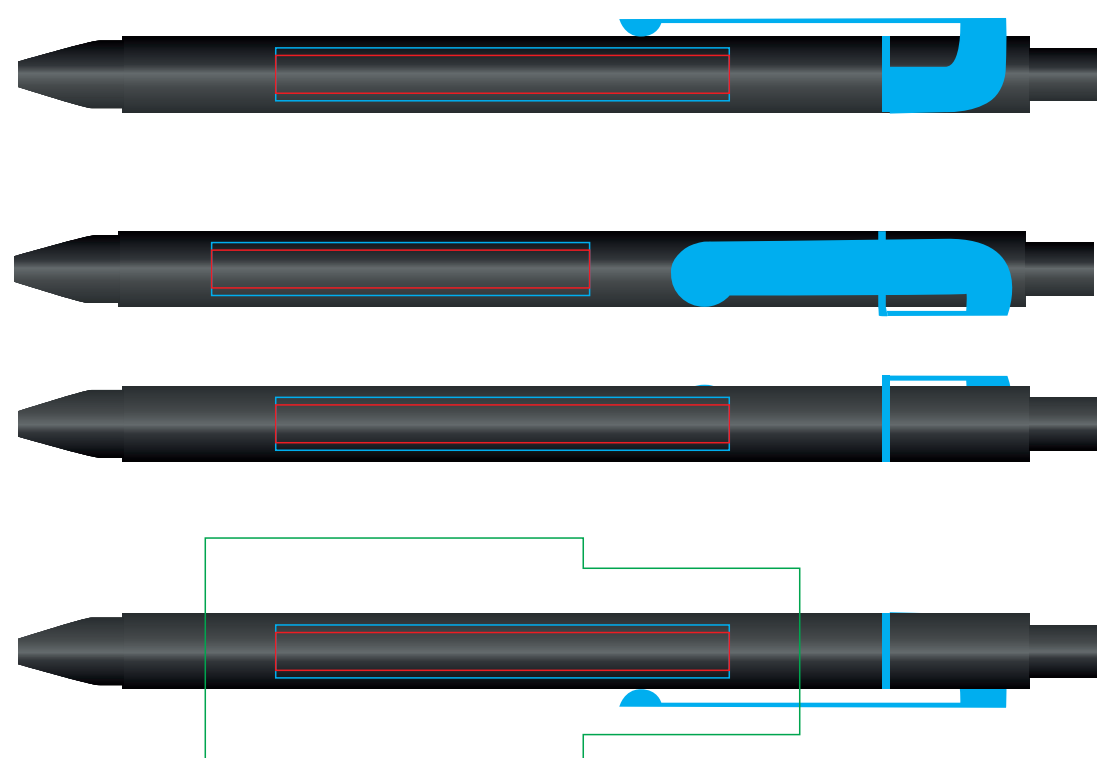

Ручка SNAKE19604

методы нанесения: гравировка, тампопечать, круговая гравировка

19604/03

19604/15

19604/05

19604/18

19604/08

19604/22

19643/10

19604/25

19604/11

19604/35

19604/13