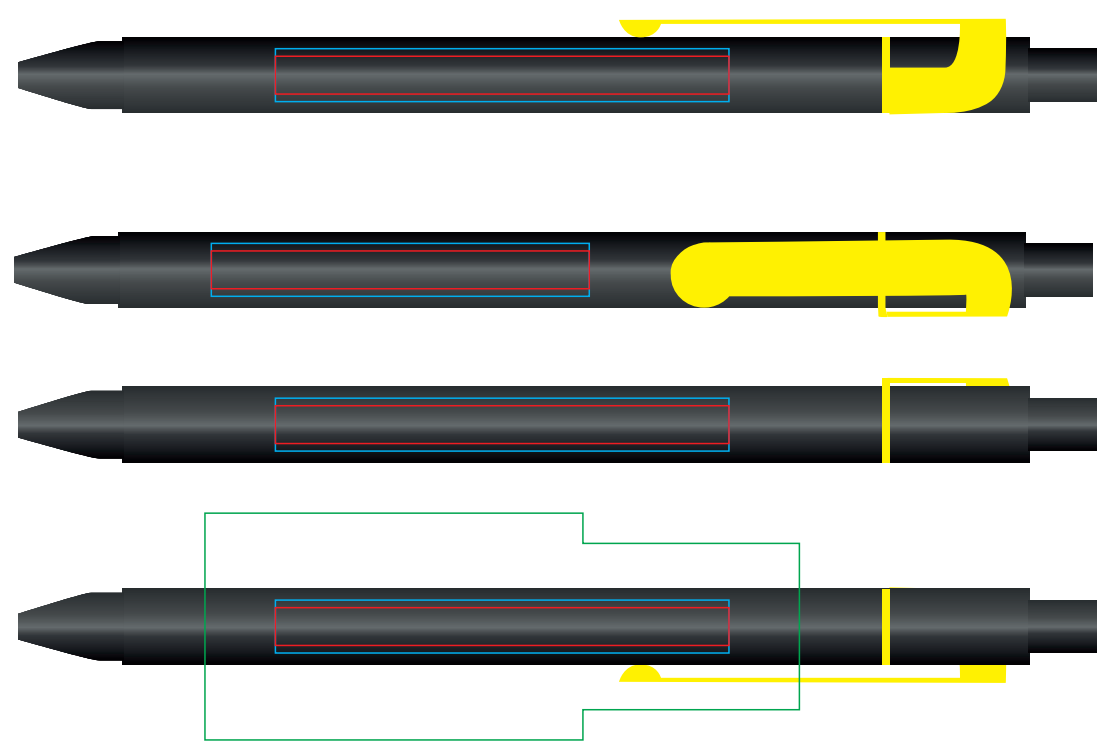

Ручка SNAKE19604

методы нанесения: гравировка, тампопечать, круговая гравировка

19604/03

19604/15

19604/05

19604/18

19604/08

19604/22

19643/10

19604/25

19604/11

19604/35

19604/13