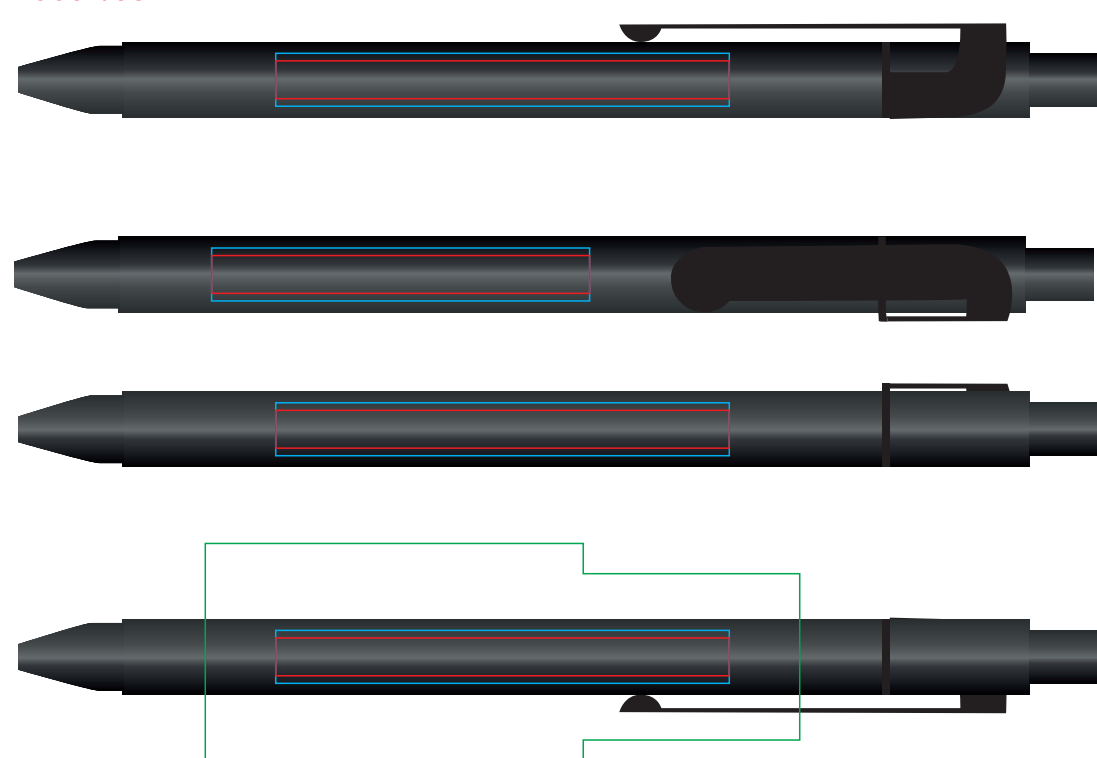

Ручка SNAKE19604

методы нанесения: гравировка, тампопечать, круговая гравировка

19604/03

19604/15

19604/05

19604/18

19604/08

19604/22

19643/10

19604/25

19604/11

19604/35

19604/13