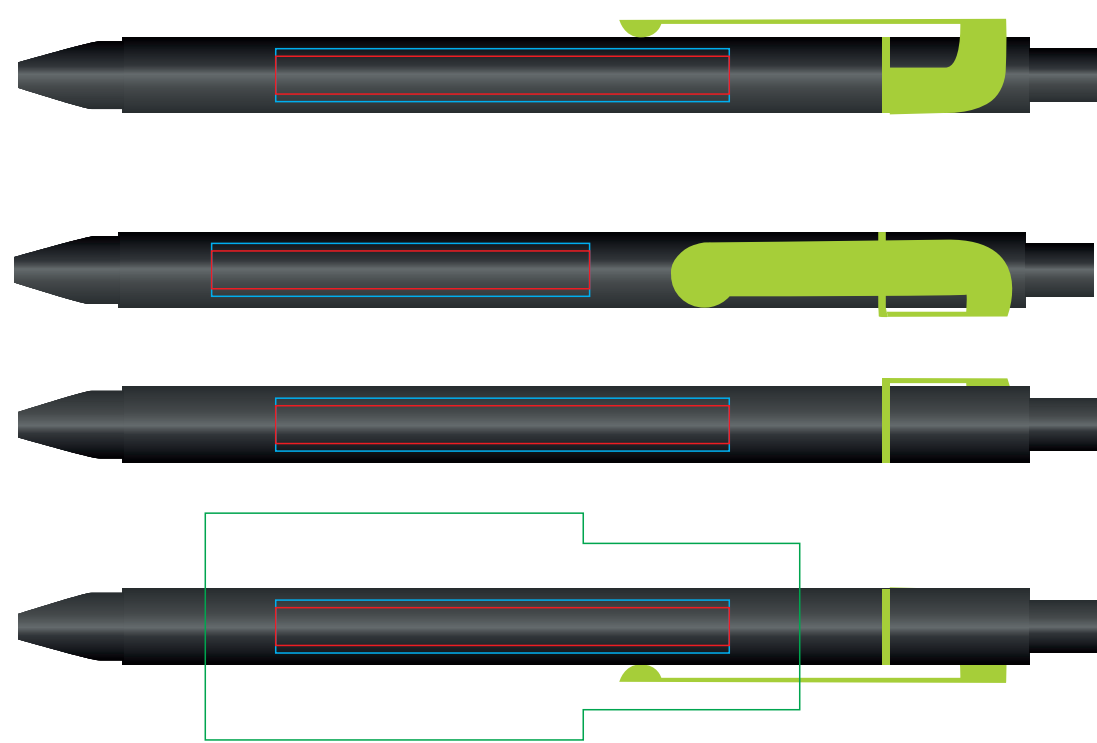

Ручка SNAKE19604

методы нанесения: гравировка, тампопечать, круговая гравировка

19604/03

19604/15

19604/05

19604/18

19604/08

19604/22

19643/10

19604/25

19604/11

19604/35

19604/13