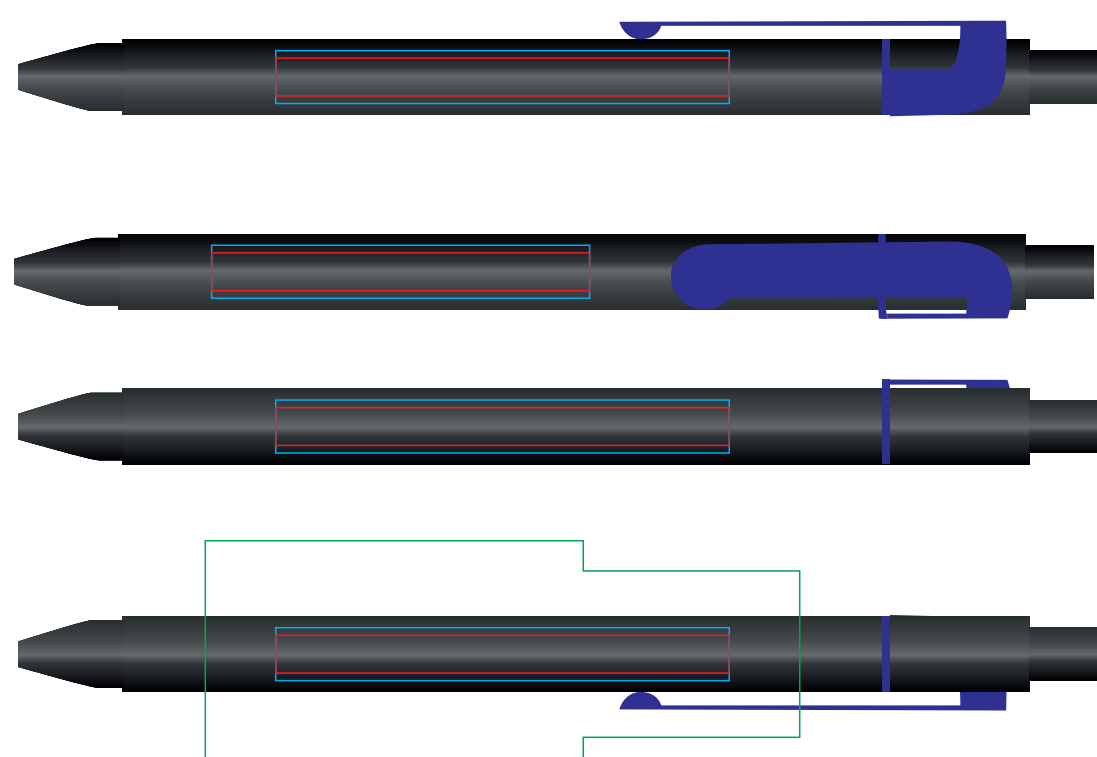

Ручка SNAKE19604

методы нанесения: гравировка, тампопечать, круговая гравировка

19604/03

19604/15

19604/05

19604/18

19604/08

19604/22

19643/10

19604/25

19604/11

19604/35

19604/13