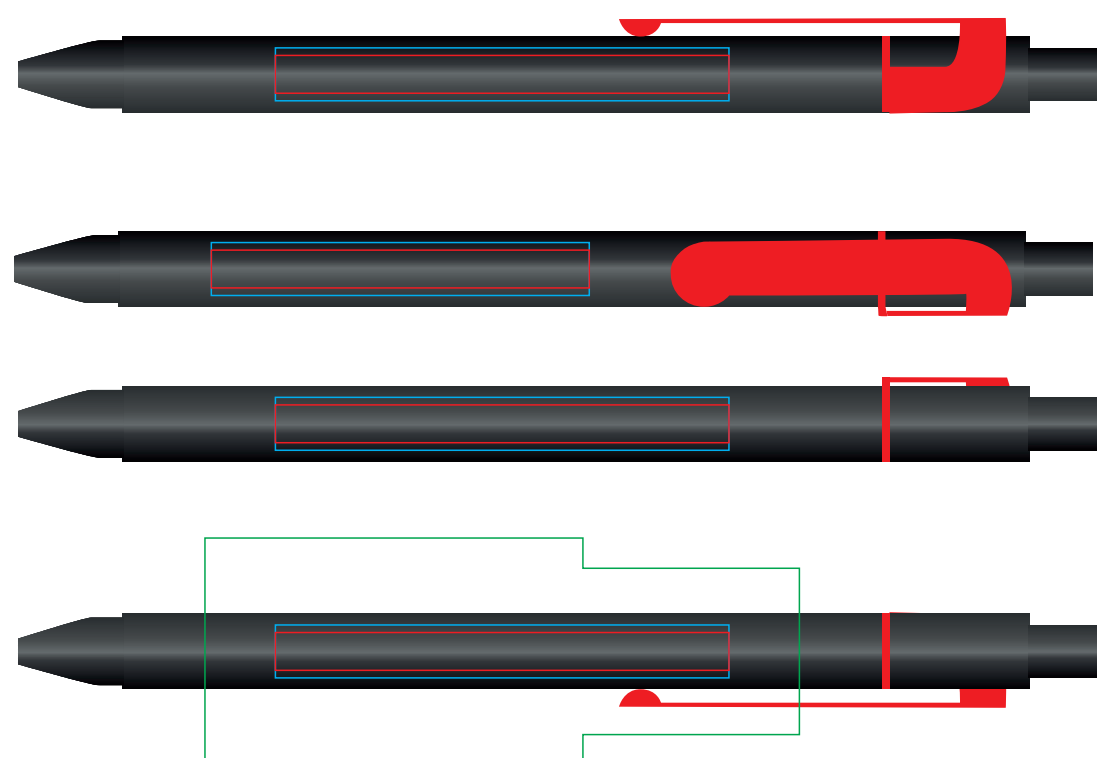

Ручка SNAKE19604

методы нанесения: гравировка, тампопечать, круговая гравировка

19604/03

19604/15

19604/05

19604/18

19604/08

19604/22

19643/10

19604/25

19604/11

19604/35

19604/13