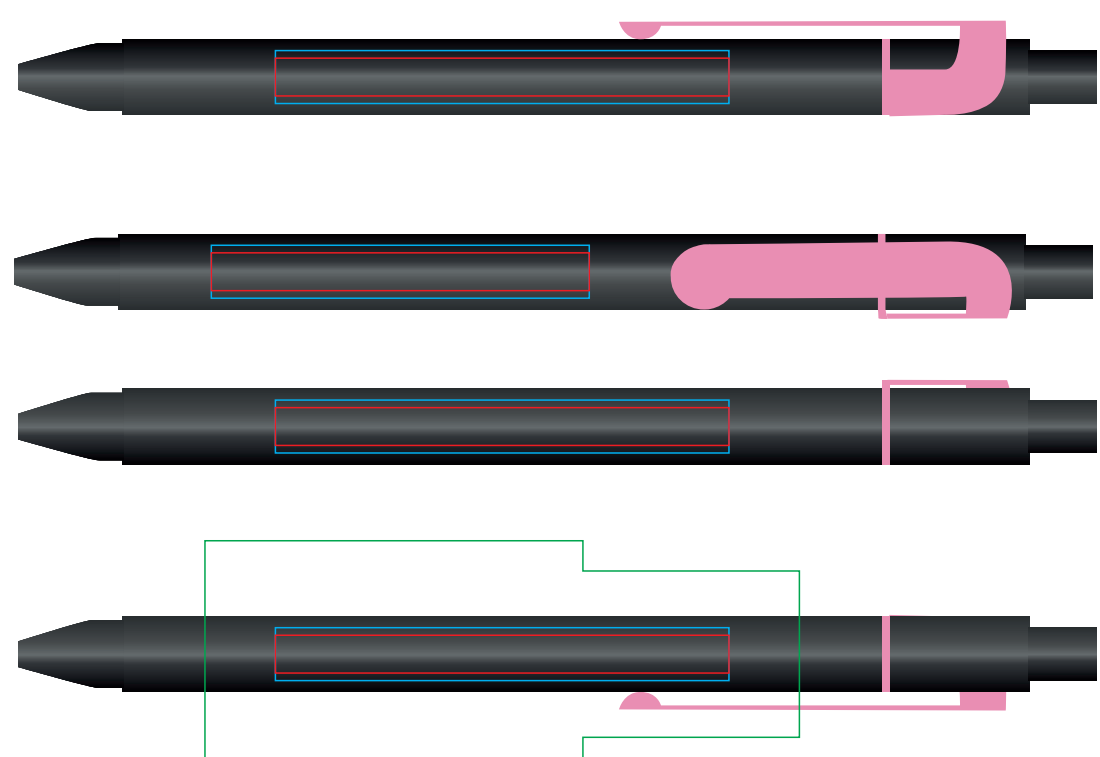

Ручка SNAKE19604

методы нанесения: гравировка, тампопечать, круговая гравировка

19604/03

19604/15

19604/05

19604/18

19604/08

19604/22

19643/10

19604/25

19604/11

19604/35

19604/13