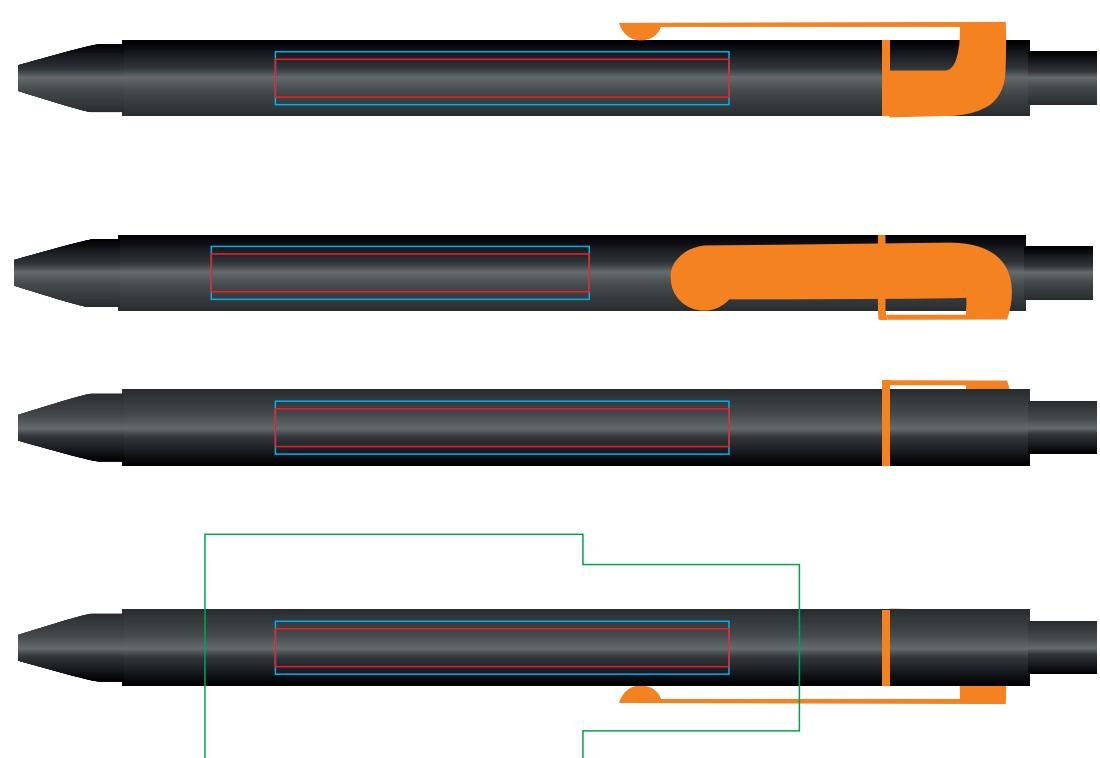

Ручка SNAKE19604

методы нанесения: гравировка, тампопечать, круговая гравировка

19604/03

19604/15

19604/05

19604/18

19604/08

19604/22

19643/10

19604/25

19604/11

19604/35

19604/13