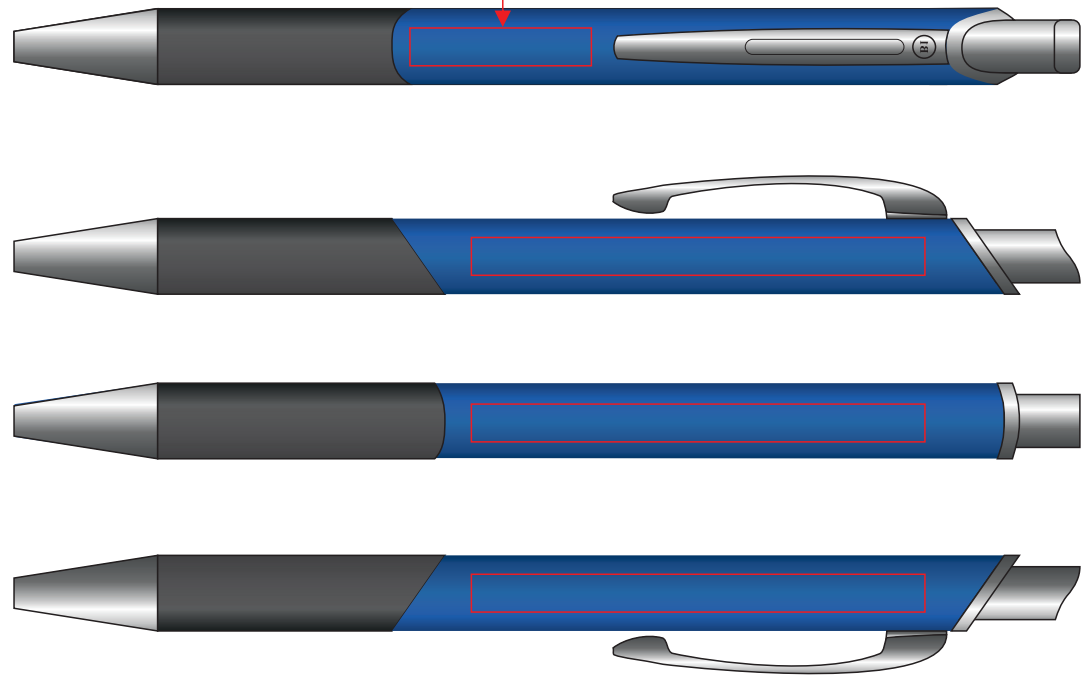

Ручка SQUARE 16508

методы нанесения: гравировка, тампопечать

16508/08

только гравировка

16508/30

только гравировка

16508/15

только гравировка

16508/35

только гравировка

16508/24

только гравировка

16508/47

только гравировка