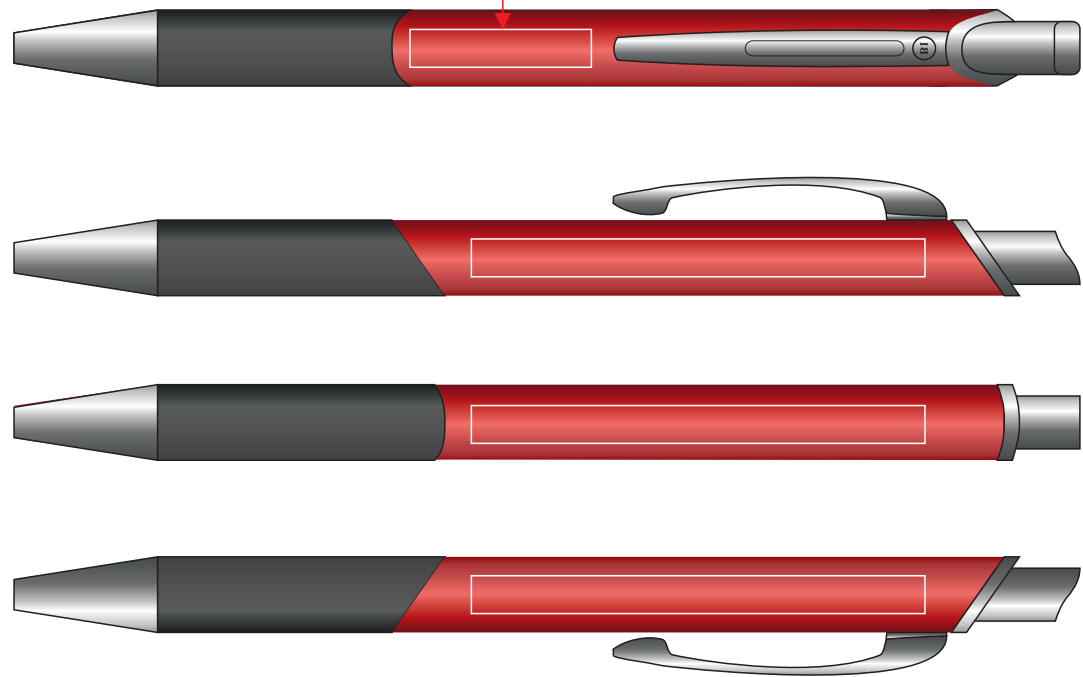

Ручка SQUARE 16508

методы нанесения: гравировка, тампопечать

16508/08

только гравировка

16508/30

только гравировка

16508/15

только гравировка

16508/35

только гравировка

16508/24

только гравировка

16508/47

только гравировка