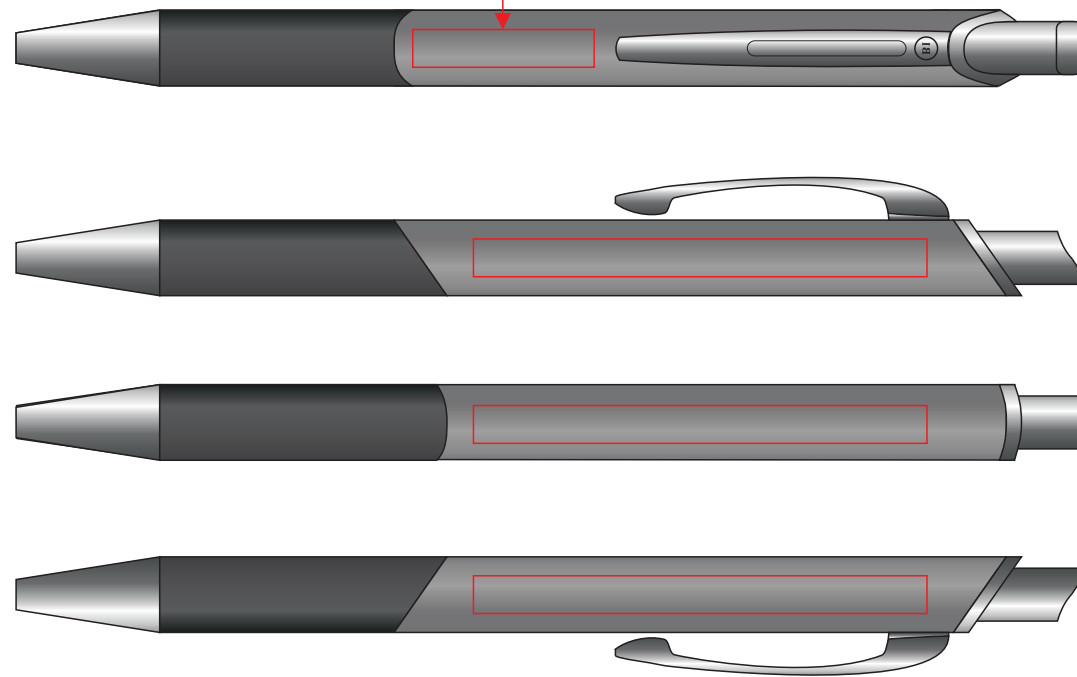

Ручка SQUARE 16508

методы нанесения: гравировка, тампопечать

16508/08

только гравировка

16508/30

только гравировка

16508/15

только гравировка

16508/35

только гравировка

16508/24

только гравировка

16508/47

только гравировка