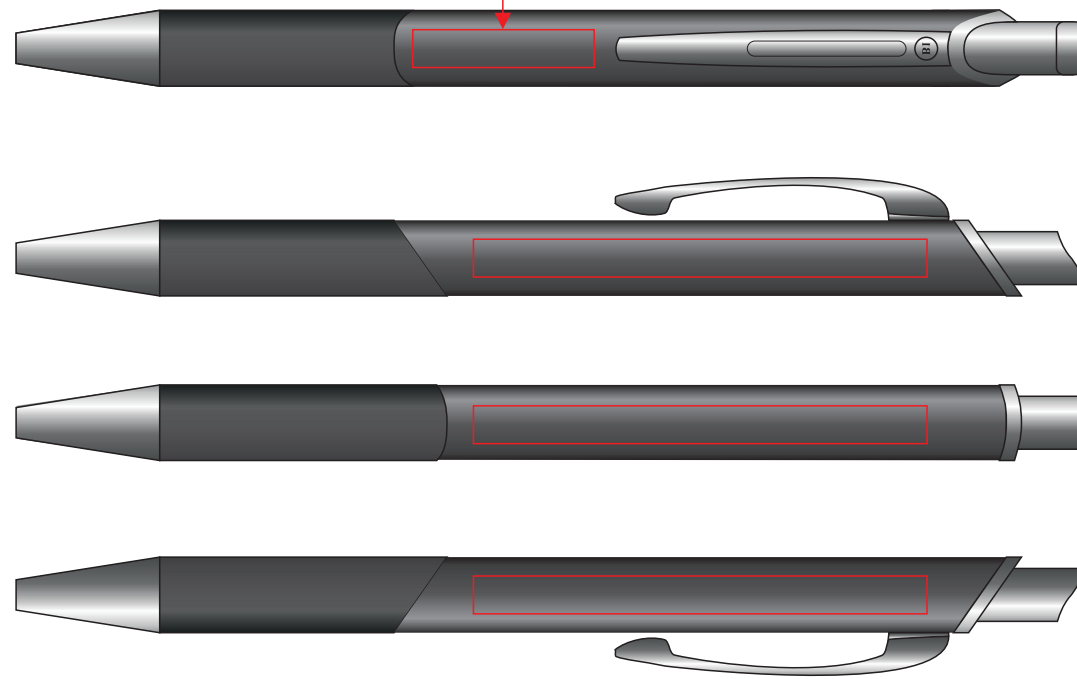

Ручка SQUARE 16508

методы нанесения: гравировка, тампопечать

16508/08

только гравировка

16508/30

только гравировка

16508/15

только гравировка

16508/35

только гравировка

16508/24

только гравировка

16508/47

только гравировка