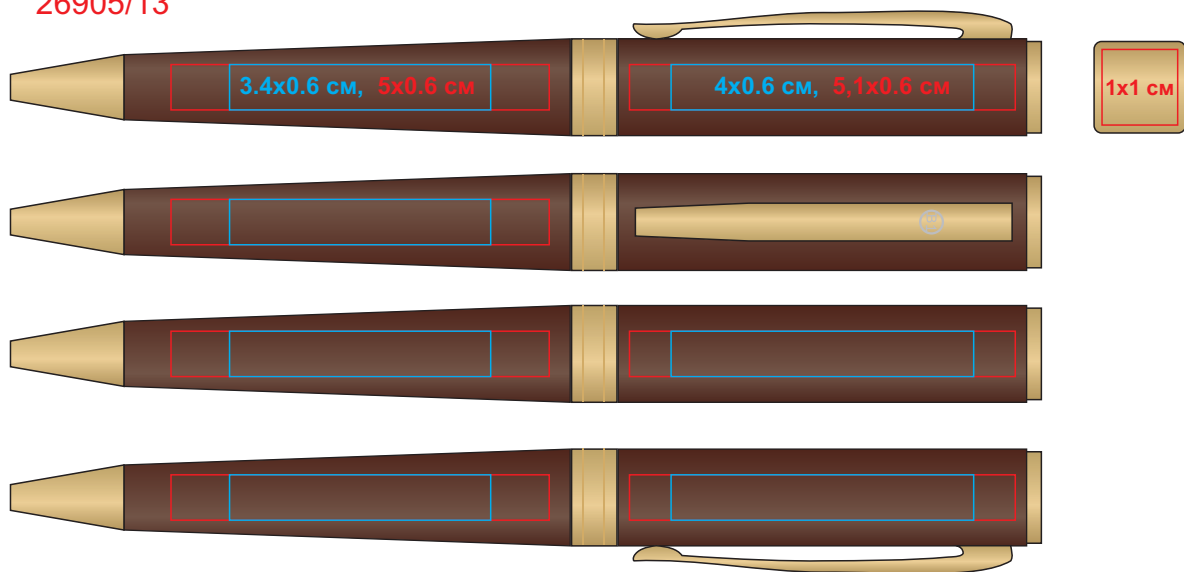

Ручка WIZARD GOLD 26905

методы нанесения: гравировка, тампопечать

26905/13

26905/24

26905/35