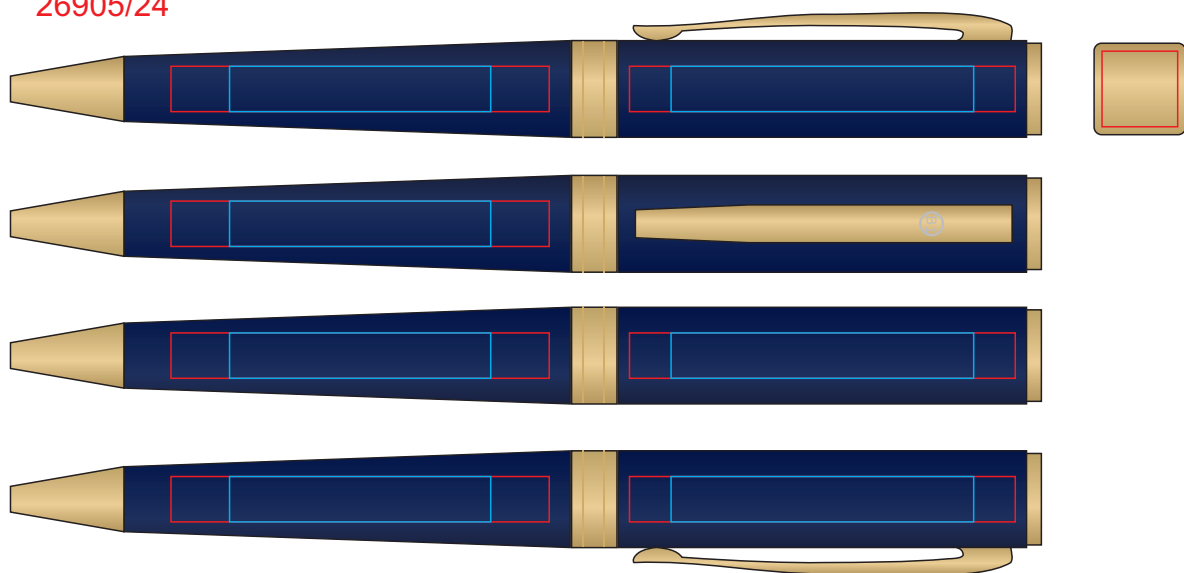

Ручка WIZARD GOLD 26905

методы нанесения: гравировка, тампопечать

26905/13

26905/24

26905/35