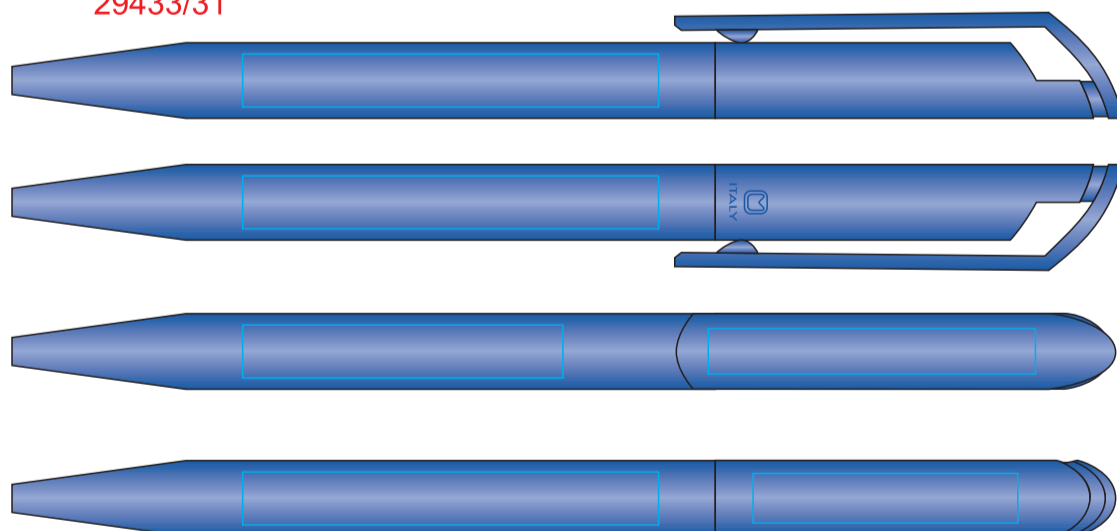

29433/ Ручка шариковая ZINK. Метод нанесения - тампопечать

29433/01

29433/14

29433/02

29433/15

29433/03

29433/17

29433/05

29433/22

29433/07

29433/25

29433/08

29433/27

29433/10

29433/31

29433/11