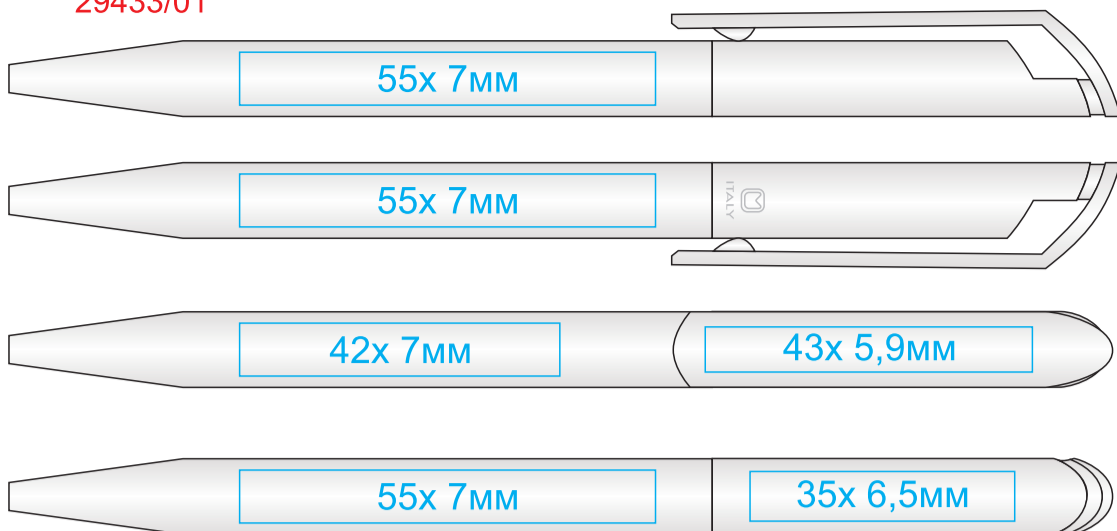

29433/ Ручка шариковая ZINK. Метод нанесения - тампопечать

29433/01

29433/14

29433/02

29433/15

29433/03

29433/17

29433/05

29433/22

29433/07

29433/25

29433/08

29433/27

29433/10

29433/31

29433/11