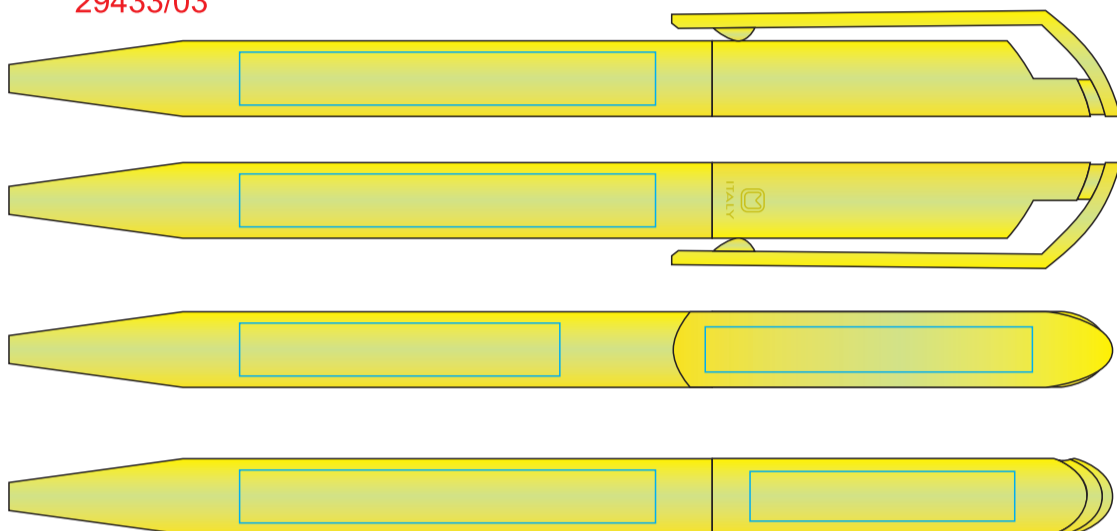

29433/ Ручка шариковая ZINK. Метод нанесения - тампопечать

29433/01

29433/14

29433/02

29433/15

29433/03

29433/17

29433/05

29433/22

29433/07

29433/25

29433/08

29433/27

29433/10

29433/31

29433/11