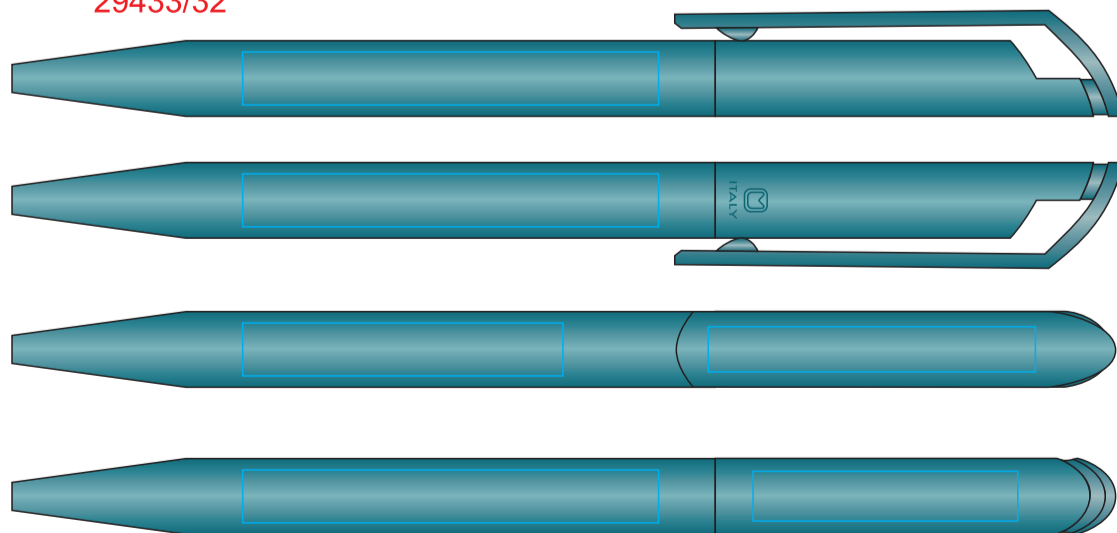

29433/ Ручка шариковая ZINK. Метод нанесения - тампопечать

29433/01

29433/14

29433/02

29433/15

29433/03

29433/17

29433/05

29433/22

29433/07

29433/25

29433/08

29433/27

29433/10

29433/31

29433/11

29433/32

29433/13

29433/35