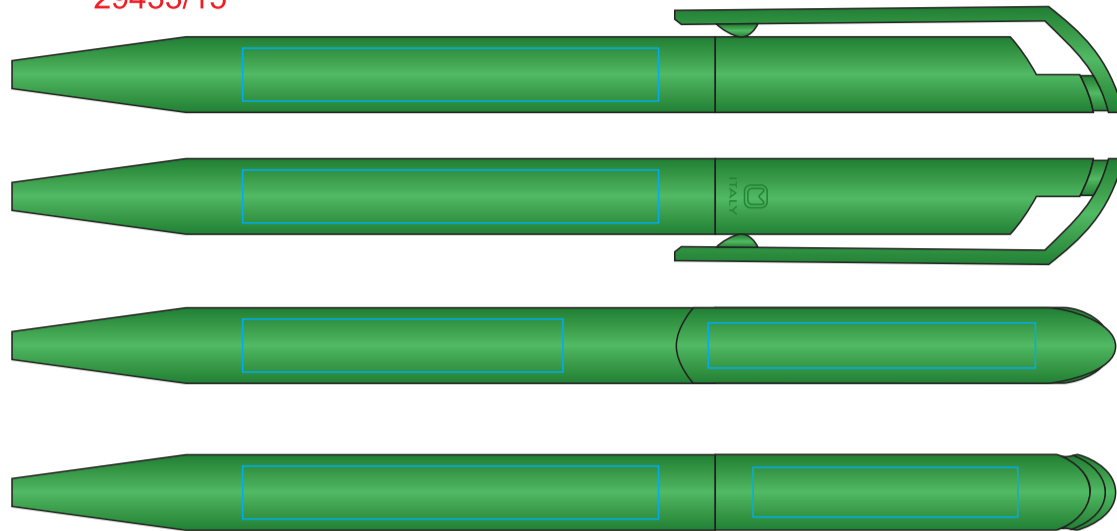

29433/ Ручка шариковая ZINK. Метод нанесения - тампопечать

29433/01

29433/14

29433/02

29433/15

29433/03

29433/17

29433/05

29433/22

29433/07

29433/25

29433/08

29433/27

29433/10

29433/31

29433/11