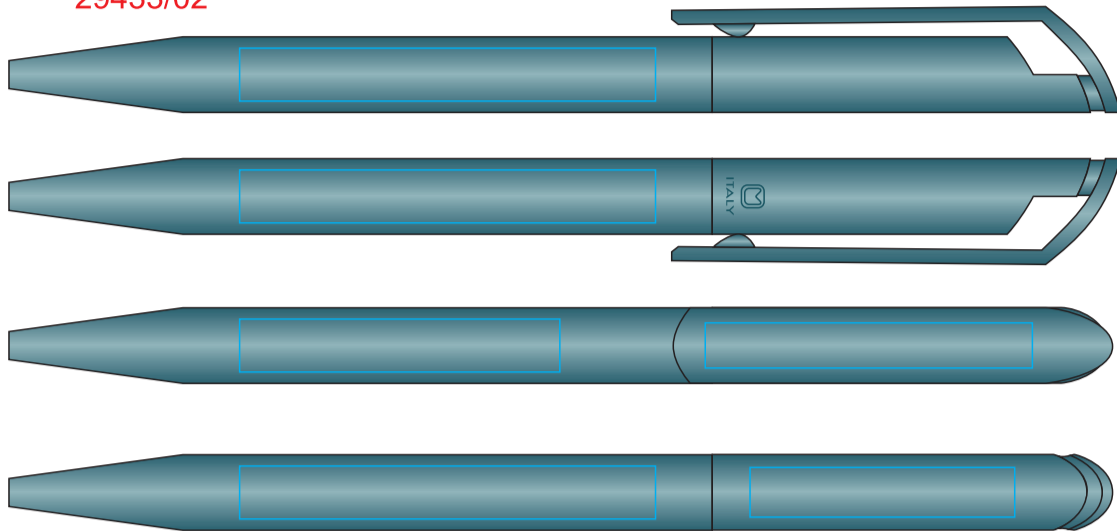

29433/ Ручка шариковая ZINK. Метод нанесения - тампопечать

29433/01

29433/14

29433/02

29433/15

29433/03

29433/17

29433/05

29433/22

29433/07

29433/25

29433/08

29433/27

29433/10

29433/31

29433/11