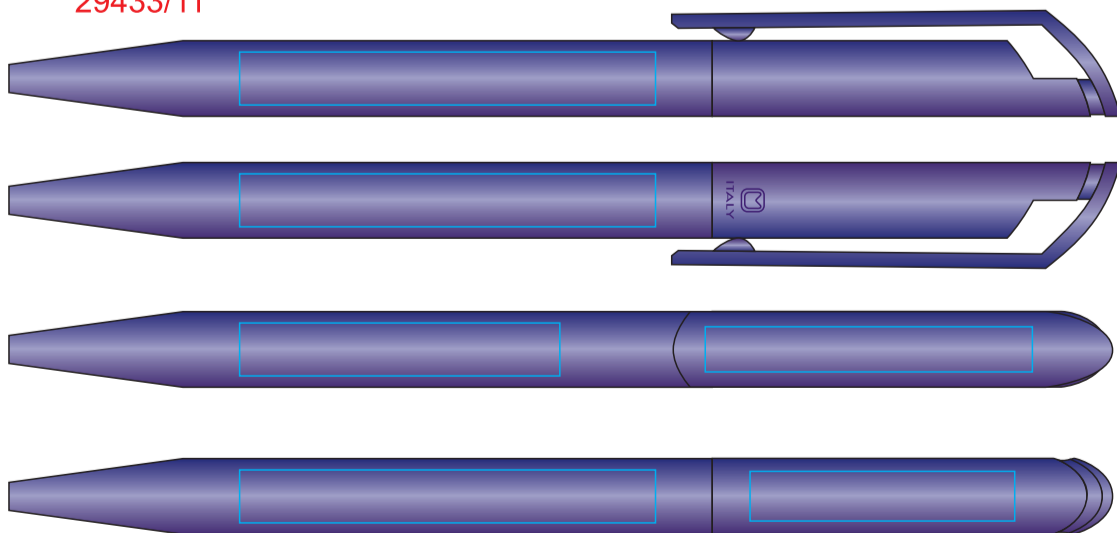

29433/ Ручка шариковая ZINK. Метод нанесения - тампопечать

29433/01

29433/14

29433/02

29433/15

29433/03

29433/17

29433/05

29433/22

29433/07

29433/25

29433/08

29433/27

29433/10

29433/31

29433/11

29433/32

29433/13

29433/35