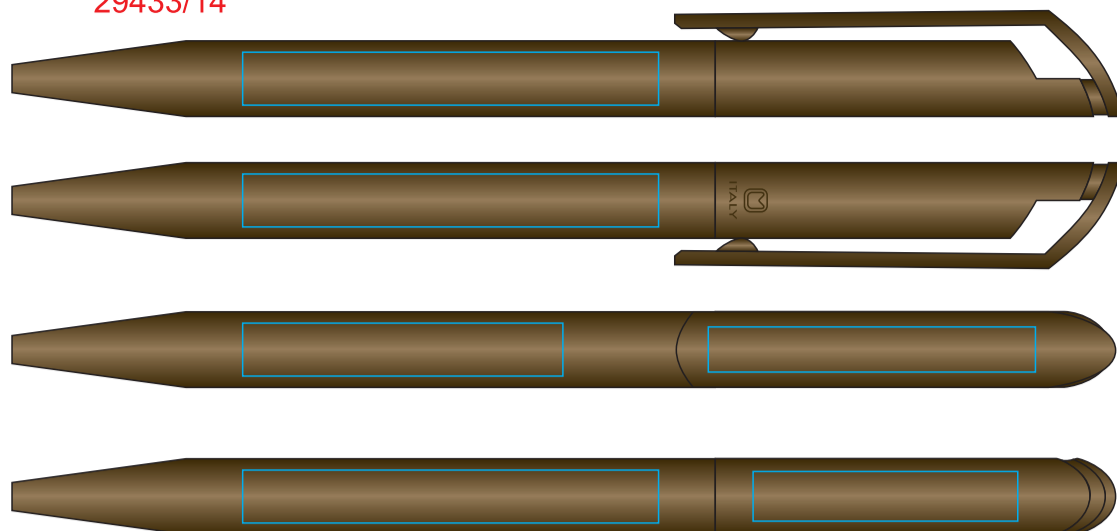

29433/ Ручка шариковая ZINK. Метод нанесения - тампопечать

29433/01

29433/14

29433/02

29433/15

29433/03

29433/17

29433/05

29433/22

29433/07

29433/25

29433/08

29433/27

29433/10

29433/31

29433/11