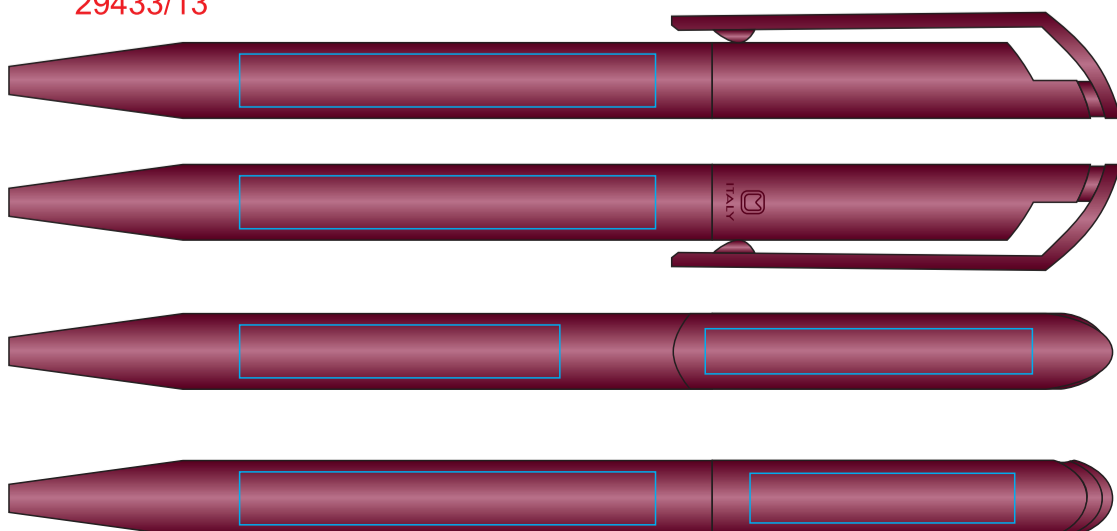

29433/ Ручка шариковая ZINK. Метод нанесения - тампопечать

29433/01

29433/14

29433/02

29433/15

29433/03

29433/17

29433/05

29433/22

29433/07

29433/25

29433/08

29433/27

29433/10

29433/31

29433/11

29433/32

29433/13

29433/35