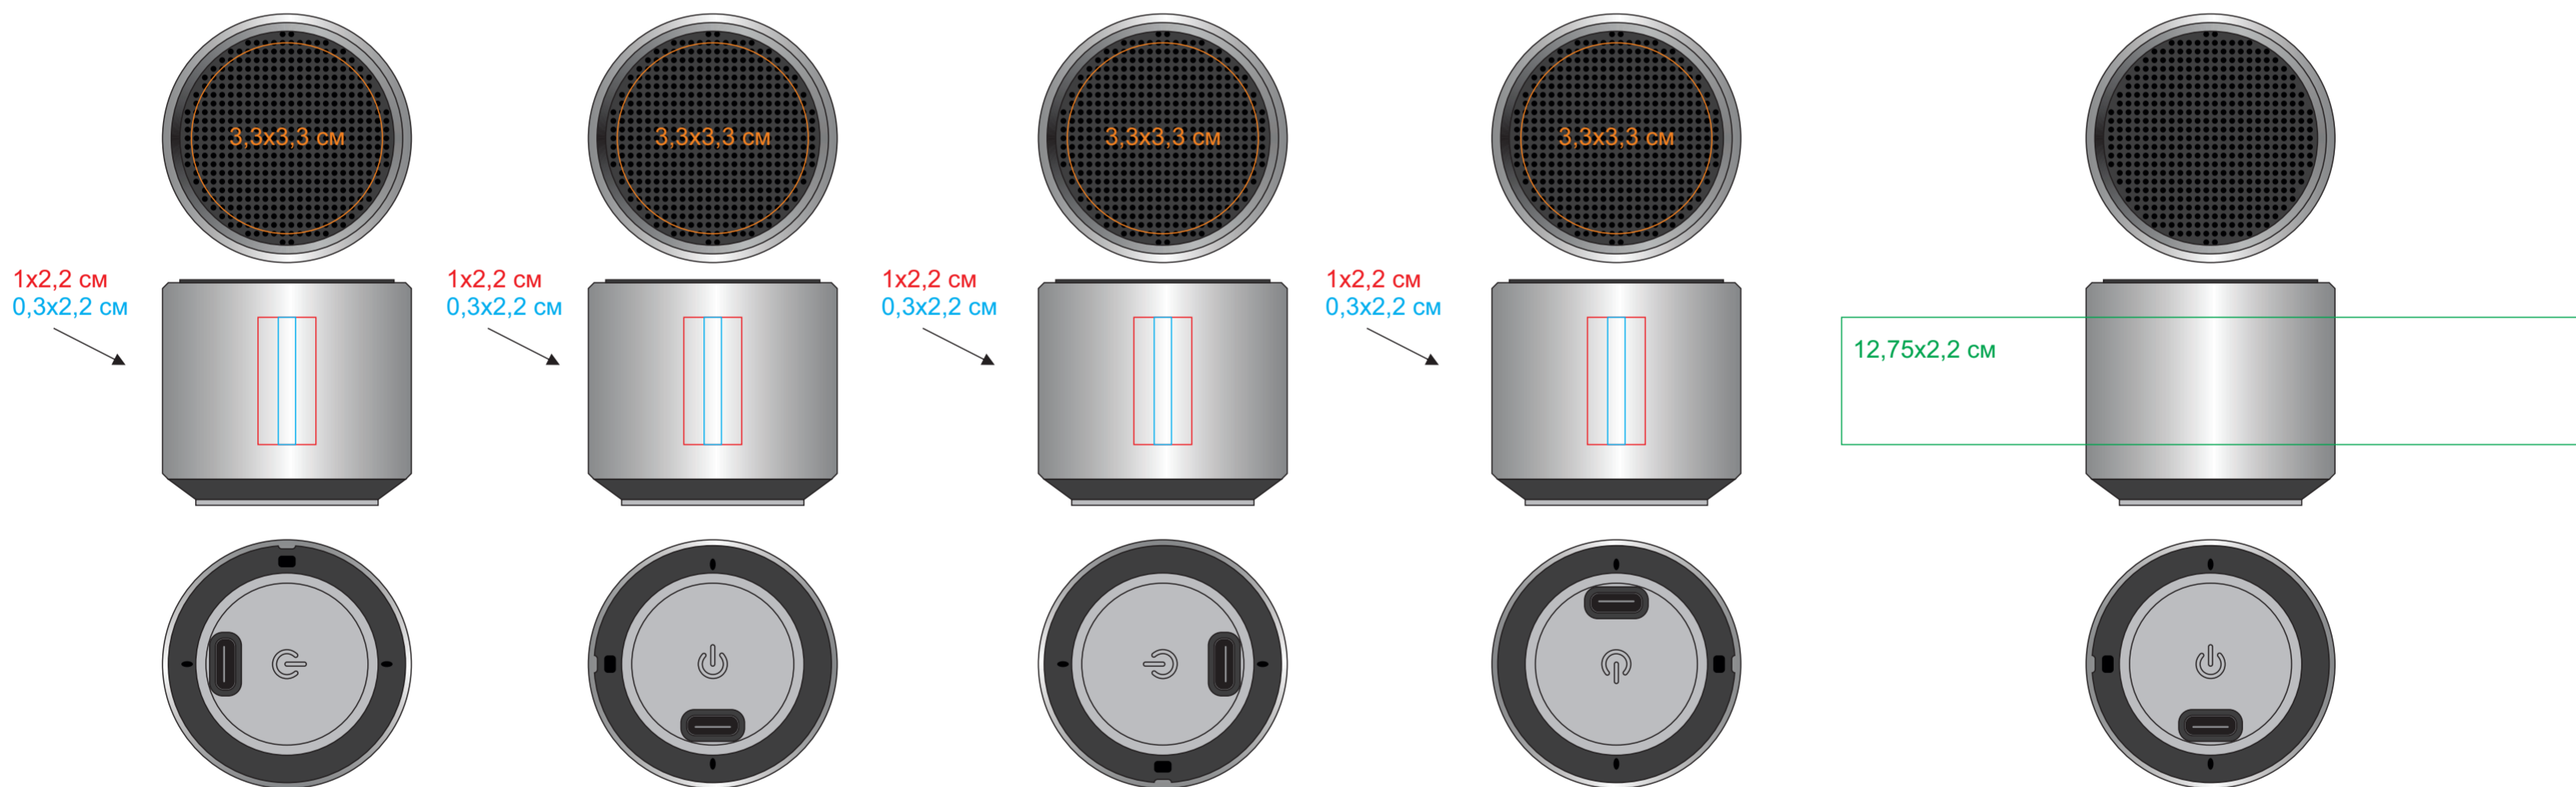

Портативная mini Bluetooth-колонка Sound Burger "Roll"

арт.26535

Метод нанесения: Гравировка, гравировка с чернением; Круговая гравировка, круговая гравировка с чернением (круговая гравировка 340 градусов), тампопечать в 1 кроющий (золото, черный, белый, серебро),
уф-печать (не устойчива к механическому воздействию, не каждый логотип будет читаться на сетке, а мелкие элементы могут пропасть в отверстиях)

26535/08

26535/35

26535/47

26535/49