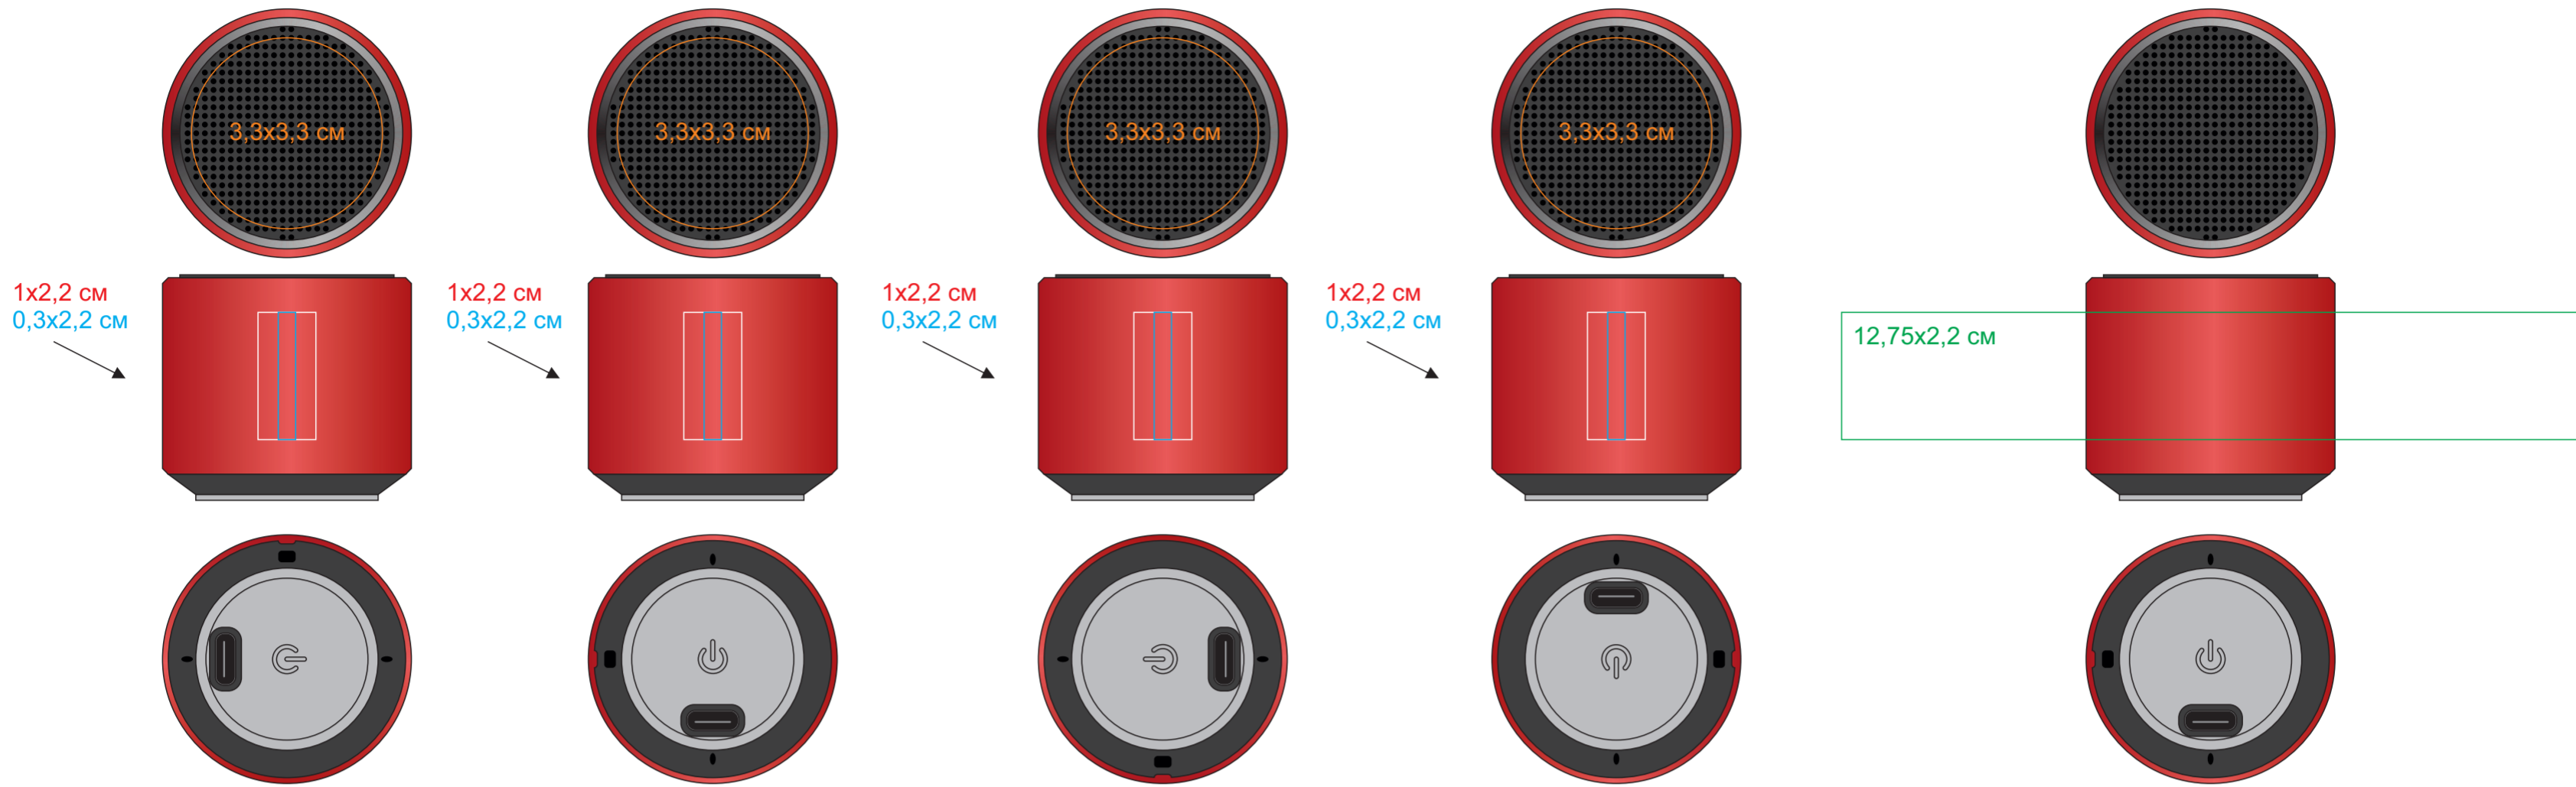

Портативная mini Bluetooth-колонка Sound Burger "Roll"

арт.26535

Метод нанесения: Гравировка, гравировка с чернением; Круговая гравировка, круговая гравировка с чернением (круговая гравировка 340 градусов), тампопечать в 1 кроющий (золото, черный, белый, серебро),
уф-печать (не устойчива к механическому воздействию, не каждый логотип будет читаться на сетке, а мелкие элементы могут пропасть в отверстиях)

26535/08

26535/35

26535/47

26535/49