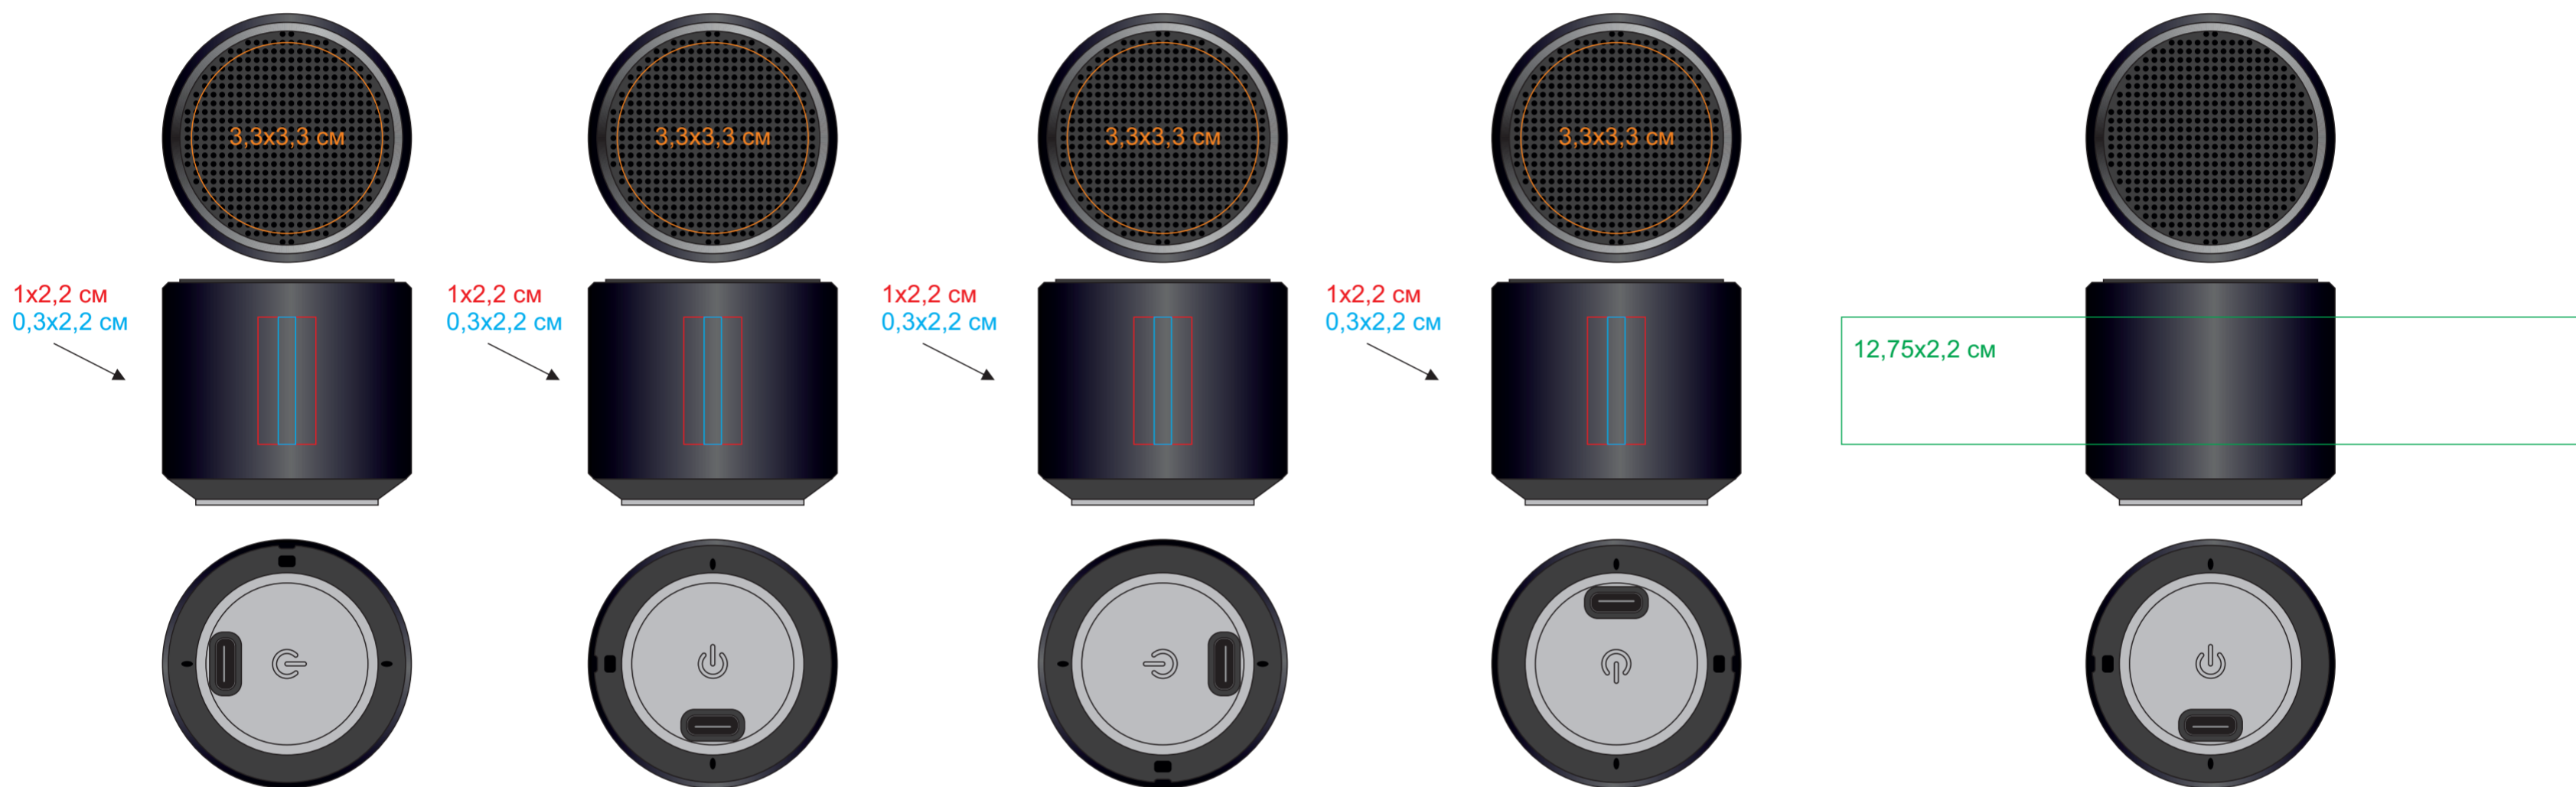

Портативная mini Bluetooth-колонка Sound Burger "Roll"

арт.26535

Метод нанесения: Гравировка, гравировка с чернением; Круговая гравировка, круговая гравировка с чернением (круговая гравировка 340 градусов), тампопечать в 1 кроющий (золото, черный, белый, серебро),
уф-печать (не устойчива к механическому воздействию, не каждый логотип будет читаться на сетке, а мелкие элементы могут пропасть в отверстиях)

26535/08

26535/35

26535/47

26535/49