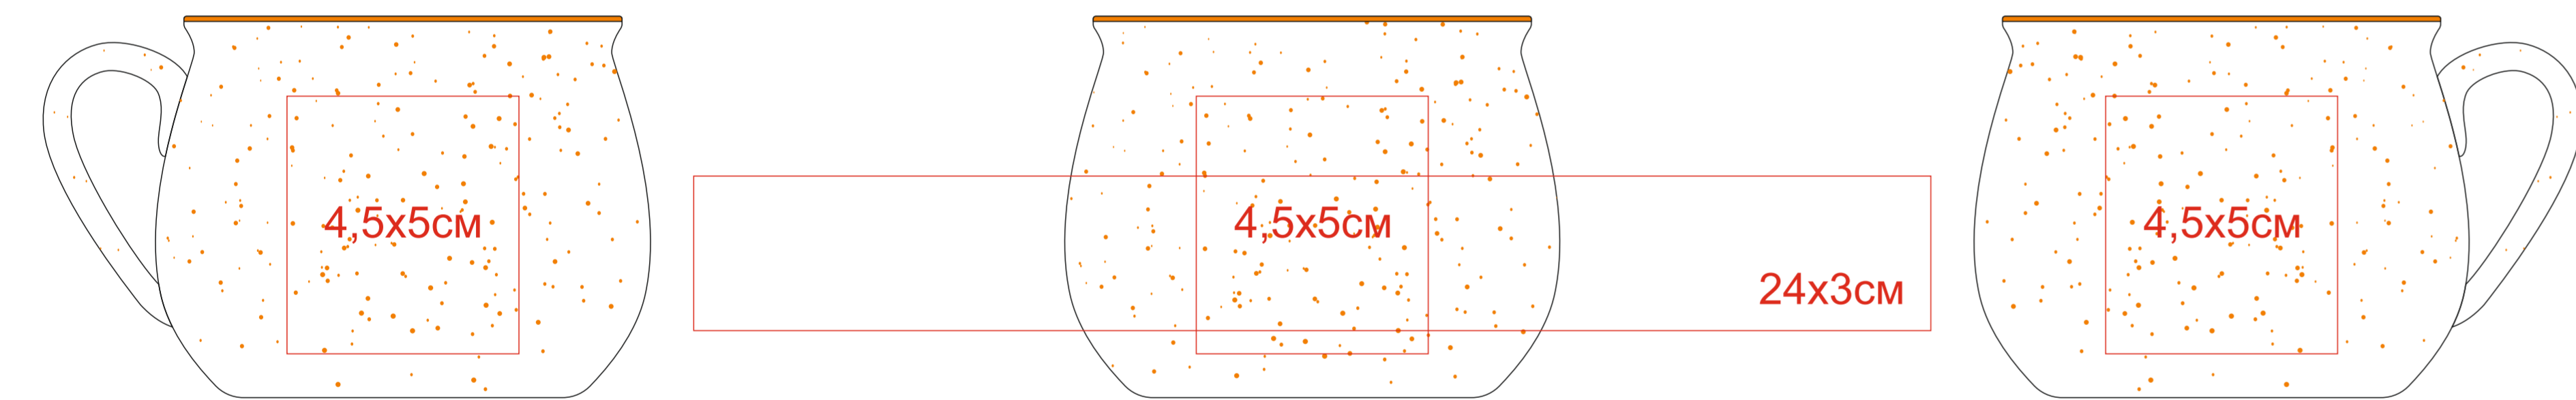

Кружка COUNTRY, 300мл
арт. 23508

Методы нанесения: **деколь**

Рисунок кружки будет просвечиваться через нанесение.

23508/03

 Цвет кружки внутри

23508/15

 Цвет кружки внутри

23508/06

 Цвет кружки внутри

23508/24

 Цвет кружки внутри

23508/08

 Цвет кружки внутри