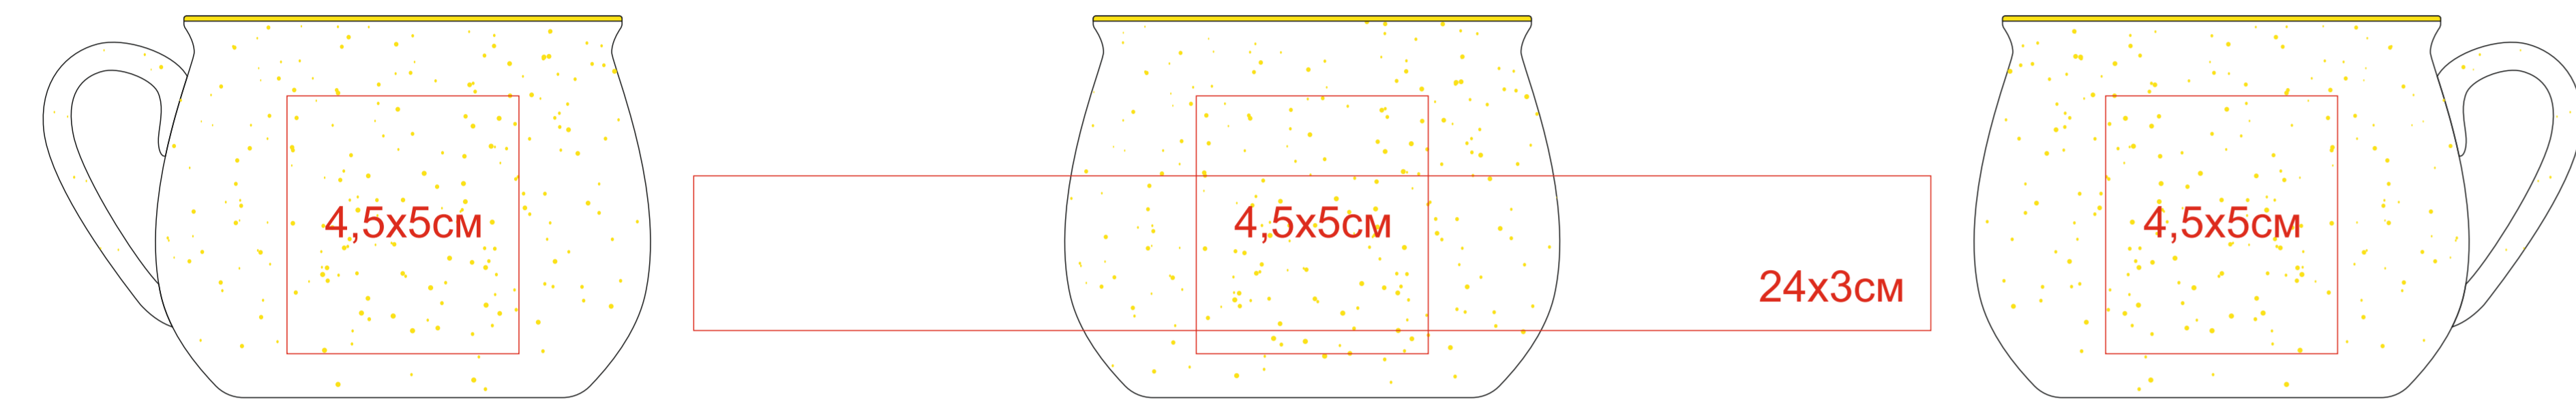

Кружка COUNTRY, 300мл
арт. 23508

Методы нанесения: **деколь**

Рисунок кружки будет просвечиваться через нанесение.

23508/03

 Цвет кружки внутри

23508/15

 Цвет кружки внутри

23508/06

 Цвет кружки внутри

23508/24

 Цвет кружки внутри

23508/08

 Цвет кружки внутри