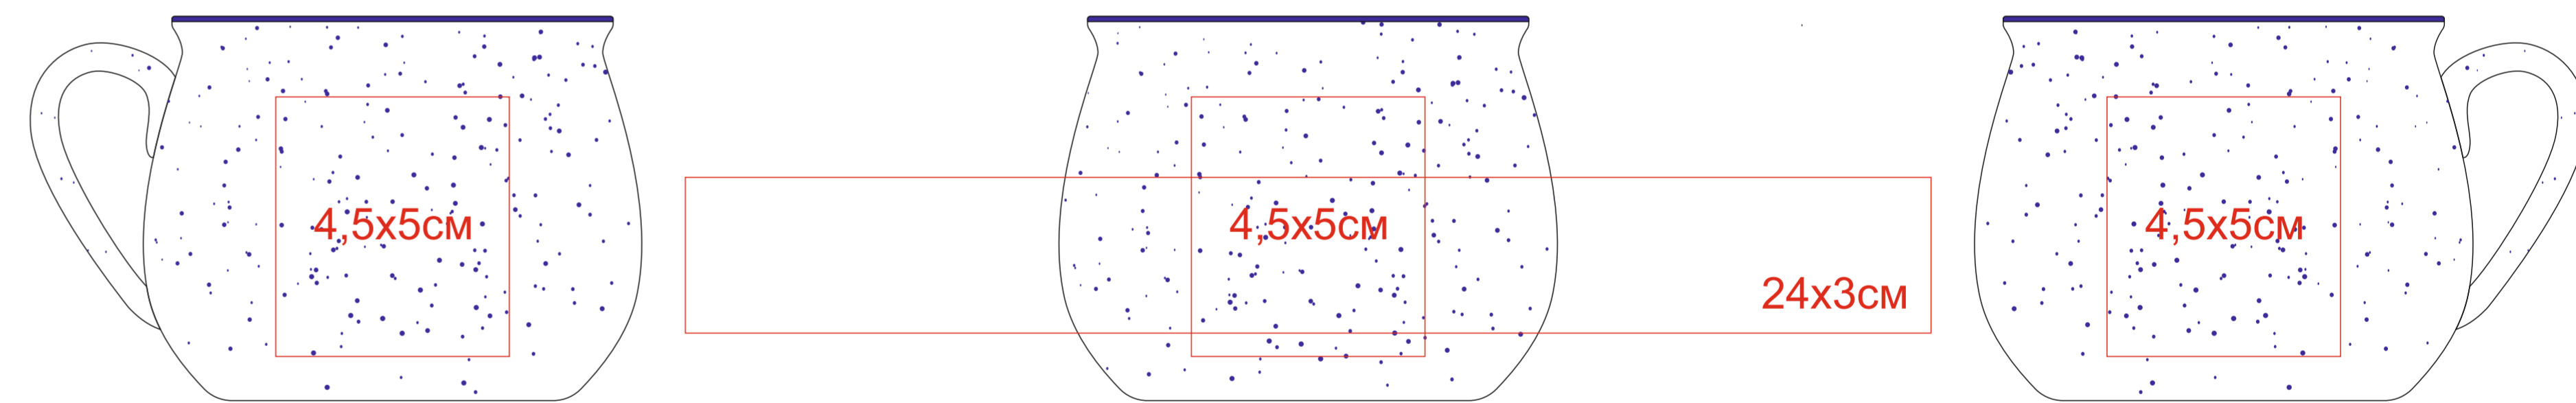

Кружка COUNTRY, 300мл
арт. 23508

Методы нанесения: **деколь**

Рисунок кружки будет просвечиваться через нанесение.

23508/03

 Цвет кружки внутри

23508/15

 Цвет кружки внутри

23508/06

 Цвет кружки внутри

23508/24

 Цвет кружки внутри

23508/08

 Цвет кружки внутри