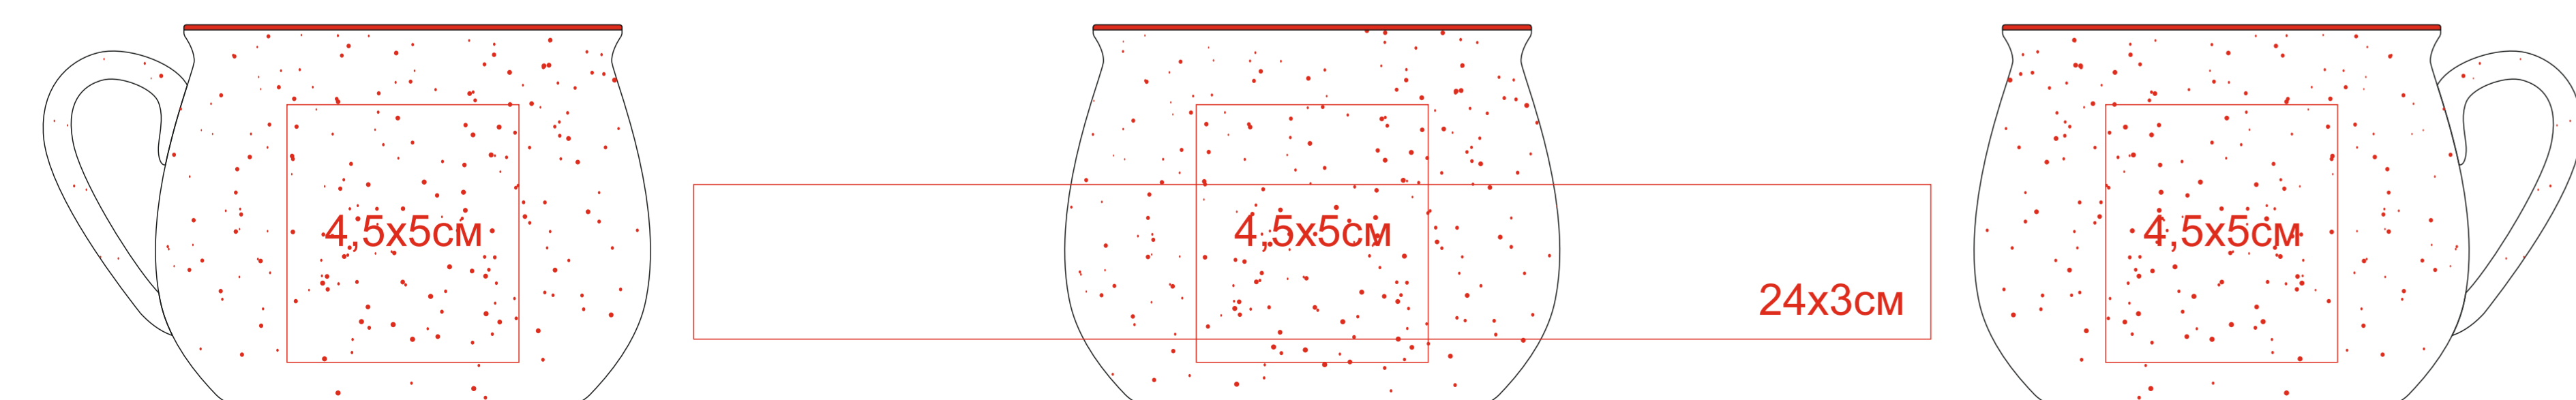

Кружка COUNTRY, 300мл
арт. 23508

Методы нанесения: **деколь**

Рисунок кружки будет просвечиваться через нанесение.

23508/03

 Цвет кружки внутри

23508/15

 Цвет кружки внутри

23508/06

 Цвет кружки внутри

23508/24

 Цвет кружки внутри

23508/08

 Цвет кружки внутри