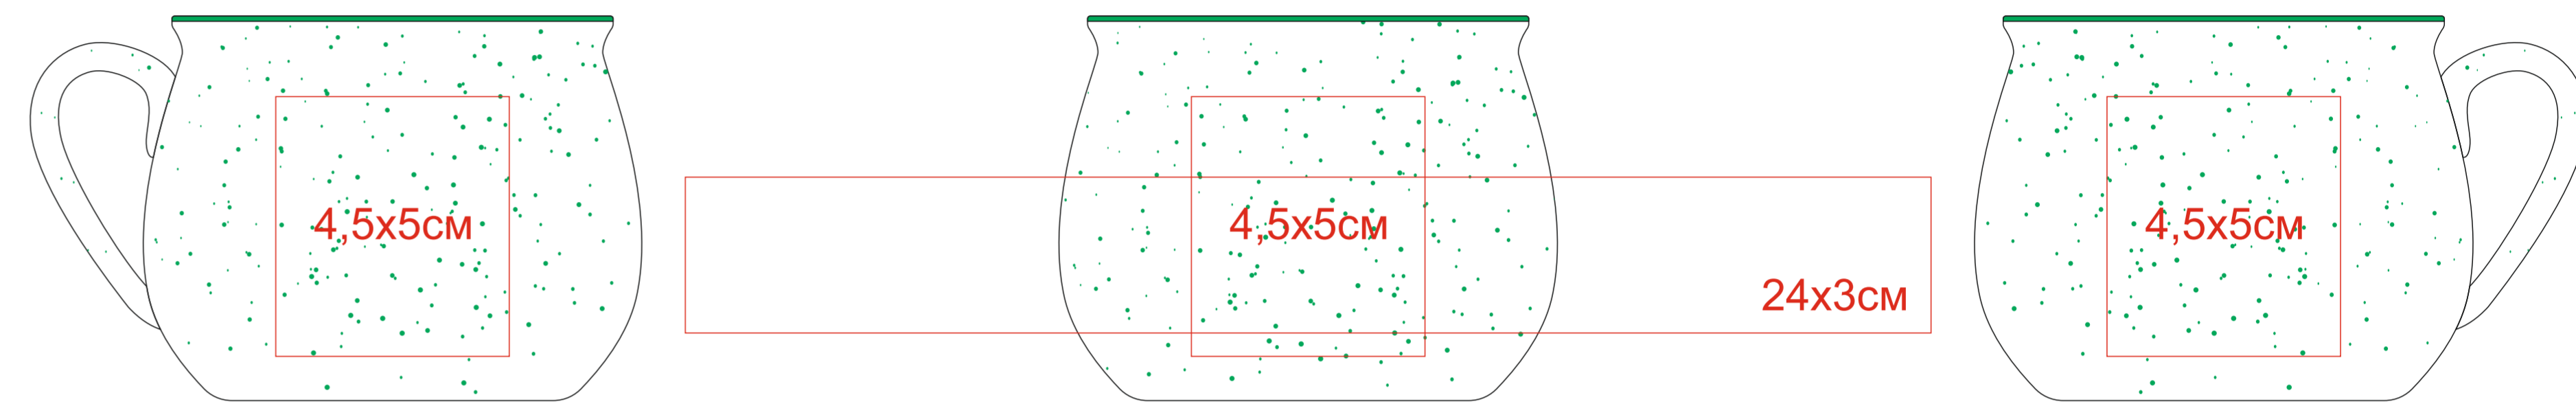

Кружка COUNTRY, 300мл
арт. 23508

Методы нанесения: **деколь**

Рисунок кружки будет просвечиваться через нанесение.

23508/03

 Цвет кружки внутри

23508/15

 Цвет кружки внутри

23508/06

 Цвет кружки внутри

23508/24

 Цвет кружки внутри

23508/08

 Цвет кружки внутри