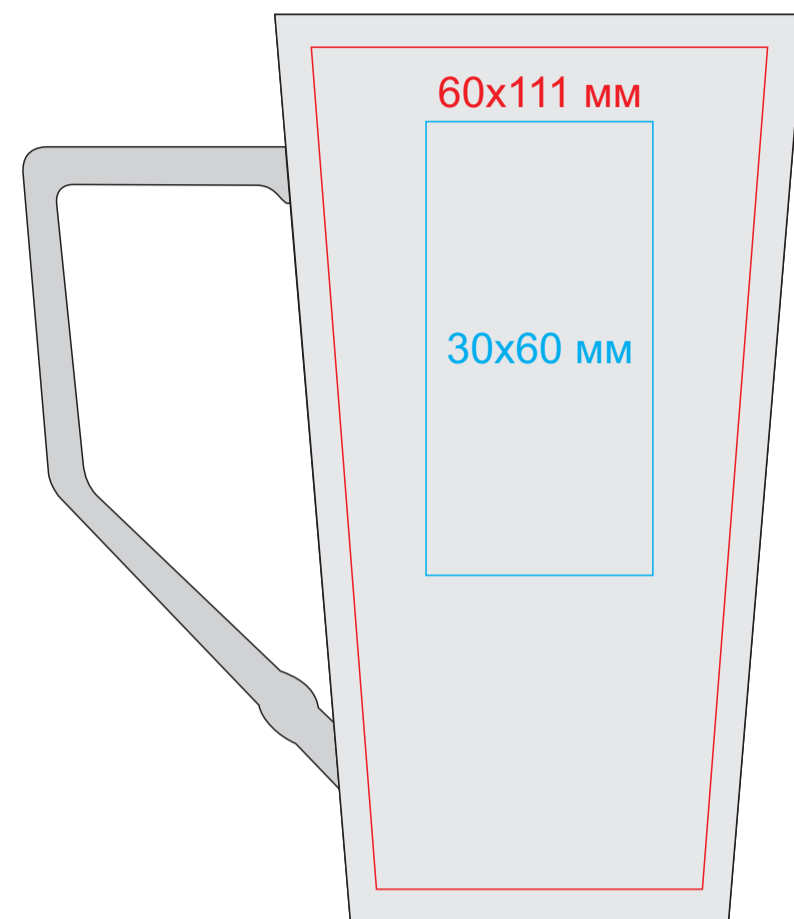

Кружка "Times Square" в подарочной упаковке, 13623

метод нанесения: тампопечать, деколь, шелкография по плоским поверхностям в 1 кроющий цвет (черный, серебро, золото)

шелкография по плоским поверхностям
в 1 кроющий цвет (черный, серебро, золото)