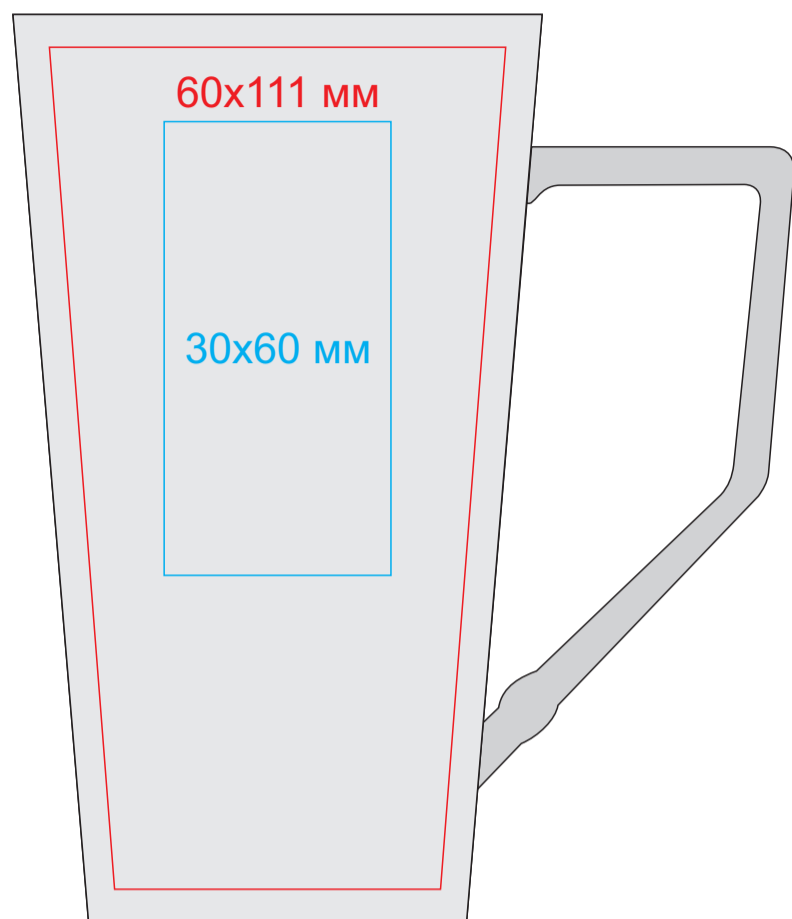

Кружка "Times Square" в подарочной упаковке, 13623

метод нанесения: тампопечать, деколь, шелкография по плоским поверхностям в 1 кроющий цвет (черный, серебро, золото)

шелкография по плоским поверхностям
в 1 кроющий цвет (черный, серебро, золото)