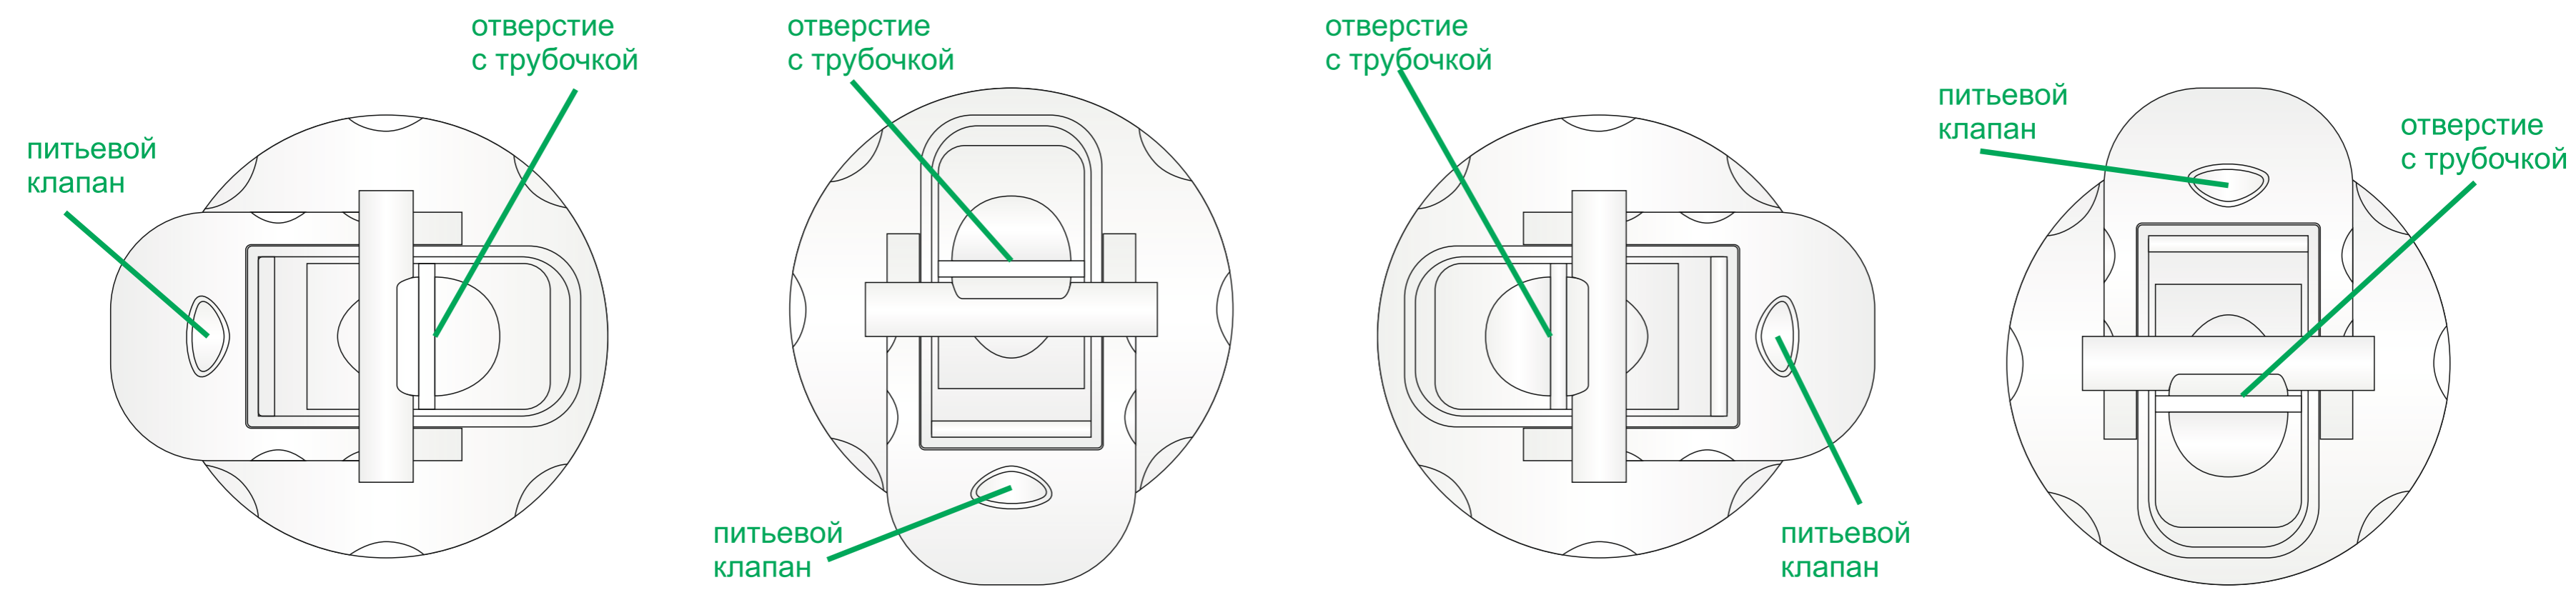

Стакан EASY с крышкой, 400мл. прозрачный с белым, стекло, пластик арт.32903

Метод нанесения: **Гравировка (на силиконе слепая гравировка в цвет резинки),**
Круговая гравировка (на силиконе слепая гравировка в цвет резинки), Деколь

Справа от питьевого клапана

Напротив питьевого клапана

Слева от питьевого клапана

Противоположная сторона
питьевому клапану