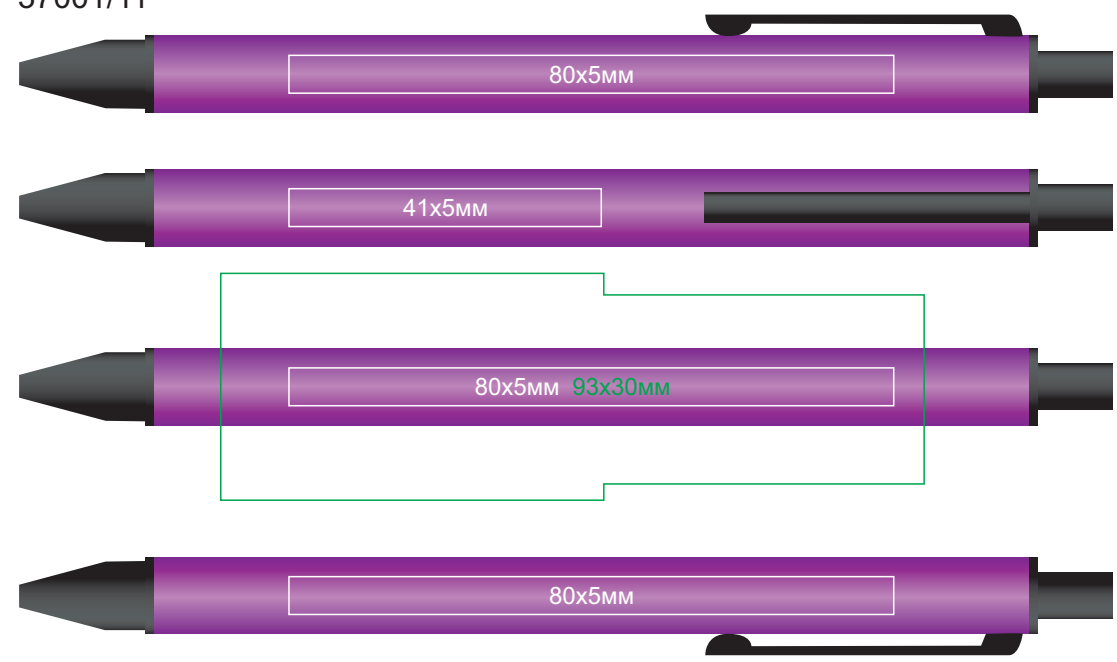

Ручка IMPRESS
арт. 37001

методы нанесения: гравировка, круговая гравировка

37001/01

37001/11

37001/03

37001/18

37001/05

37001/22

37001/08

37001/24

37001/10

37001/35