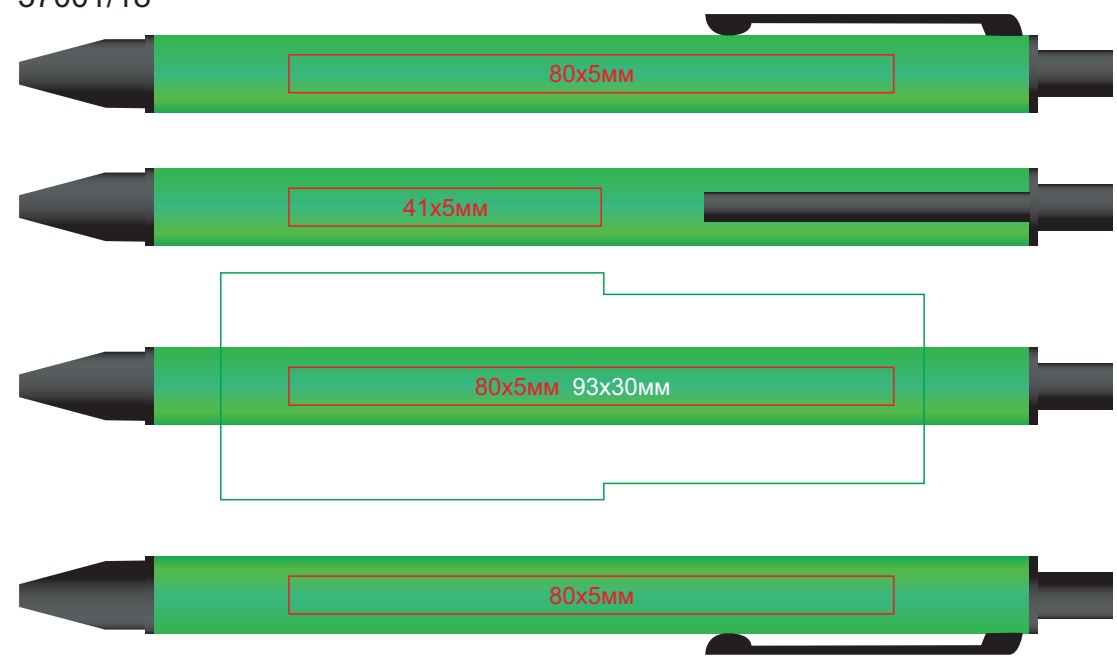

Ручка IMPRESS
арт. 37001

методы нанесения: гравировка, круговая гравировка

37001/01

37001/11

37001/03

37001/18

37001/05

37001/22