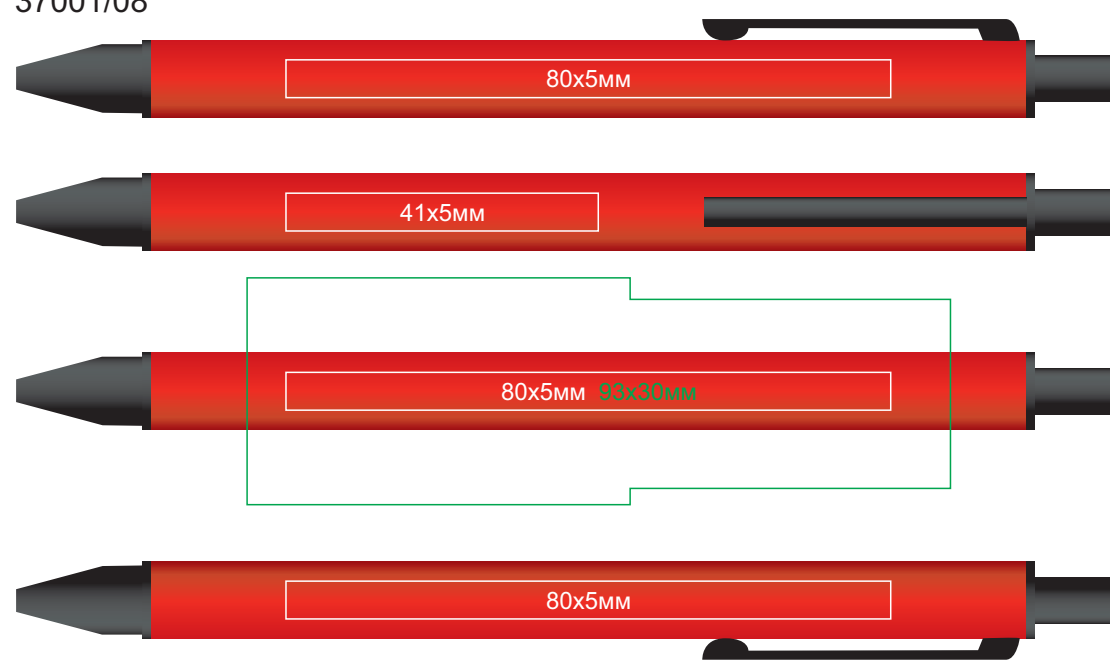

Ручка IMPRESS
арт. 37001

методы нанесения: гравировка, круговая гравировка

37001/01

37001/11

37001/03

37001/18

37001/05

37001/22

37001/08

37001/24

37001/10

37001/35