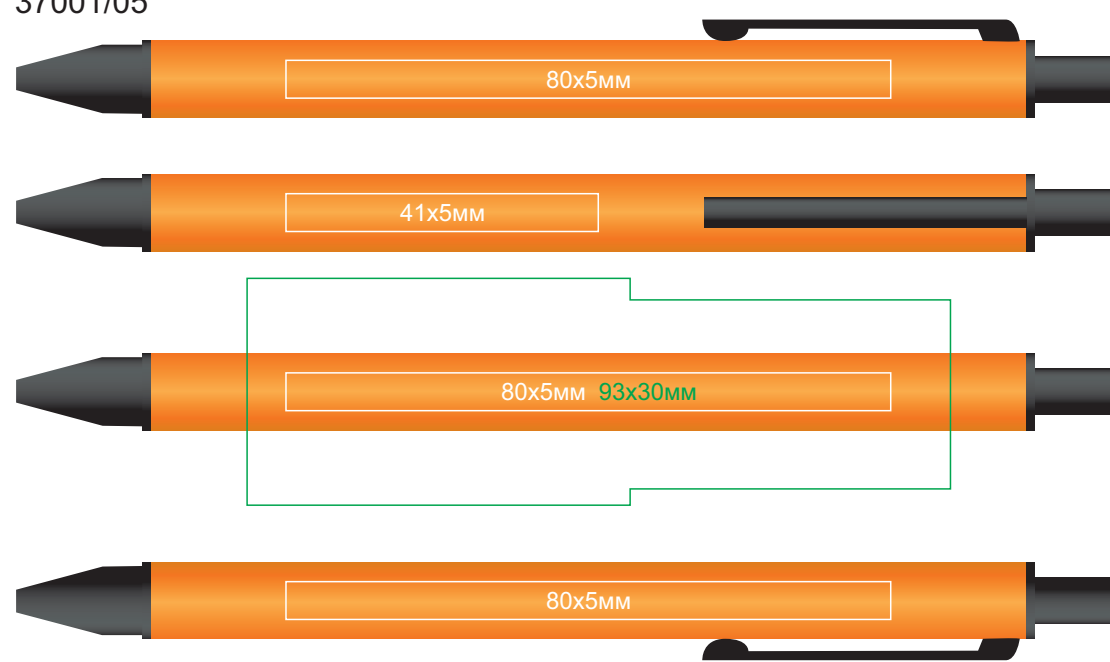

Ручка IMPRESS
арт. 37001

методы нанесения: гравировка, круговая гравировка

37001/01

37001/11

37001/03

37001/18

37001/05

37001/22