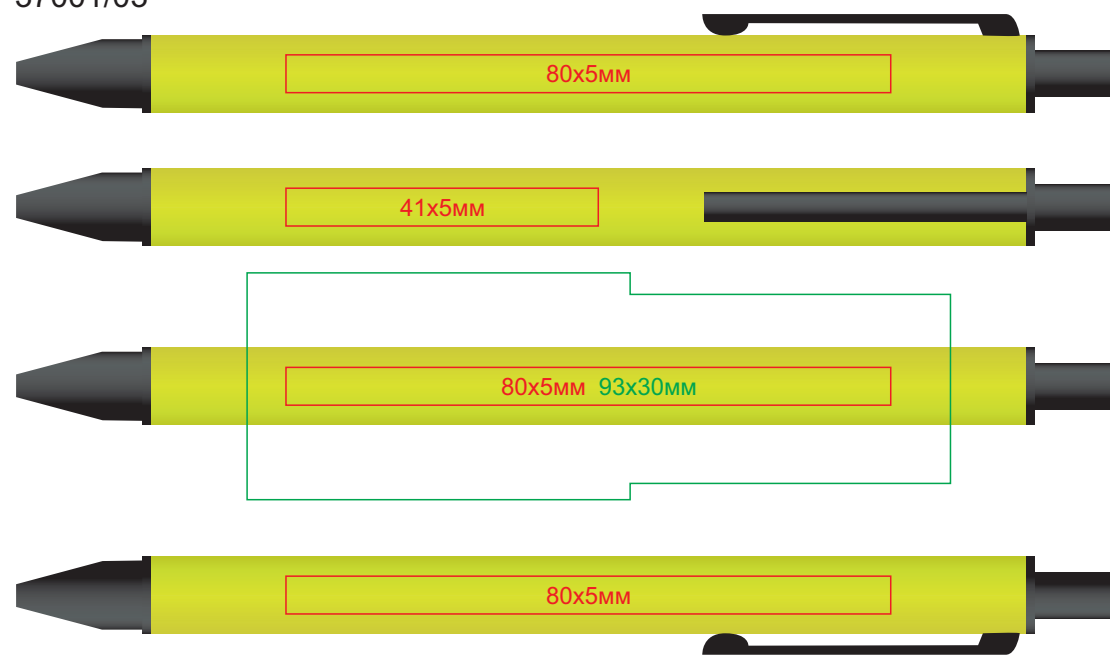

Ручка IMPRESS
арт. 37001

методы нанесения: гравировка, круговая гравировка

37001/01

37001/11

37001/03

37001/18

37001/05

37001/22