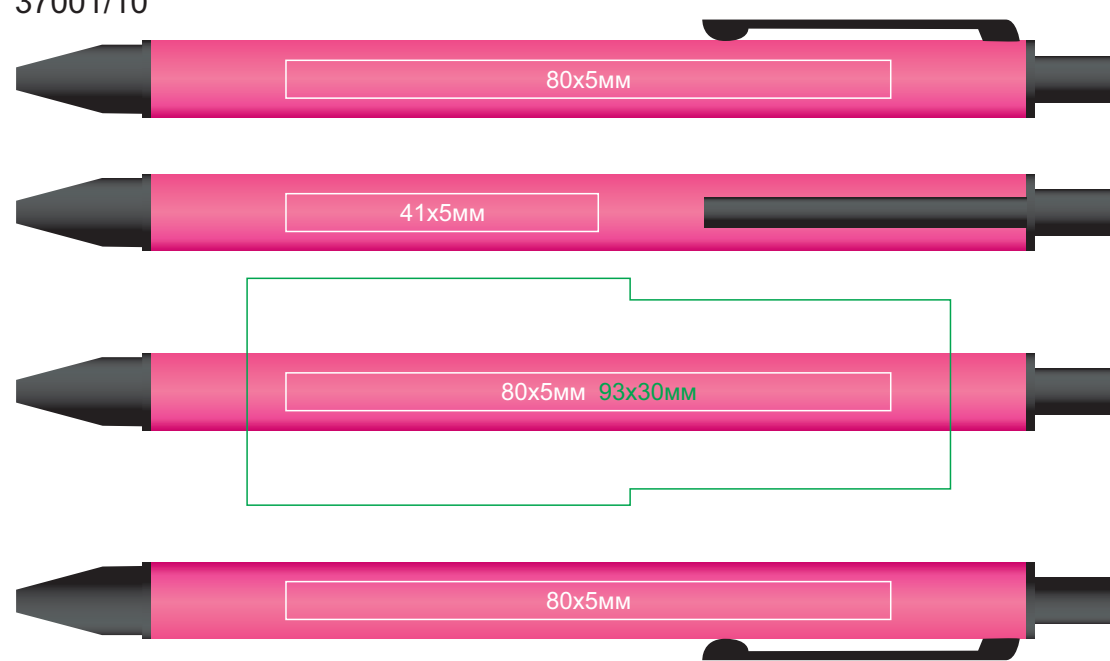

Ручка IMPRESS
арт. 37001

методы нанесения: гравировка, круговая гравировка

37001/01

37001/11

37001/03

37001/18

37001/05

37001/22

37001/08

37001/24

37001/10

37001/35