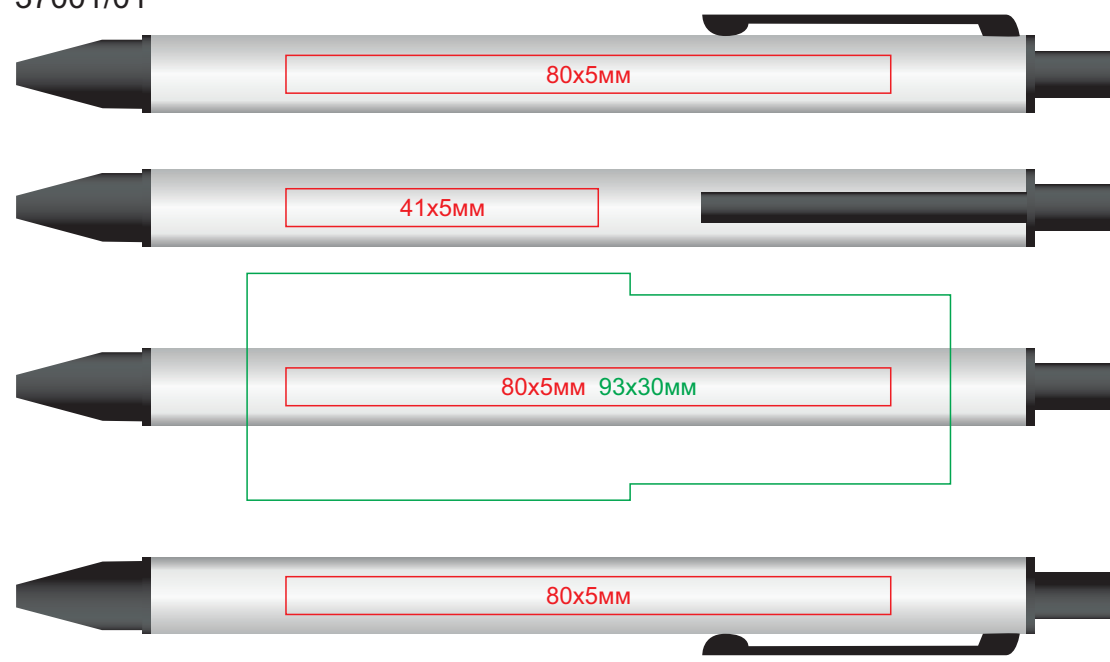

Ручка IMPRESS
арт. 37001

методы нанесения: гравировка, круговая гравировка

37001/01

37001/11

37001/03

37001/18

37001/05

37001/22