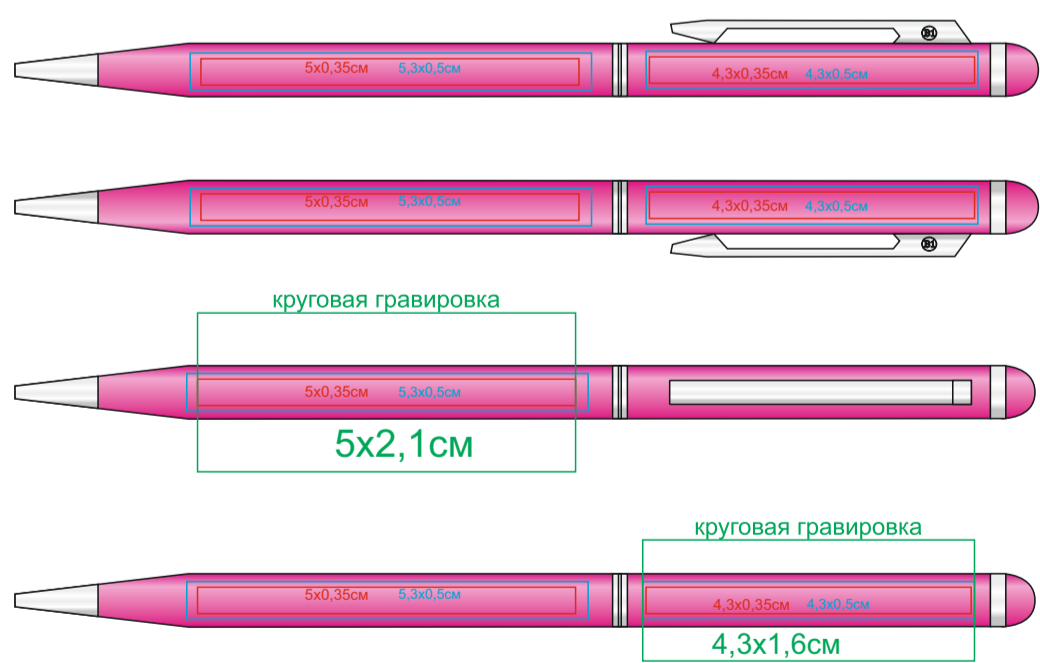

Ручка TOUCHWRITER 1102

методы нанесения: гравировка, тампопечать, круговая гравировка

1102/01

1102/15

1102/03

1102/18

1102/05

1102/22

1102/08 (не делаем круговую гравировку)

1102/24

1102/10

1102/35

1102/11