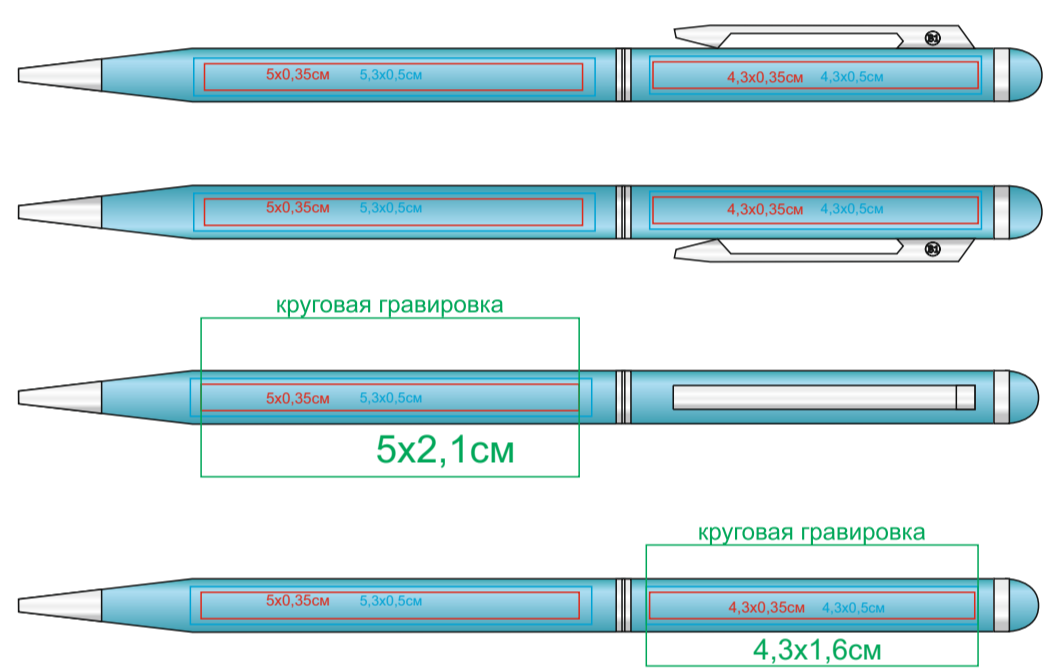

Ручка TOUCHWRITER 1102

методы нанесения: гравировка, тампопечать, круговая гравировка

1102/01

1102/15

1102/03

1102/18

1102/05

1102/22