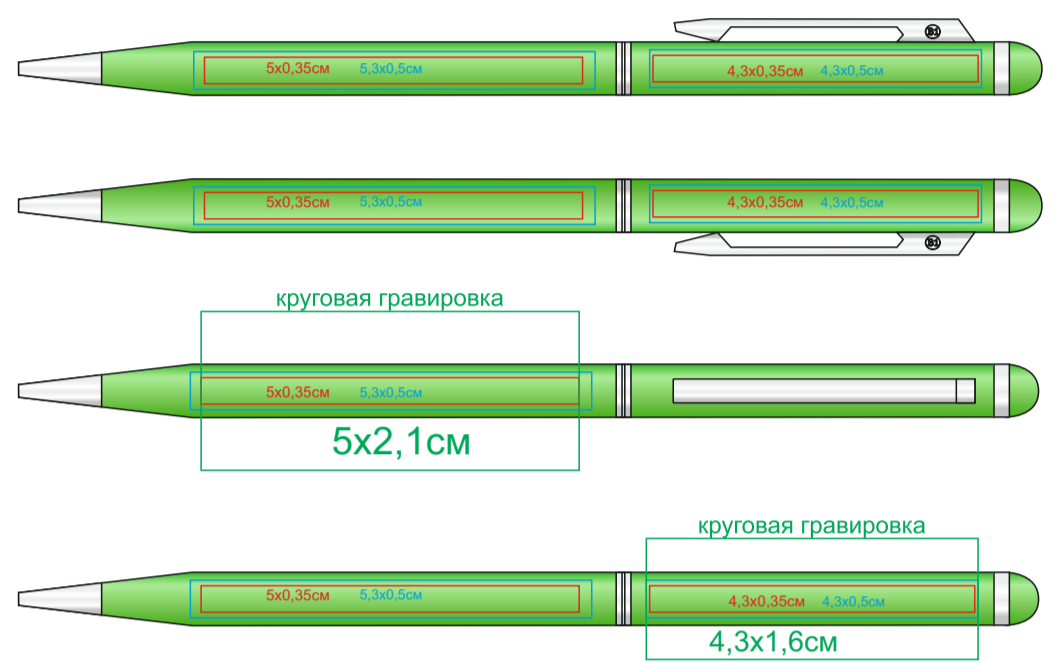

Ручка TOUCHWRITER 1102

методы нанесения: гравировка, тампопечать, круговая гравировка

1102/01

1102/15

1102/03

1102/18

1102/05

1102/22