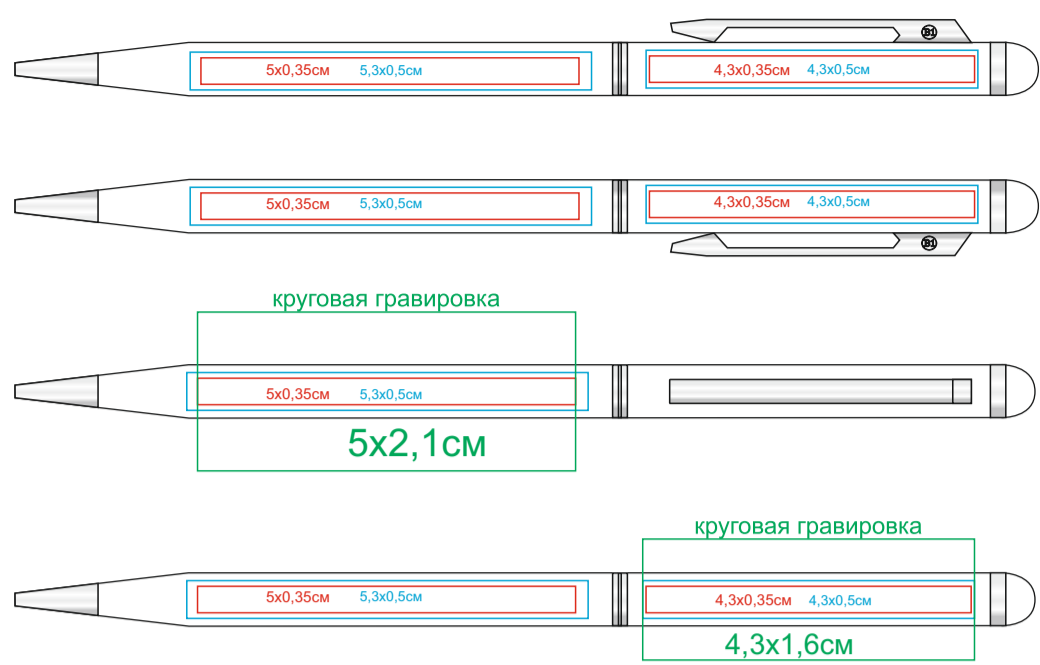

Ручка TOUCHWRITER 1102

методы нанесения: гравировка, тампопечать, круговая гравировка

1102/01

1102/15

1102/03

1102/18

1102/05

1102/22