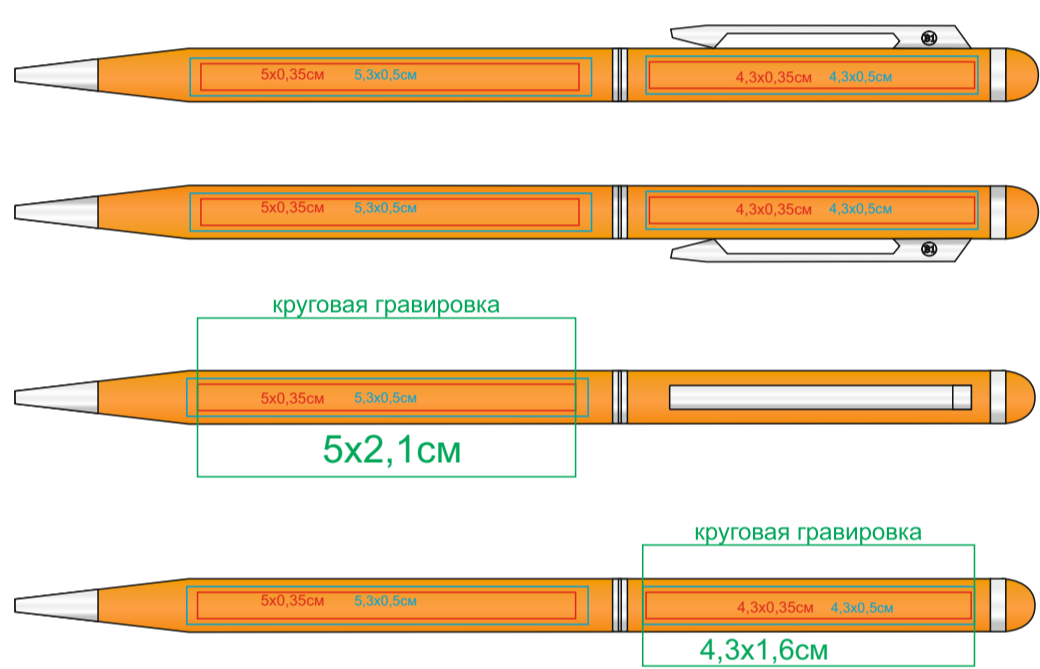

Ручка TOUCHWRITER 1102

методы нанесения: гравировка, тампопечать, круговая гравировка

1102/01

1102/15

1102/03

1102/18

1102/05

1102/22