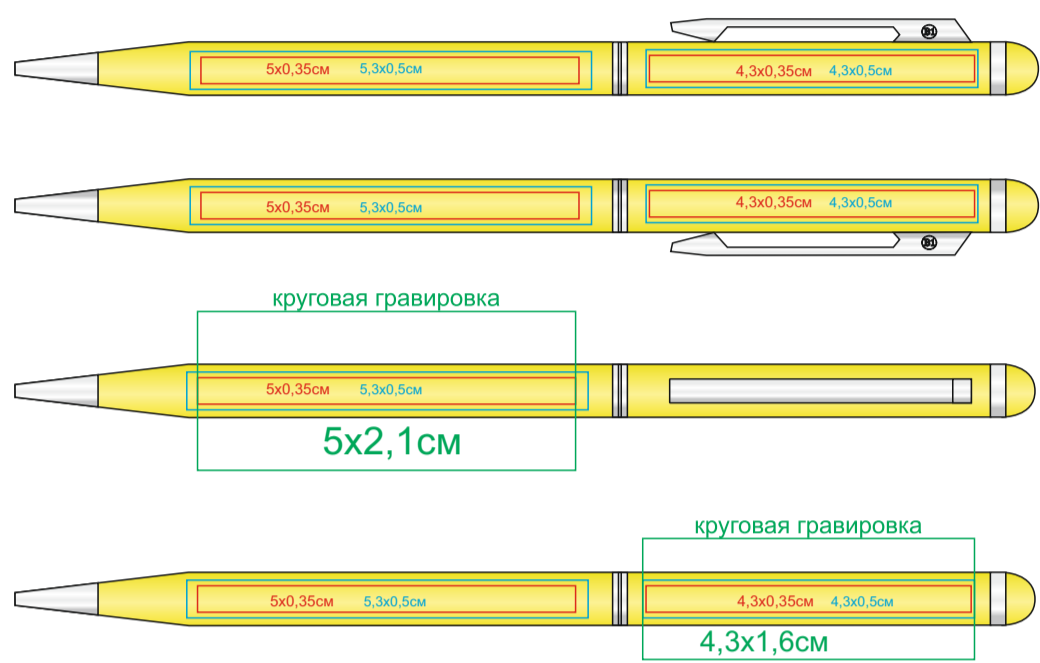

Ручка TOUCHWRITER 1102

методы нанесения: гравировка, тампопечать, круговая гравировка

1102/01

1102/15

1102/03

1102/18

1102/05

1102/22