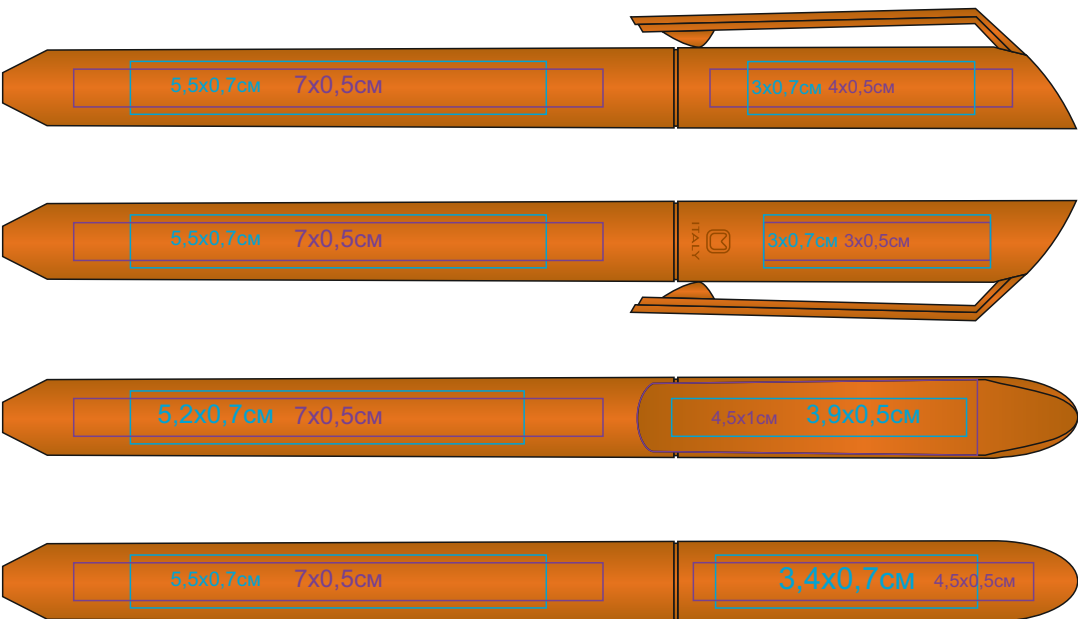

# Ручка шариковая FLOW PURE.

Артикул: 29402

Метод нанесения: **тампопечать, уф-печать**

29402/01

29402/02

29402/05

29402/07

29402/08

29402/11

29402/13

29402/14

29402/15

29402/17

29402/22

29402/25

29402/27

29402/31

29402/32

29402/35