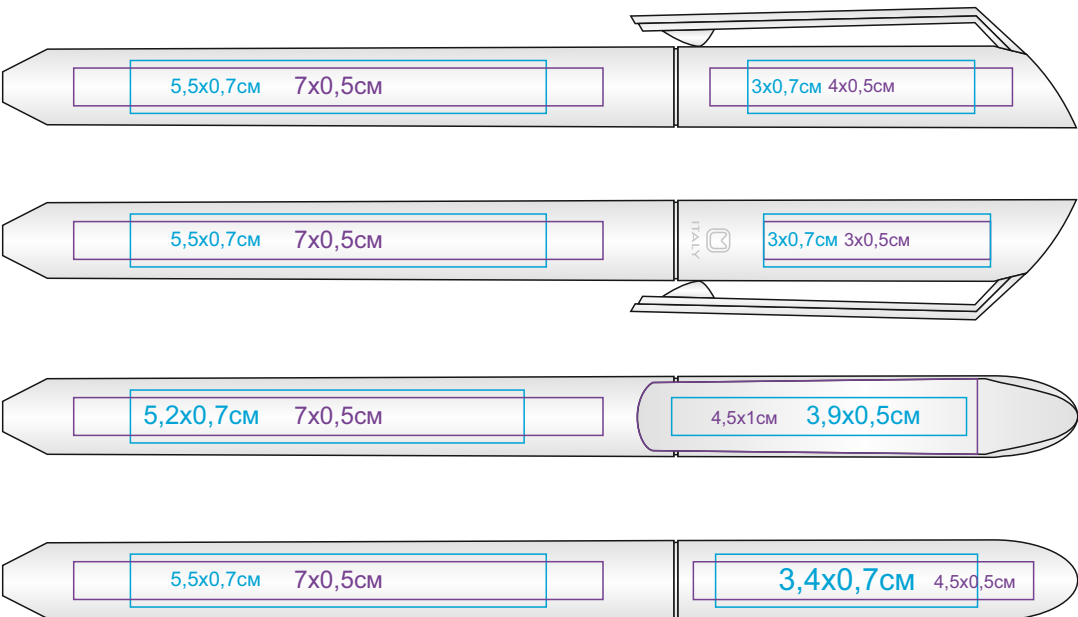

# Ручка шариковая FLOW PURE.

Артикул: 29402

Метод нанесения: **тампопечать, уф-печать**

29402/01

29402/02

29402/05

29402/07

29402/08

29402/11

29402/13

29402/14

29402/15

29402/17

29402/22

29402/25

29402/27

29402/31

29402/32

29402/35