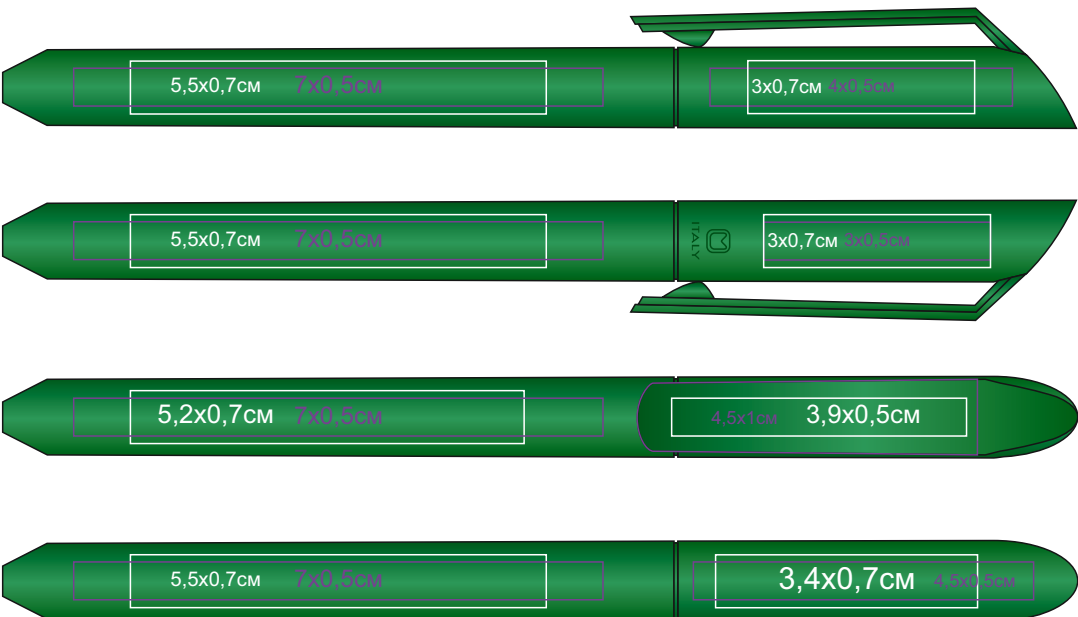

# Ручка шариковая FLOW PURE.

Артикул: 29402

Метод нанесения: **тампопечать, уф-печать**

29402/01

29402/02

29402/05

29402/07

29402/08

29402/11

29402/13

29402/14

29402/15

29402/17

29402/22

29402/25

29402/27

29402/31

29402/32

29402/35