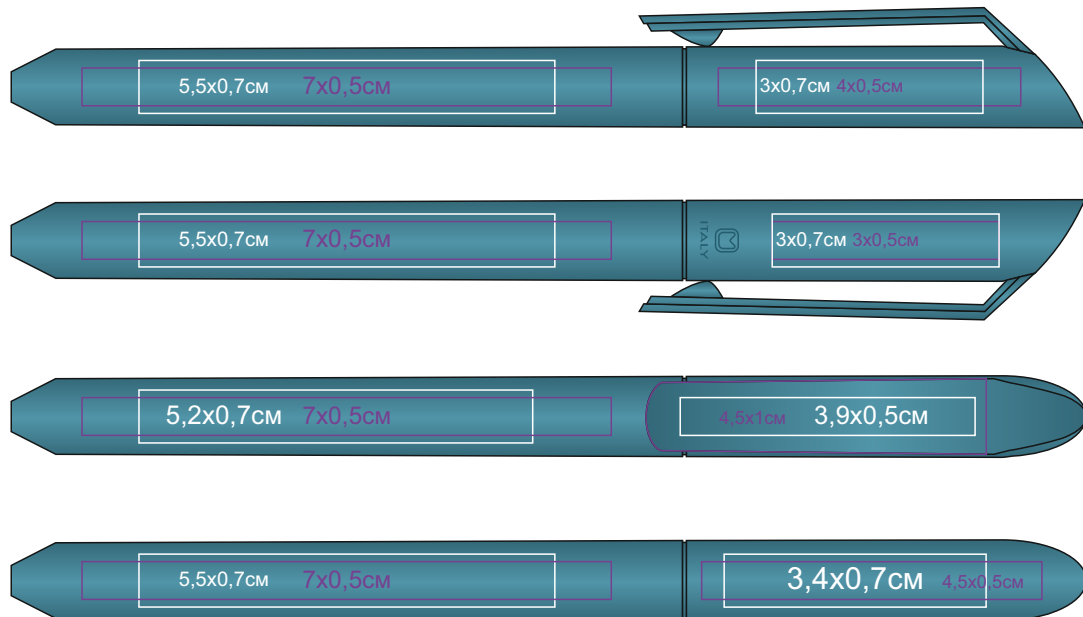

# Ручка шариковая FLOW PURE.

Артикул: 29402

Метод нанесения: **тампопечать, уф-печать**

29402/01

29402/02

29402/05

29402/07

29402/08

29402/11

29402/13

29402/14

29402/15

29402/17

29402/22

29402/25

29402/27

29402/31

29402/32

29402/35