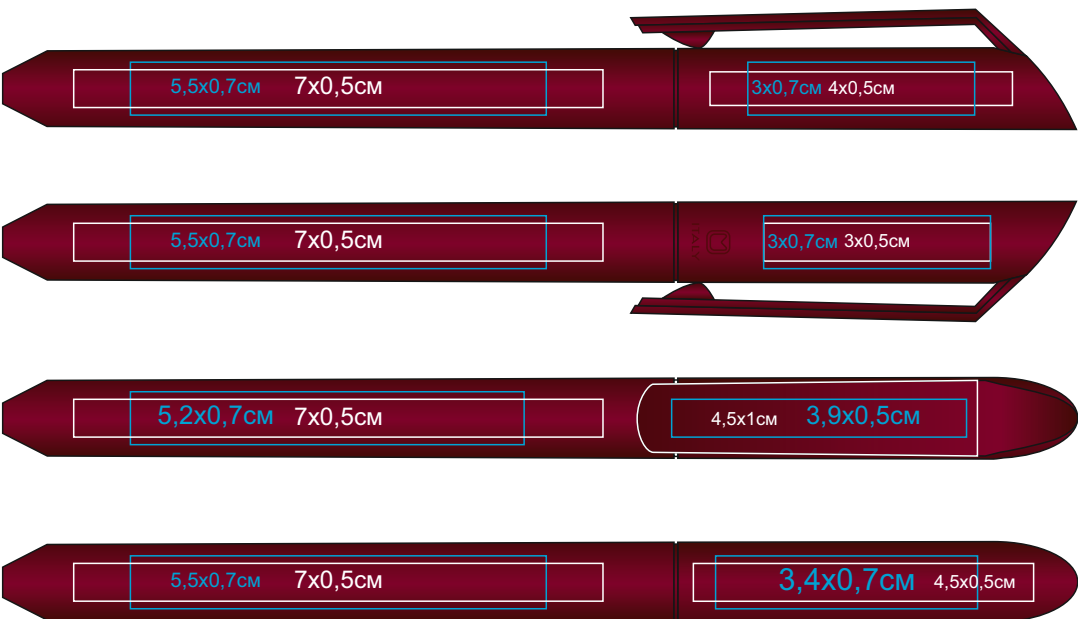

# Ручка шариковая FLOW PURE.

Артикул: 29402

Метод нанесения: **тампопечать, уф-печать**

29402/01

29402/02

29402/05

29402/07

29402/08

29402/11

29402/13

29402/14

29402/15

29402/17

29402/22

29402/25

29402/27

29402/31

29402/32

29402/35