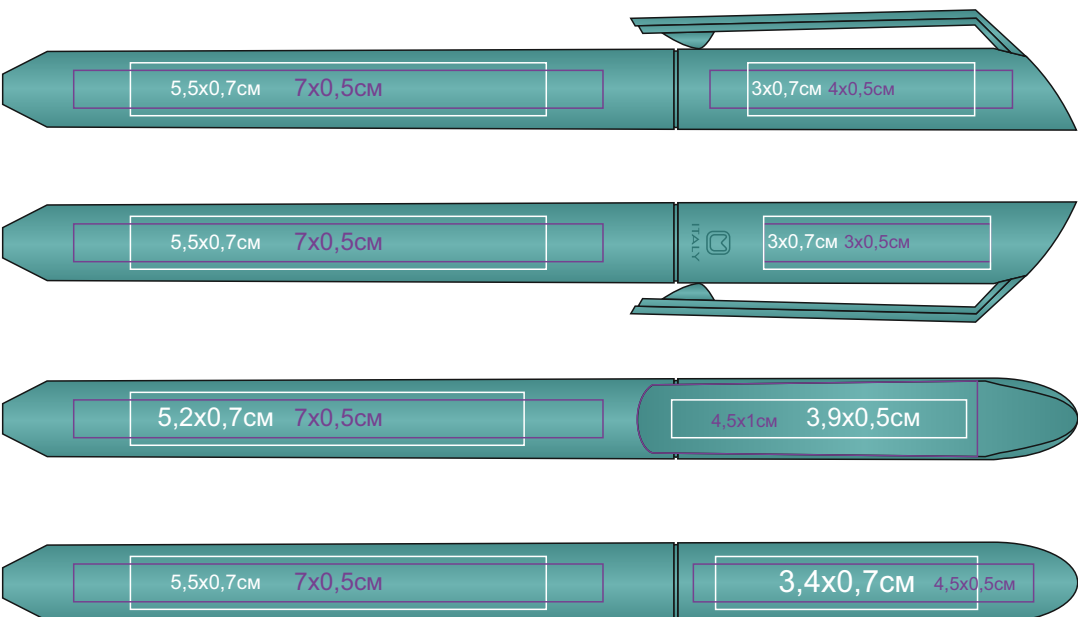

# Ручка шариковая FLOW PURE.

Артикул: 29402

Метод нанесения: **тампопечать, уф-печать**

29402/01

29402/02

29402/05

29402/07

29402/08

29402/11

29402/13

29402/14

29402/15

29402/17

29402/22

29402/25

29402/27

29402/31

29402/32

29402/35