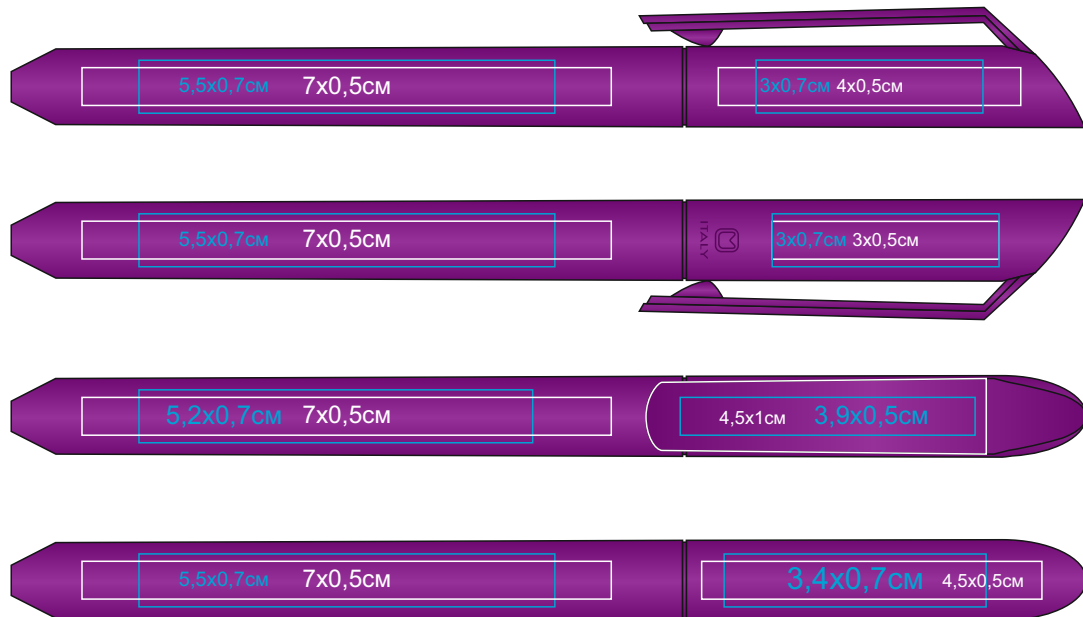

# Ручка шариковая FLOW PURE.

Артикул: 29402

Метод нанесения: **тампопечать, уф-печать**

29402/01

29402/02

29402/05

29402/07

29402/08

29402/11

29402/13

29402/14

29402/15

29402/17

29402/22

29402/25

29402/27

29402/31

29402/32

29402/35