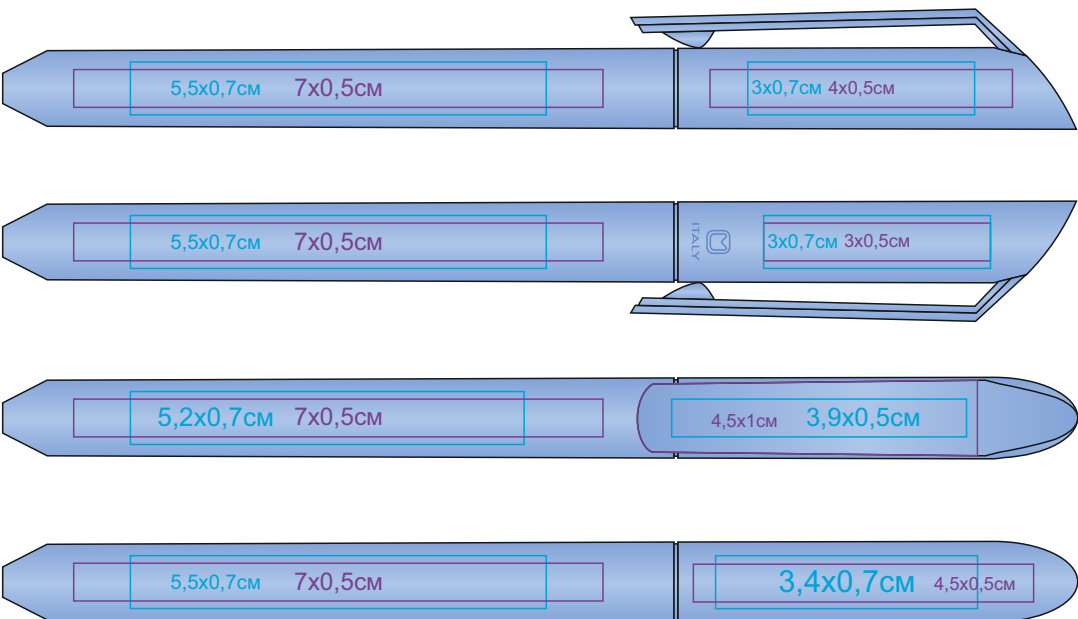

# Ручка шариковая FLOW PURE.

Артикул: 29402

Метод нанесения: **тампопечать, уф-печать**

29402/01

29402/02

29402/05

29402/07

29402/08

29402/11

29402/13

29402/14

29402/15

29402/17

29402/22

29402/25

29402/27

29402/31

29402/32

29402/35