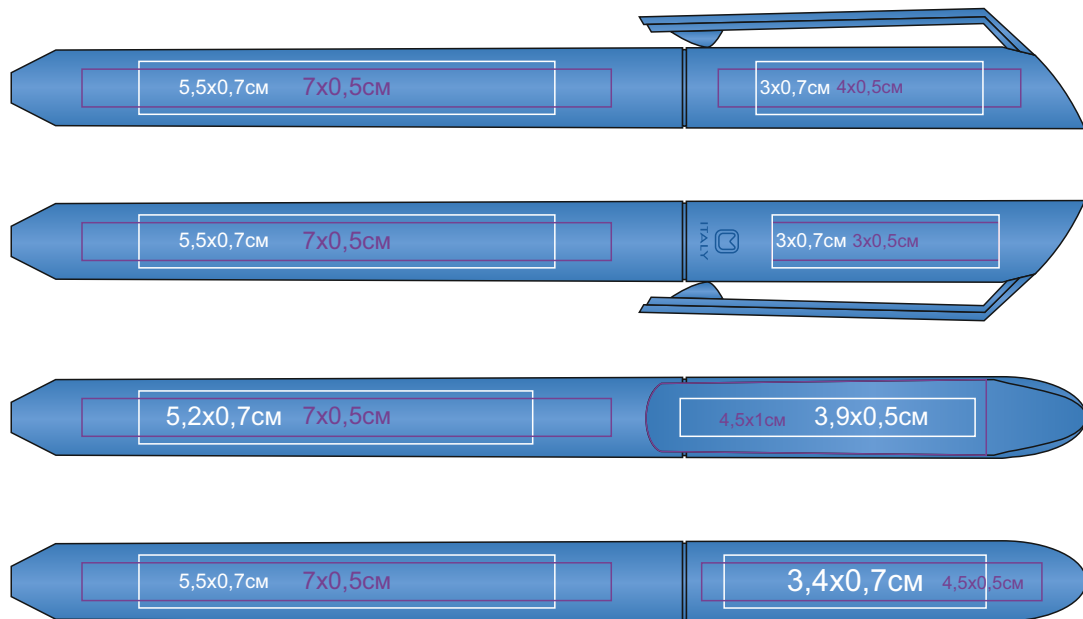

# Ручка шариковая FLOW PURE.

Артикул: 29402

Метод нанесения: **тампопечать, уф-печать**

29402/01

29402/02

29402/05

29402/07

29402/08

29402/11

29402/13

29402/14

29402/15

29402/17

29402/22

29402/25

29402/27

29402/31

29402/32

29402/35