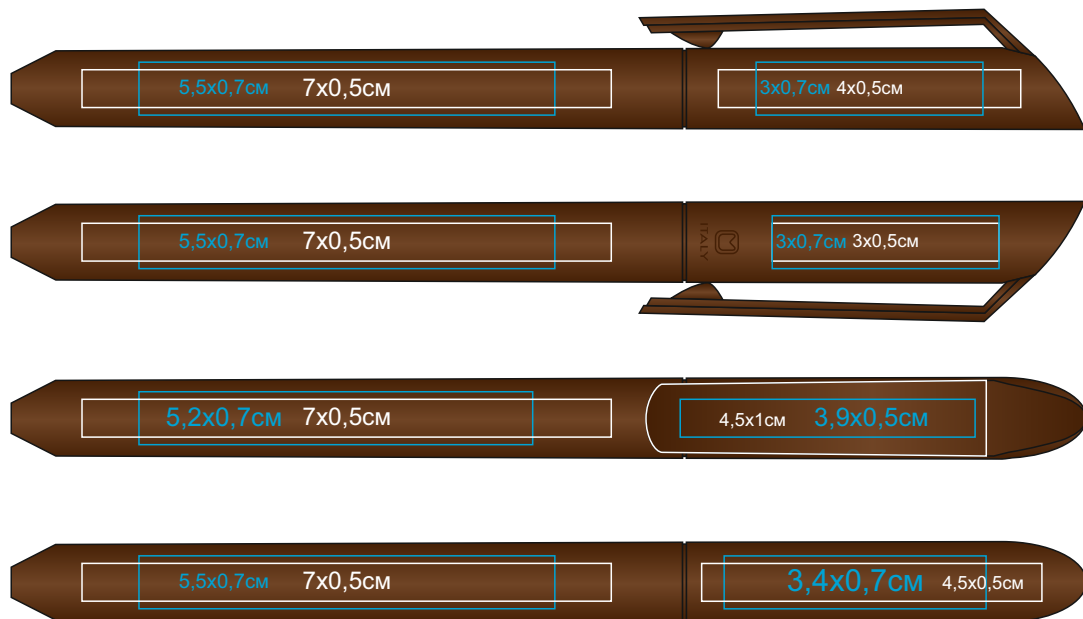

# Ручка шариковая FLOW PURE.

Артикул: 29402

Метод нанесения: **тампопечать, уф-печать**

29402/01

29402/02

29402/05

29402/07

29402/08

29402/11

29402/13

29402/14

29402/15

29402/17

29402/22

29402/25

29402/27

29402/31

29402/32

29402/35