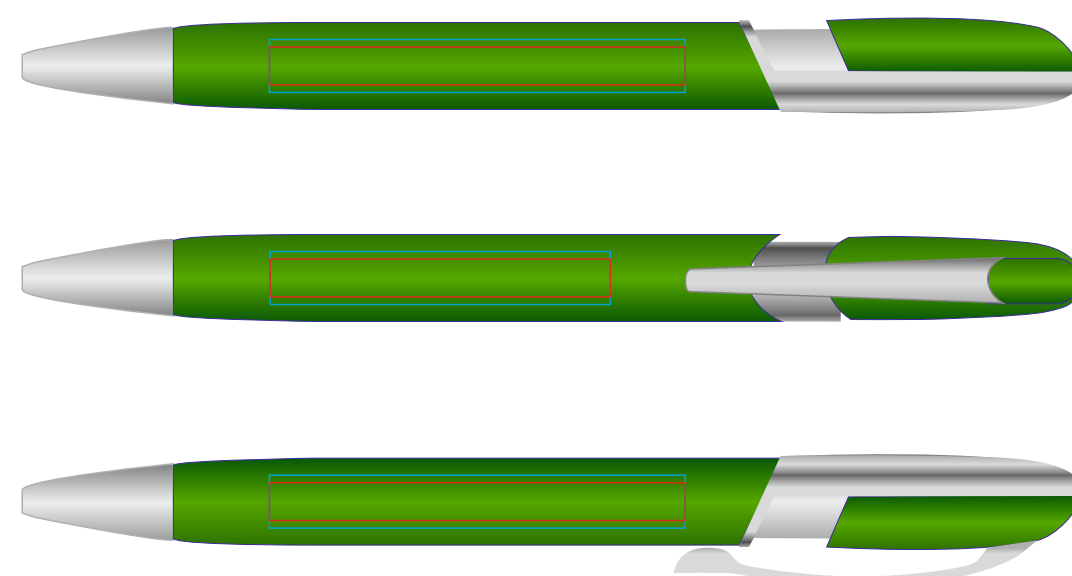

# Ручка FORCE 40301

методы нанесения: гравировка, тампопечать, круговая гравировка

40301/24

круговая гравировка

40301/35

круговая гравировка

40301/47

круговая гравировка

40301/08

круговая гравировка

40301/15

круговая гравировка