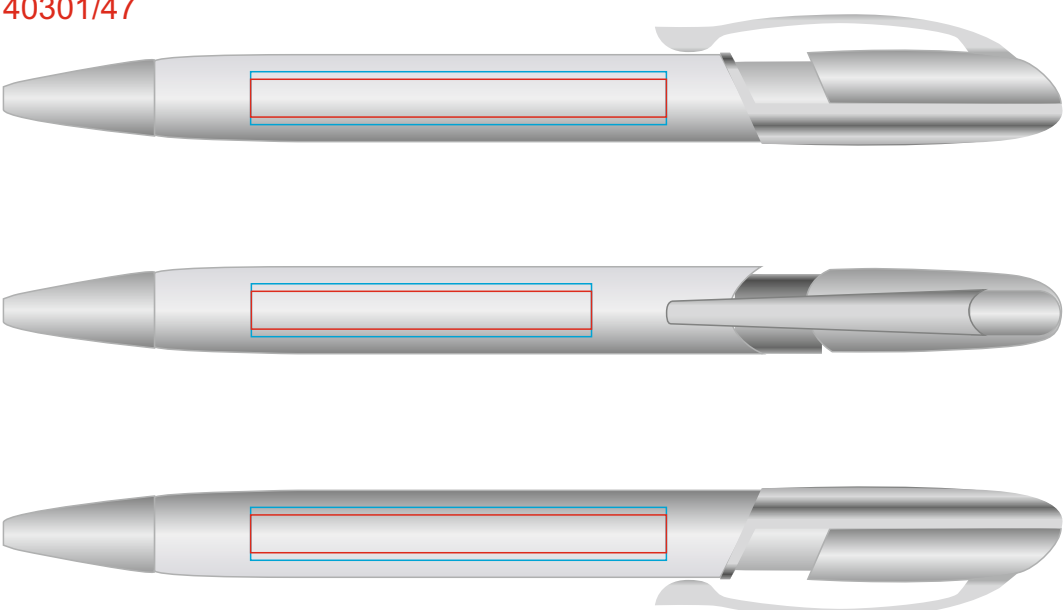

# Ручка FORCE 40301

методы нанесения: гравировка, тампопечать, круговая гравировка

40301/24

круговая гравировка

40301/35

круговая гравировка

40301/47

круговая гравировка