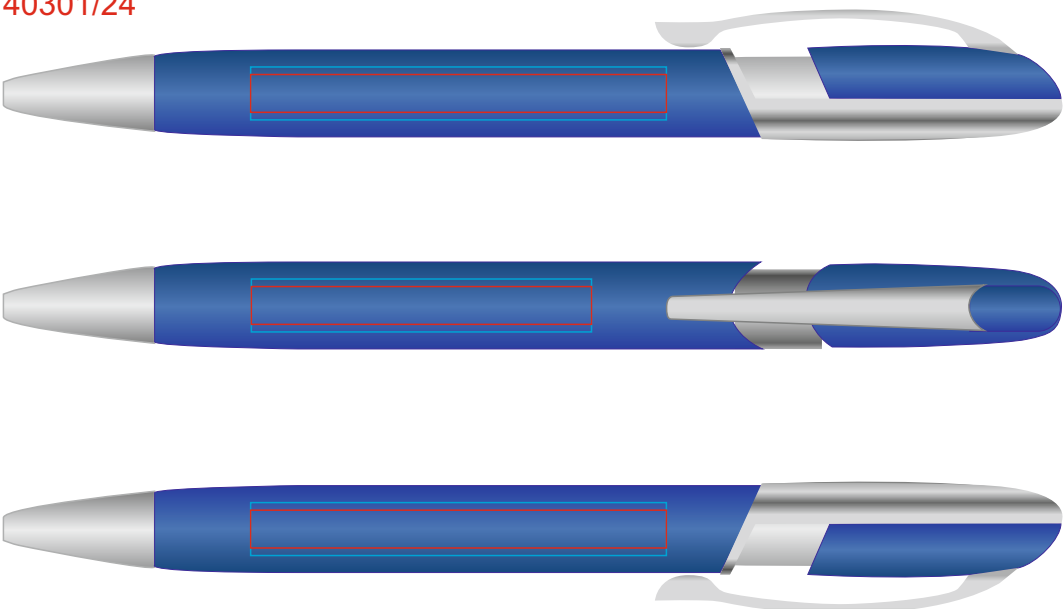

# Ручка FORCE 40301

методы нанесения: гравировка, тампопечать, круговая гравировка

40301/24

круговая гравировка

40301/35

круговая гравировка

40301/47

круговая гравировка