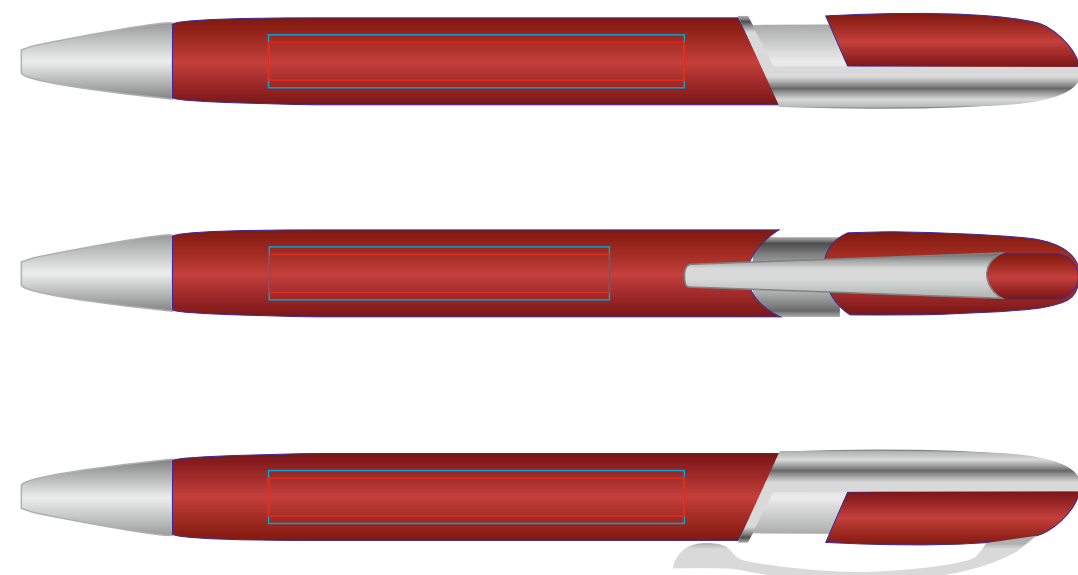

# Ручка FORCE 40301

методы нанесения: гравировка, тампопечать, круговая гравировка

40301/24

круговая гравировка

40301/35

круговая гравировка

40301/47

круговая гравировка

40301/08

круговая гравировка

40301/15

круговая гравировка