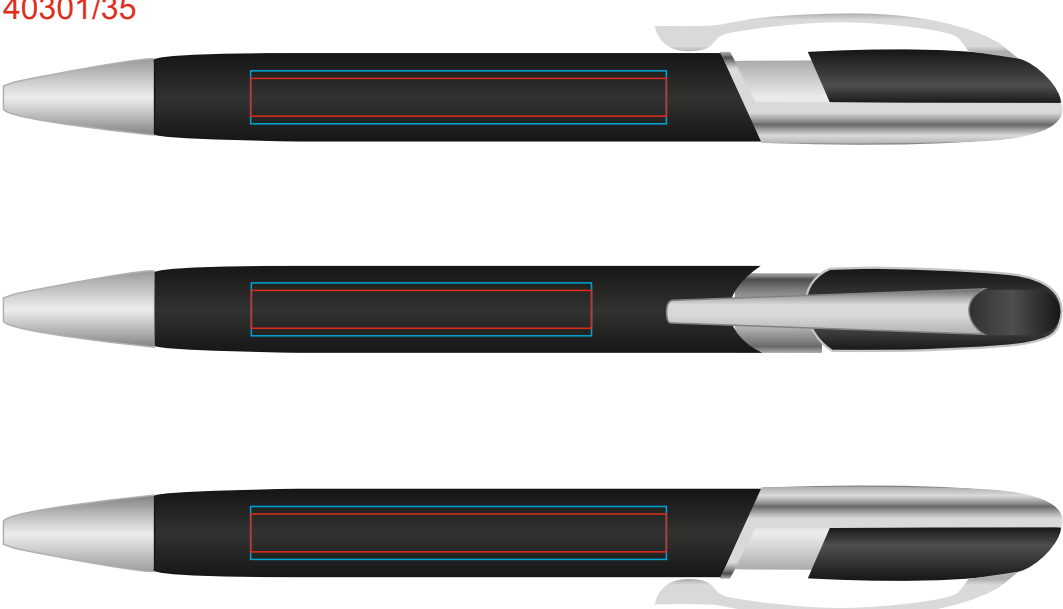

# Ручка FORCE 40301

методы нанесения: гравировка, тампопечать, круговая гравировка

40301/24

круговая гравировка

40301/35

круговая гравировка

40301/47

круговая гравировка