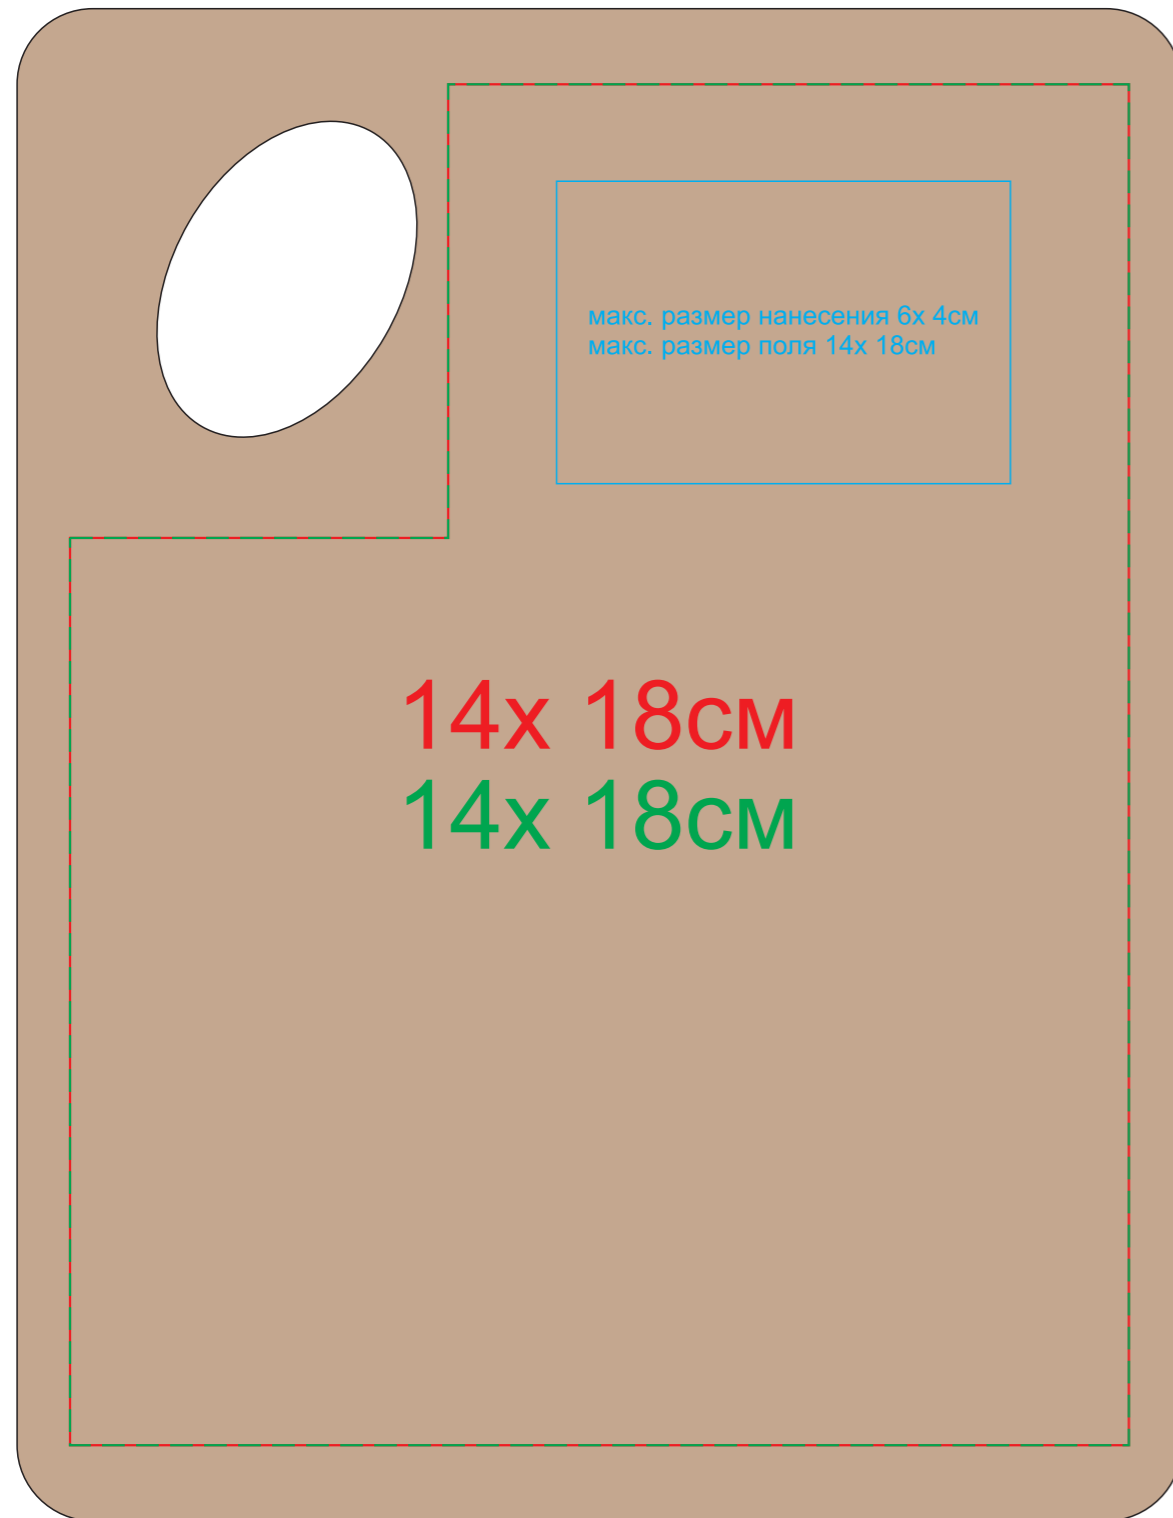

Доска разделочная RUBAN 345178

Метод нанесения: **Лазерная гравировка**, **Уф-печать**, **Тампопечать**

Лицо

Оборот