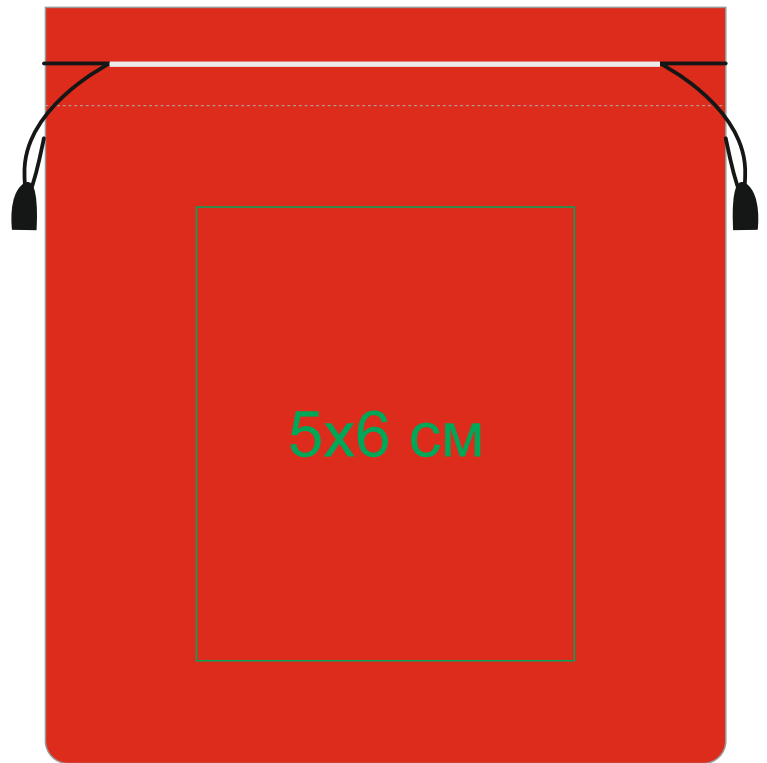

Мешочек подарочный арт.344221

Метод нанесения: термотрансфер, вышивка шеврона

/01

/08

/24

/35