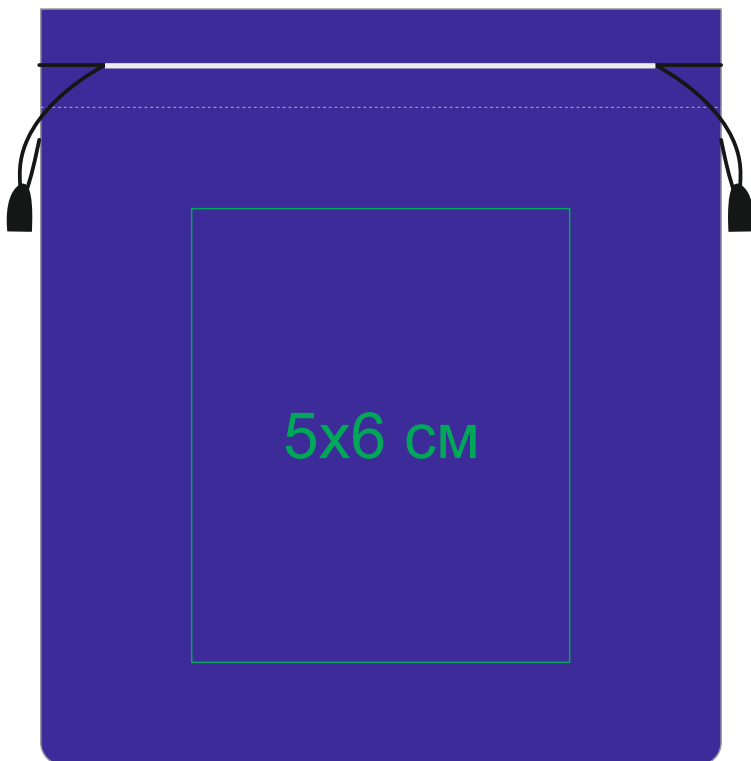

Мешочек подарочный арт.344221

Метод нанесения: термотрансфер, вышивка шеврона

/01

/08

/24

/35