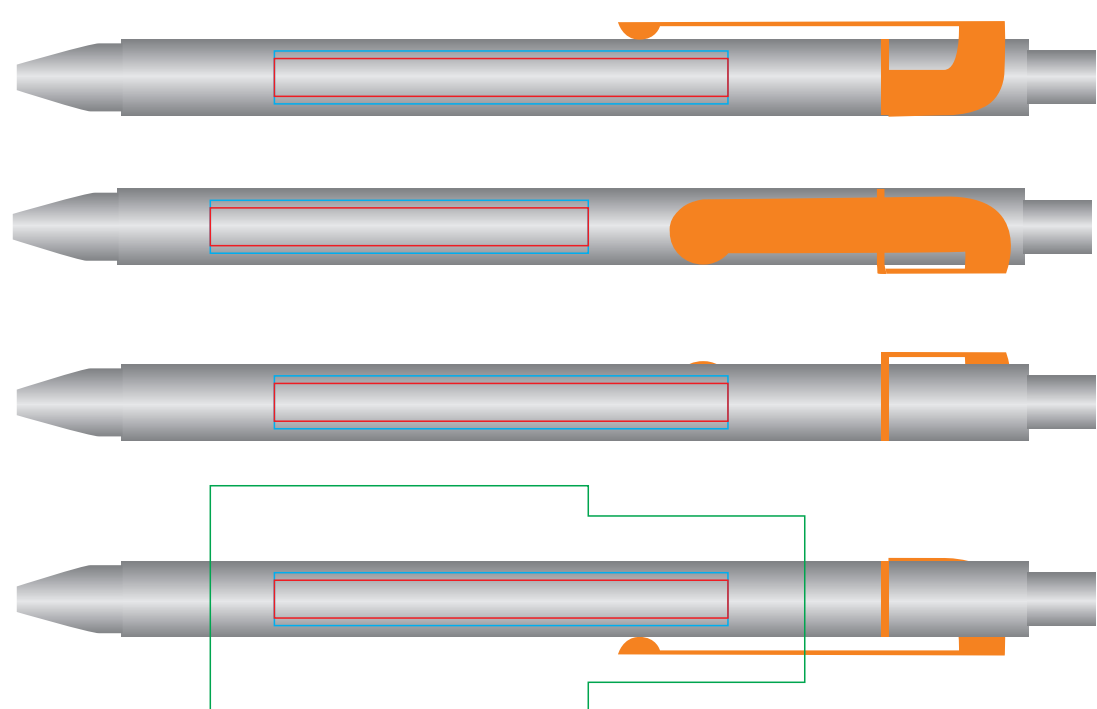

Ручка SNAKE19603

методы нанесения: гравировка, тампопечать

19603/03

19603/13

19603/05

19603/15

19603/08

19603/18

19603/10

19603/22

19603/11

19603/25

19603/35