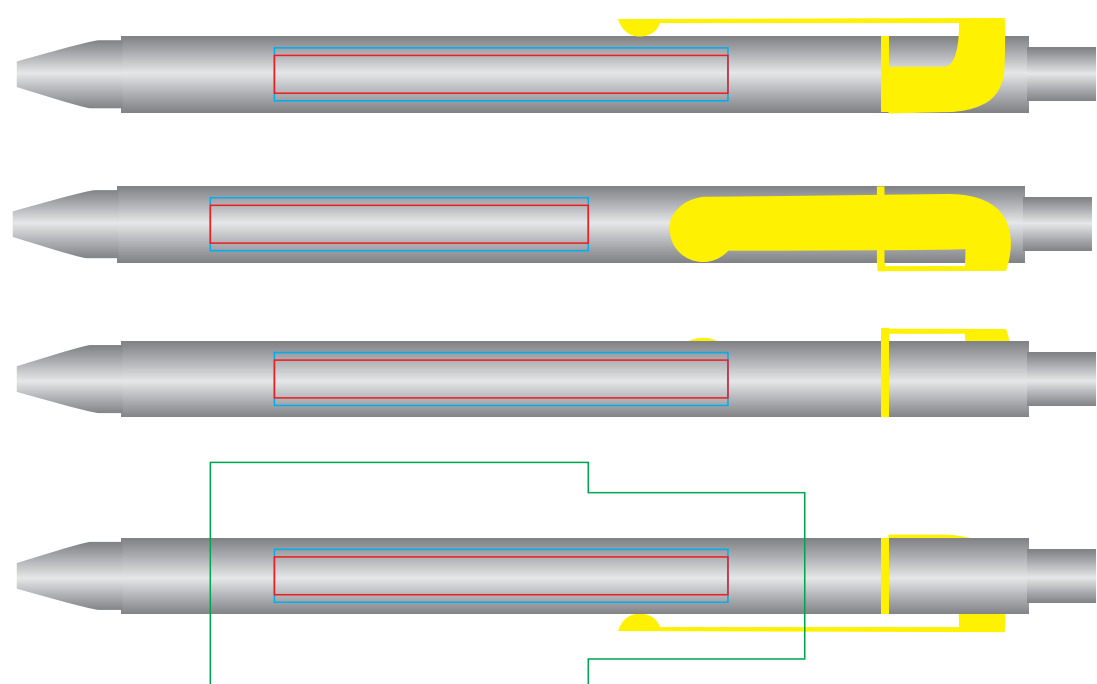

Ручка SNAKE19603

методы нанесения: гравировка, тампопечать

19603/03

19603/13

19603/05

19603/15

19603/08

19603/18

19603/10

19603/22

19603/11

19603/25

19603/35