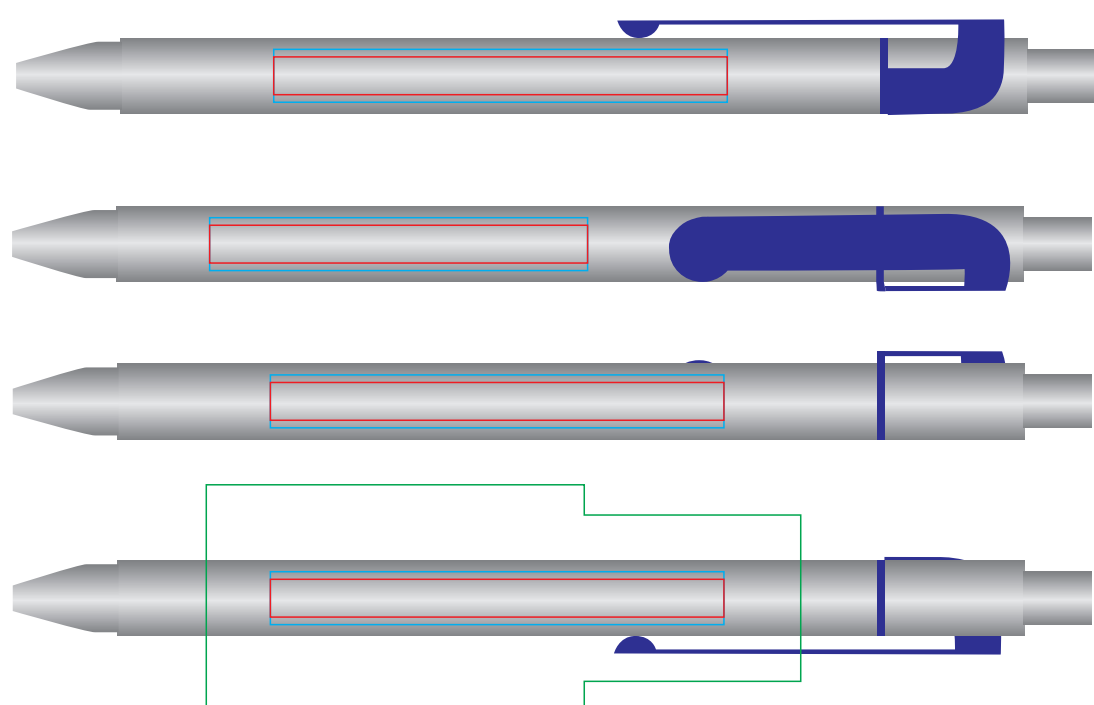

Ручка SNAKE19603

методы нанесения: гравировка, тампопечать

19603/03

19603/13

19603/05

19603/15

19603/08

19603/18

19603/10

19603/22

19603/11

19603/25

19603/35