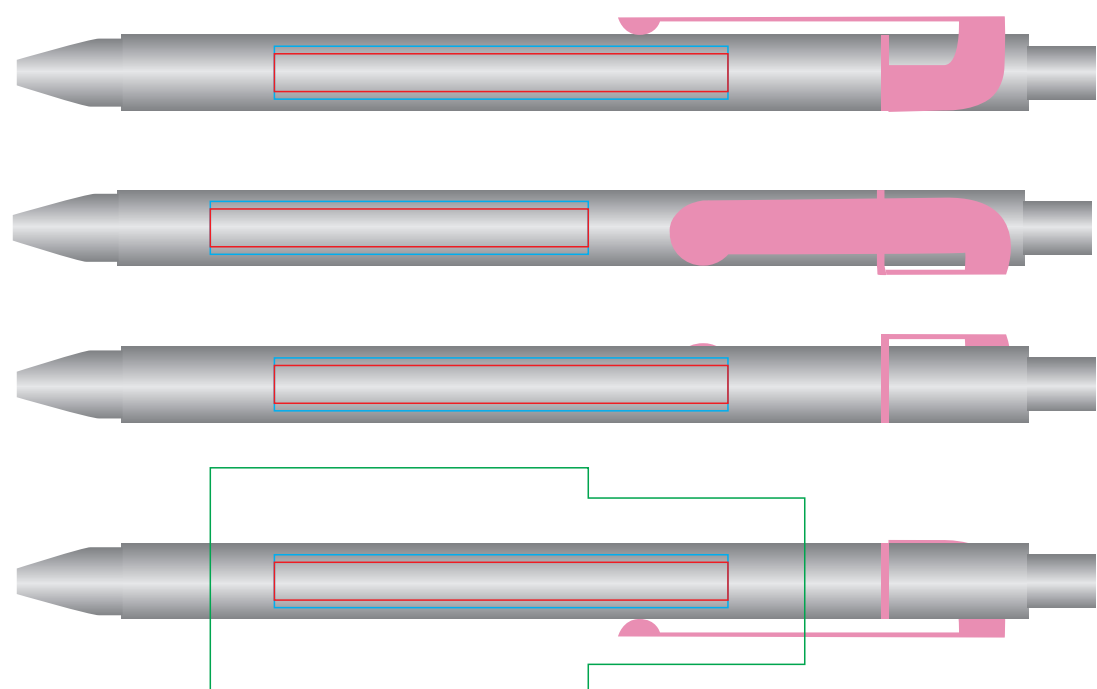

Ручка SNAKE19603

методы нанесения: гравировка, тампопечать

19603/03

19603/13

19603/05

19603/15

19603/08

19603/18

19603/10

19603/22

19603/11

19603/25

19603/35