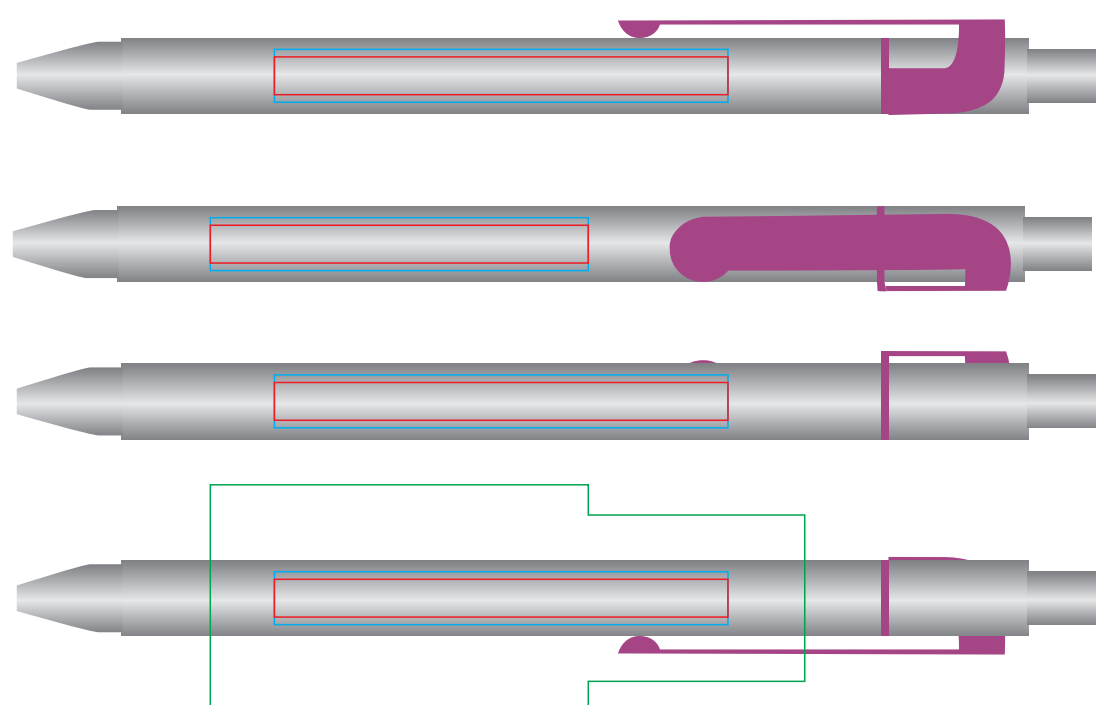

Ручка SNAKE19603

методы нанесения: гравировка, тампопечать

19603/03

19603/13

19603/05

19603/15

19603/08

19603/18

19603/10

19603/22

19603/11

19603/25

19603/35