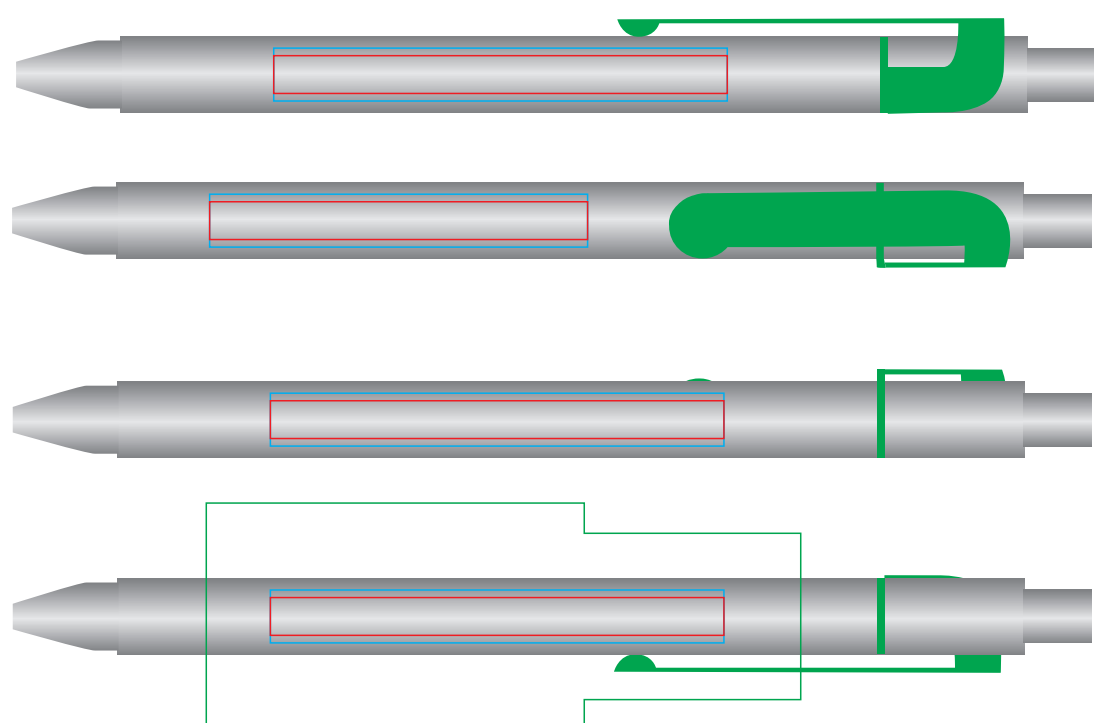

Ручка SNAKE19603

методы нанесения: гравировка, тампопечать

19603/03

19603/13

19603/05

19603/15

19603/08

19603/18

19603/10

19603/22

19603/11

19603/25

19603/35