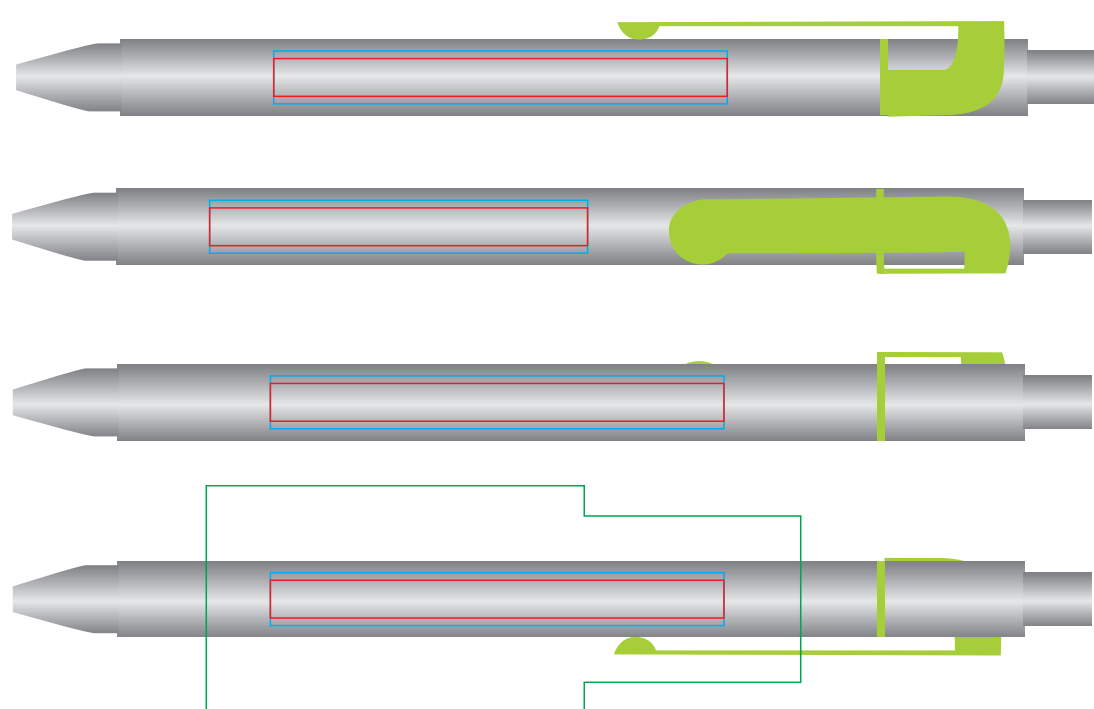

Ручка SNAKE19603

методы нанесения: гравировка, тампопечать

19603/03

19603/13

19603/05

19603/15

19603/08

19603/18

19603/10

19603/22

19603/11

19603/25

19603/35