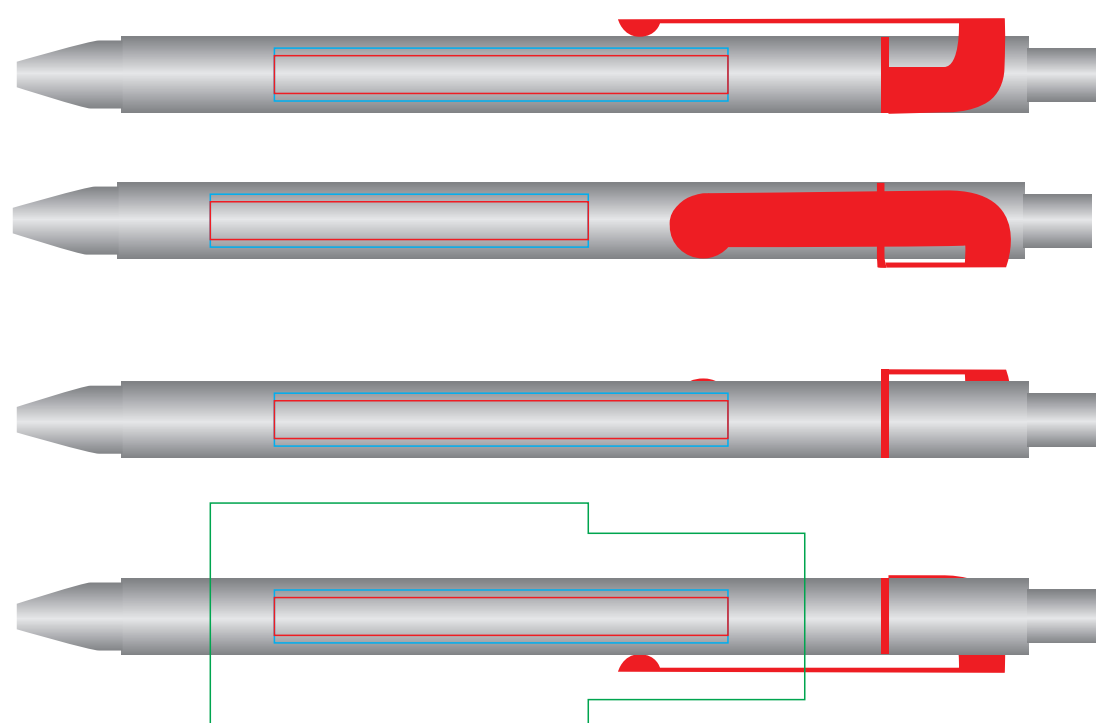

Ручка SNAKE19603

методы нанесения: гравировка, тампопечать

19603/03

19603/13

19603/05

19603/15

19603/08

19603/18

19603/10

19603/22

19603/11

19603/25

19603/35