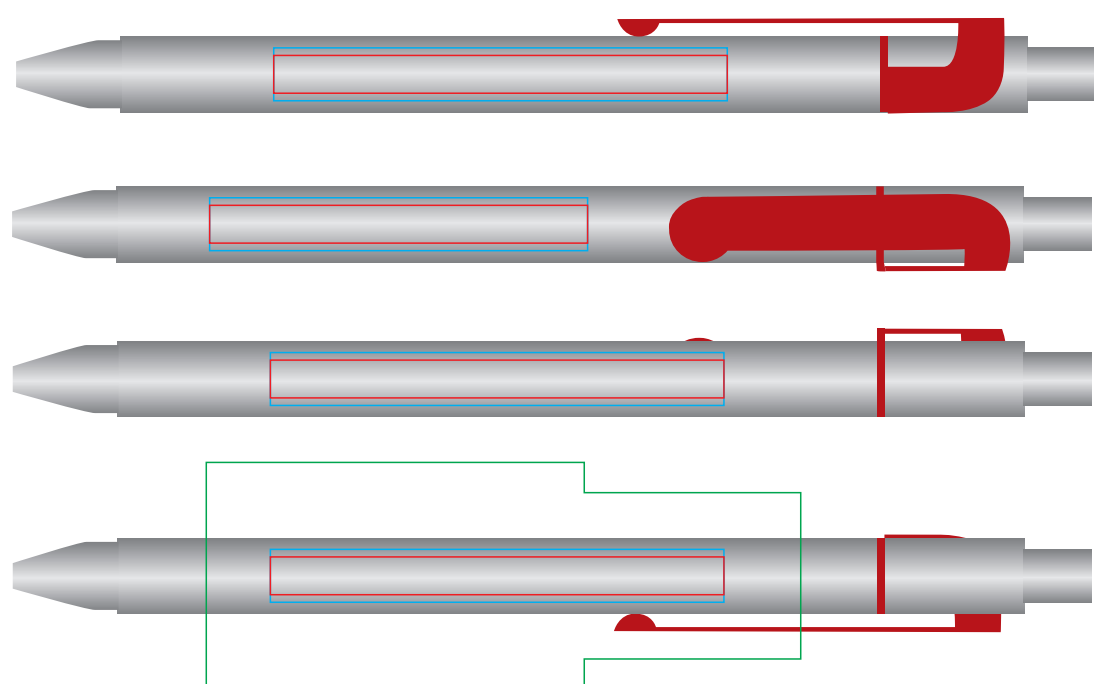

Ручка SNAKE19603

методы нанесения: гравировка, тампопечать

19603/03

19603/13

19603/05

19603/15

19603/08

19603/18

19603/10

19603/22

19603/11

19603/25

19603/35