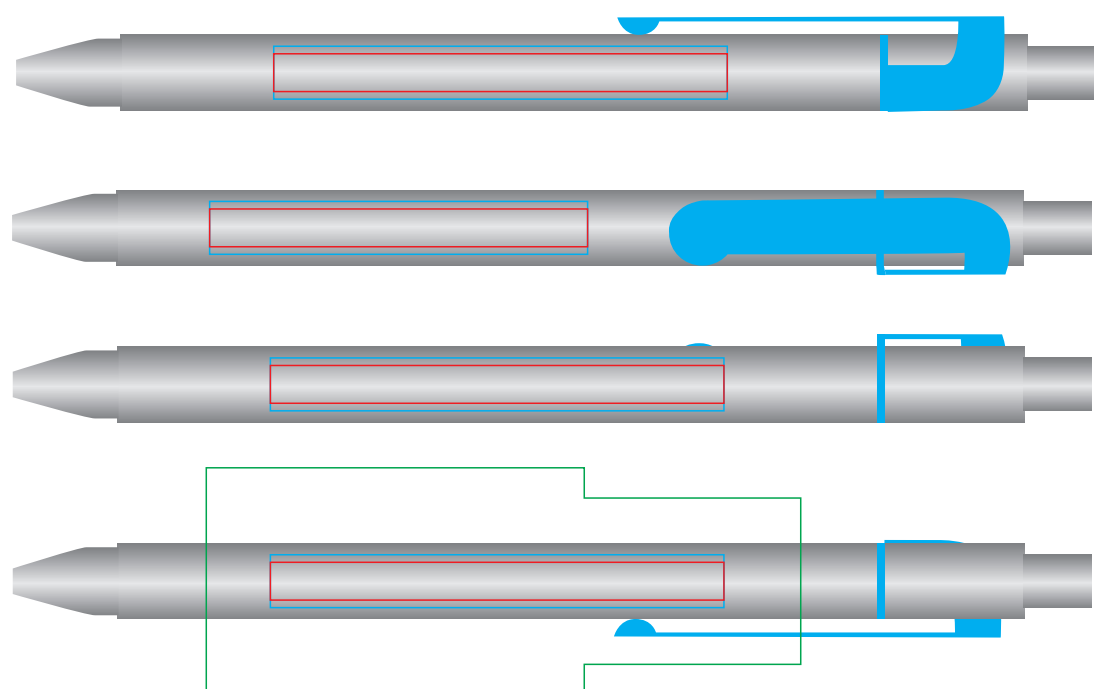

Ручка SNAKE19603

методы нанесения: гравировка, тампопечать

19603/03

19603/13

19603/05

19603/15

19603/08

19603/18

19603/10

19603/22

19603/11

19603/25

19603/35