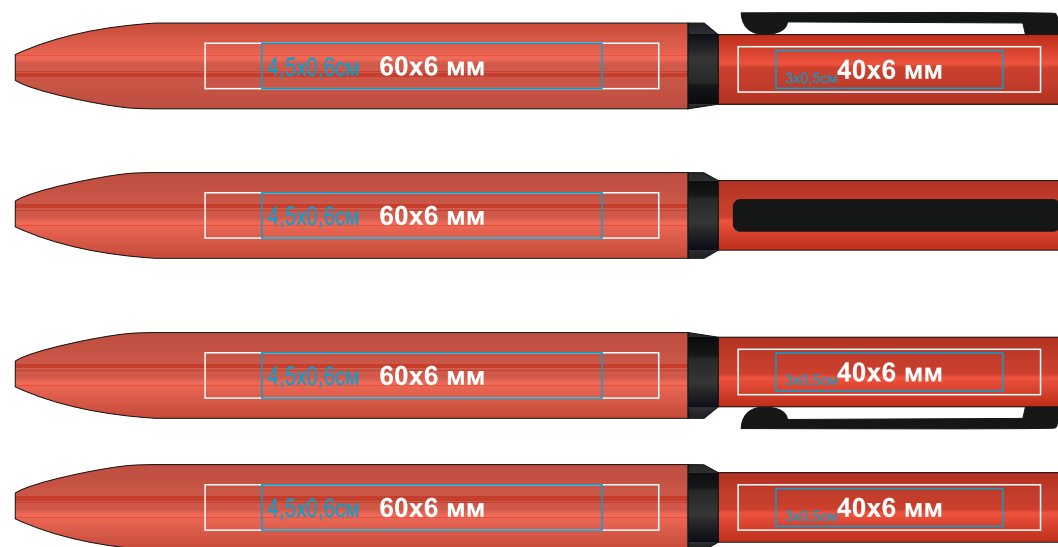

# Ручка Mirror 38002

Метод: гравировка, тампопечать (2 цвета, вкл подложку)

38002/08

38002/26

38002/15

38002/35

38002/24