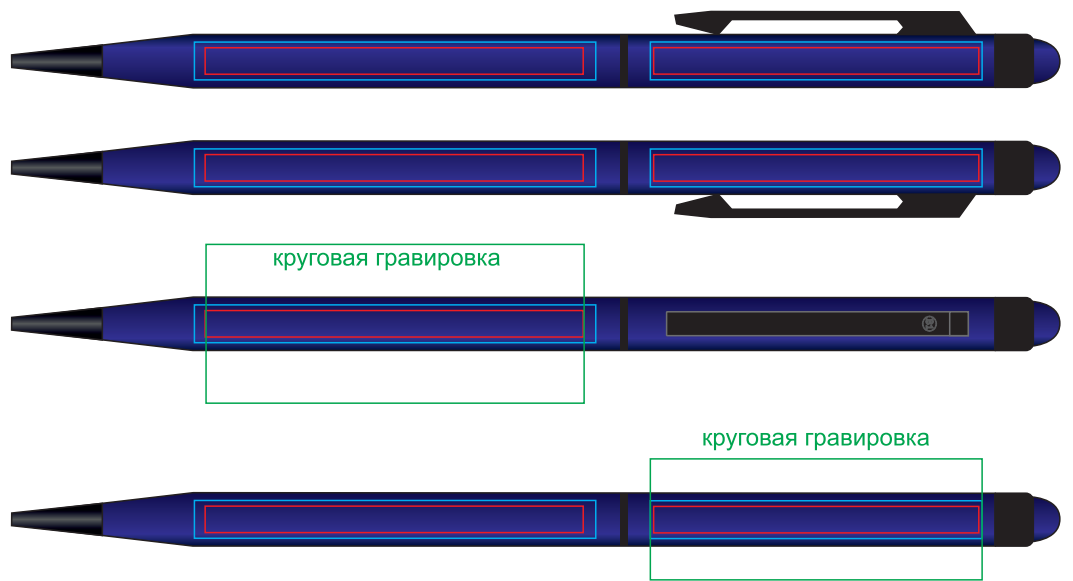

Ручка TOUCHWRITER BLACK 1104

методы нанесения: гравировка, тампопечать, круговая гравировка

1104/01

1104/15

1104/03

1104/24

1104/08

1104/35