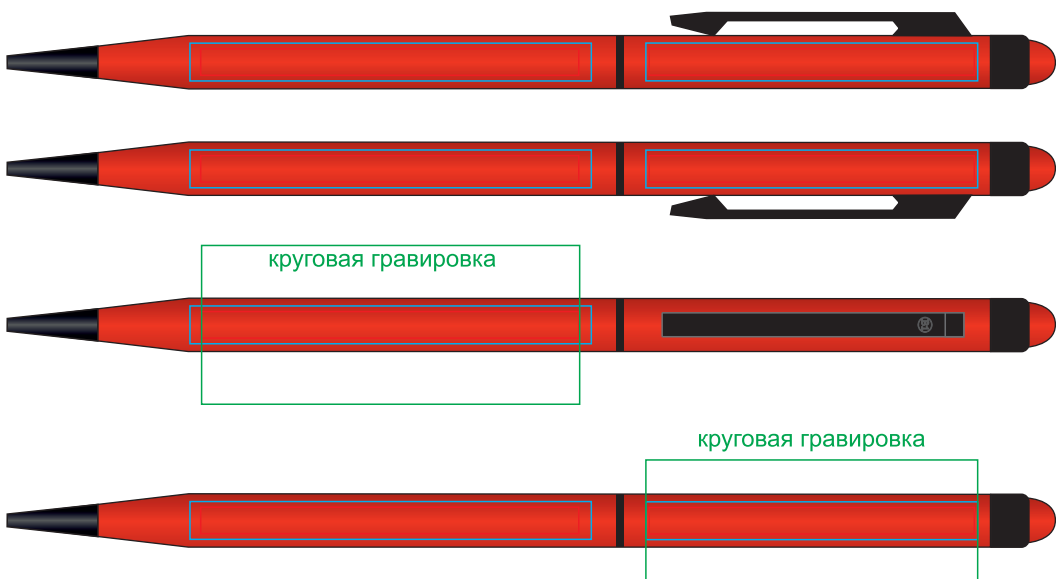

Ручка TOUCHWRITER BLACK 1104

методы нанесения: гравировка, тампопечать, круговая гравировка

1104/01

1104/15

1104/03

1104/24

1104/08

1104/35