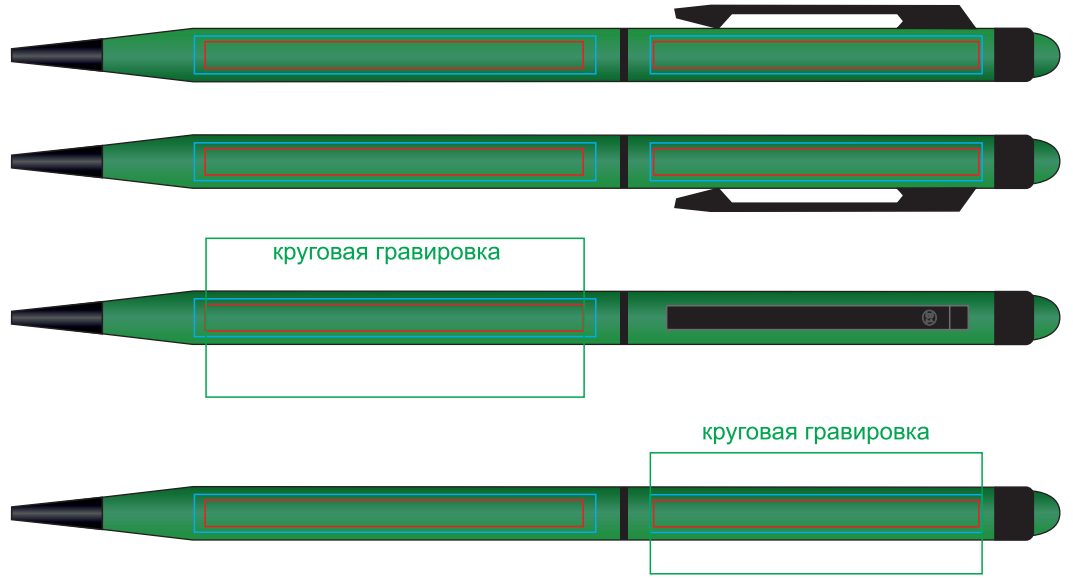

Ручка TOUCHWRITER BLACK 1104

методы нанесения: гравировка, тампопечать, круговая гравировка

1104/01

1104/15

1104/03

1104/24

1104/08

1104/35