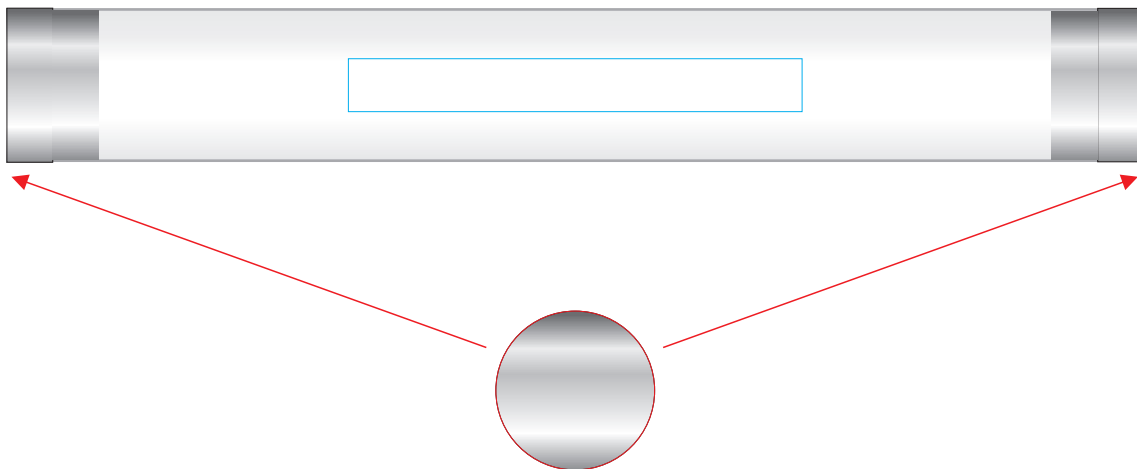

Футляр-тубус для одной ручки 19606

методы нанесения: тампопечать, наклейка с заливкой смолой, гравировка шильда

19606/90

наклейка с заливкой смолой (2,1x2,1 см)
гравировка шильда (2,1x2,1 см)