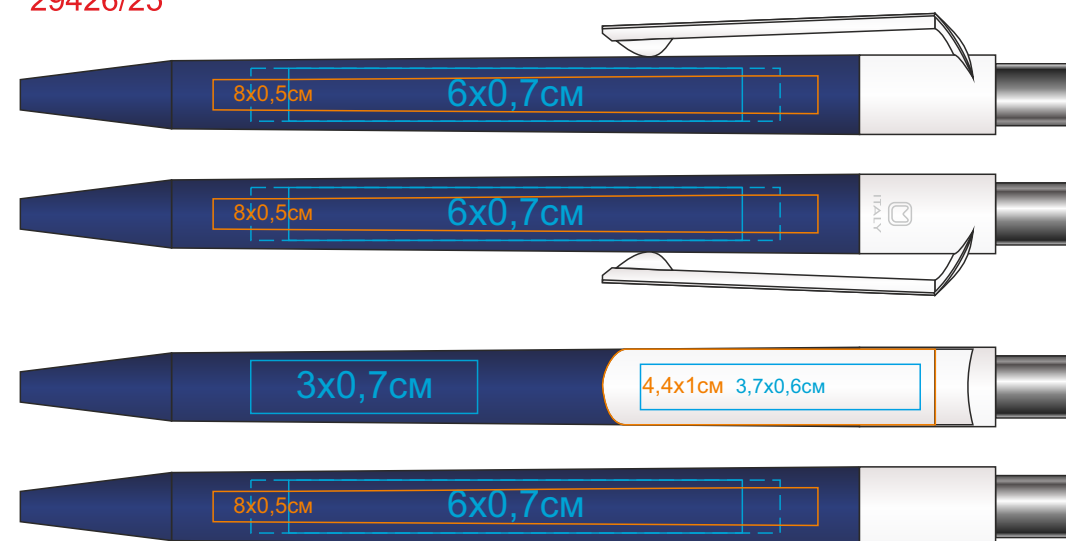

29426/ Ручка шариковая DOT soft touch покрытие.

Метод: тампопечать(если на корпусе,то 2 цвета,вкл. подложку),уф-печать

29426/05

29426/25

29426/08

29426/35

29426/15