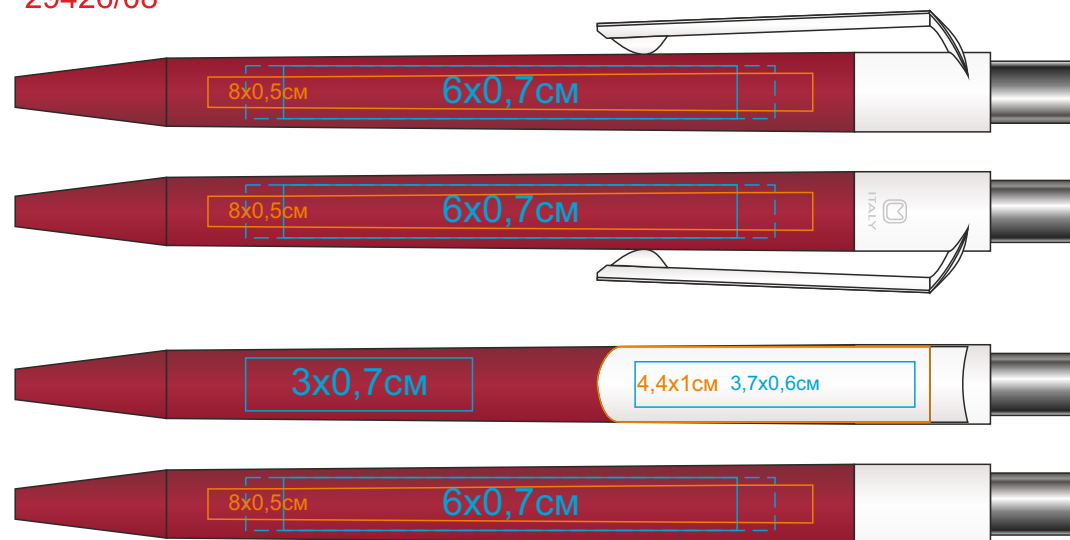

29426/ Ручка шариковая DOT soft touch покрытие.

Метод: тампопечать(если на корпусе,то 2 цвета,вкл. подложку),уф-печать

29426/05

29426/25

29426/08

29426/35

29426/15