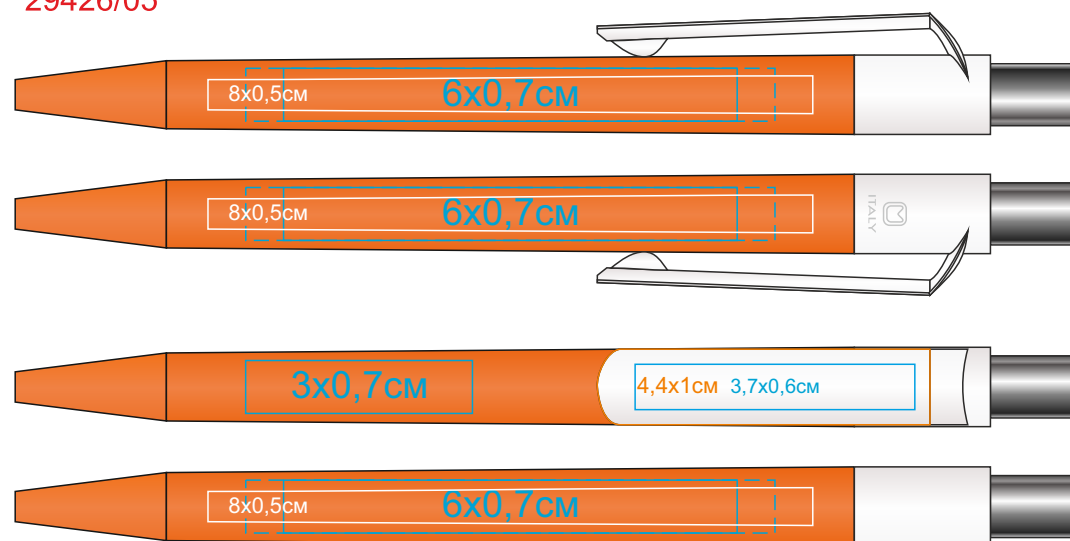

29426/ Ручка шариковая DOT soft touch покрытие.

Метод: тампопечать(если на корпусе,то 2 цвета,вкл. подложку),уф-печать

29426/05

29426/25

29426/08

29426/35

29426/15