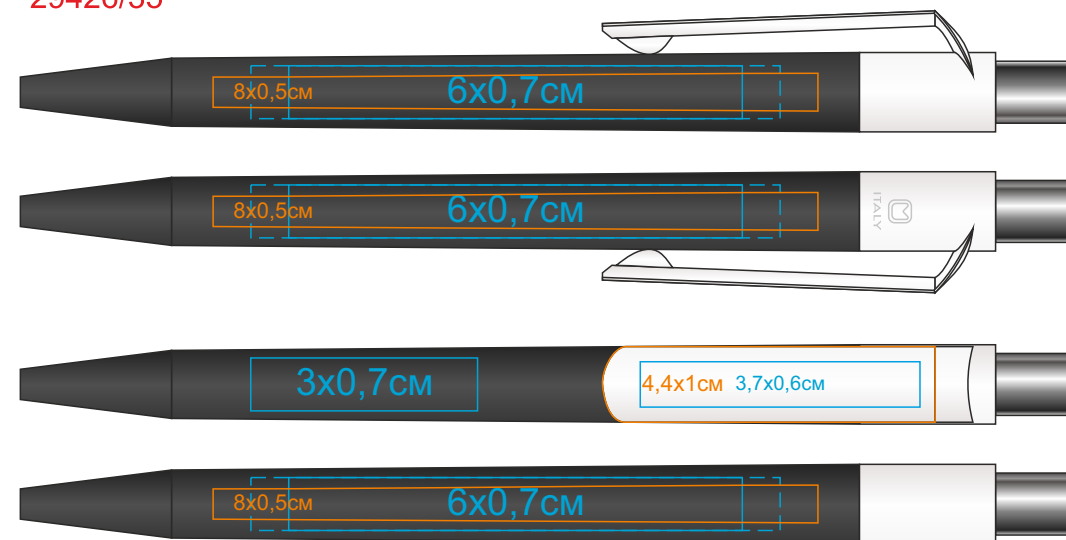

29426/ Ручка шариковая DOT soft touch покрытие.

Метод: тампопечать(если на корпусе,то 2 цвета,вкл. подложку),уф-печать

29426/05

29426/25

29426/08

29426/35

29426/15