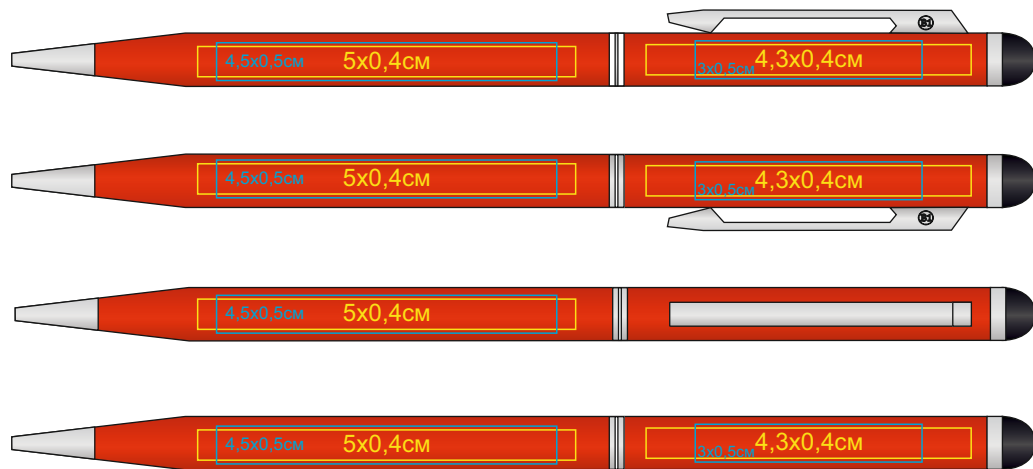

Ручка TOUCHWRITER SOFT 1105G

методы нанесения: гравировка (круговую не делаем) Тампопечать(2 цвета,вкл.подложку)

1105G/08

1105G/30

1105G/24

1105G/35