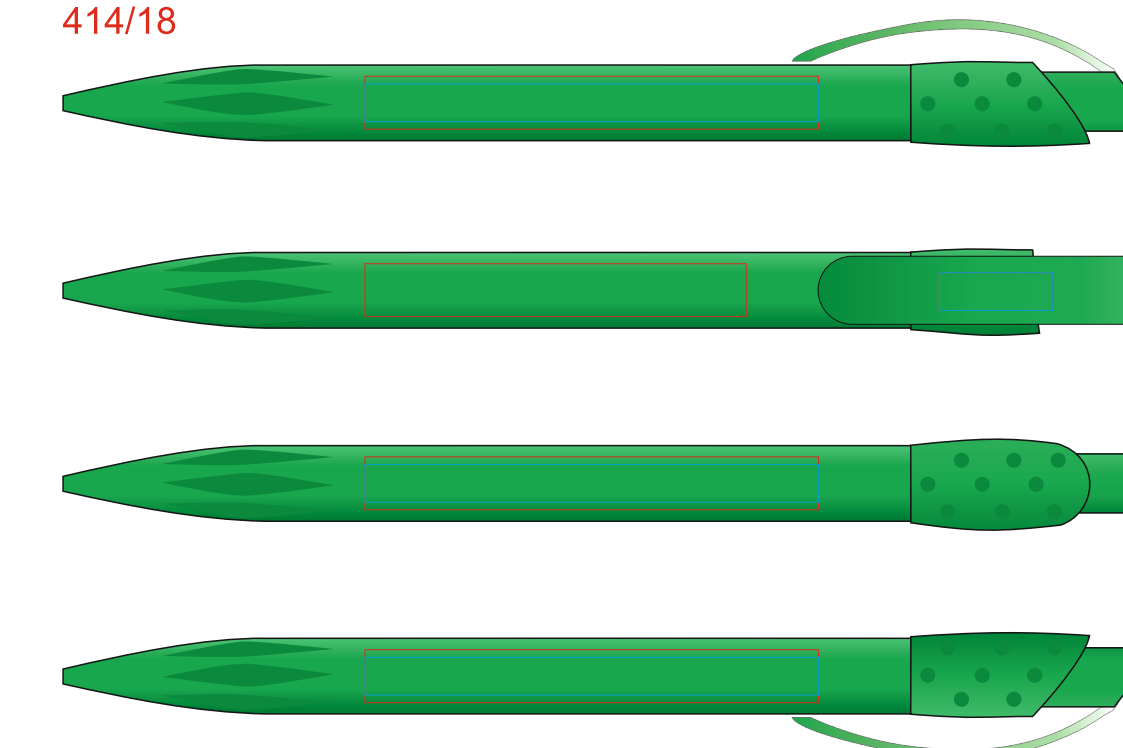

Ручка GOLF SOLID 414

методы нанесения: тампопечать, Уф- печать

414/1

414/08

414/120

414/135

414/18

414/05

414/10

414/132

414/136

414/35