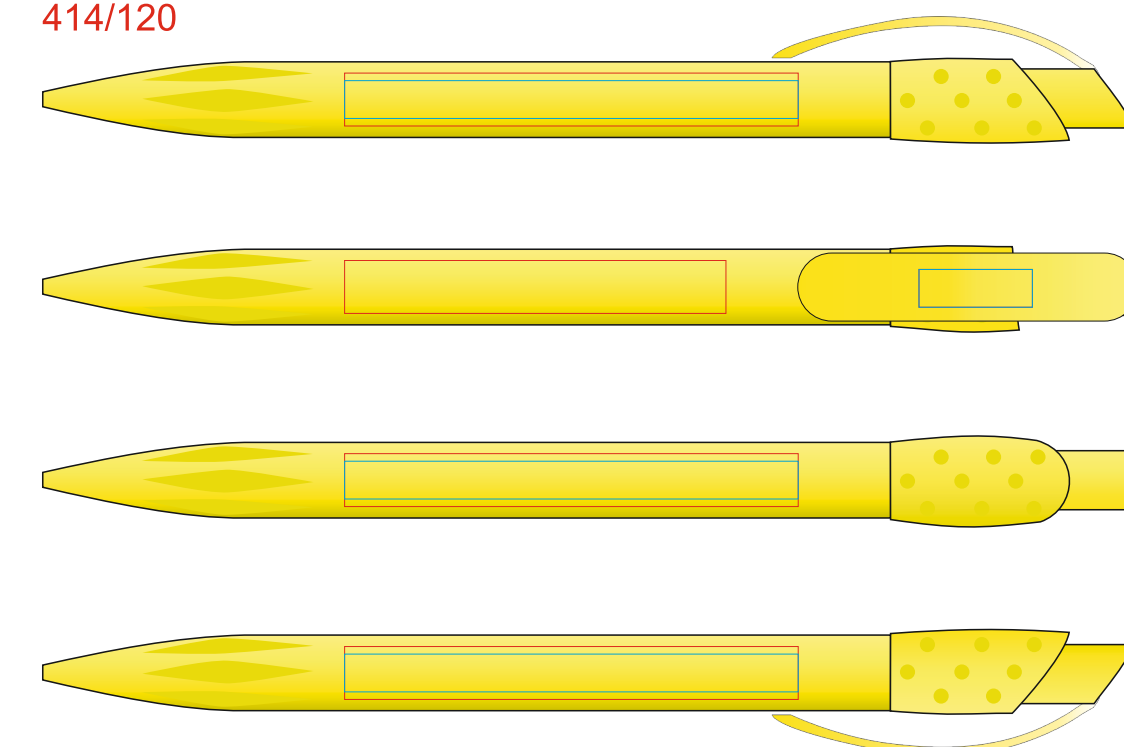

Ручка GOLF SOLID 414

методы нанесения: тампопечать, Уф- печать

414/1

414/08

414/120

414/135

414/18

414/05

414/10

414/132

414/136

414/35