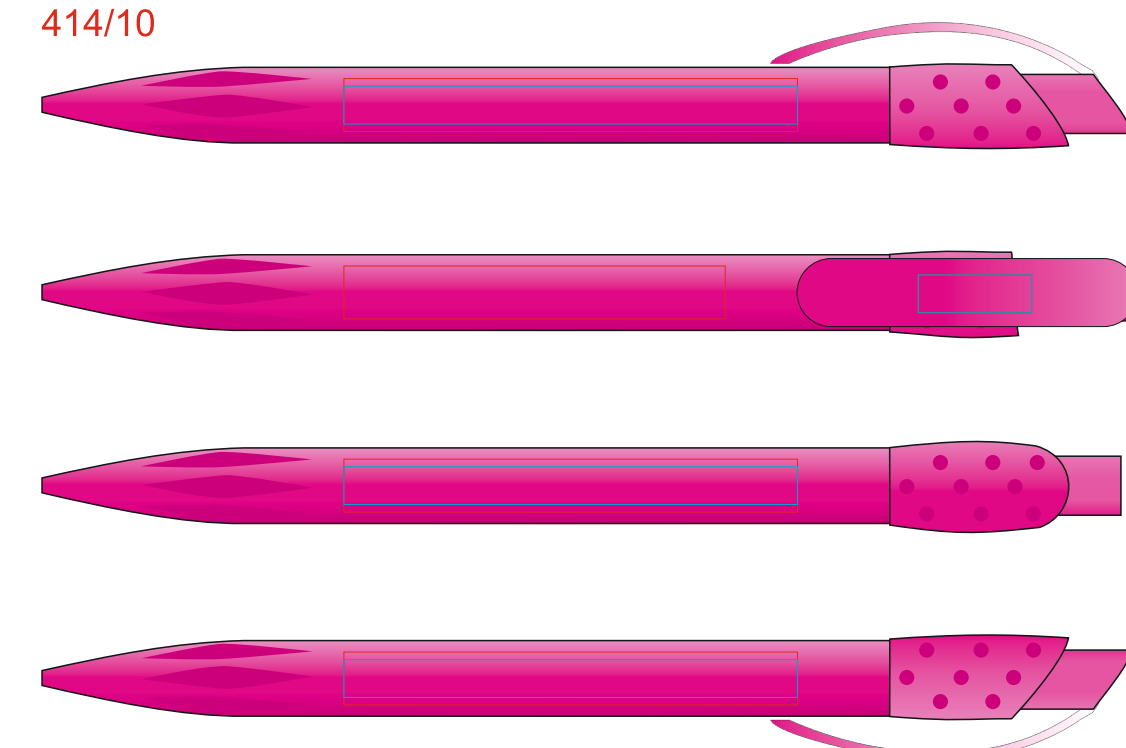

Ручка GOLF SOLID 414

методы нанесения: тампопечать, Уф- печать

414/1

414/08

414/120

414/135

414/18

414/05

414/10

414/132

414/136

414/35