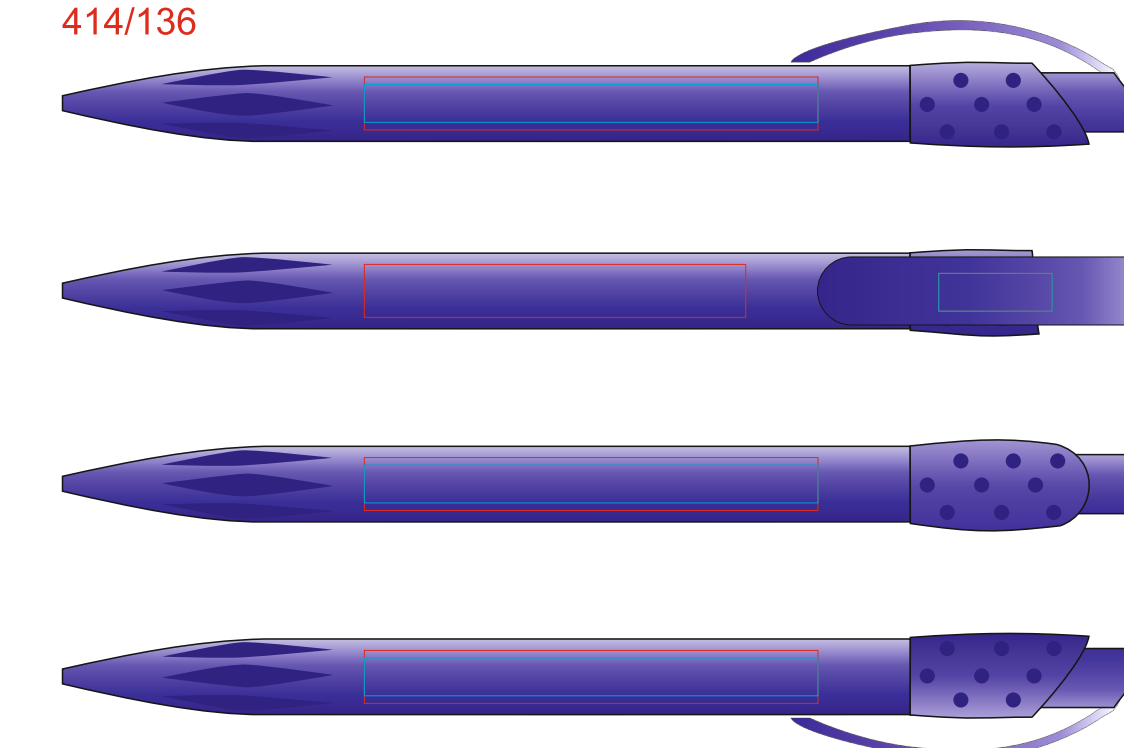

Ручка GOLF SOLID 414

методы нанесения: тампопечать, Уф- печать

414/1

414/08

414/120

414/135

414/18

414/05

414/10

414/132

414/136

414/35