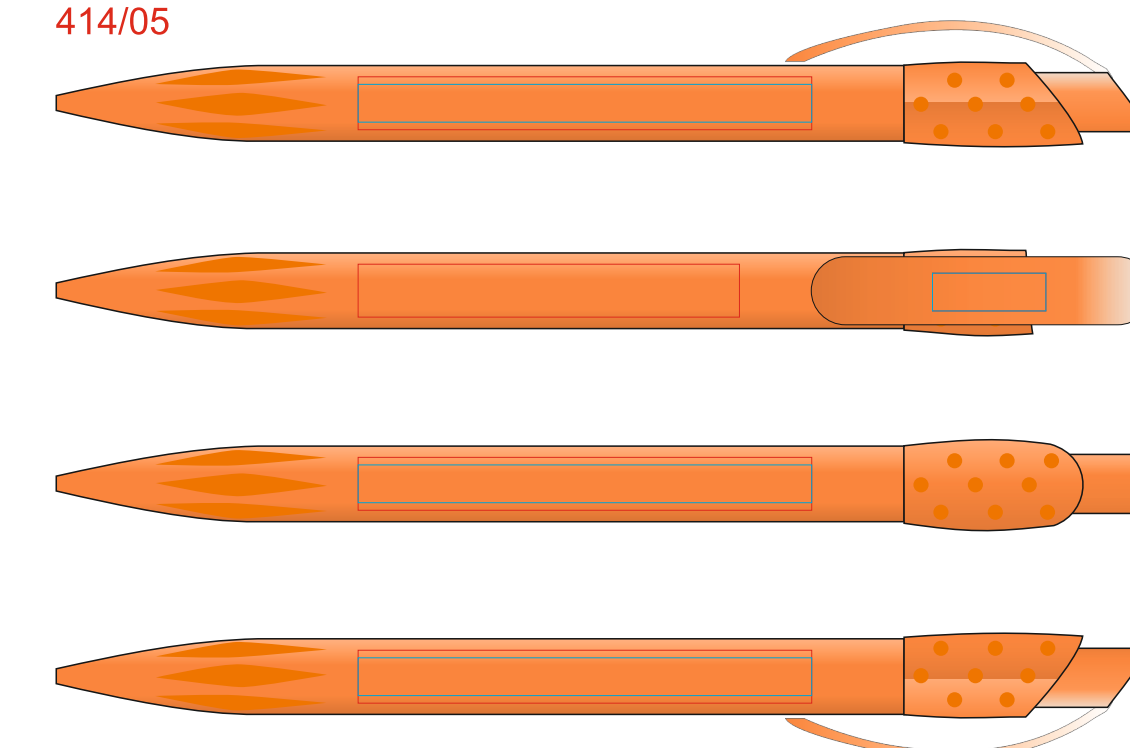

Ручка GOLF SOLID 414

методы нанесения: тампопечать, Уф- печать

414/1

414/08

414/120

414/135

414/18

414/05

414/10

414/132

414/136

414/35