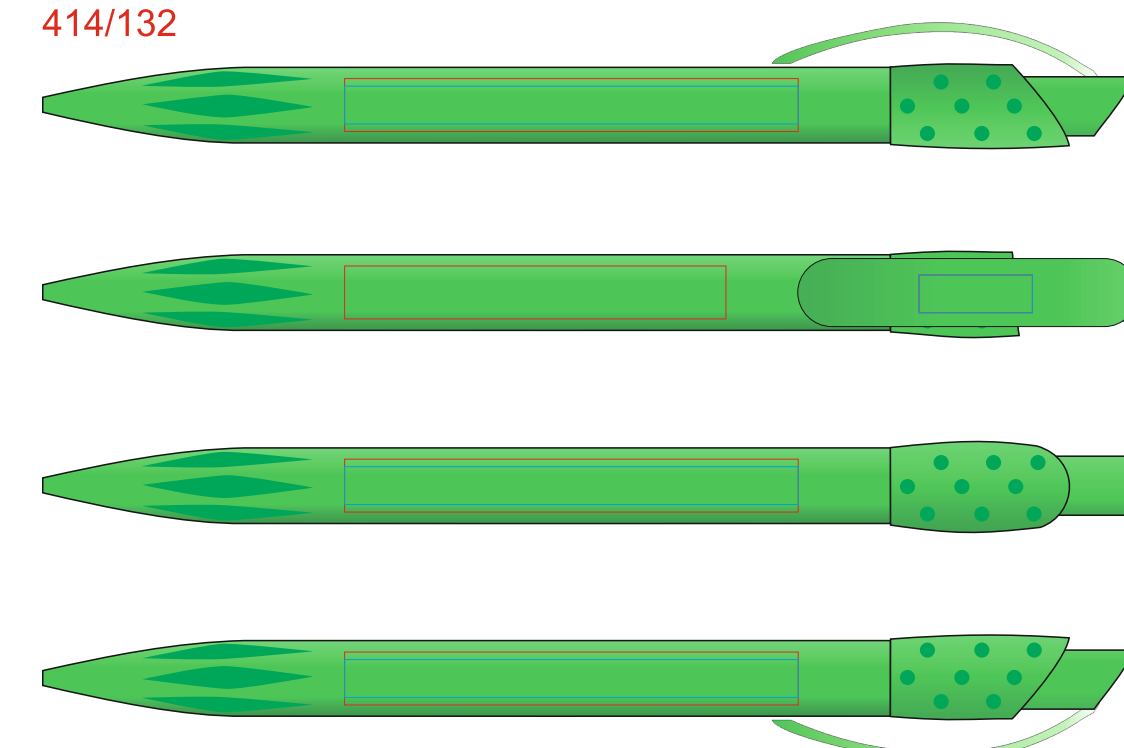

Ручка GOLF SOLID 414

методы нанесения: тампопечать, Уф- печать

414/1

414/08

414/120

414/135

414/18

414/05

414/10

414/132

414/136

414/35