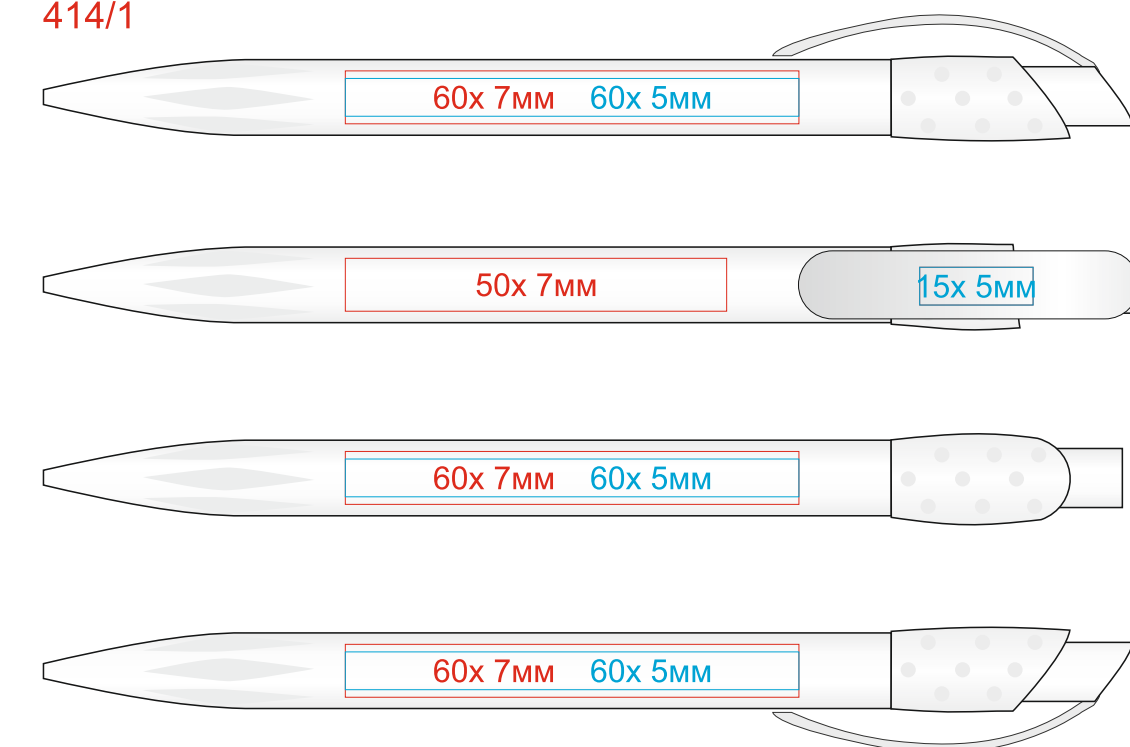

Ручка GOLF SOLID 414

методы нанесения: тампопечать, Уф- печать

414/1

414/08

414/120

414/135

414/18

414/05

414/10

414/132

414/136

414/35