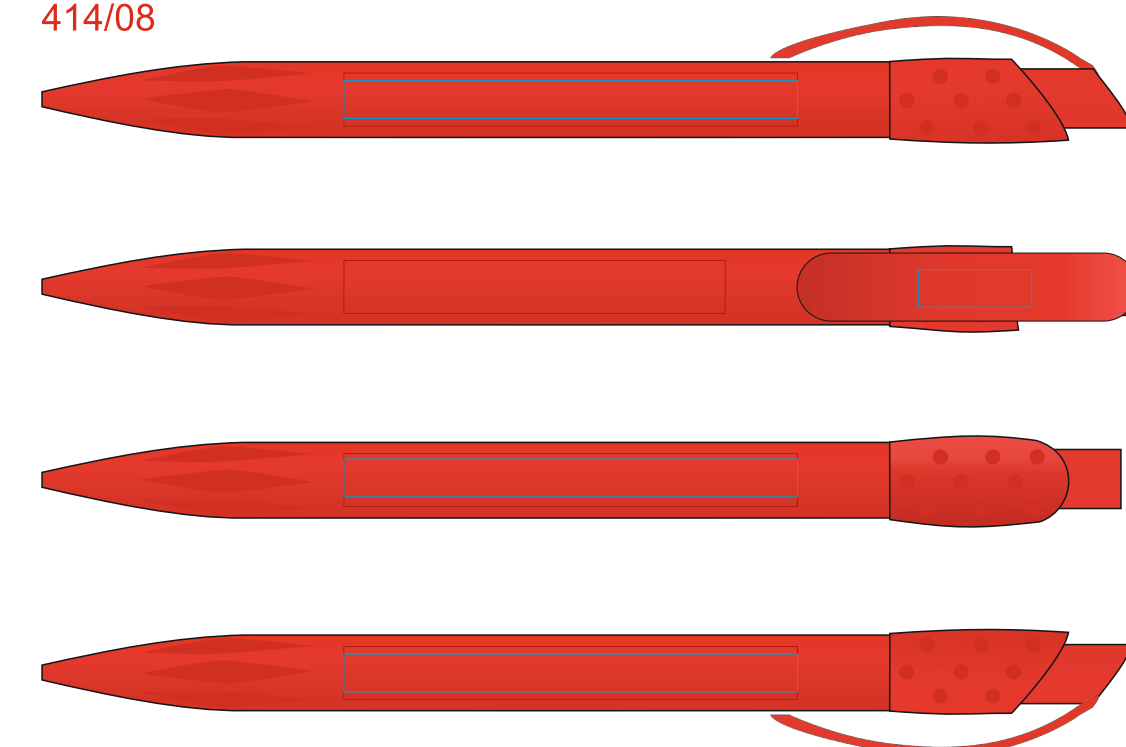

Ручка GOLF SOLID 414

методы нанесения: тампопечать, Уф- печать

414/1

414/08

414/120

414/135

414/18

414/05

414/10

414/132

414/136

414/35