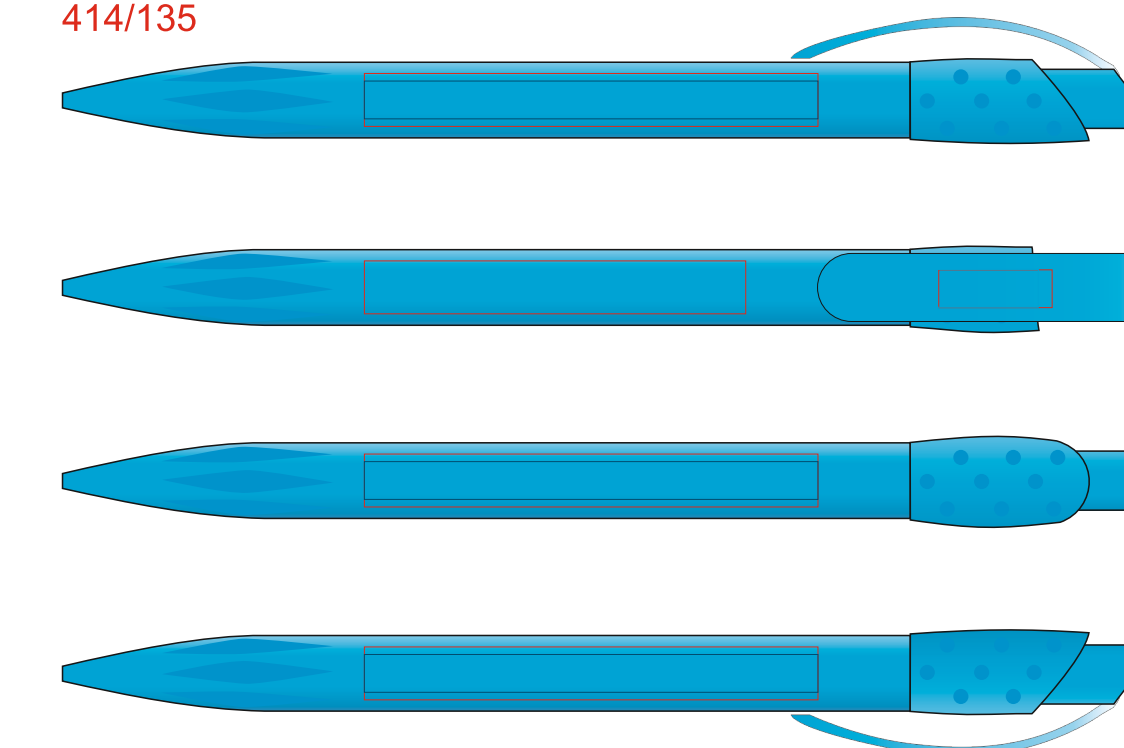

Ручка GOLF SOLID 414

методы нанесения: тампопечать, Уф- печать

414/1

414/08

414/120

414/135

414/18

414/05

414/10

414/132

414/136

414/35