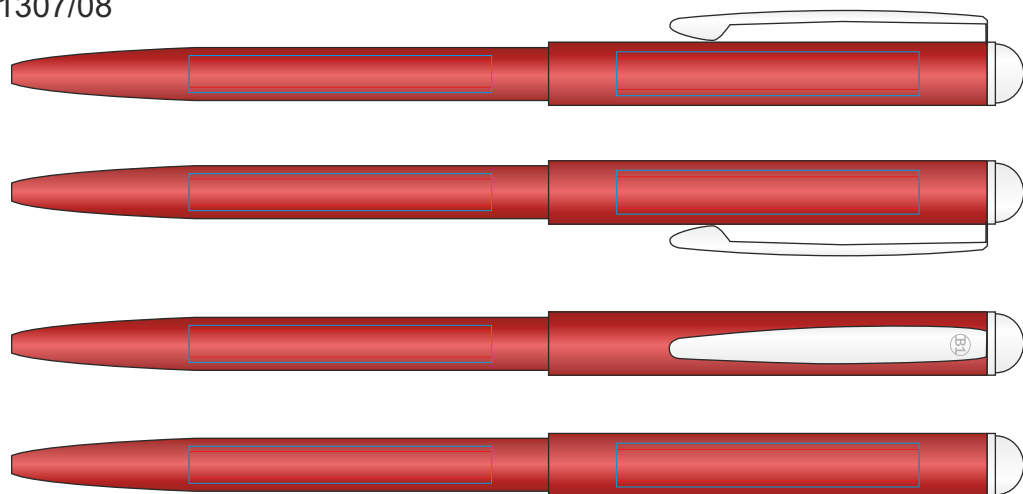

Ручка PARAGON 1307

методы нанесения: гравировка, тампопечать

1307/08

1307/35

1307/15

1307/30 (ТОЛЬКО ГРАВИРОВКА)

1307/27