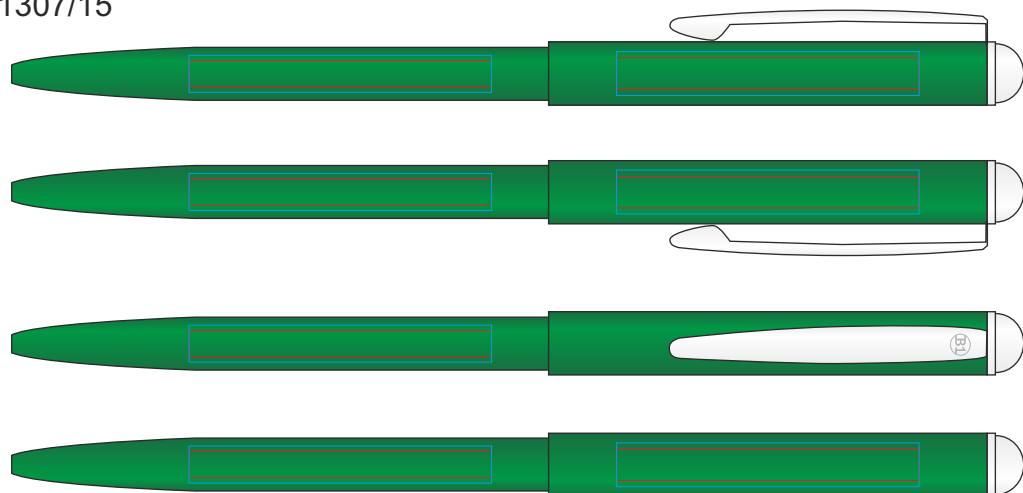

Ручка PARAGON 1307

методы нанесения: гравировка, тампопечать

1307/08

1307/35

1307/15

1307/30 (ТОЛЬКО ГРАВИРОВКА)

1307/27