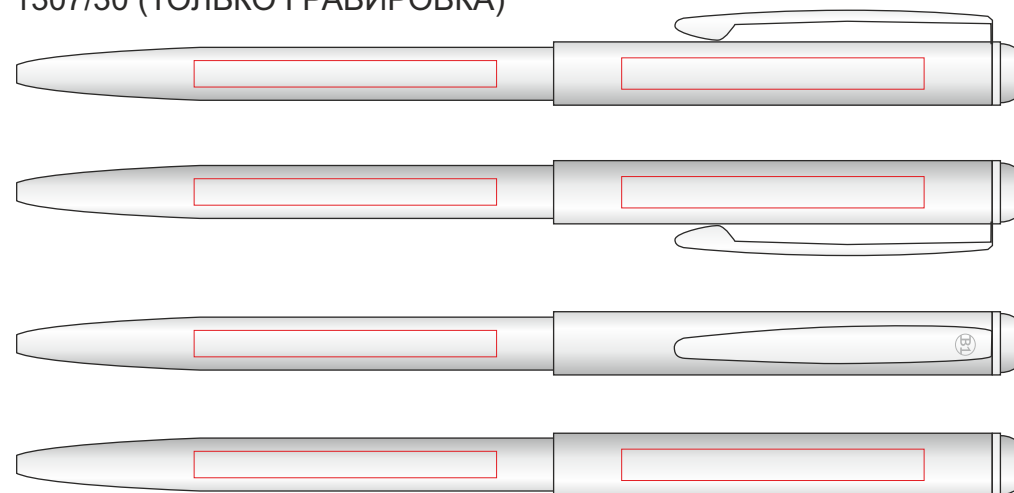

Ручка PARAGON 1307

методы нанесения: гравировка, тампопечать

1307/08

1307/35

1307/15

1307/30 (ТОЛЬКО ГРАВИРОВКА)

1307/27