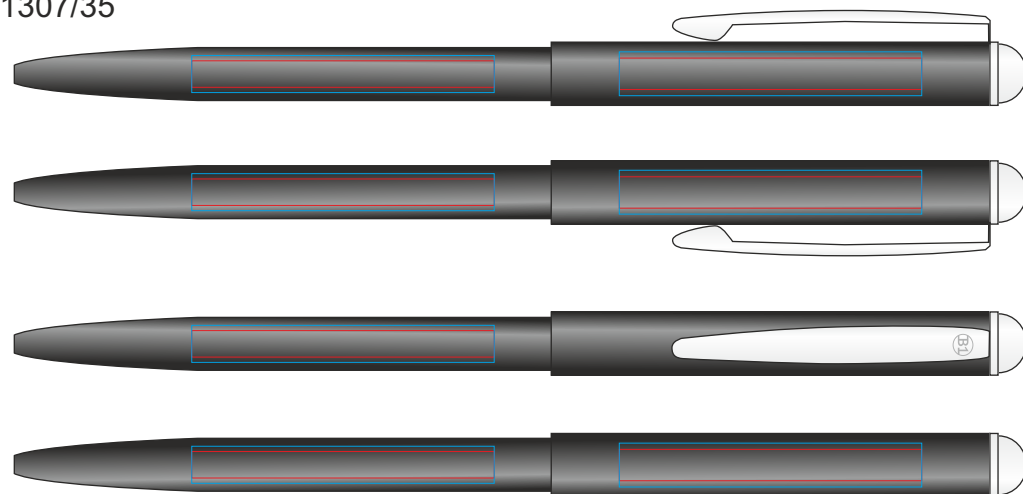

Ручка PARAGON 1307

методы нанесения: гравировка, тампопечать

1307/08

1307/35

1307/15

1307/30 (ТОЛЬКО ГРАВИРОВКА)

1307/27