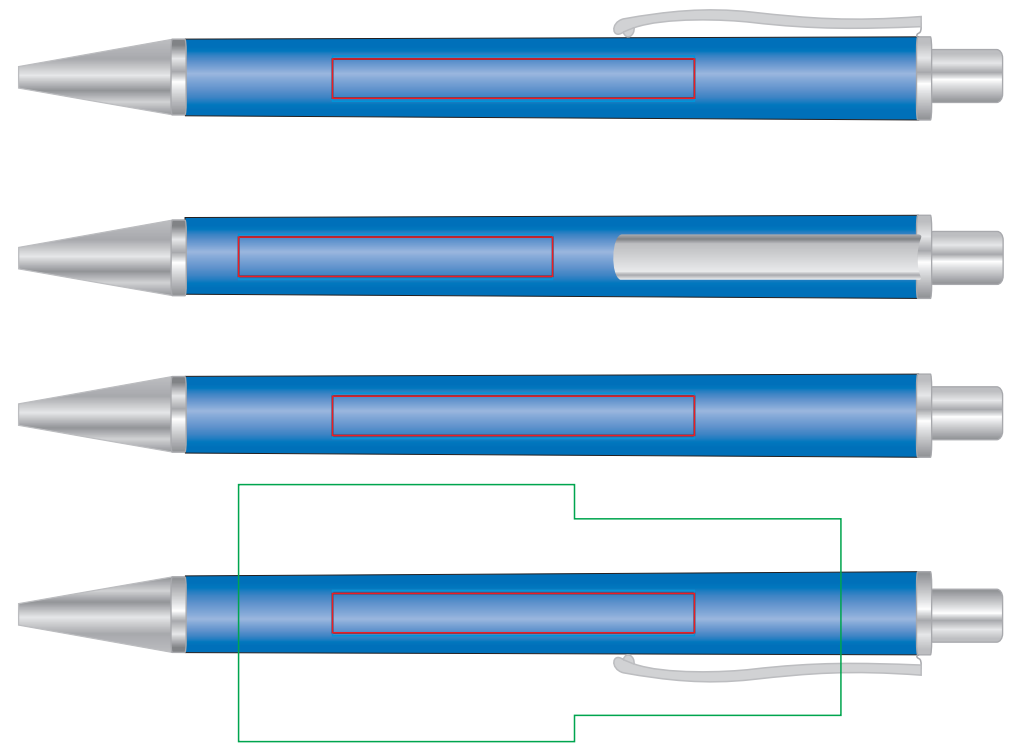

# Ручка CLASSIC 19601

методы нанесения: гравировка, тампопечать, круговая гравировка

19601/01, 19601/01\_black

19601/15\_black

19601/03, 19601/03\_black

19601/24

19601/05, 19601/05\_black

19601/35, 19601/35\_black