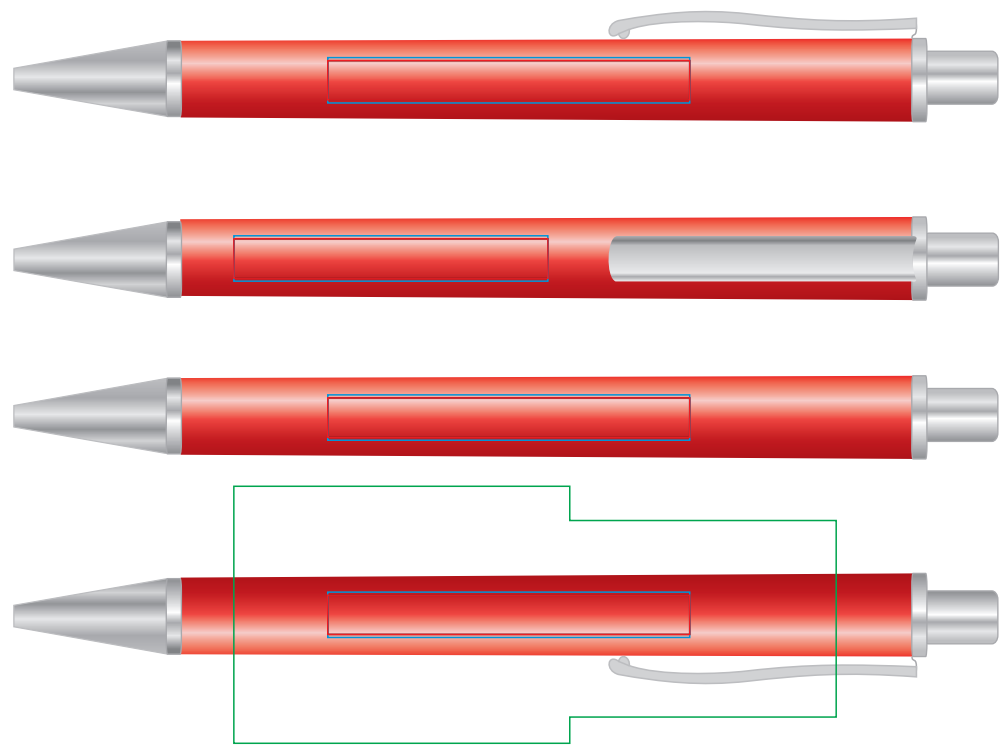

Ручка CLASSIC 19601

методы нанесения: гравировка, тампопечать, круговая гравировка

19601/08