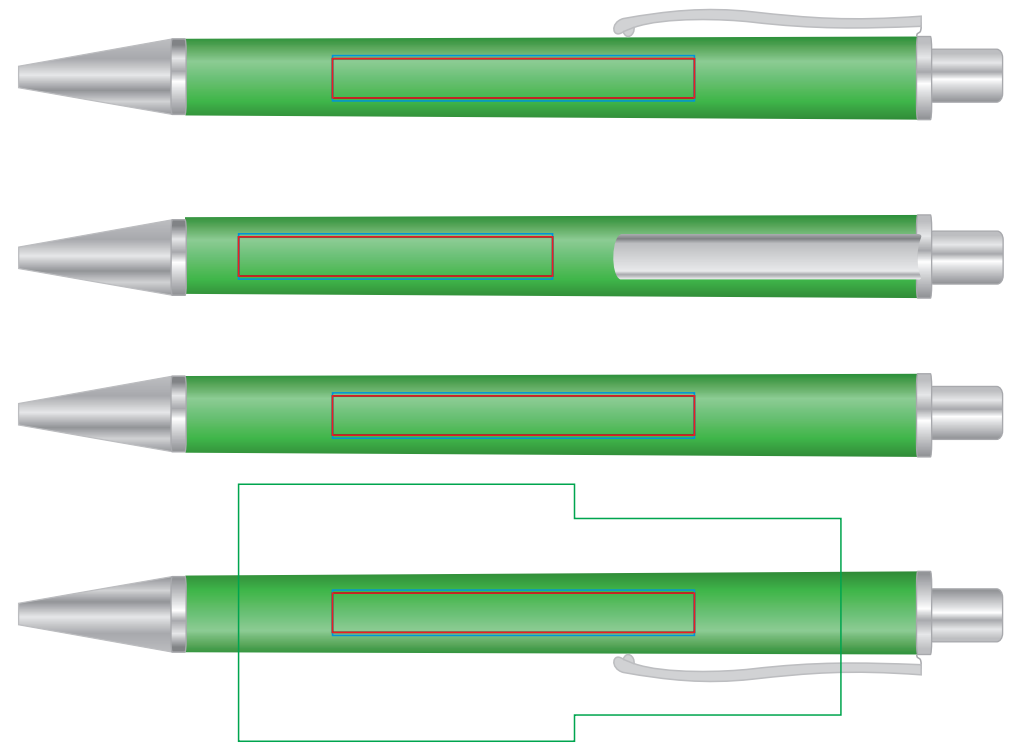

# Ручка CLASSIC 19601

методы нанесения: гравировка, тампопечать, круговая гравировка

19601/01, 19601/01\_black

19601/15\_black

19601/03, 19601/03\_black

19601/24

19601/05, 19601/05\_black

19601/35, 19601/35\_black