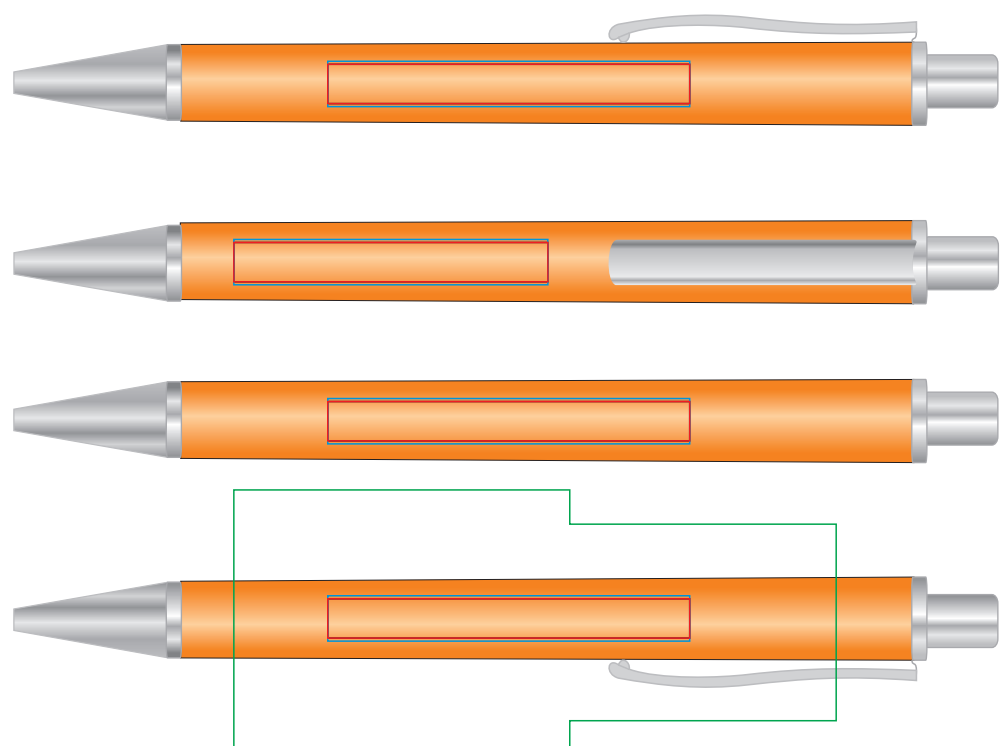

# Ручка CLASSIC 19601

методы нанесения: гравировка, тампопечать, круговая гравировка

19601/01, 19601/01\_black

19601/15\_black

19601/03, 19601/03\_black

19601/24

19601/05, 19601/05\_black

19601/35, 19601/35\_black