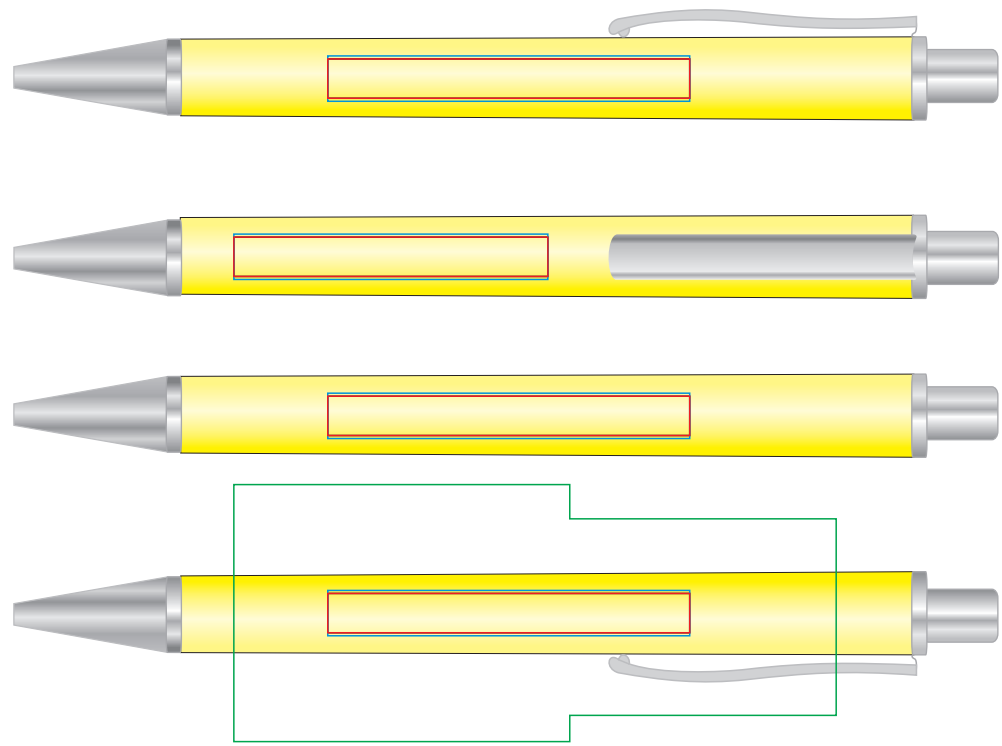

# Ручка CLASSIC 19601

методы нанесения: гравировка, тампопечать, круговая гравировка

19601/01, 19601/01\_black

19601/15\_black

19601/03, 19601/03\_black

19601/24

19601/05, 19601/05\_black

19601/35, 19601/35\_black

19601/08

19601/47