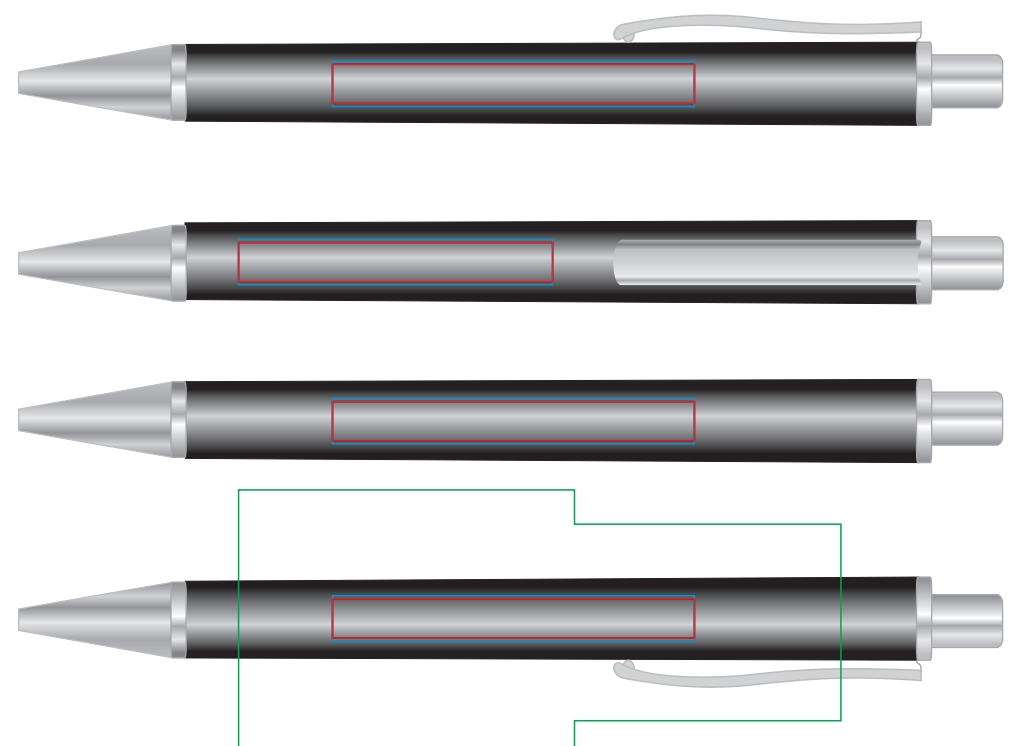

# Ручка CLASSIC 19601

методы нанесения: гравировка, тампопечать, круговая гравировка

19601/01, 19601/01\_black

19601/15\_black

19601/03, 19601/03\_black

19601/24

19601/05, 19601/05\_black

19601/35, 19601/35\_black