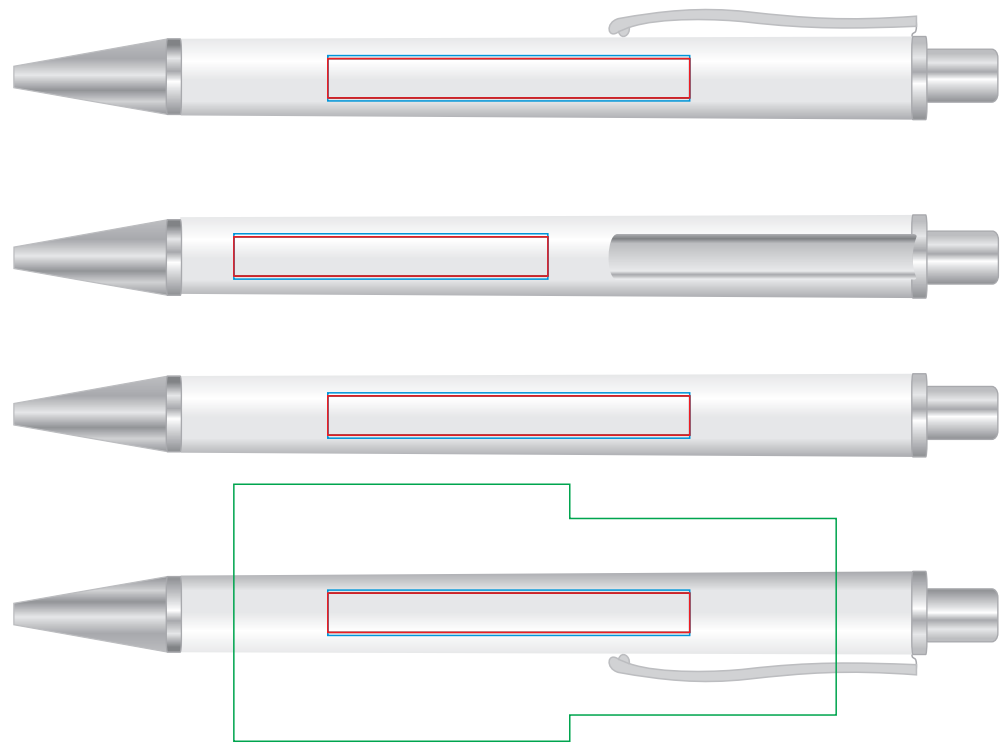

# Ручка CLASSIC 19601

методы нанесения: гравировка, тампопечать, круговая гравировка

19601/01, 19601/01\_black

19601/15\_black

19601/03, 19601/03\_black

19601/24

19601/05, 19601/05\_black

19601/35, 19601/35\_black