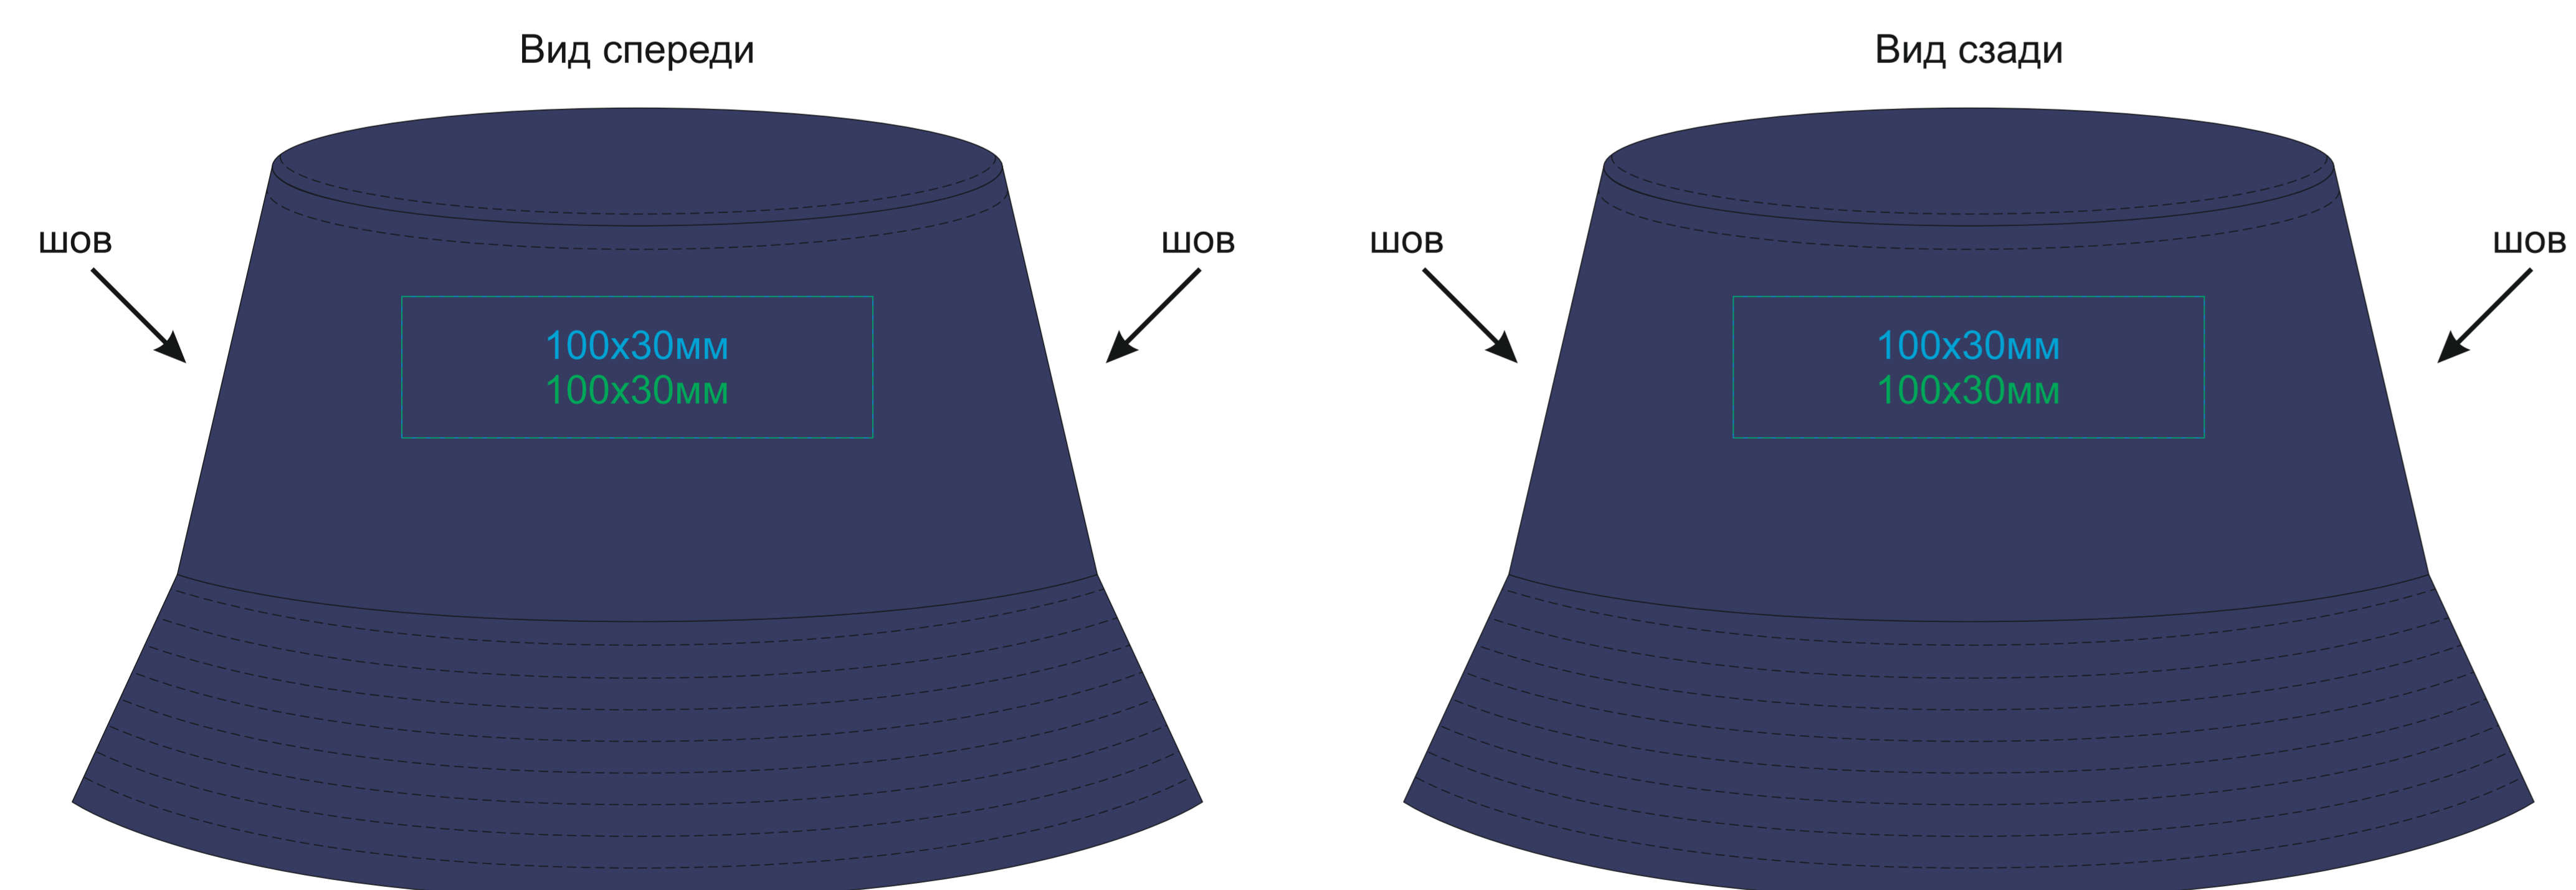

Панама BRIM

арт. 8303

Методы нанесения: [термотрансфер](#), [вышивка](#), [вышивка шеврона](#)

8303/102

8303/145

8303/241

8303/272

8303/301

8303/312

8303/319

8303/342

8303/400

8303/85