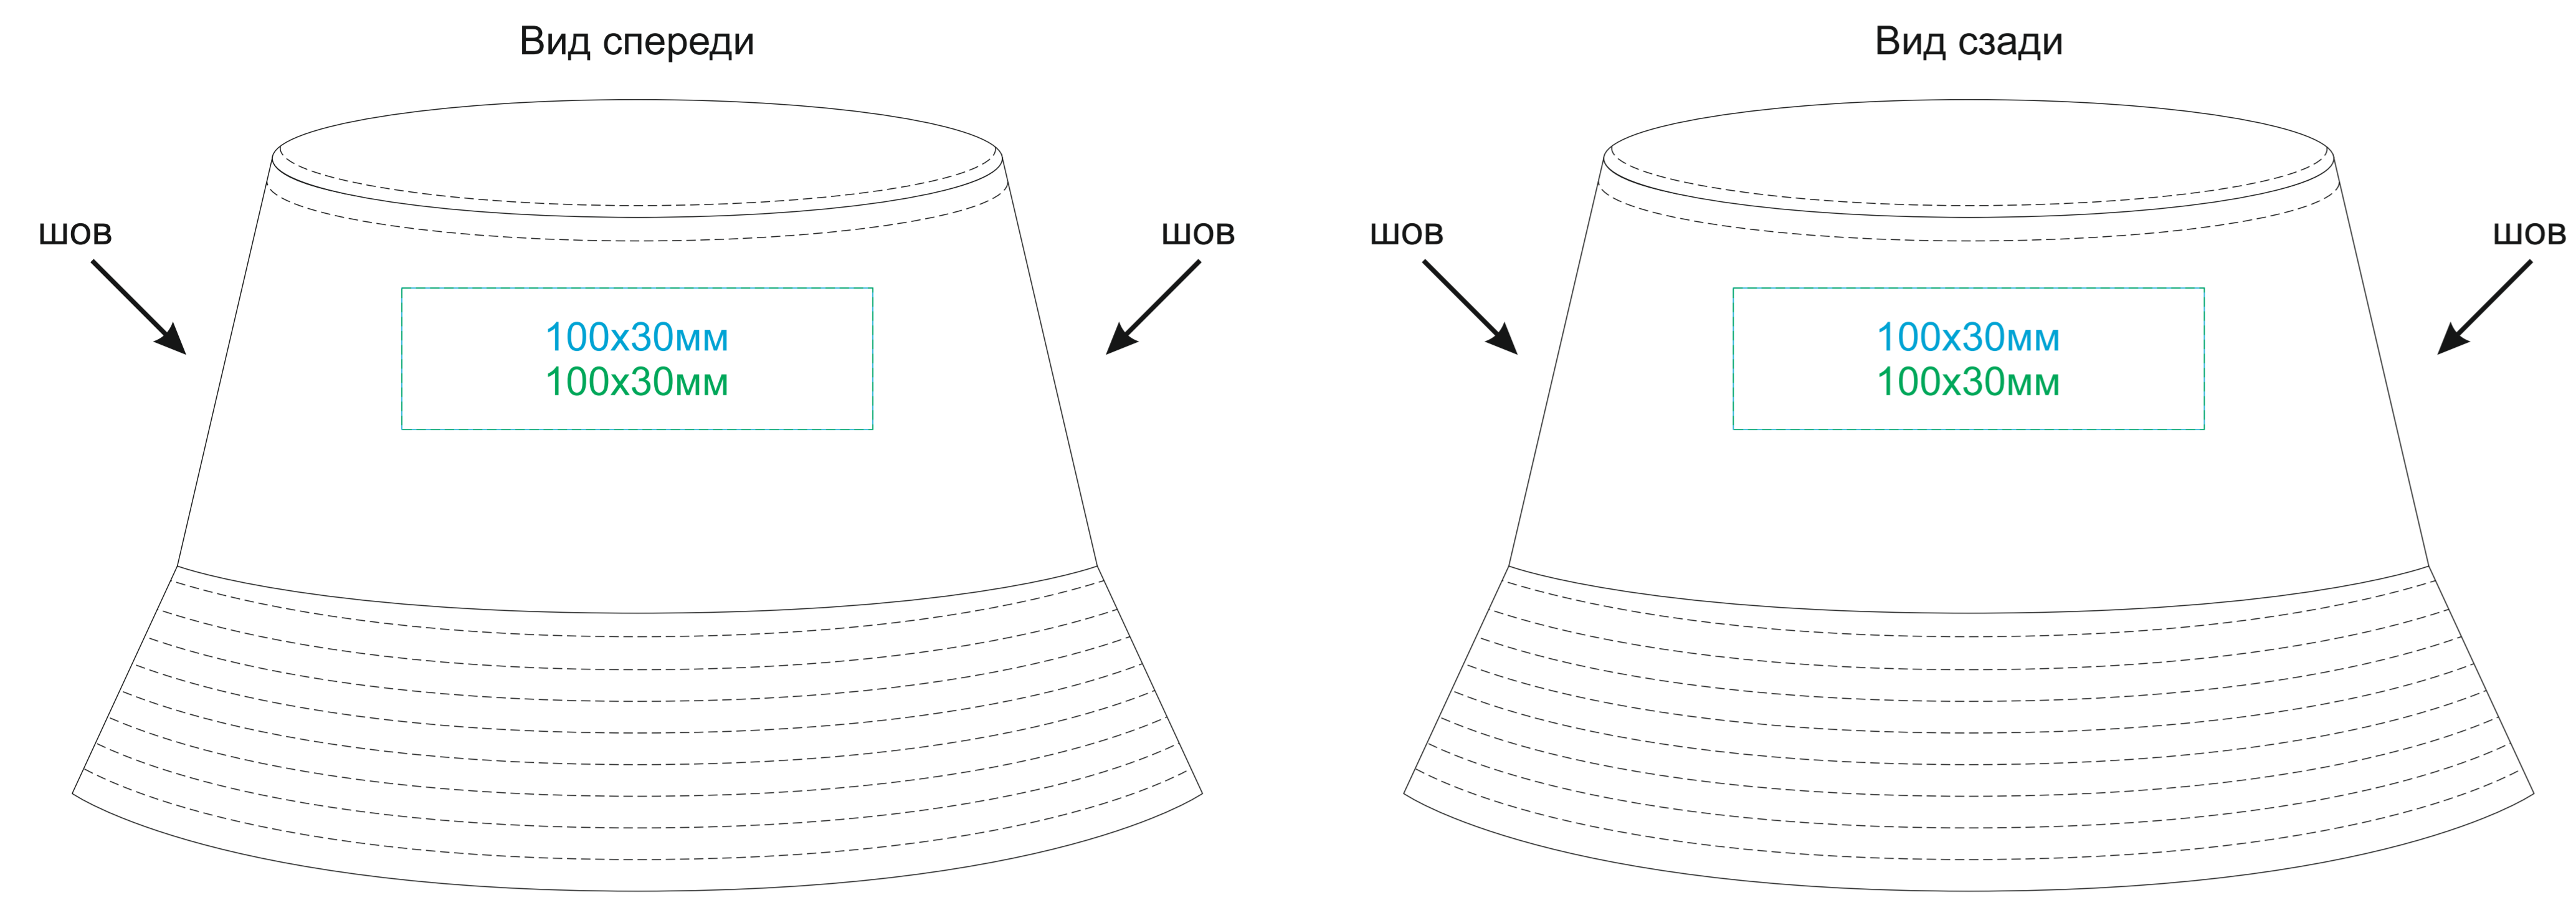

Панама BRIM

арт. 8303

Методы нанесения: [термотрансфер](#), [вышивка](#), [вышивка шеврона](#)

8303/102

8303/145

8303/241

8303/272

8303/301