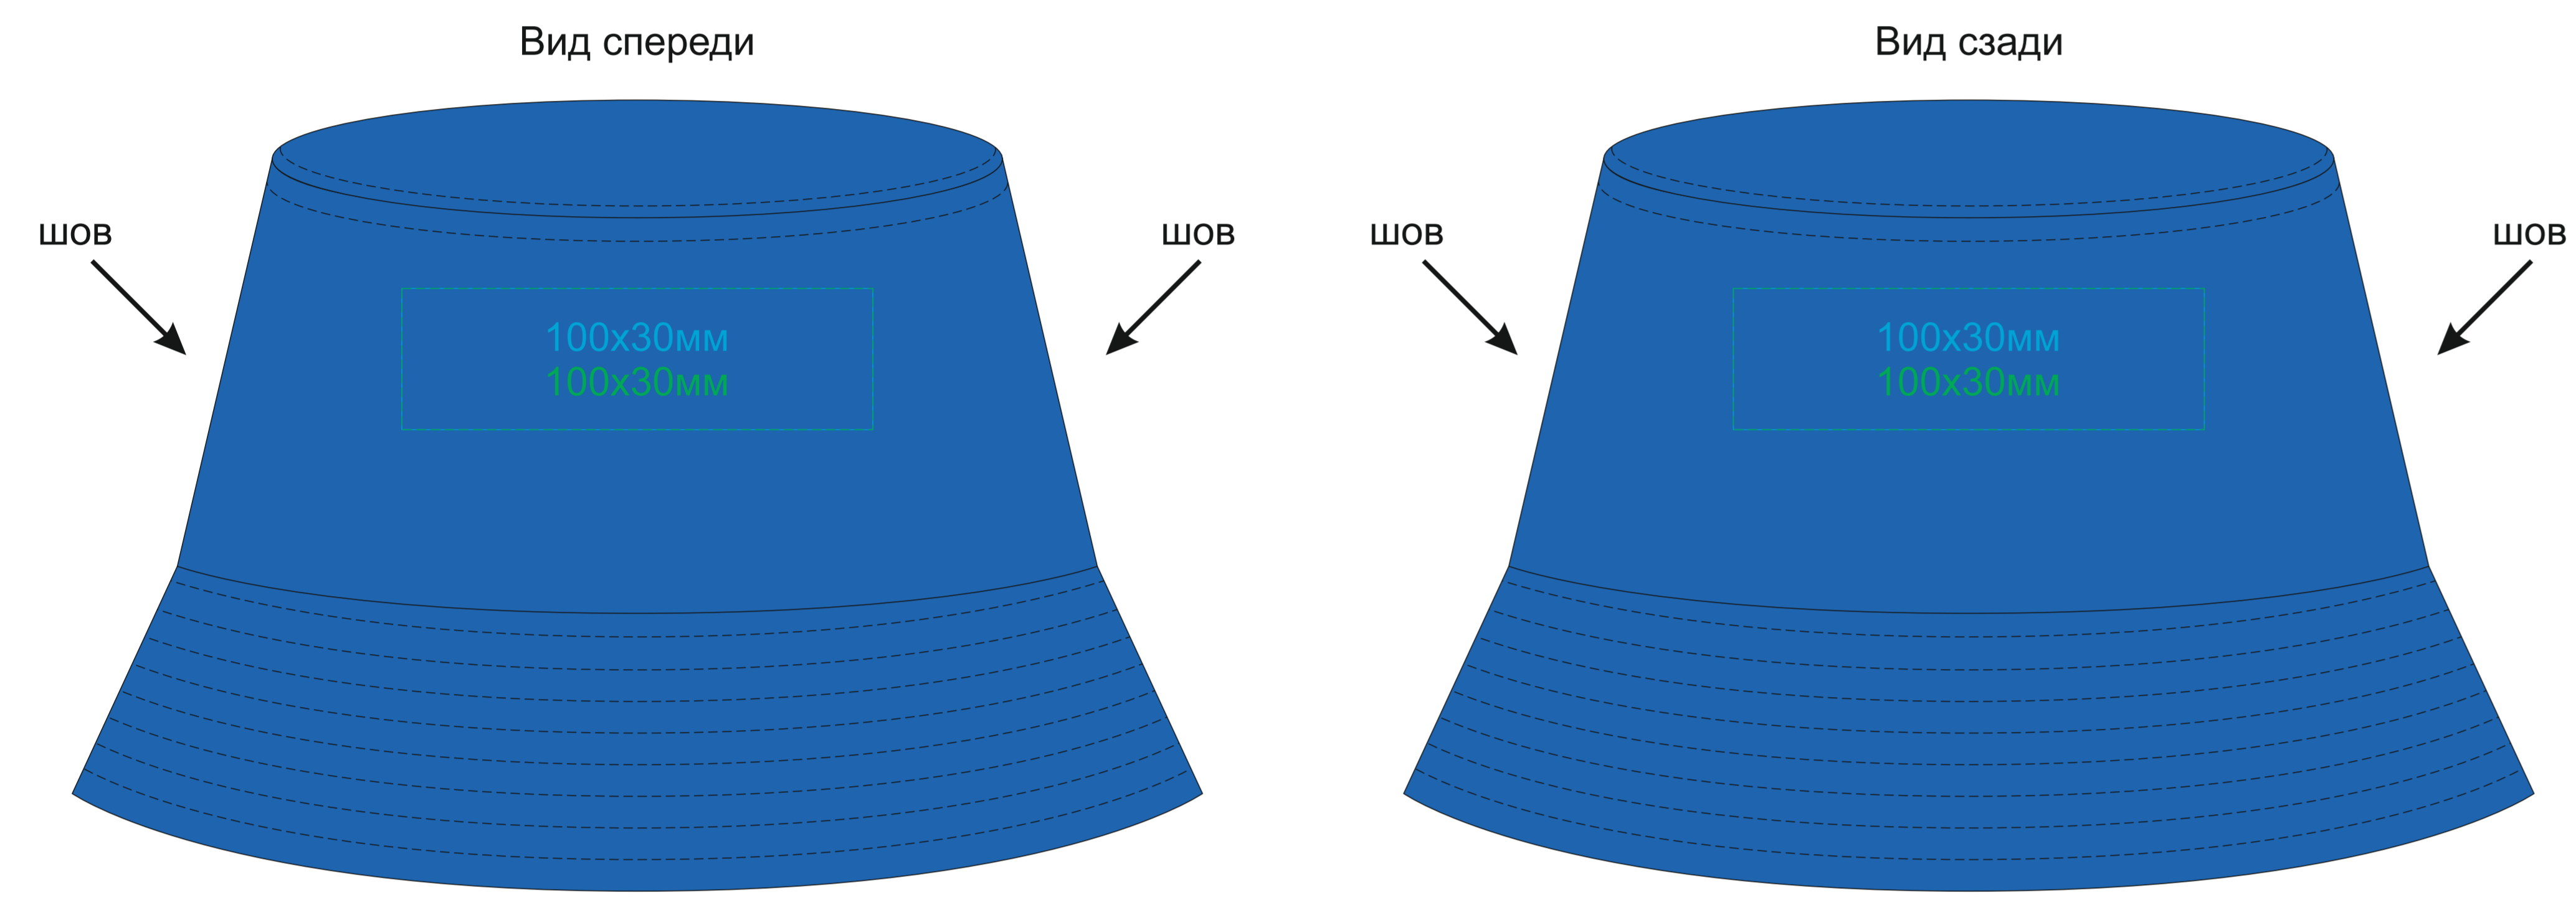

Панама BRIM

арт. 8303

Методы нанесения: [термотрансфер](#), [вышивка](#), [вышивка шеврона](#)

8303/102

8303/145

8303/241

8303/272

8303/301

8303/312

8303/319

8303/342

8303/400

8303/85