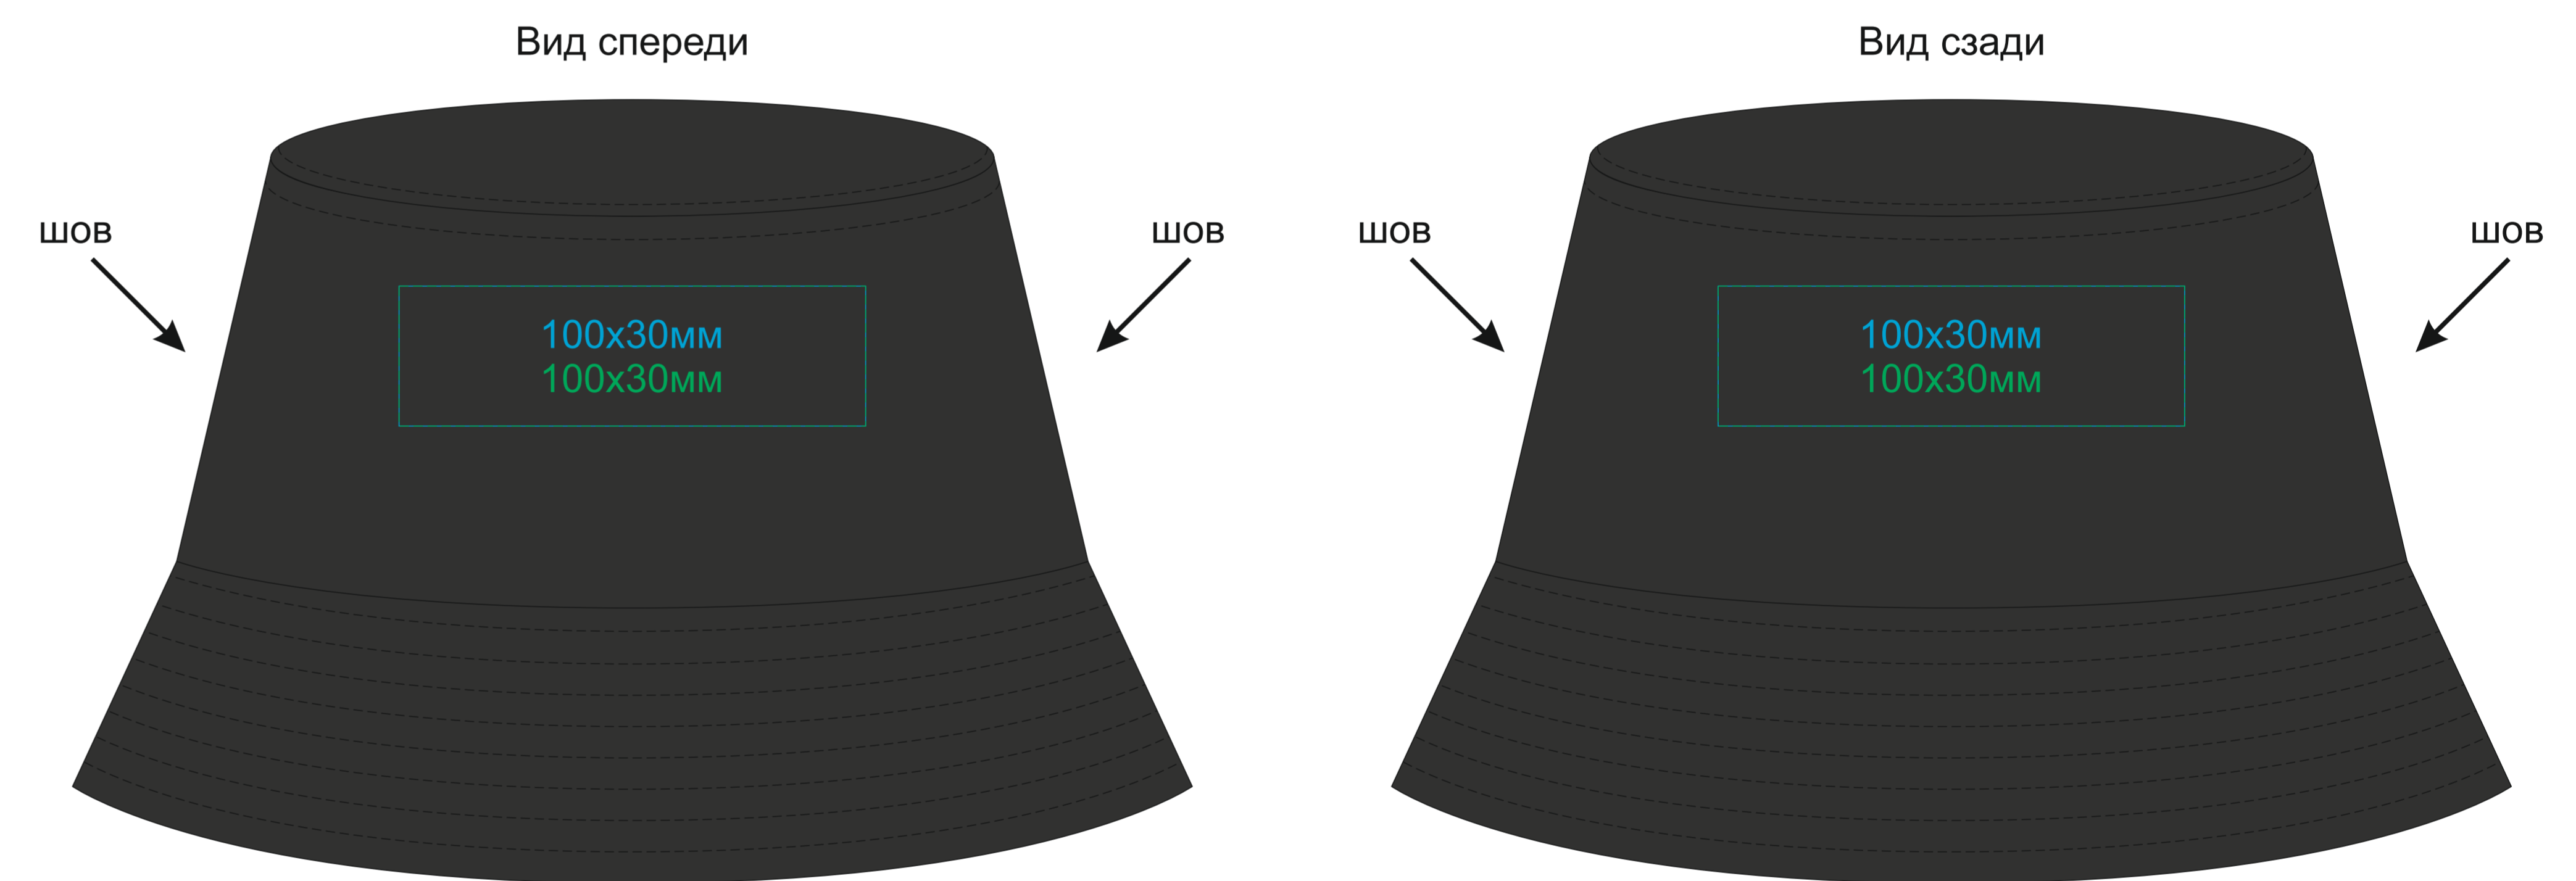

Панама BRIM

арт. 8303

Методы нанесения: [термотрансфер](#), [вышивка](#), [вышивка шеврона](#)

8303/102

8303/145

8303/241

8303/272

8303/301

8303/312

8303/319

8303/342

8303/400

8303/85