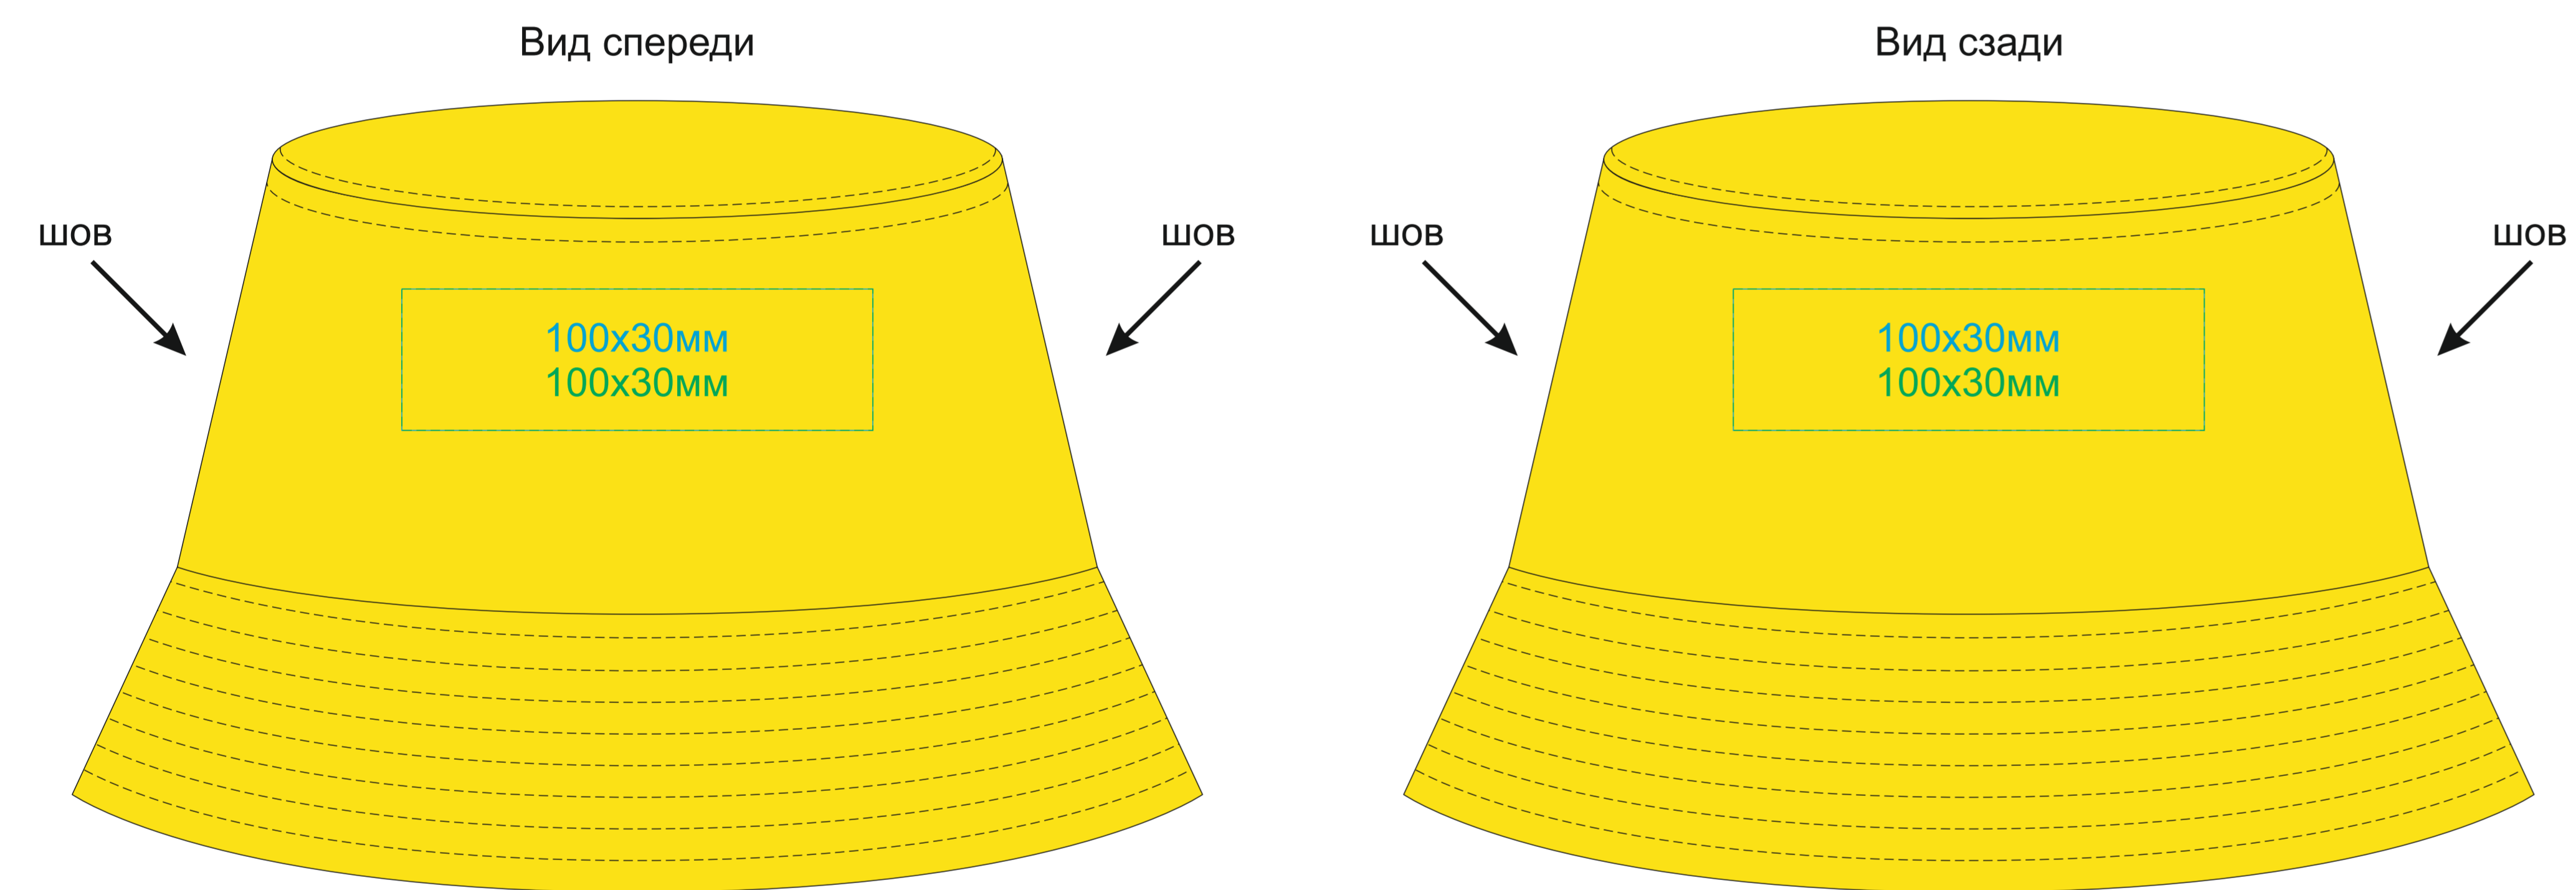

Панама BRIM

арт. 8303

Методы нанесения: [термотрансфер](#), [вышивка](#), [вышивка шеврона](#)

8303/102

8303/145

8303/241

8303/272

8303/301

8303/312

8303/319

8303/342

8303/400

8303/85