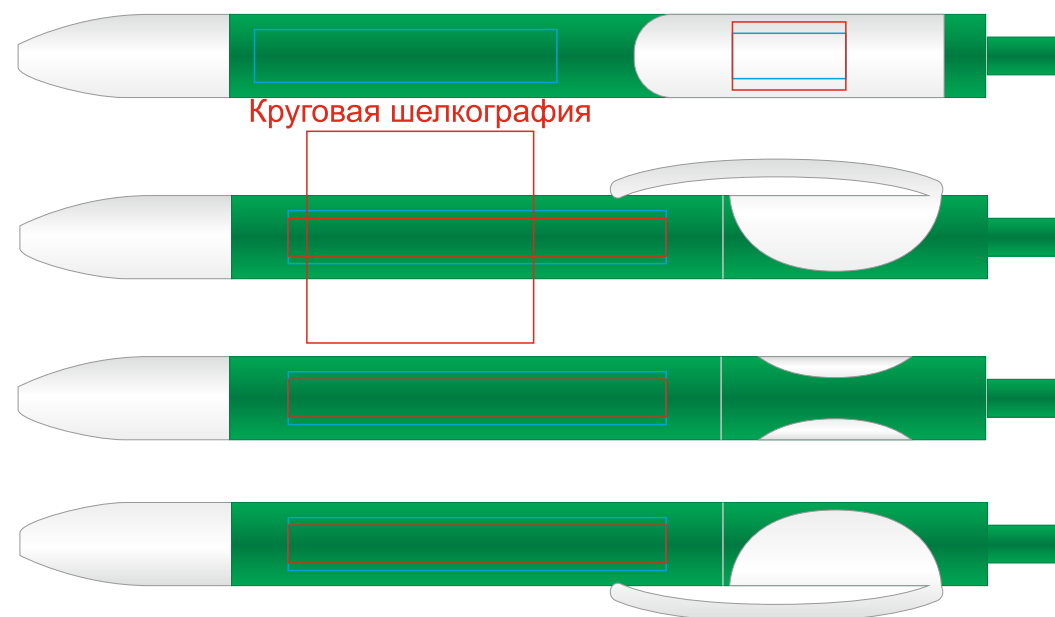

# Ручка TRIS 203

методы нанесения: [тампопечать](#), [уф-печать](#), [круговая шелкография](#)

203/03

203/10

203/05

203/15

203/08

203/25