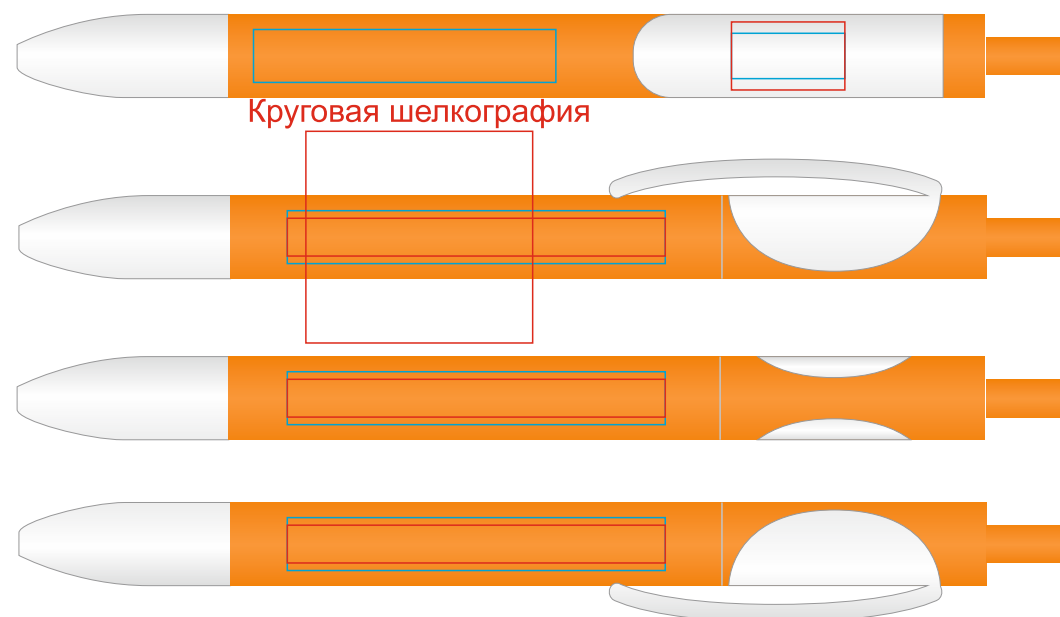

# Ручка TRIS 203

методы нанесения: [тампопечать](#), [уф-печать](#), [круговая шелкография](#)

203/03

203/10

203/05

203/15

203/08

203/25