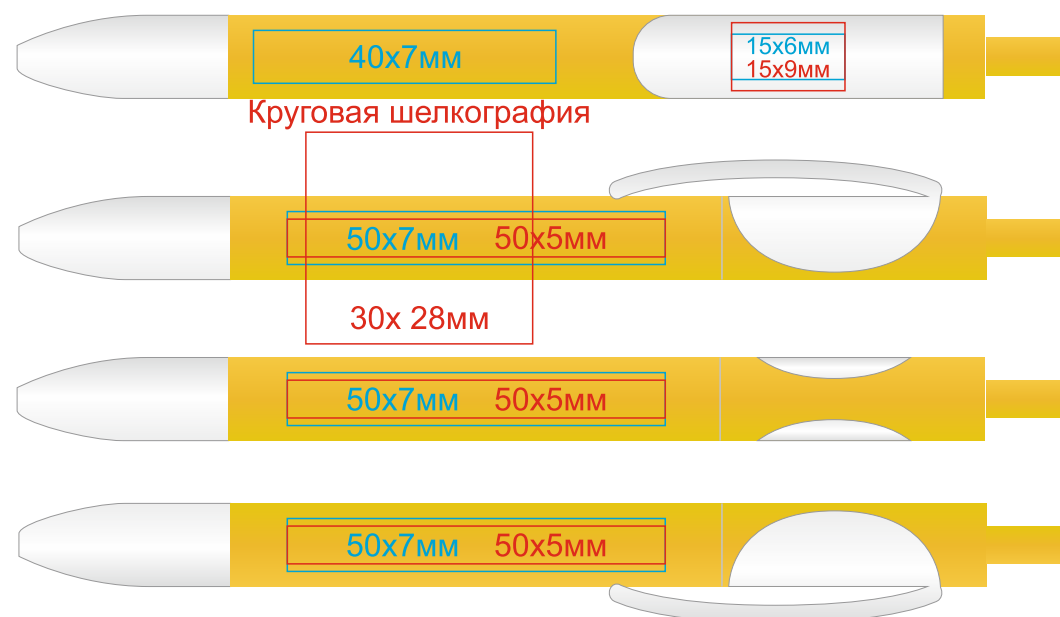

# Ручка TRIS 203

методы нанесения: [тампопечать](#), [уф-печать](#), [круговая шелкография](#)

203/03

203/10

203/05

203/15

203/08

203/25