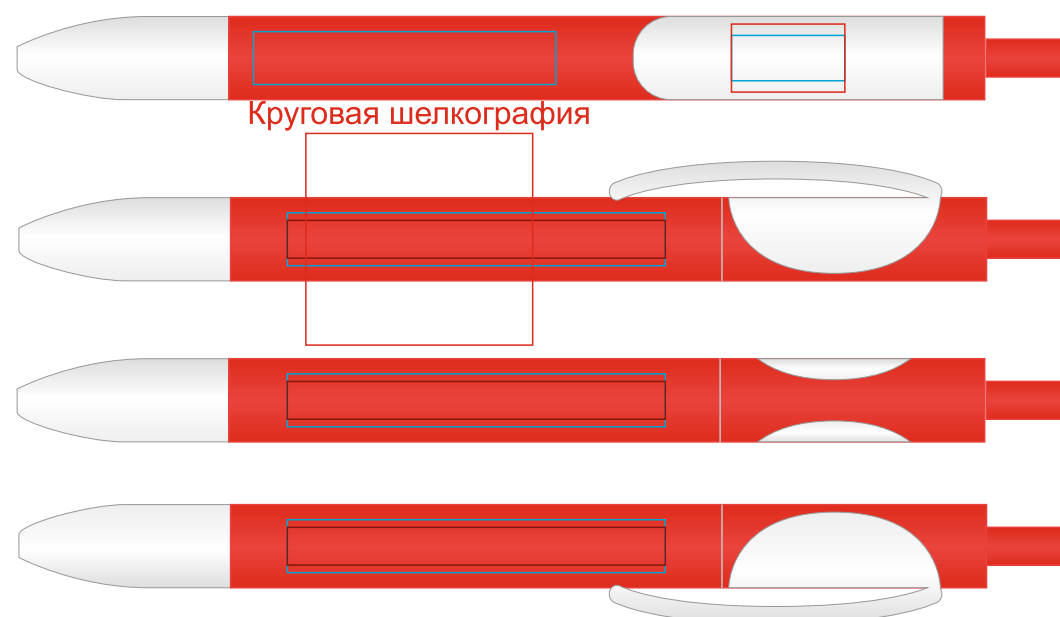

# Ручка TRIS 203

методы нанесения: [тампопечать](#), [уф-печать](#), [круговая шелкография](#)

203/03

203/10

203/05

203/15

203/08

203/25