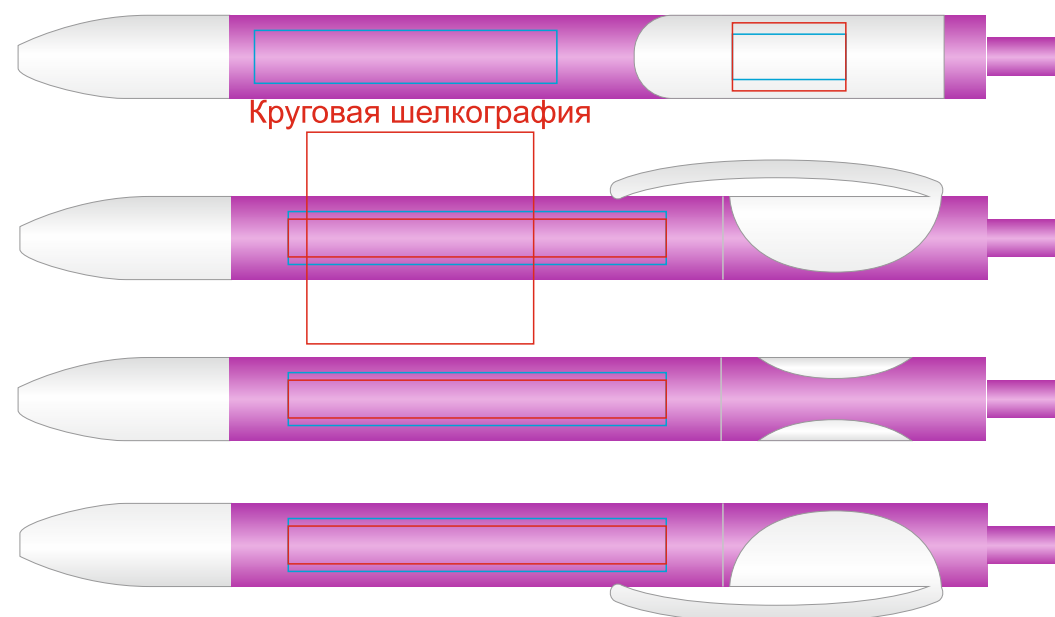

# Ручка TRIS 203

методы нанесения: [тампопечать](#), [уф-печать](#), [круговая шелкография](#)

203/03

203/10

203/05

203/15

203/08

203/25