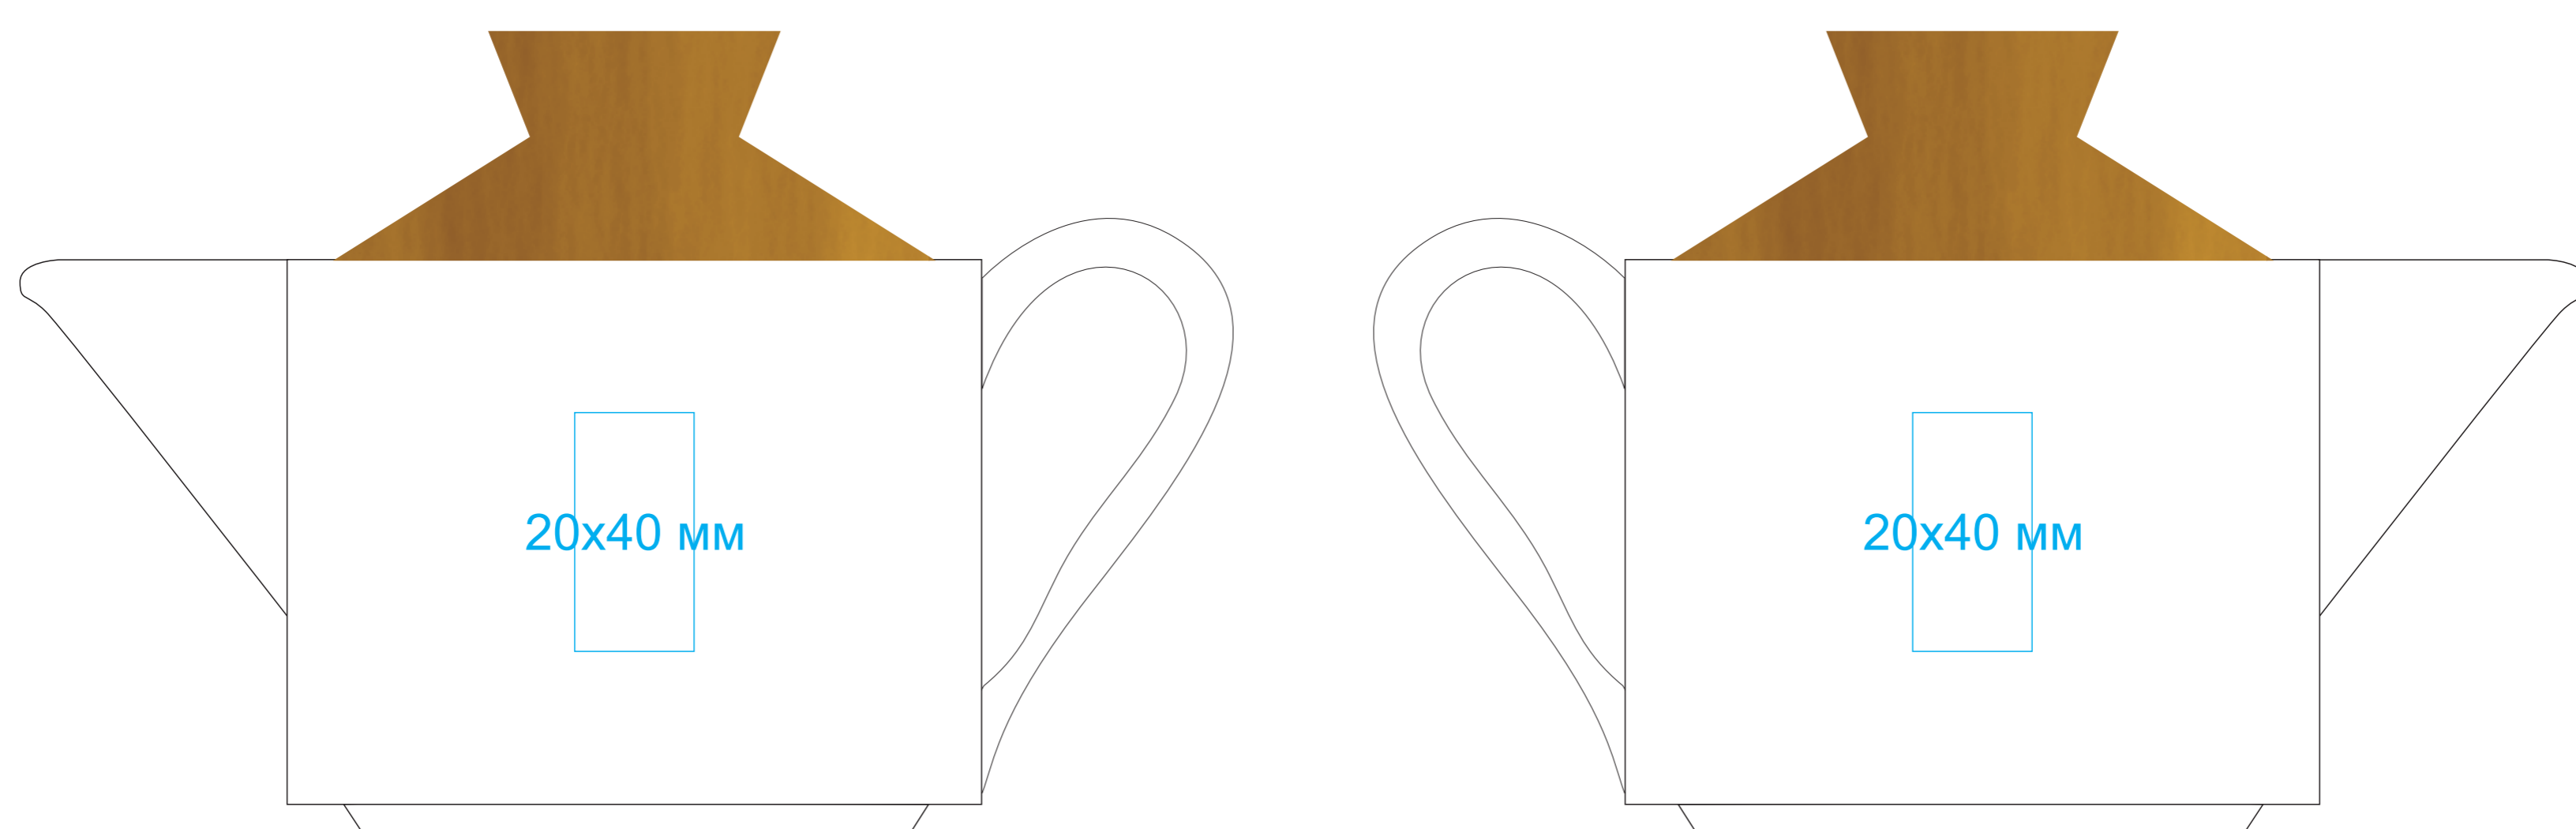

Чайный набор "England": на 4 персоны (4 чашки, 4 блюдца, 4 ложки) , 13605

метод нанесения: тампопечать, деколь, гравировка, шелкография по плоским поверхностям в 1 кроющий цвет ( черный, серебро, золото)

шелкография по плоским поверхностям в 1 кроющий цвет ( черный, серебро, золото)