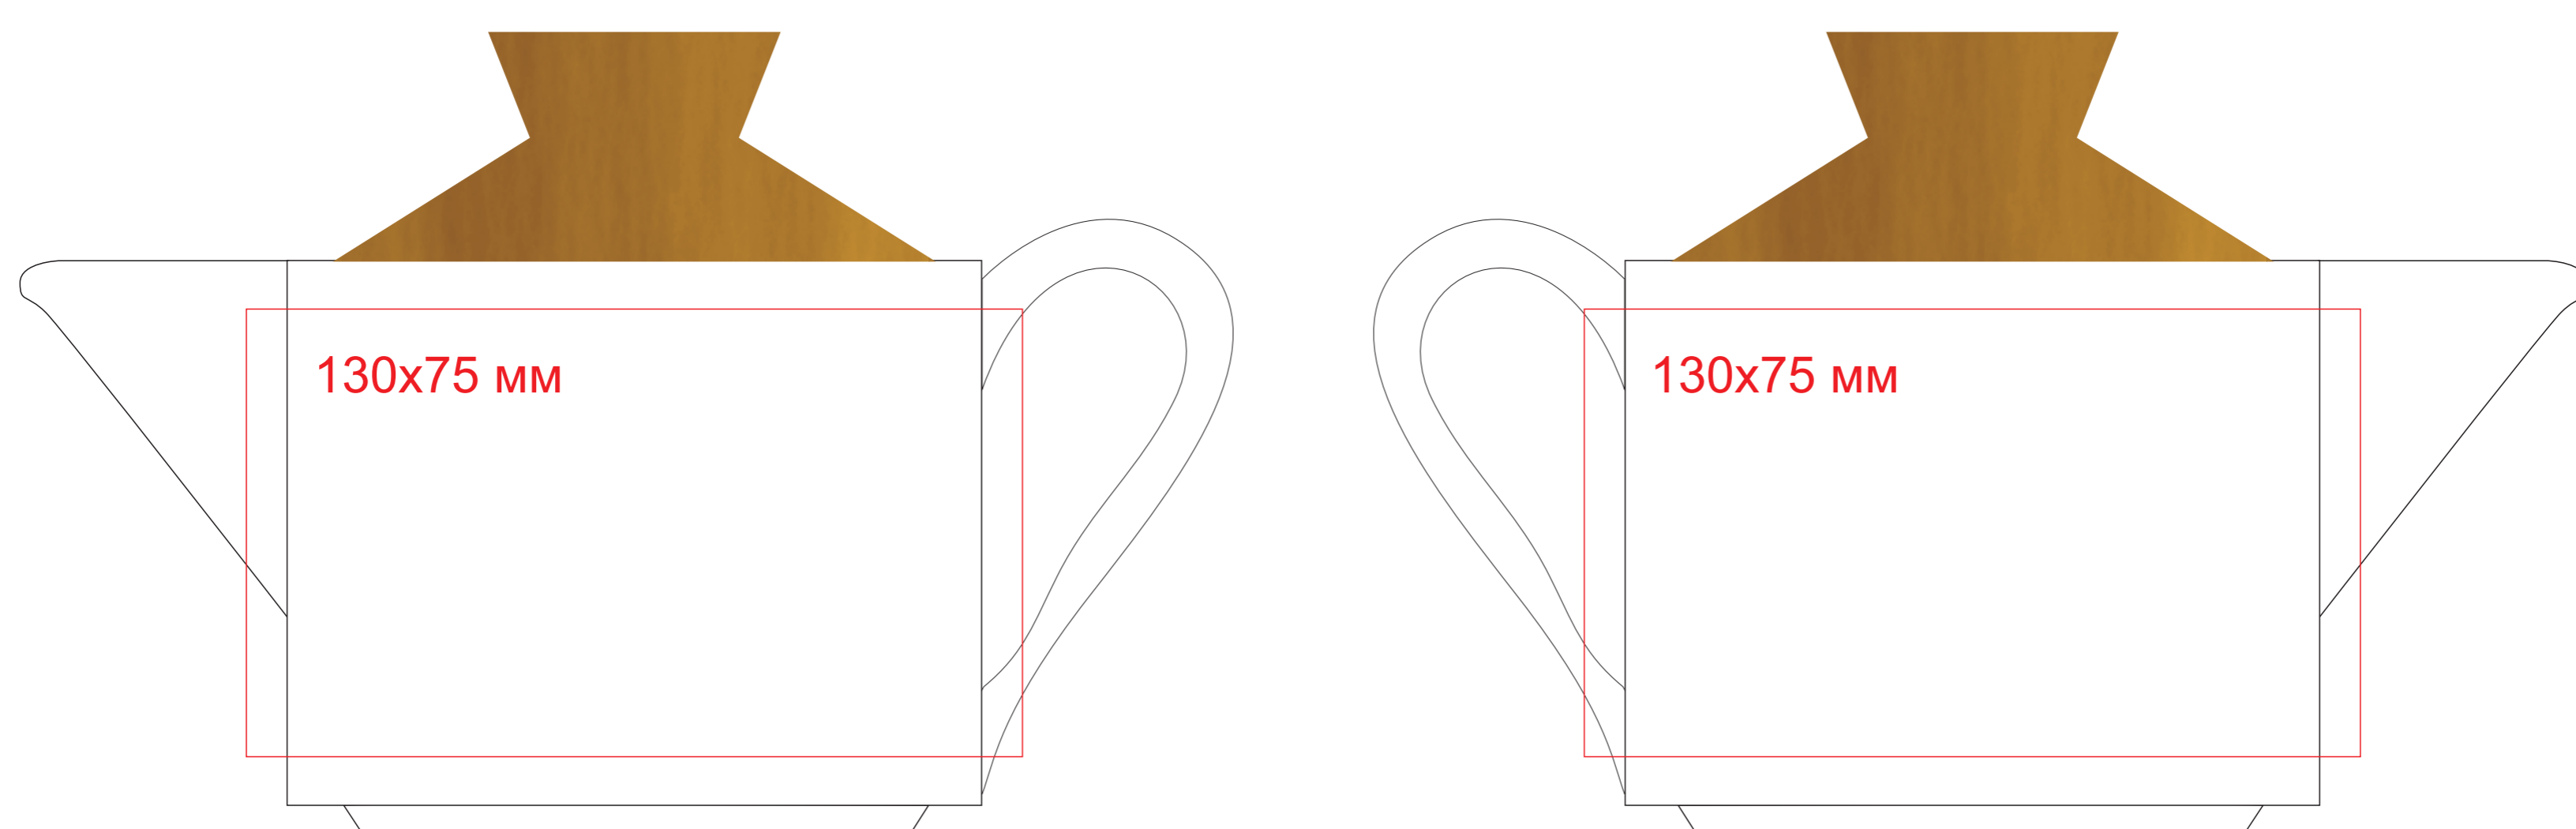

Чайный набор "England": на 4 персоны (4 чашки, 4 блюдца, 4 ложки) , 13605

метод нанесения: тампопечать, деколь, гравировка, шелкография по плоским поверхностям в 1 кроющий цвет ( черный, серебро, золото)

шелкография по плоским поверхностям в 1 кроющий цвет ( черный, серебро, золото)