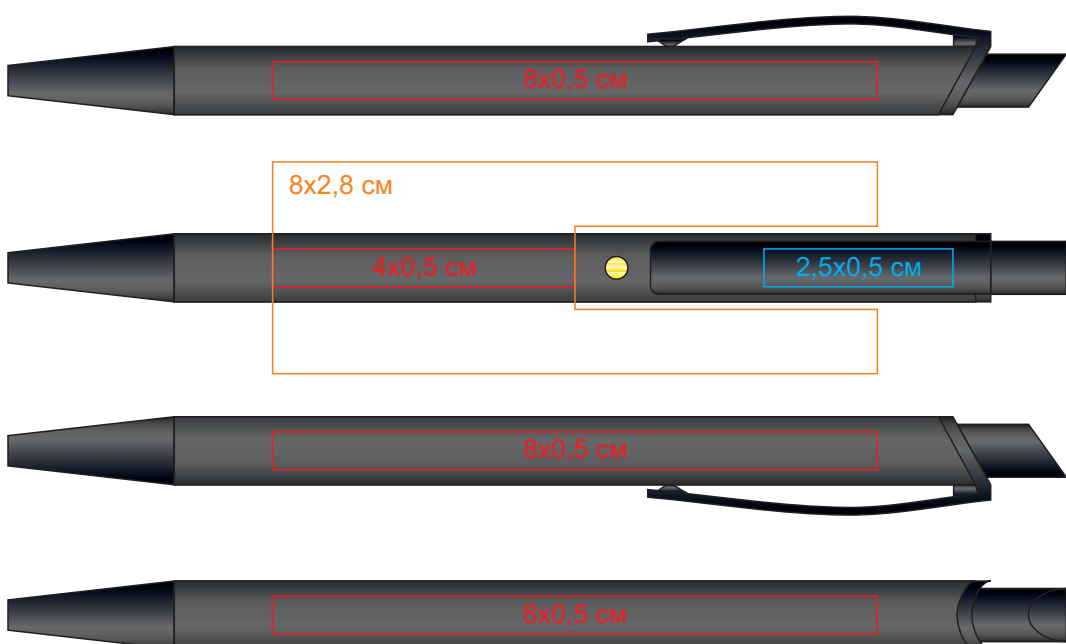

ENIGMA, ручка шариковая, металл, пластик, софт-покрытие арт. 40501

Метод нанесения: гравировка, круговая гравировка, тампопечать

возможно светло-серая гравировка,
цветная гравировка по цвету внутренней вставки,
двухцветная гравировка (комбинация первых двух способов)

40501/03

возможно светло-серая гравировка,
цветная гравировка по цвету внутренней вставки,
двухцветная гравировка (комбинация первых двух способов)

40501/15

возможно светло-серая гравировка,
цветная гравировка по цвету внутренней вставки,
двухцветная гравировка (комбинация первых двух способов)

40501/05

возможно светло-серая гравировка,
цветная гравировка по цвету внутренней вставки,
двухцветная гравировка (комбинация первых двух способов)

40501/22

возможно светло-серая гравировка,
цветная гравировка по цвету внутренней вставки,
двухцветная гравировка (комбинация первых двух способов)

40501/11

возможно светло-серая гравировка,
цветная гравировка по цвету внутренней вставки,
двухцветная гравировка (комбинация первых двух способов)

40501/47