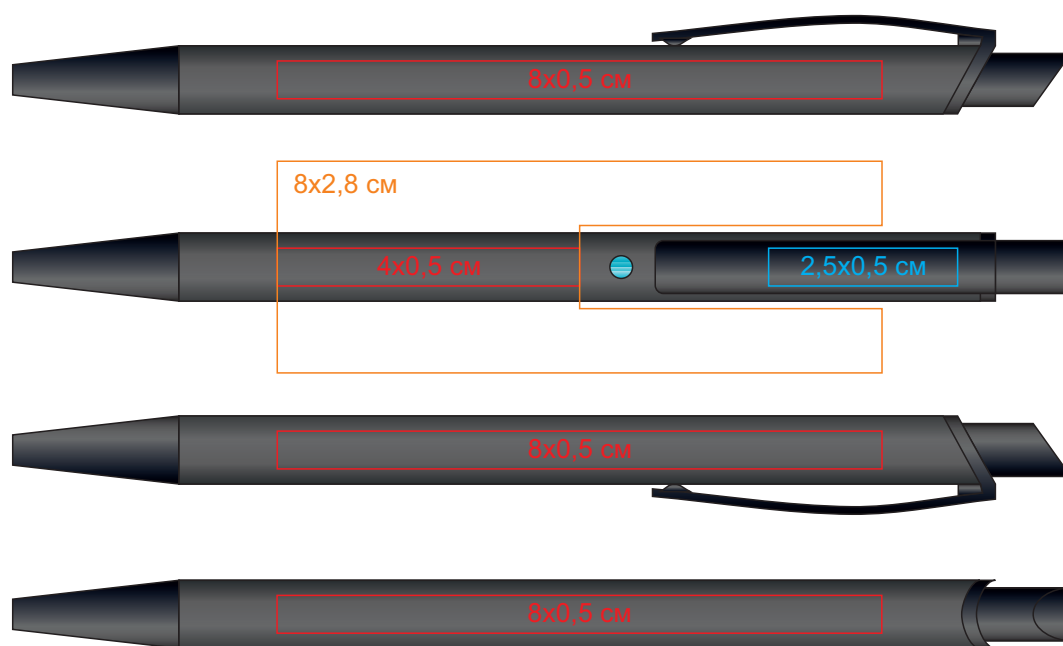

ENIGMA, ручка шариковая, металл, пластик, софт-покрытие арт. 40501

Метод нанесения: гравировка, круговая гравировка, тампопечать

возможно светло-серая гравировка,
цветная гравировка по цвету внутренней вставки,
двухцветная гравировка (комбинация первых двух способов)

40501/03

возможно светло-серая гравировка,
цветная гравировка по цвету внутренней вставки,
двухцветная гравировка (комбинация первых двух способов)

40501/15

возможно светло-серая гравировка,
цветная гравировка по цвету внутренней вставки,
двухцветная гравировка (комбинация первых двух способов)

40501/05

возможно светло-серая гравировка,
цветная гравировка по цвету внутренней вставки,
двухцветная гравировка (комбинация первых двух способов)

40501/22

возможно светло-серая гравировка,
цветная гравировка по цвету внутренней вставки,
двухцветная гравировка (комбинация первых двух способов)