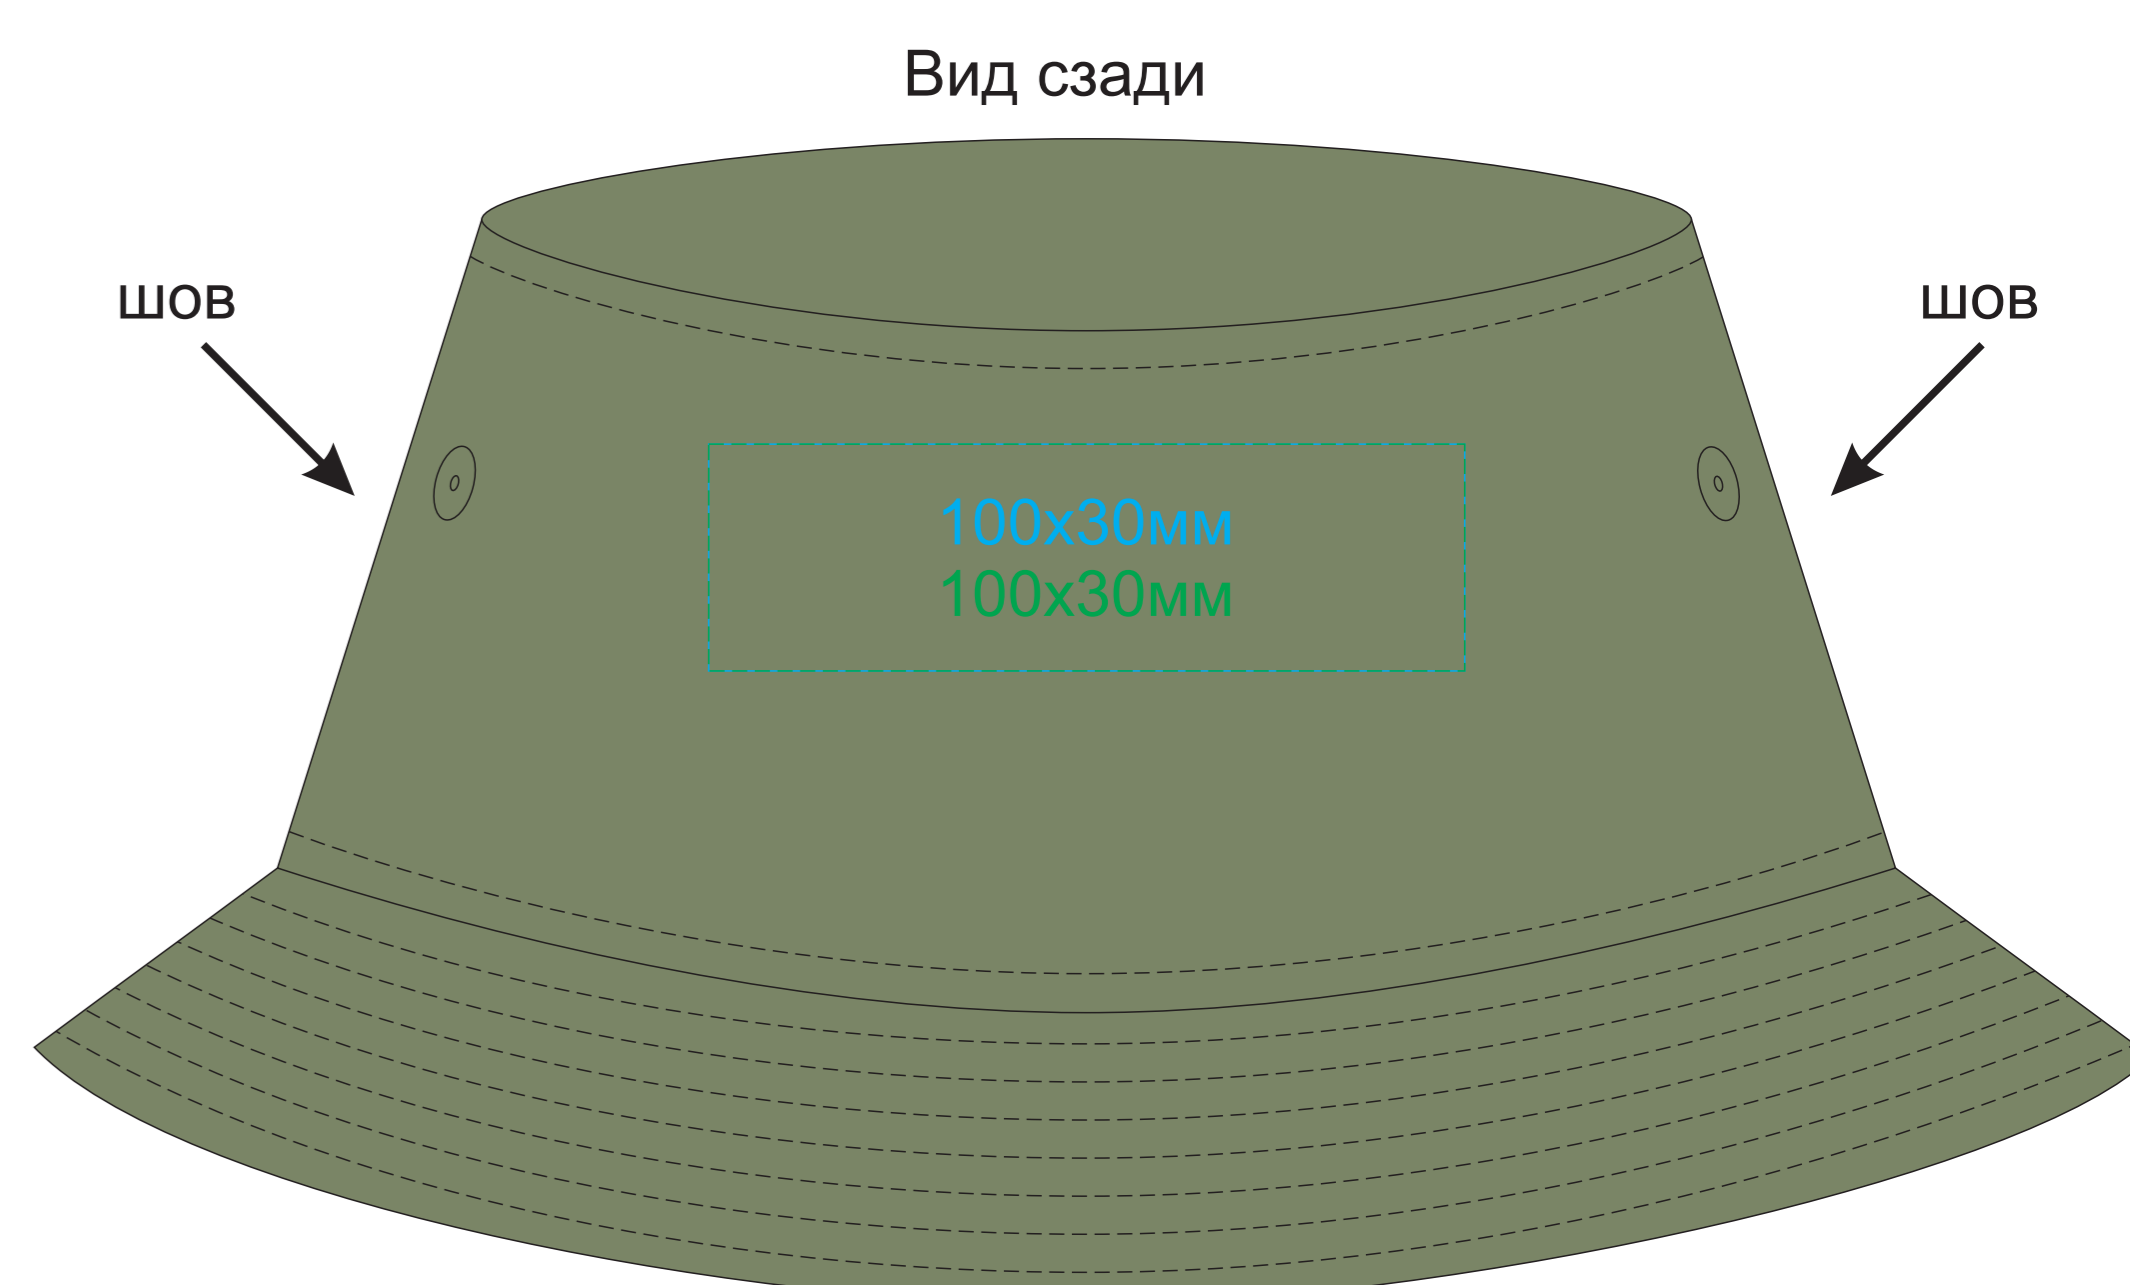

# Панама "GEO", белый, 100% переработанный полиэстер

арт. 254226

Методы нанесения: **термотрансфер**, **вышивка**, вышивка шеврона

254226.35

254226.28

254226.26

254226.09

254226.01