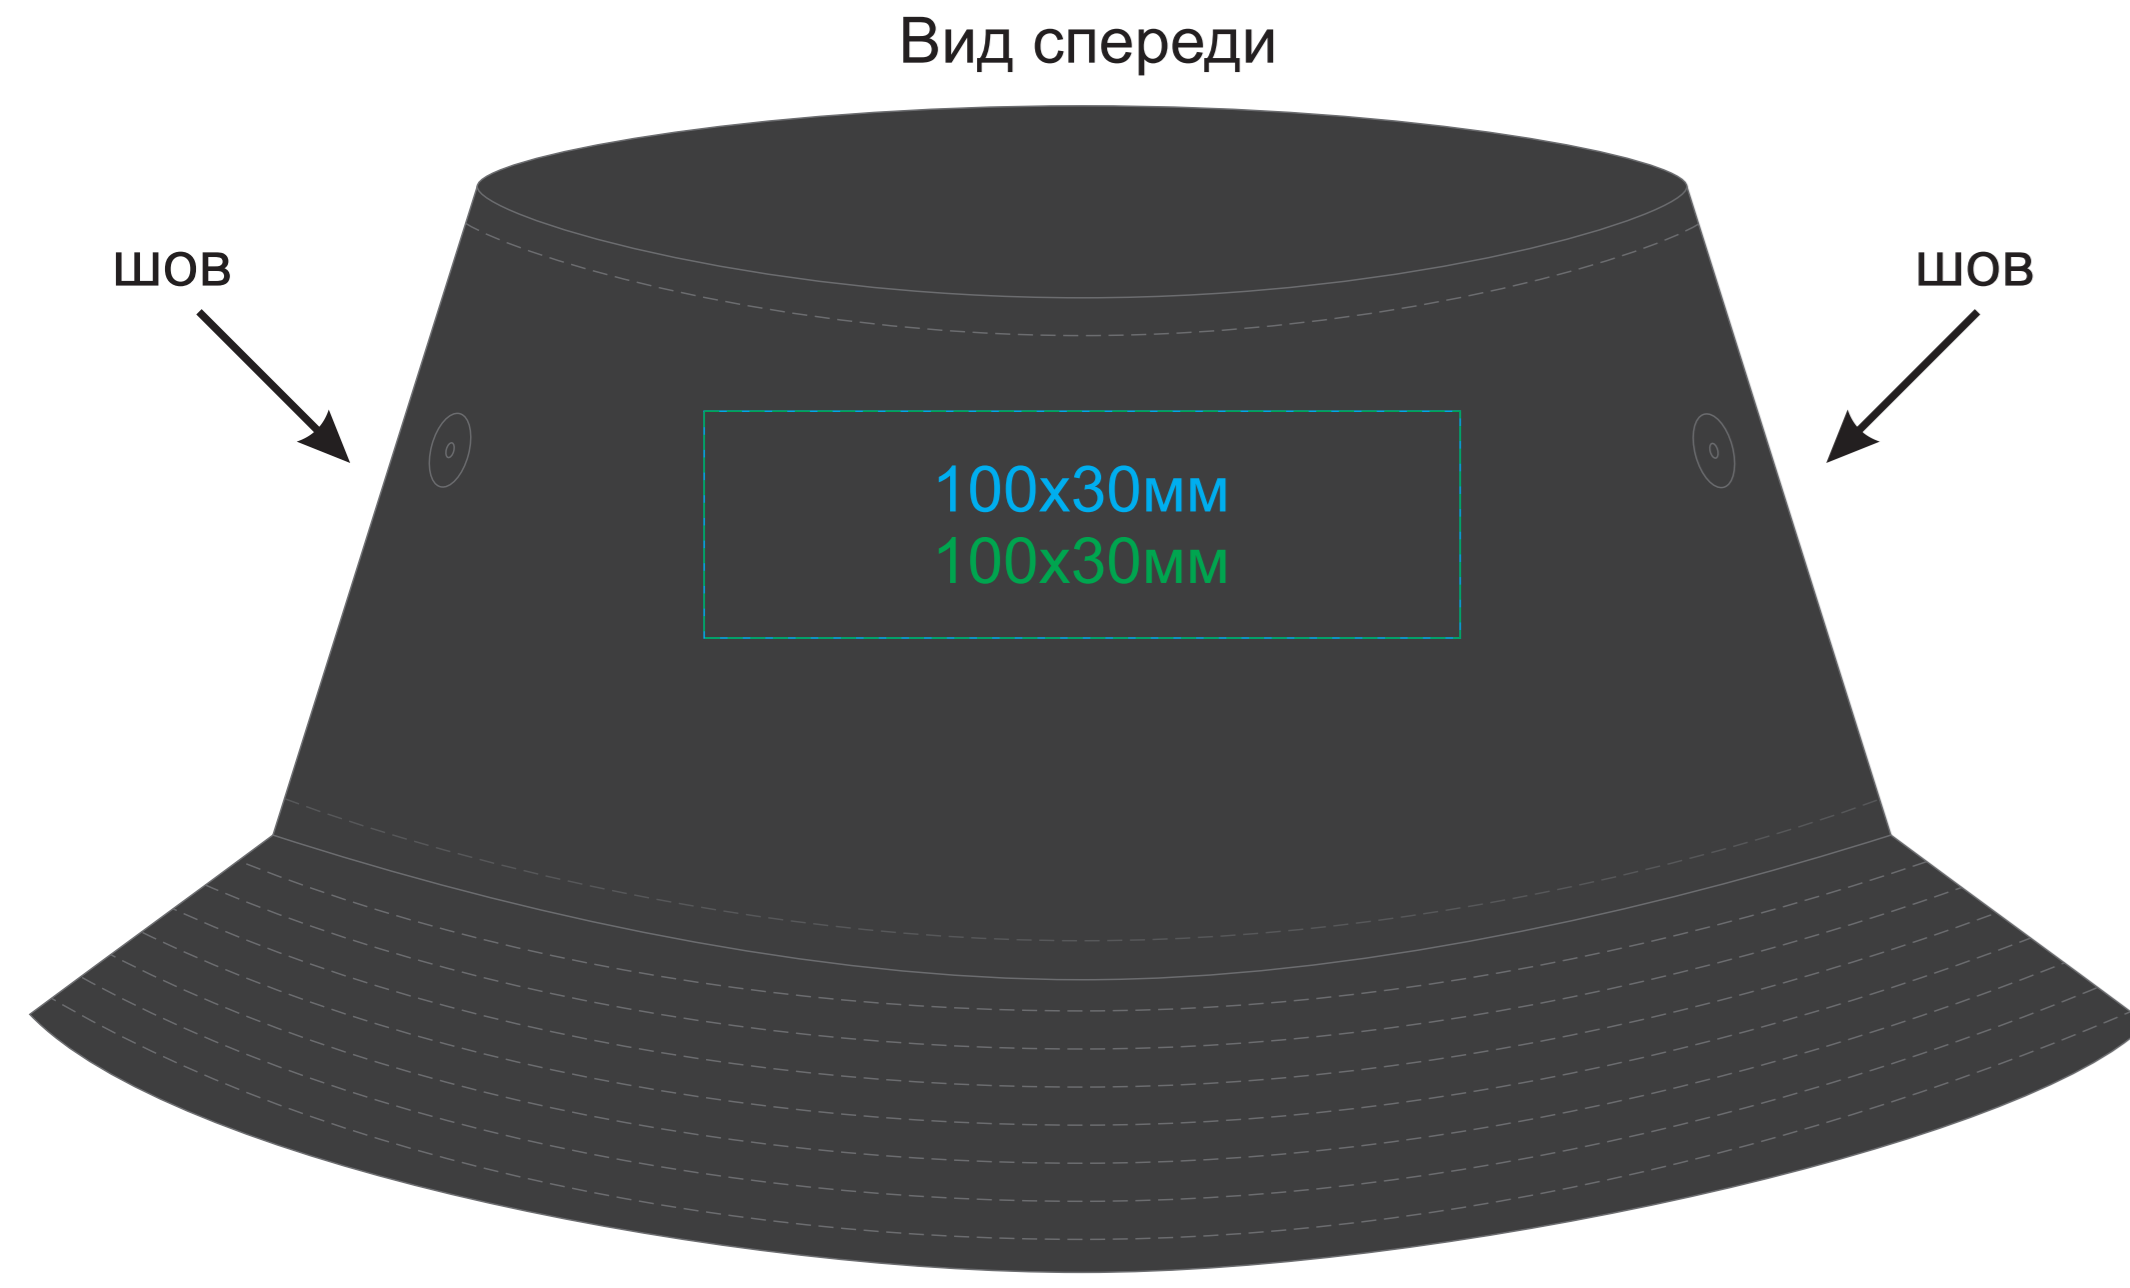

# Панама "GEO", белый, 100% переработанный полиэстер

арт. 254226

Методы нанесения: **термотрансфер**, **вышивка**, вышивка шеврона

254226.35

254226.28

254226.26

254226.09

254226.01