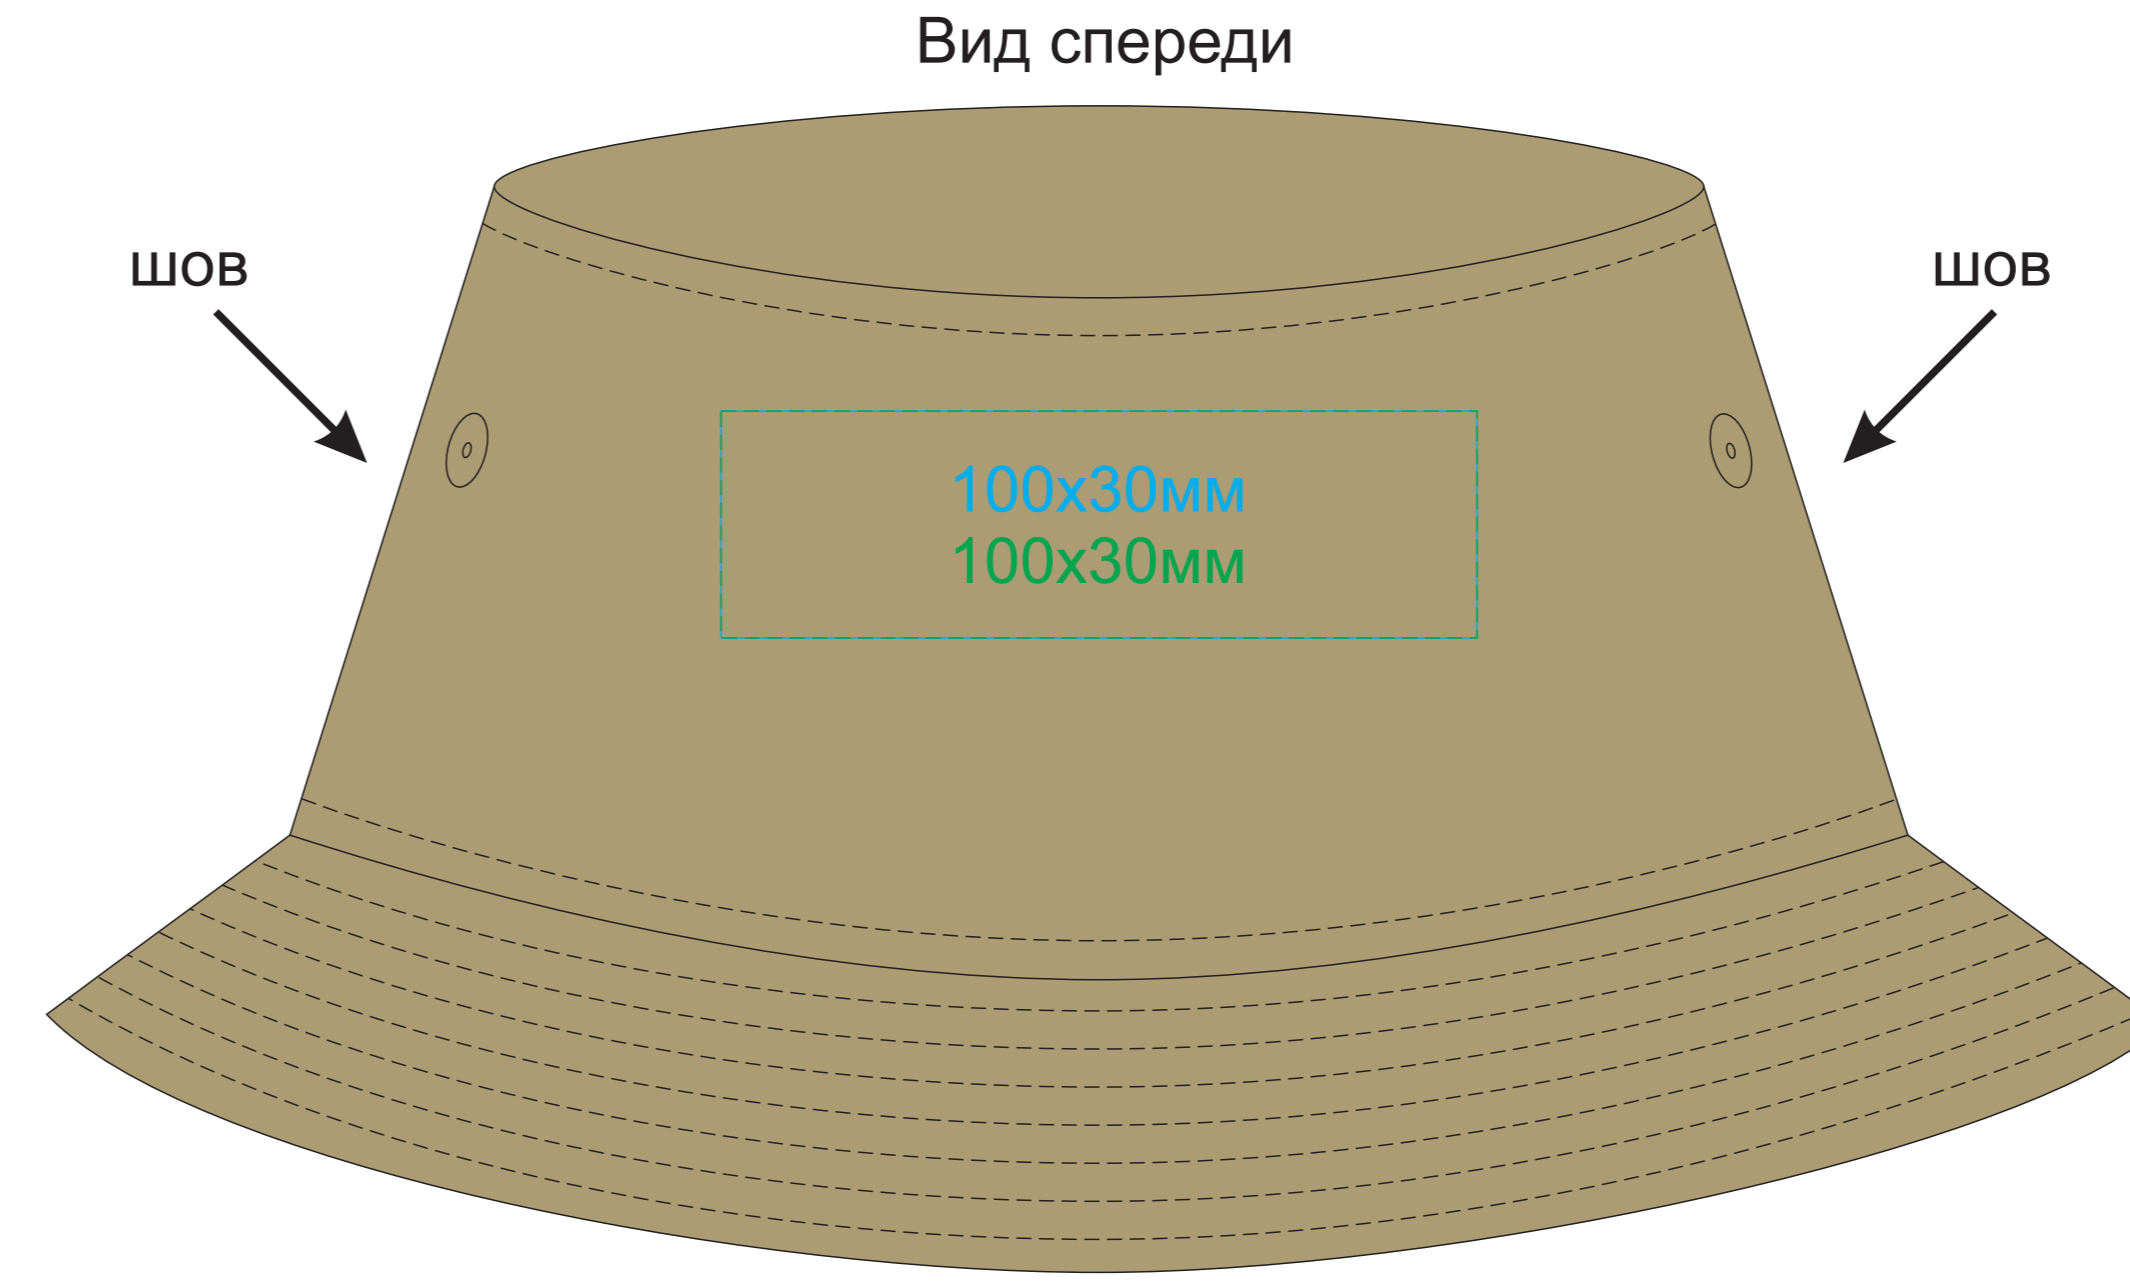

# Панама "GEO", белый, 100% переработанный полиэстер

арт. 254226

Методы нанесения: **термотрансфер**, **вышивка**, вышивка шеврона

254226.35

254226.28

254226.26

254226.09

254226.01