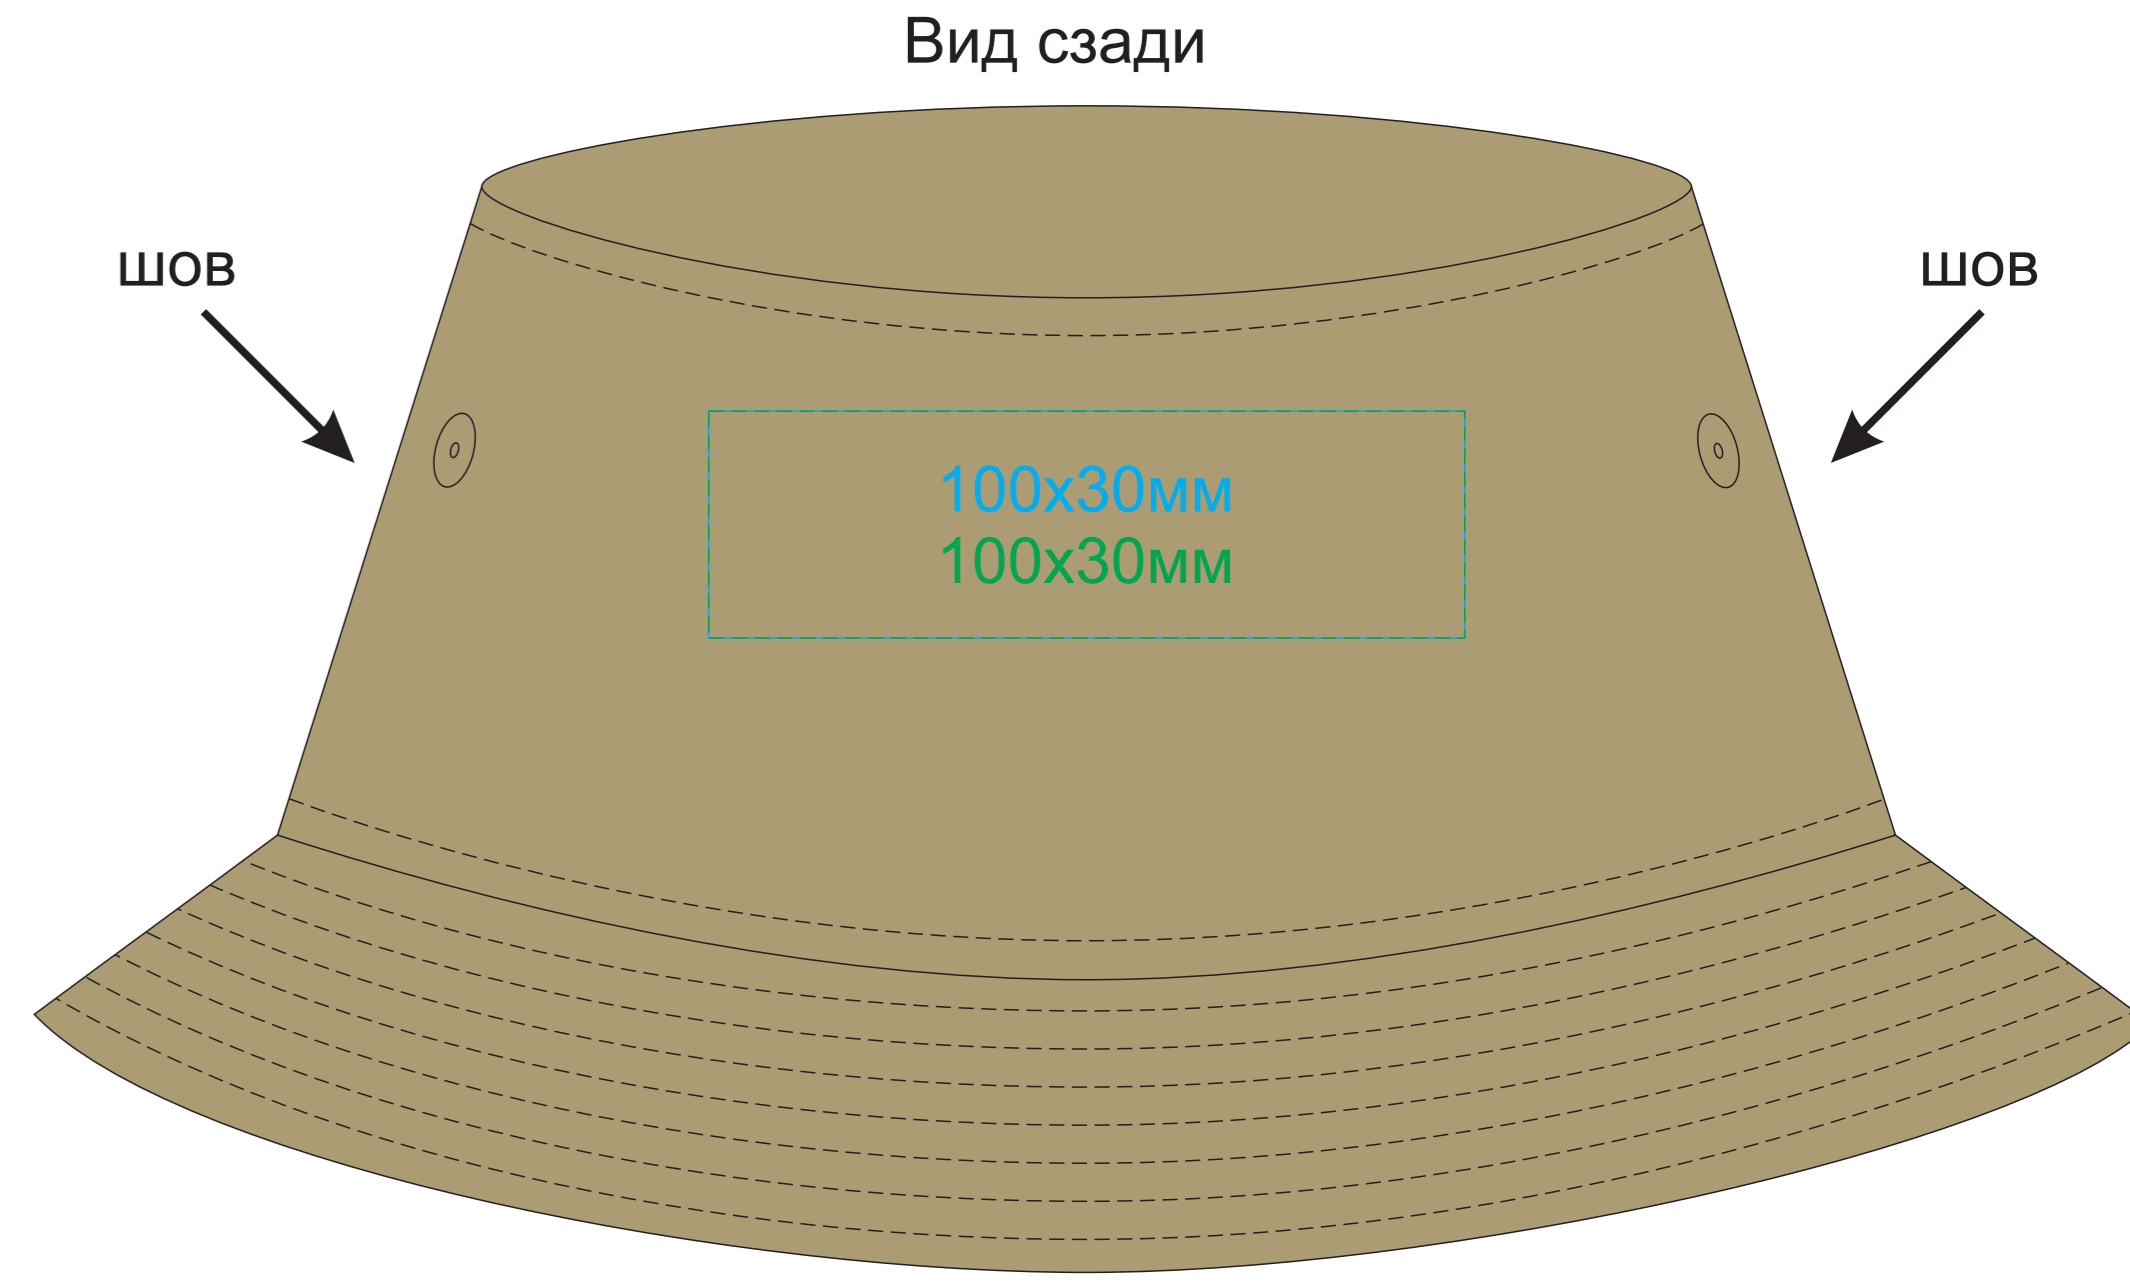

# Панама "GEO", белый, 100% переработанный полиэстер

арт. 254226

Методы нанесения: **термотрансфер**, **вышивка**, вышивка шеврона

254226.35

254226.28

254226.26

254226.09

254226.01