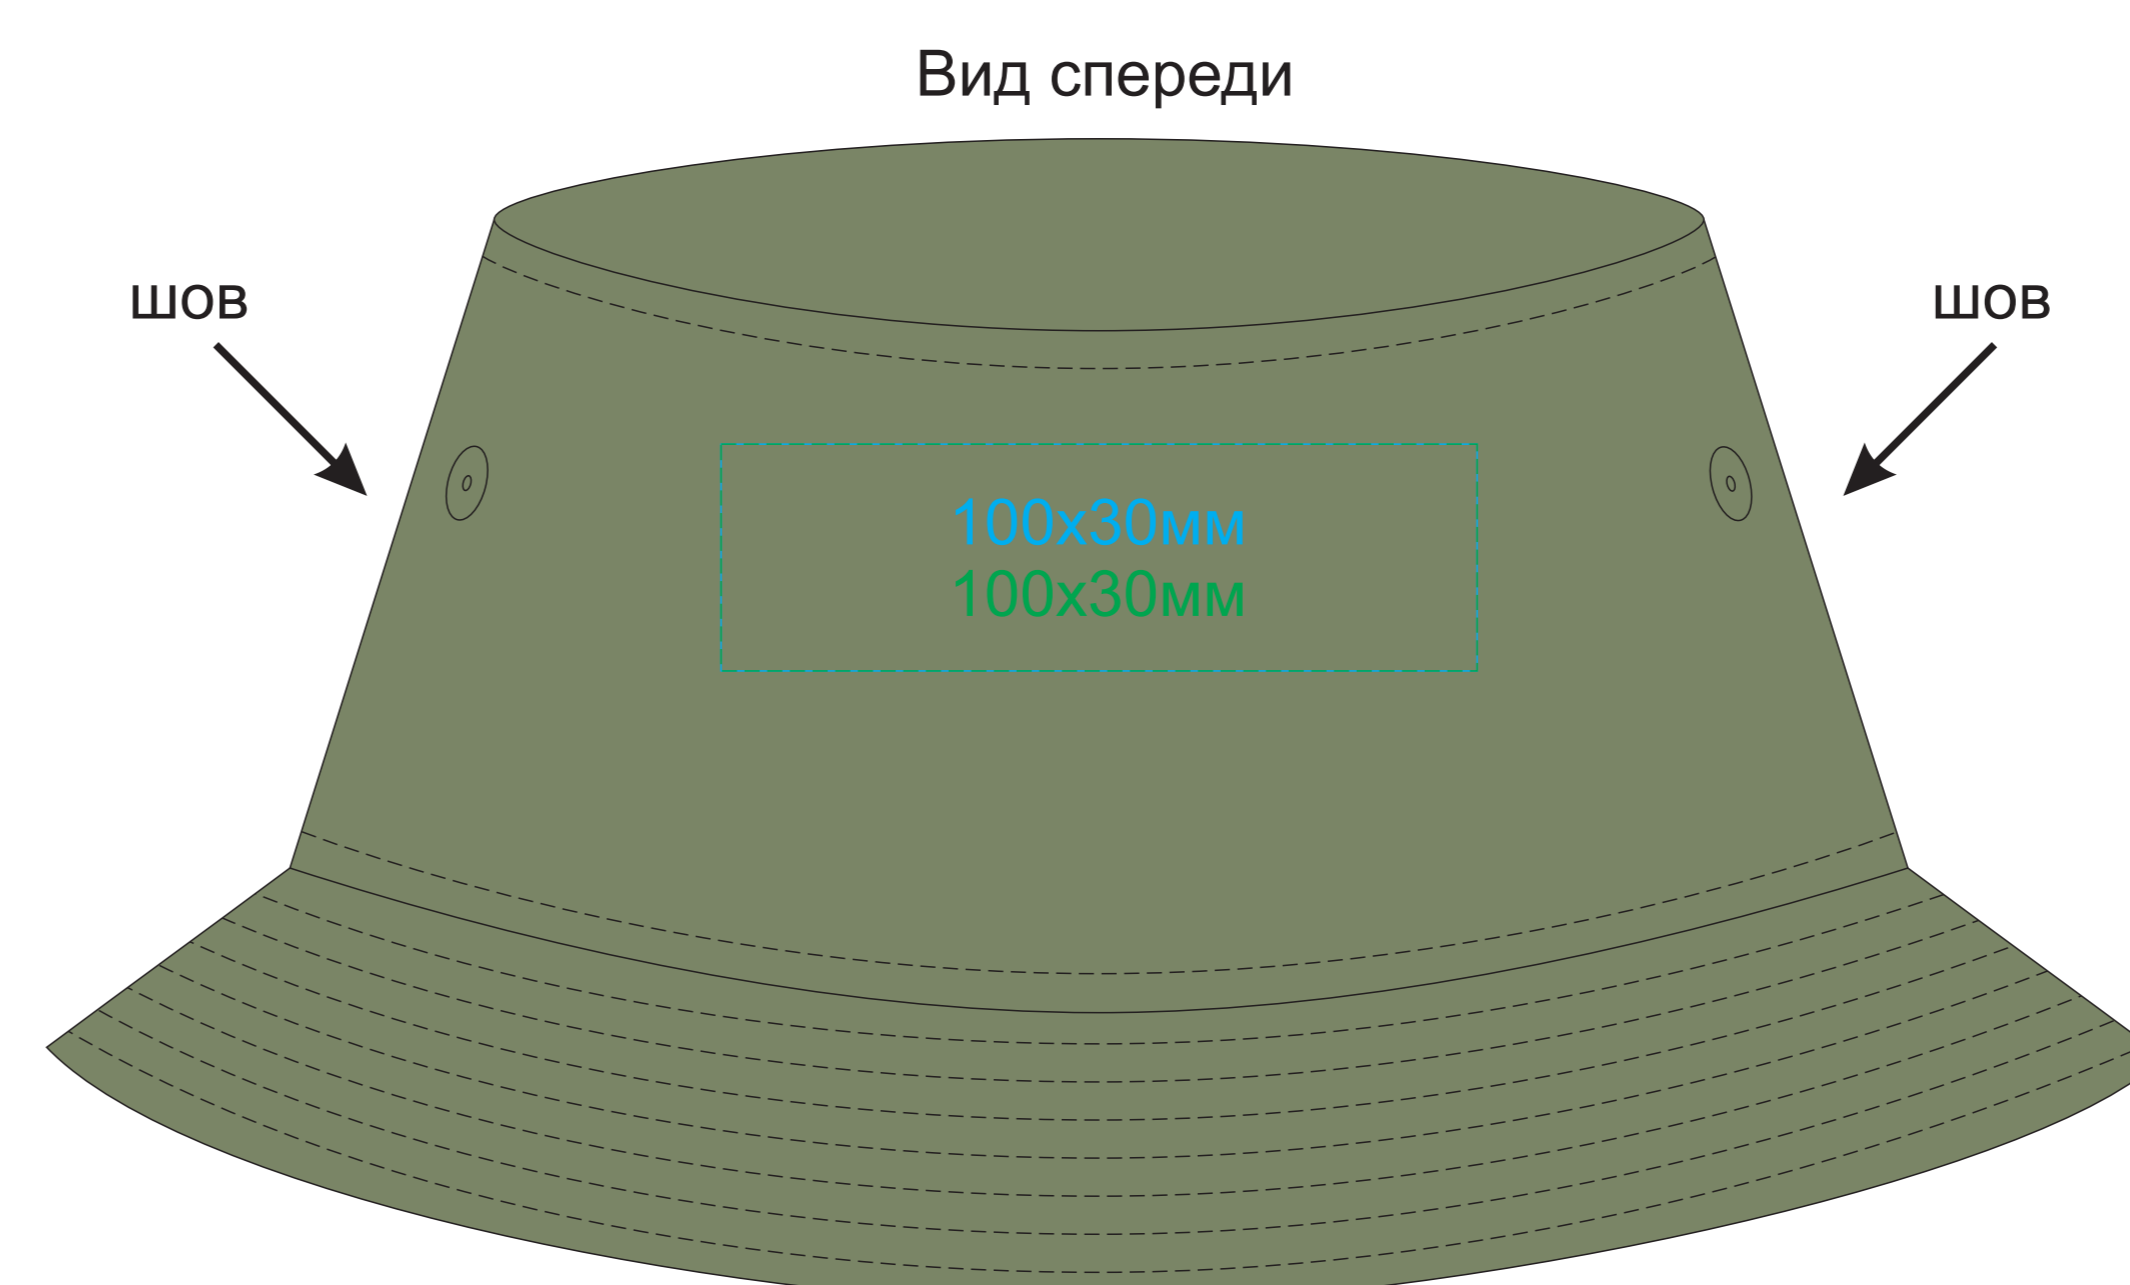

# Панама "GEO", белый, 100% переработанный полиэстер

арт. 254226

Методы нанесения: **термотрансфер**, **вышивка**, вышивка шеврона

254226.35

254226.28

254226.26

254226.09

254226.01