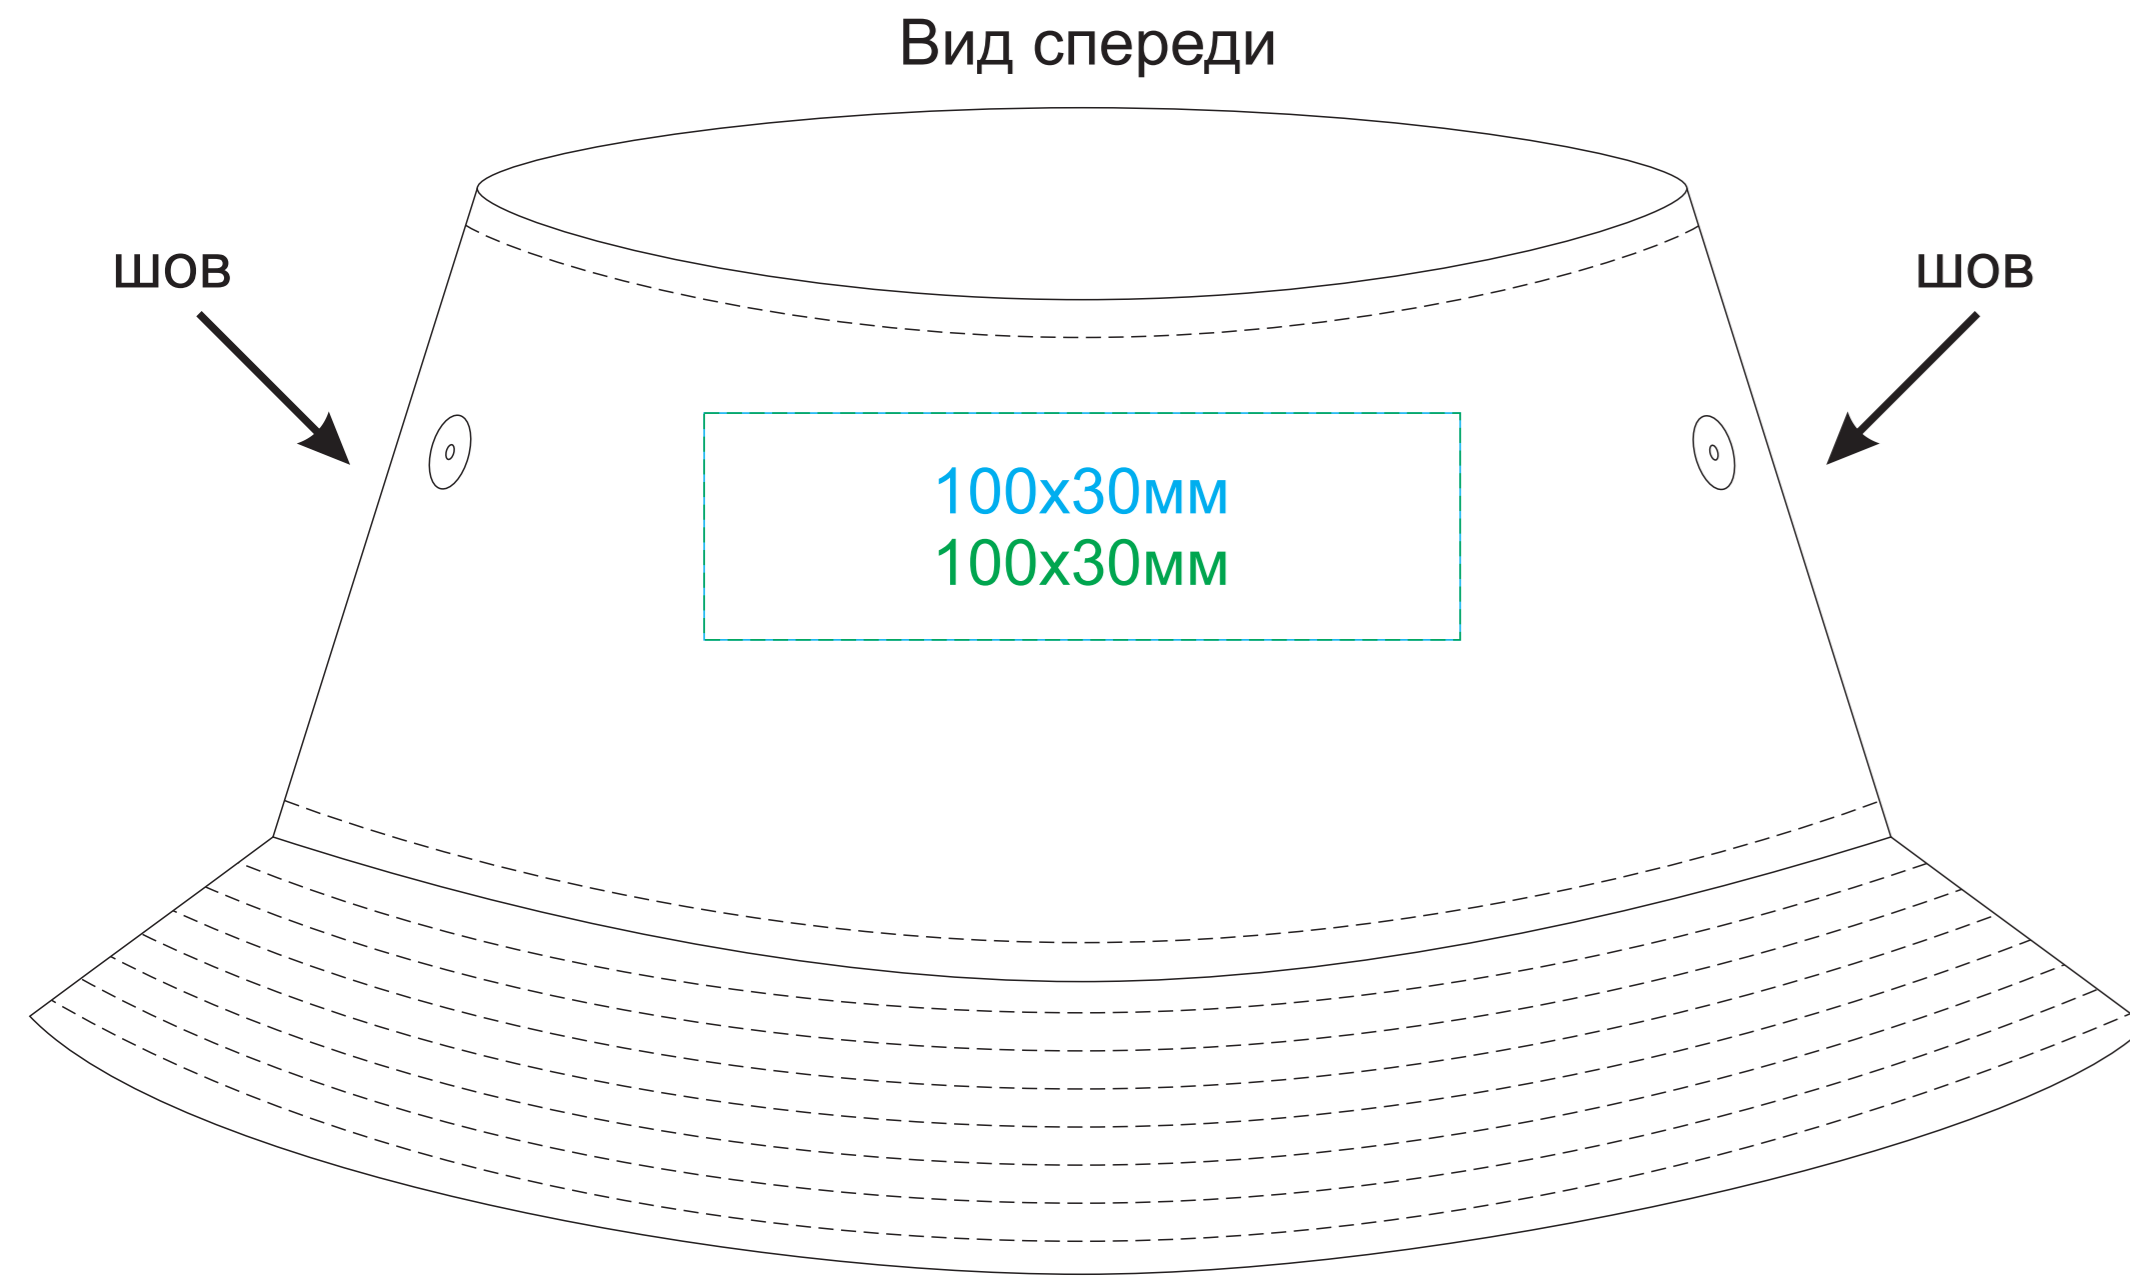

# Панама "GEO", белый, 100% переработанный полиэстер

арт. 254226

Методы нанесения: **термотрансфер**, **вышивка**, вышивка шеврона

254226.35

254226.28

254226.26

254226.09

254226.01