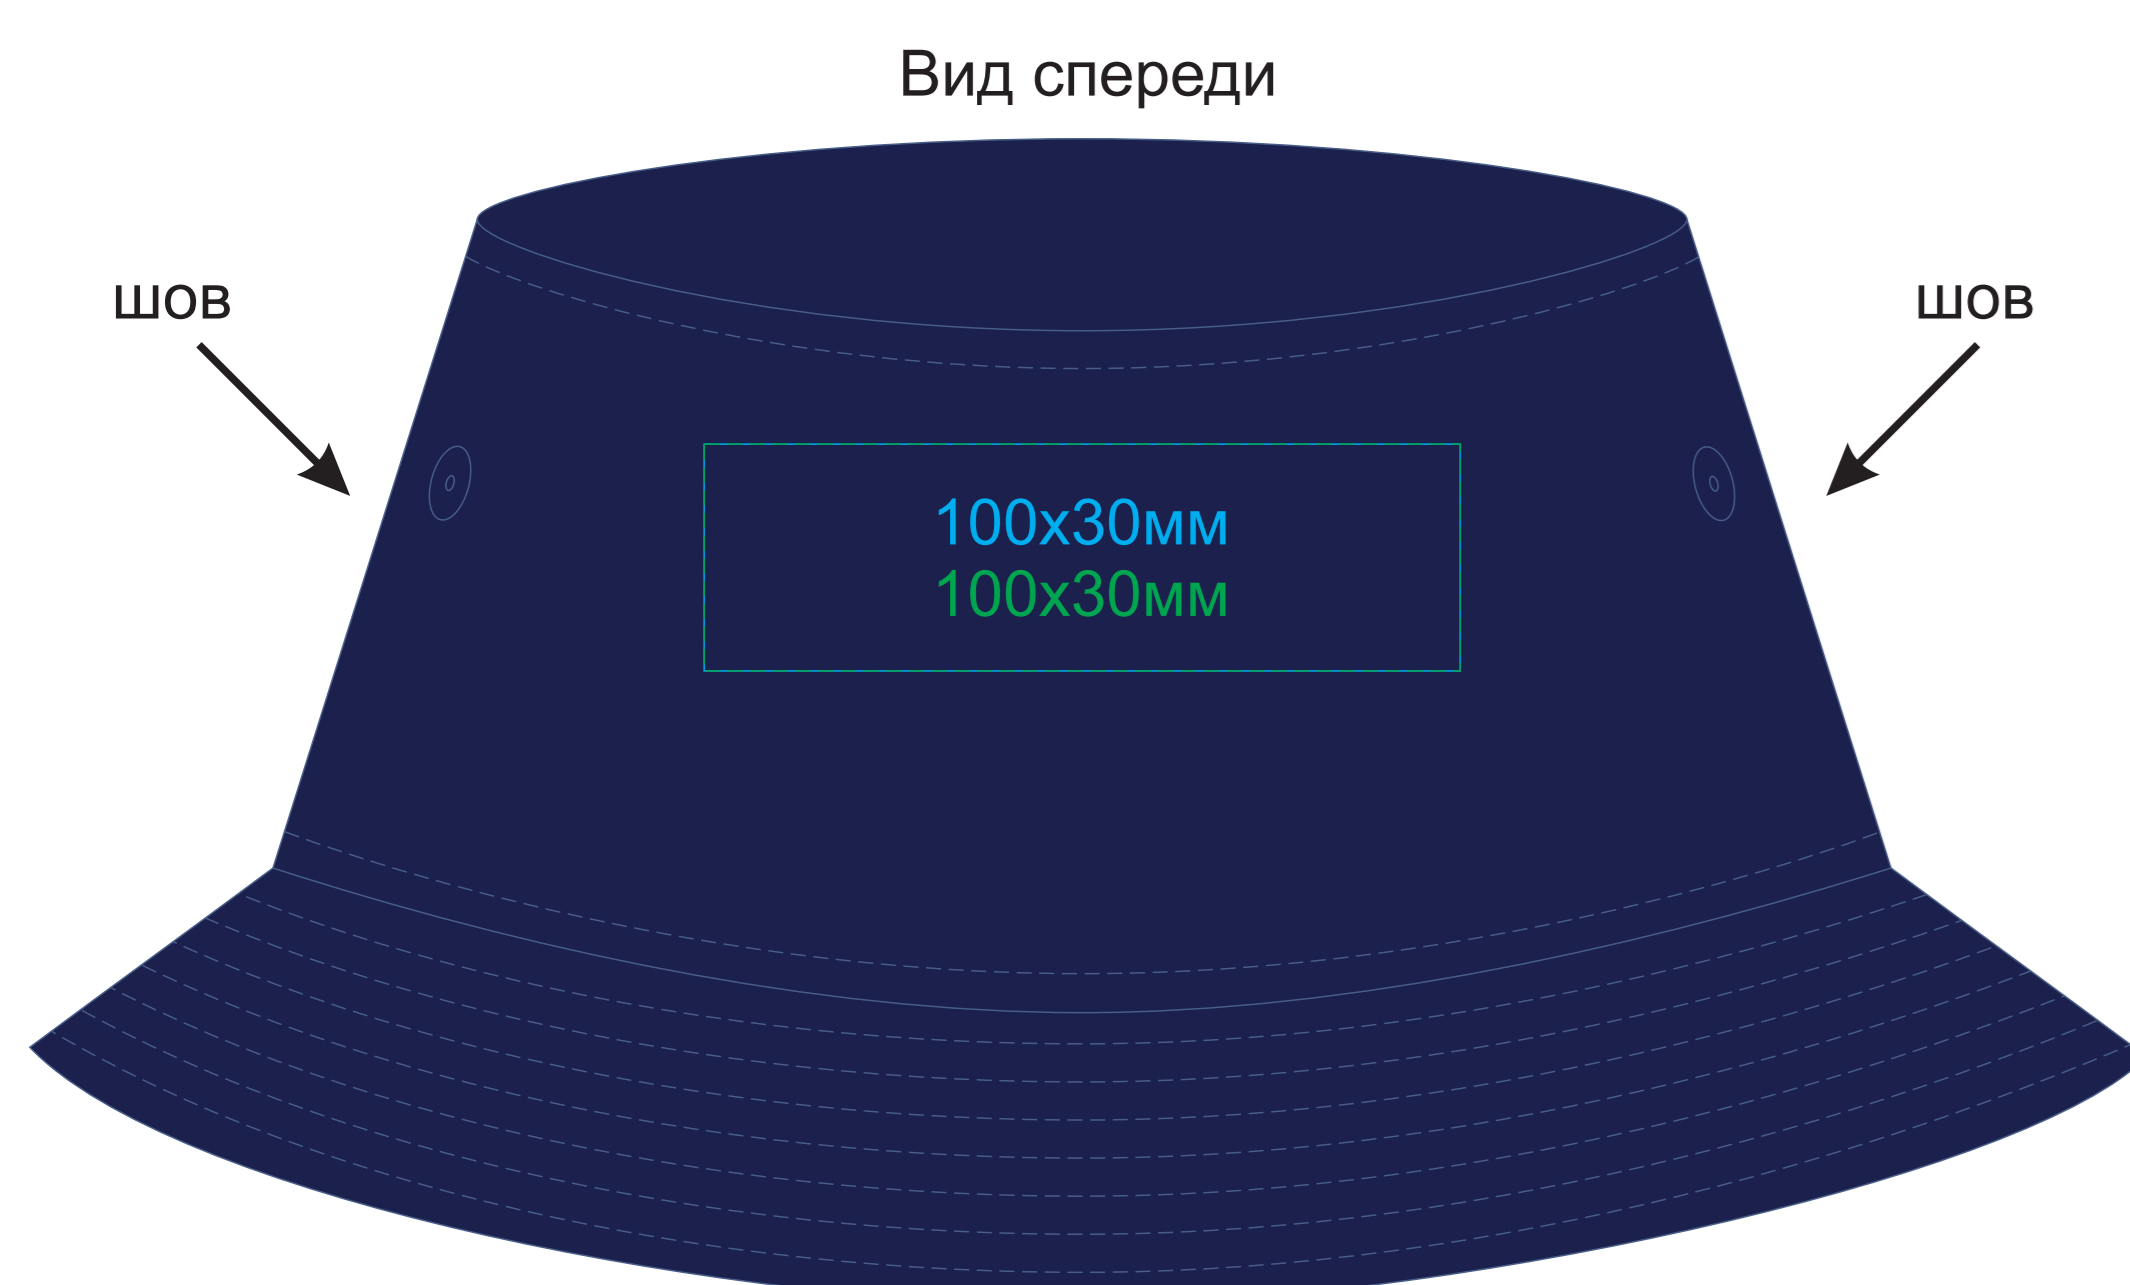

# Панама "GEO", белый, 100% переработанный полиэстер

арт. 254226

Методы нанесения: **термотрансфер**, **вышивка**, вышивка шеврона

254226.35

254226.28

254226.26

254226.09

254226.01