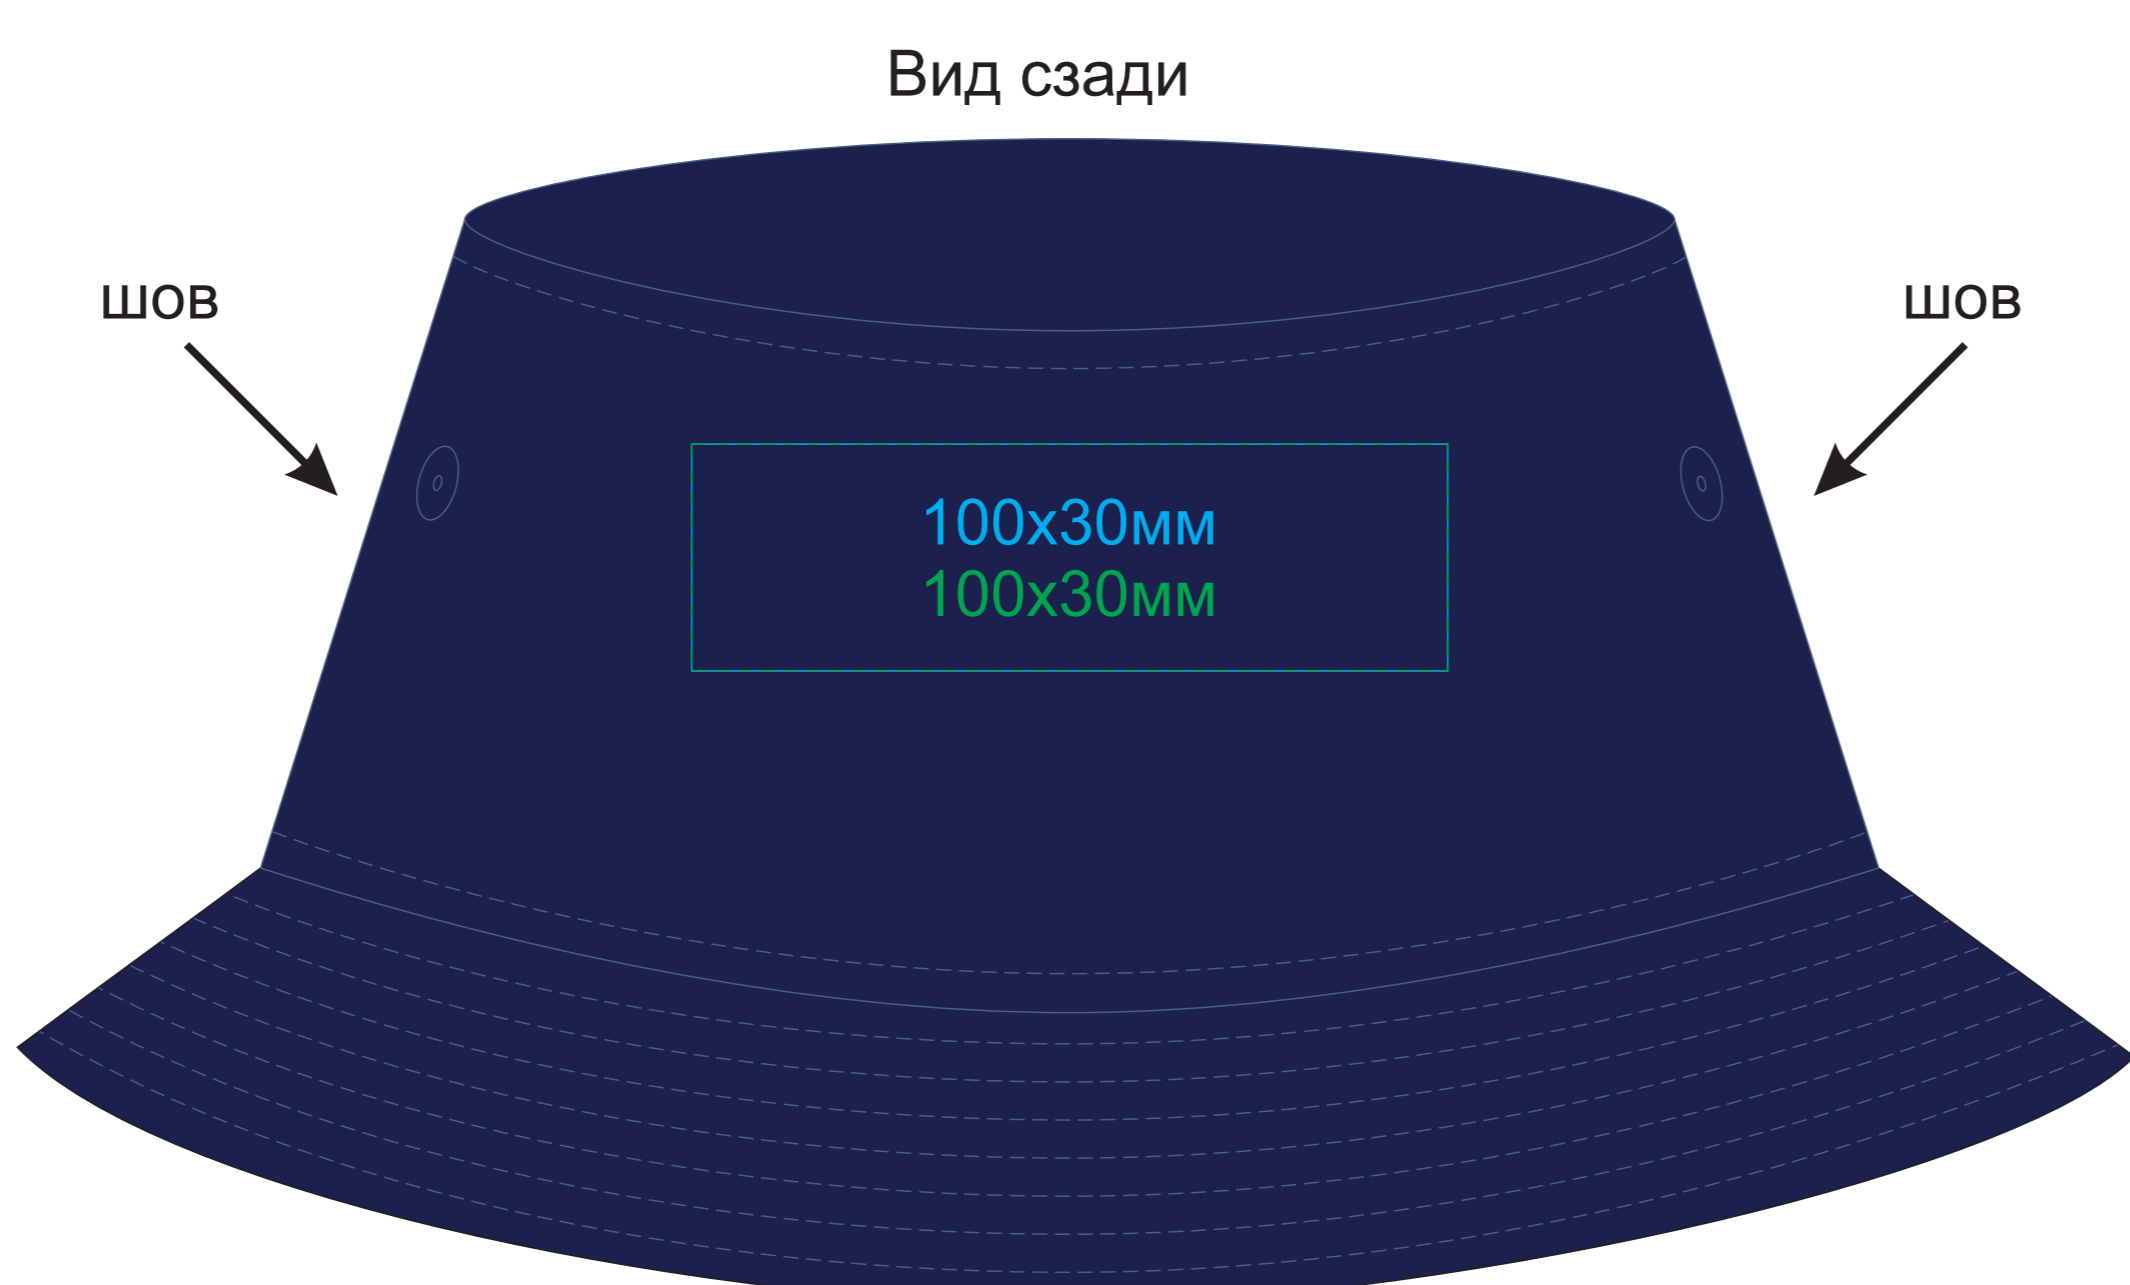

# Панама "GEO", белый, 100% переработанный полиэстер

арт. 254226

Методы нанесения: **термотрансфер**, **вышивка**, вышивка шеврона

254226.35

254226.28

254226.26

254226.09

254226.01