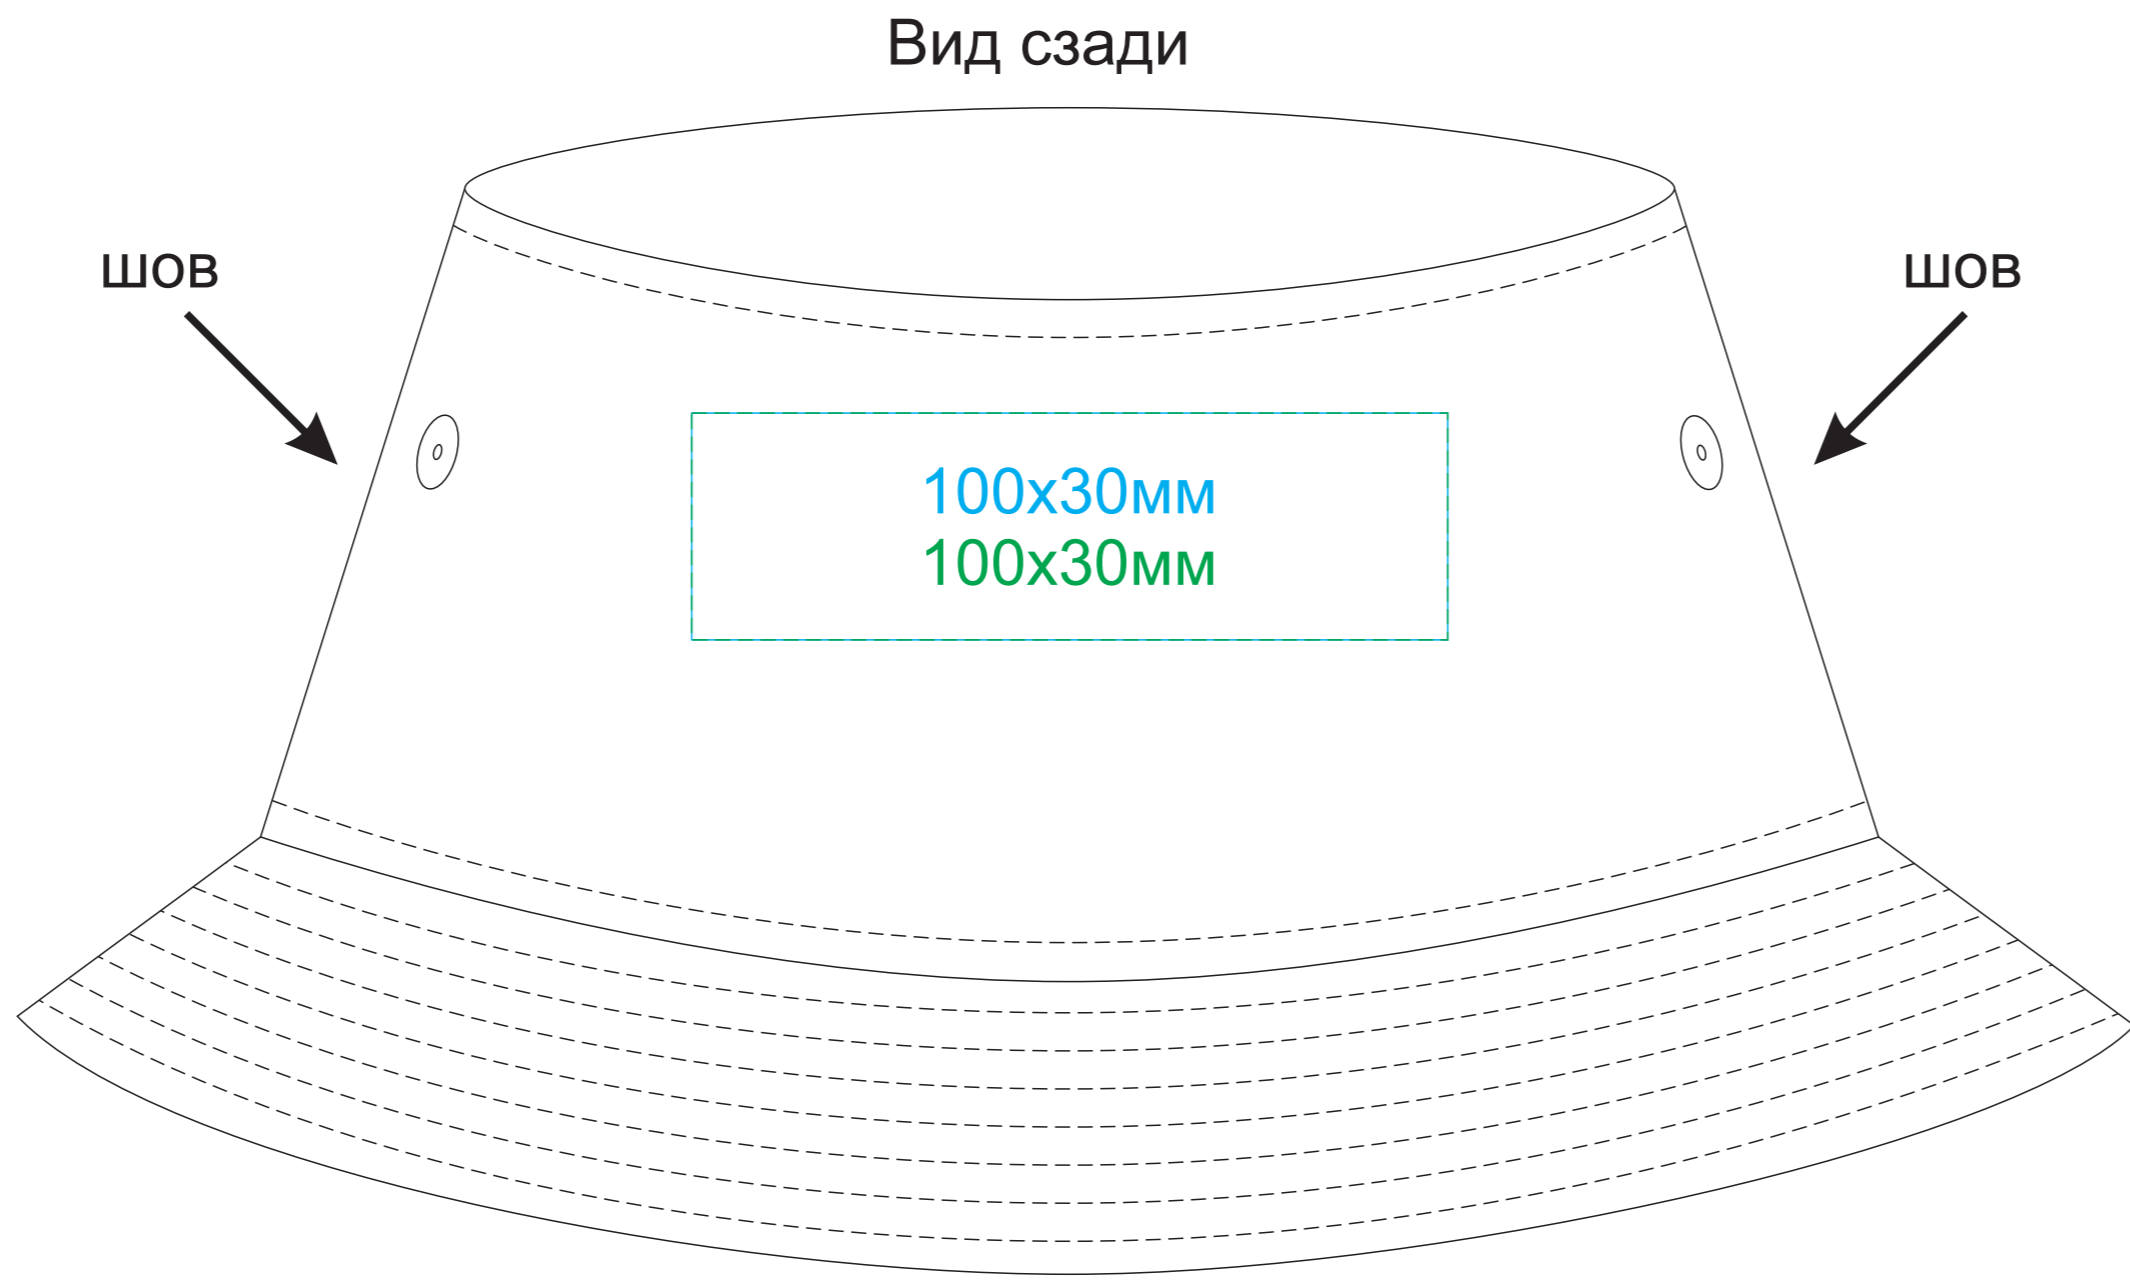

# Панама "GEO", белый, 100% переработанный полиэстер

арт. 254226

Методы нанесения: **термотрансфер**, **вышивка**, вышивка шеврона

254226.35

254226.28

254226.26

254226.09

254226.01