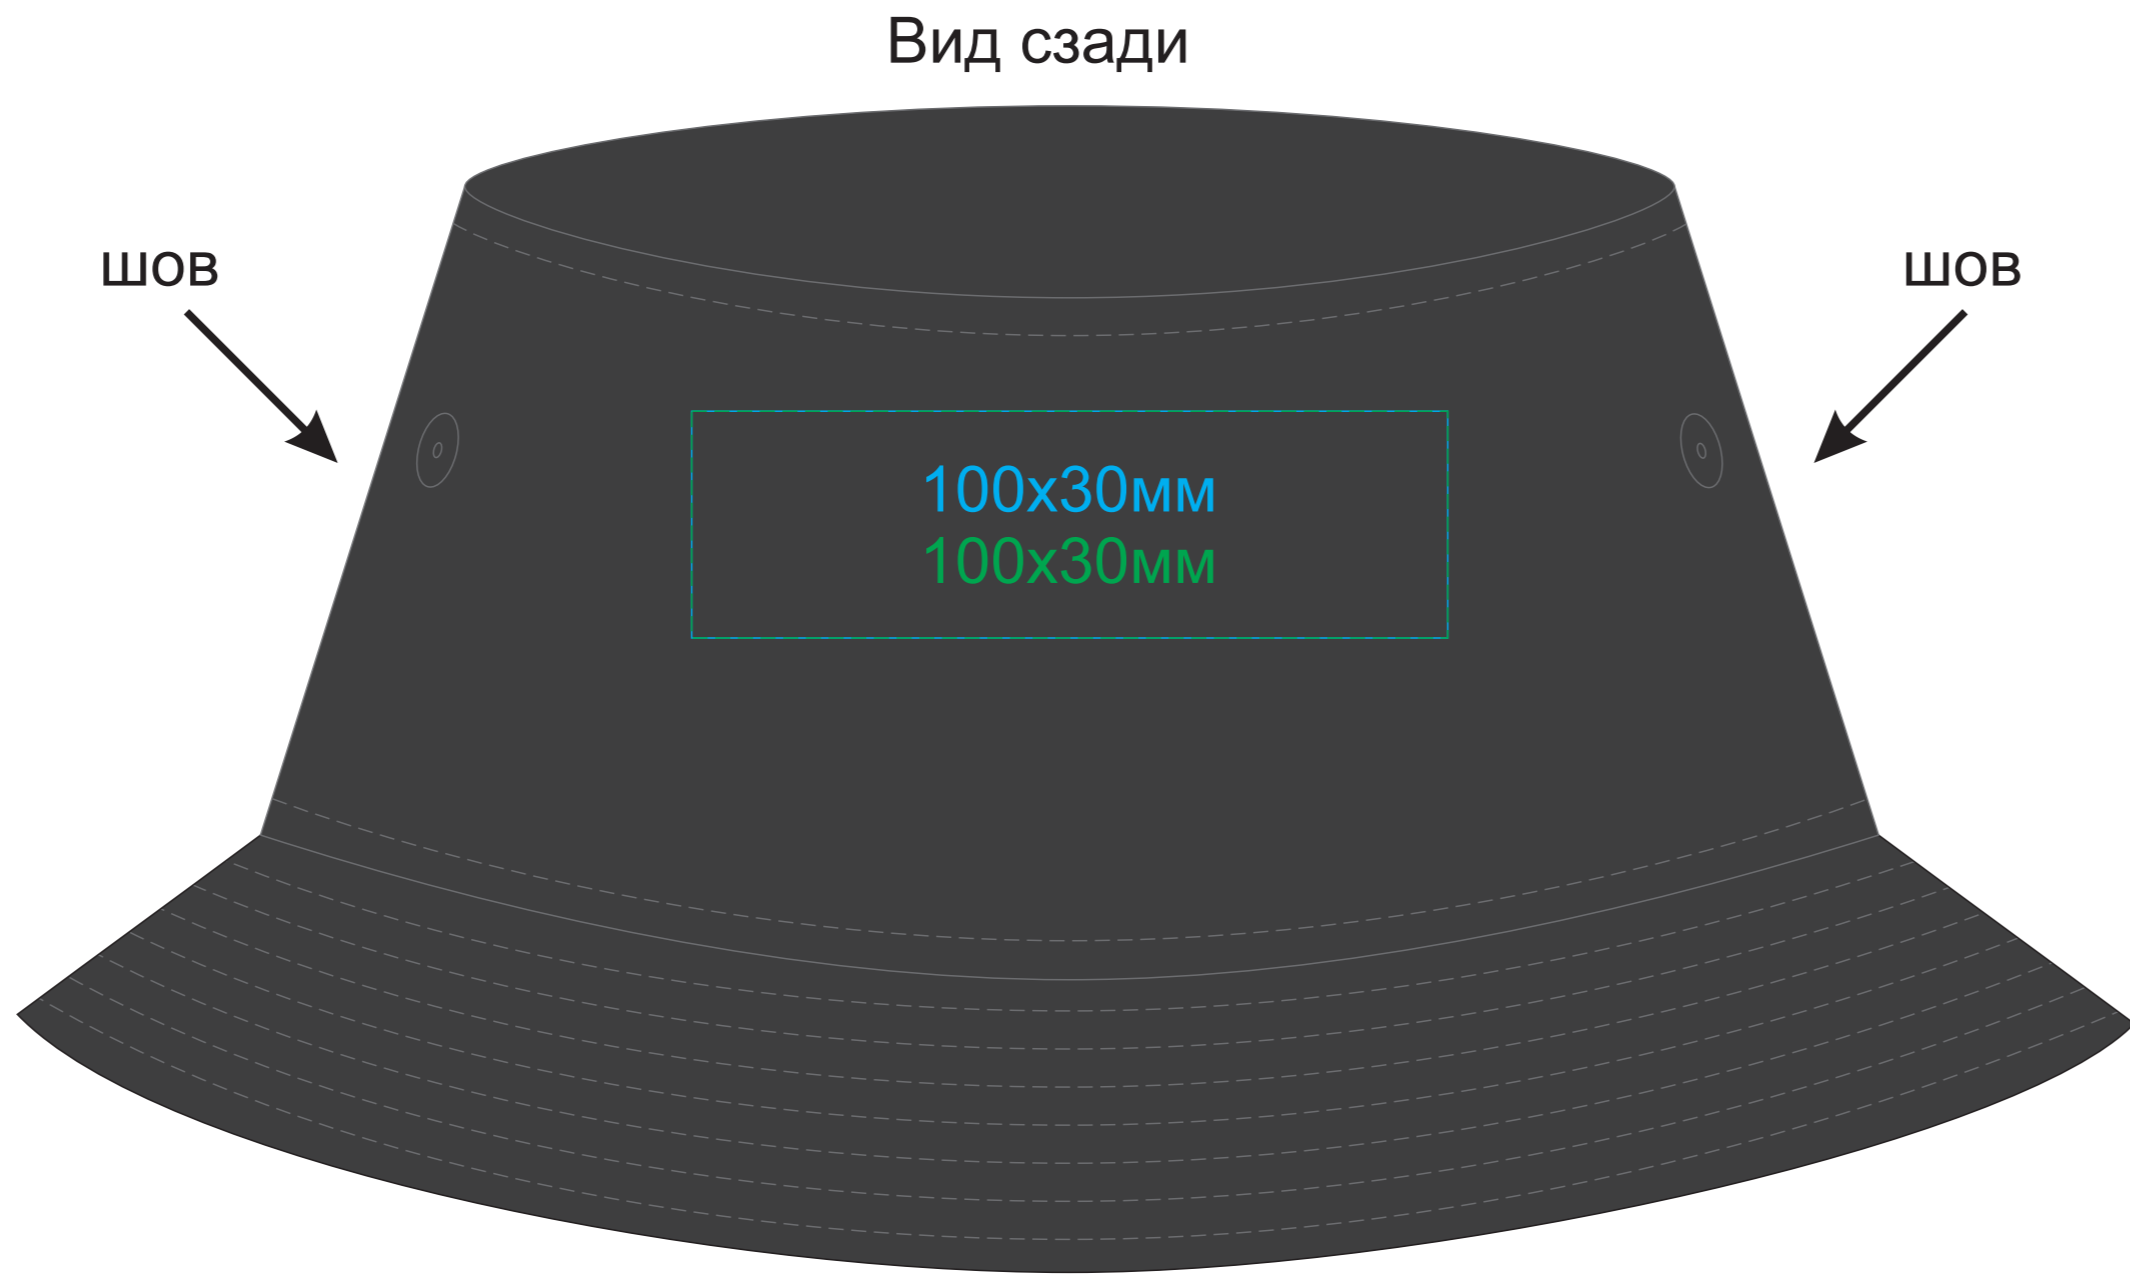

# Панама "GEO", белый, 100% переработанный полиэстер

арт. 254226

Методы нанесения: **термотрансфер**, **вышивка**, вышивка шеврона

254226.35

254226.28

254226.26

254226.09

254226.01