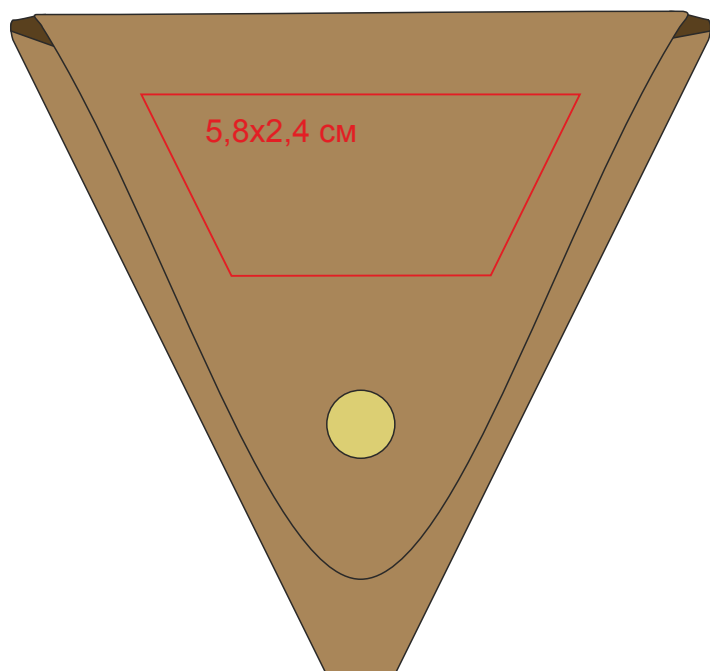

Чехол для наушников, "LOFT", 34004

метод нанесения - тиснение блинтовое

в закрытом виде

в раскрытом виде