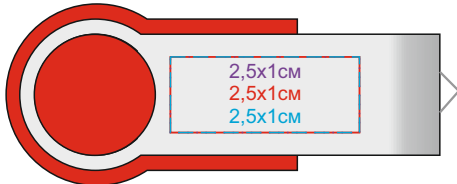

USB flash-карта «Swing»

Артикул: 19308

Метод нанесения: **гравировка**, **тампопечать**,
УФ-печать

19308/15

лицо

оборот

19308/24

лицо

оборот

19308/08

лицо

оборот

19308/01

лицо

оборот