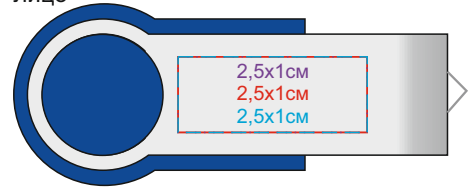

USB flash-карта «Swing»

Артикул: 19308

Метод нанесения: **гравировка**, **тампопечать**,
УФ-печать

19308/15

лицо

оборот

19308/24

лицо

оборот

19308/08

лицо

оборот

19308/01

лицо

оборот