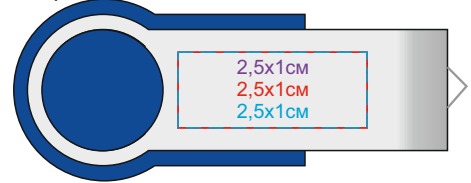

USB flash-карта «Swing»

Артикул: 19308

Метод нанесения: **гравировка**, **тампопечать**,
УФ-печать

19308/15

лицо

оборот

19308/24

лицо

оборот

19308/08

лицо

оборот

19308/01

лицо

оборот