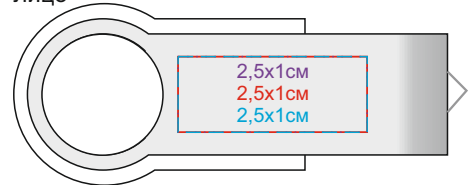

USB flash-карта «Swing»

Артикул: 19308

Метод нанесения: **гравировка**, **тампопечать**,
УФ-печать

19308/15

лицо

оборот

19308/24

лицо

оборот

19308/08

лицо

оборот

19308/01

лицо

оборот