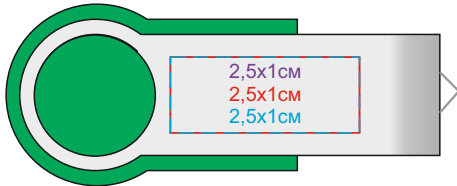

USB flash-карта «Swing»

Артикул: 19308

Метод нанесения: **гравировка**, **тампопечать**,
УФ-печать

19308/15

лицо

оборот

19308/24

лицо

оборот

19308/08

лицо

оборот

19308/01

лицо

оборот