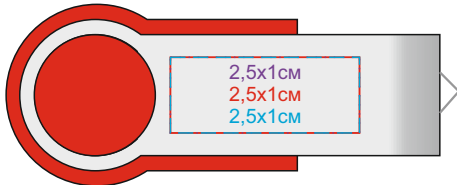

USB flash-карта «Swing»

Артикул: 19308

Метод нанесения: **гравировка**, **тампопечать**,
УФ-печать

19308/15

лицо

оборот

19308/24

лицо

оборот

19308/08

лицо

оборот

19308/01

лицо

оборот