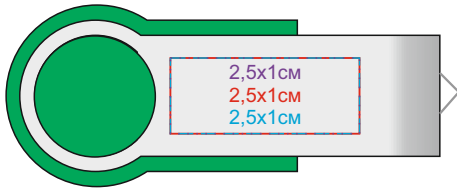

USB flash-карта «Swing»

Артикул: 19308

Метод нанесения: **гравировка**, **тампопечать**,
УФ-печать

19308/15

лицо

оборот

19308/24

лицо

оборот

19308/08

лицо

оборот

19308/01

лицо

оборот