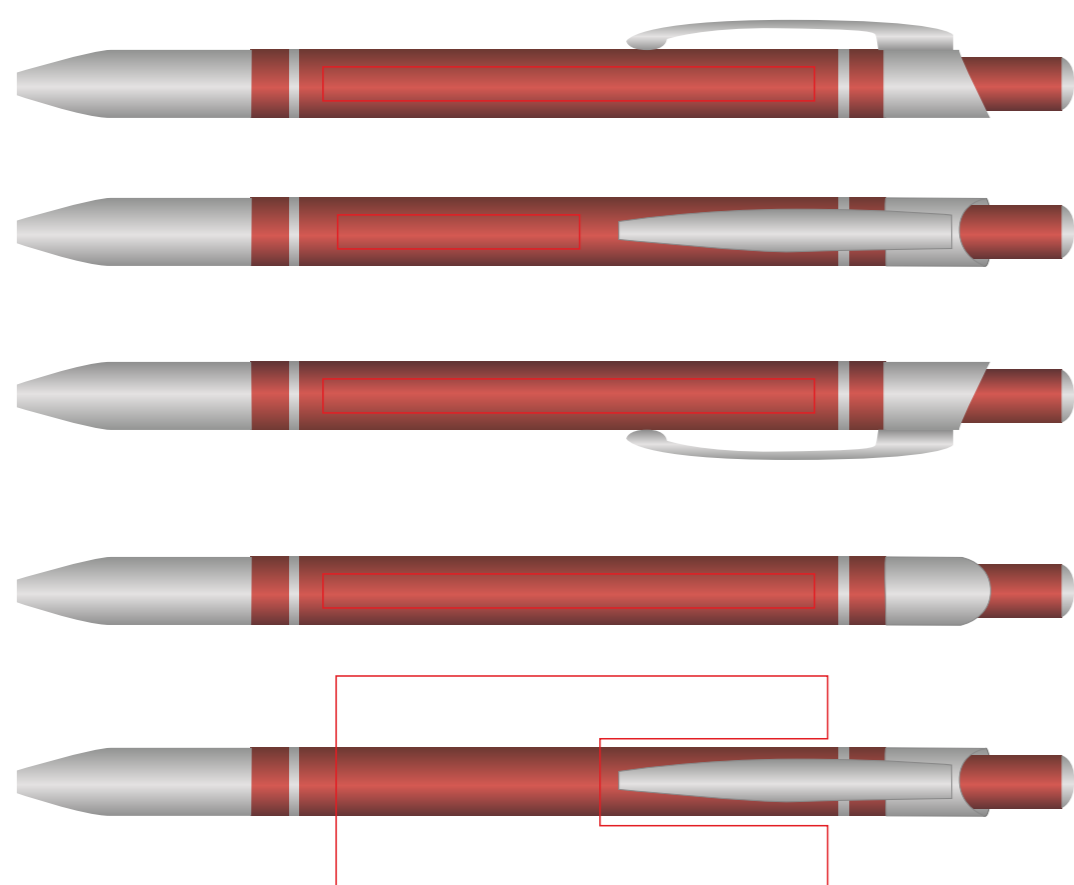

SHAPE

Артикул: 27100

Метод нанесения: лазерная гравировка

27100/26

27100/17

27100/13

27100/30

27100/35