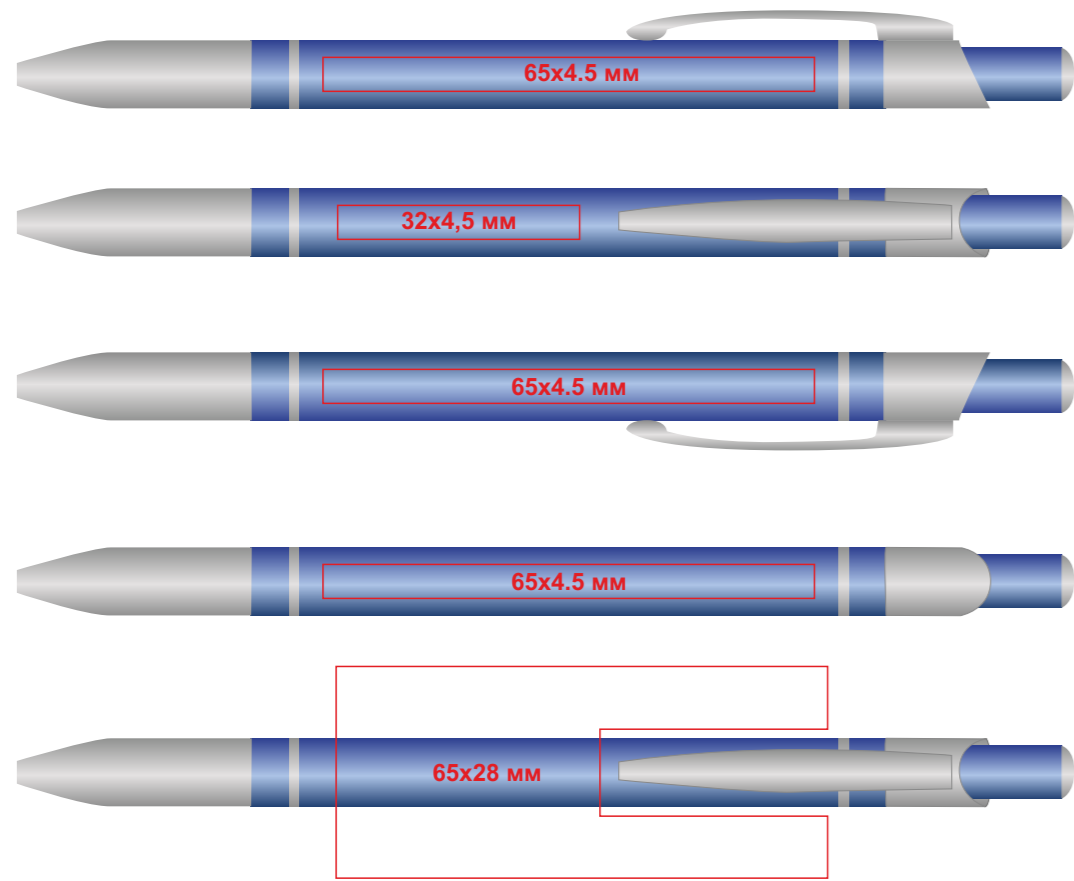

SHAPE

Артикул: 27100

Метод нанесения: лазерная гравировка

27100/26

27100/17

27100/13

27100/30

27100/35