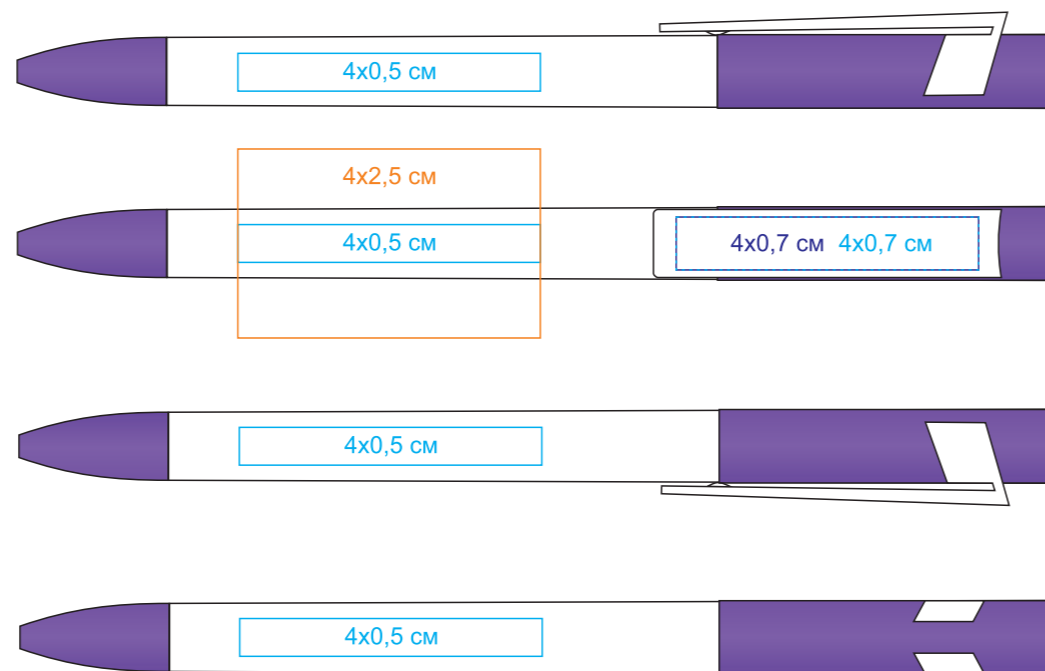

Ручка шариковая MAVA  
арт. 1018MC/  
методы нанесения: [тампопечать](#), [круговая шелкография](#)

05

124

135

35

08

126

136

120

132

18