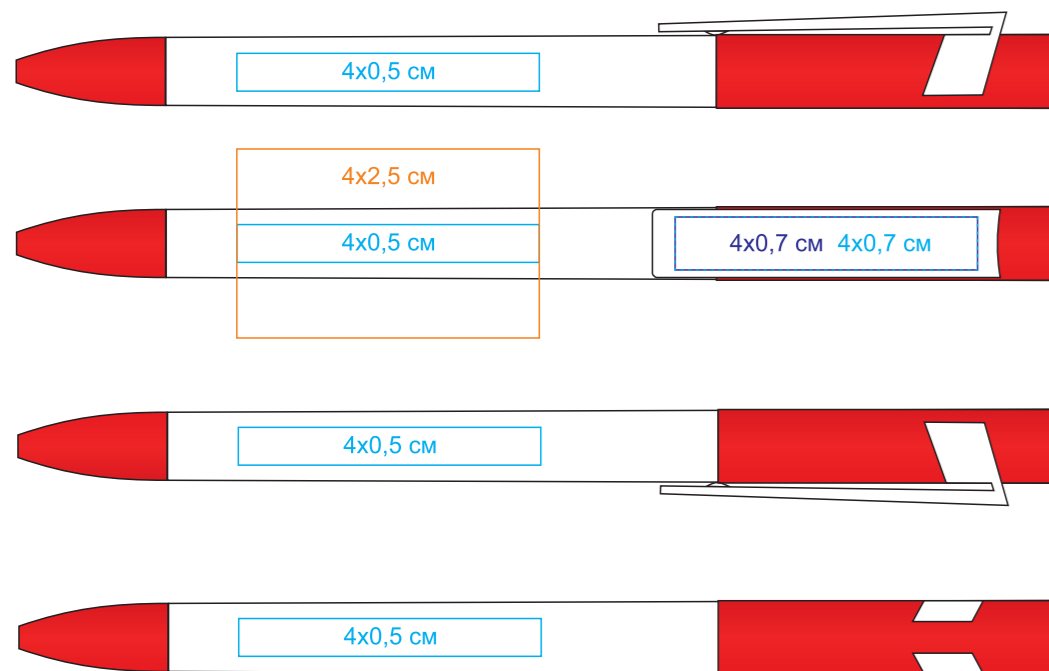

Ручка шариковая MAVA  
арт. 1018MC/  
методы нанесения: [тампопечать](#), [круговая шелкография](#)

05

124

135

35

08

126

136

120

132

18