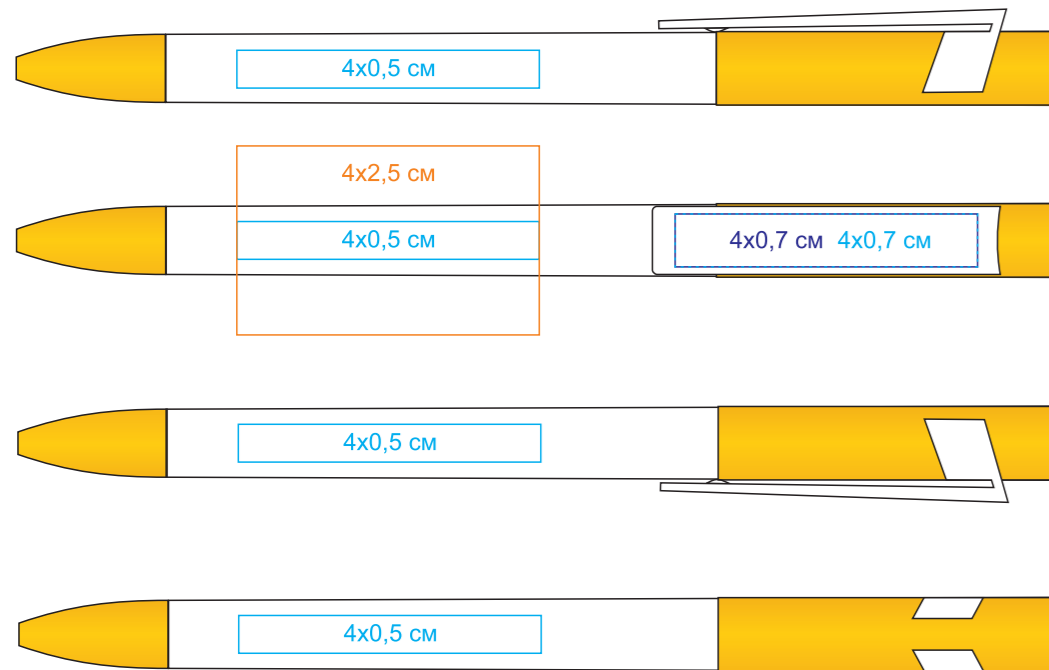

Ручка шариковая MAVA  
арт. 1018MC/  
методы нанесения: [тампопечать](#), [круговая шелкография](#)

05

124

135

35

08

126

136

120

132

18