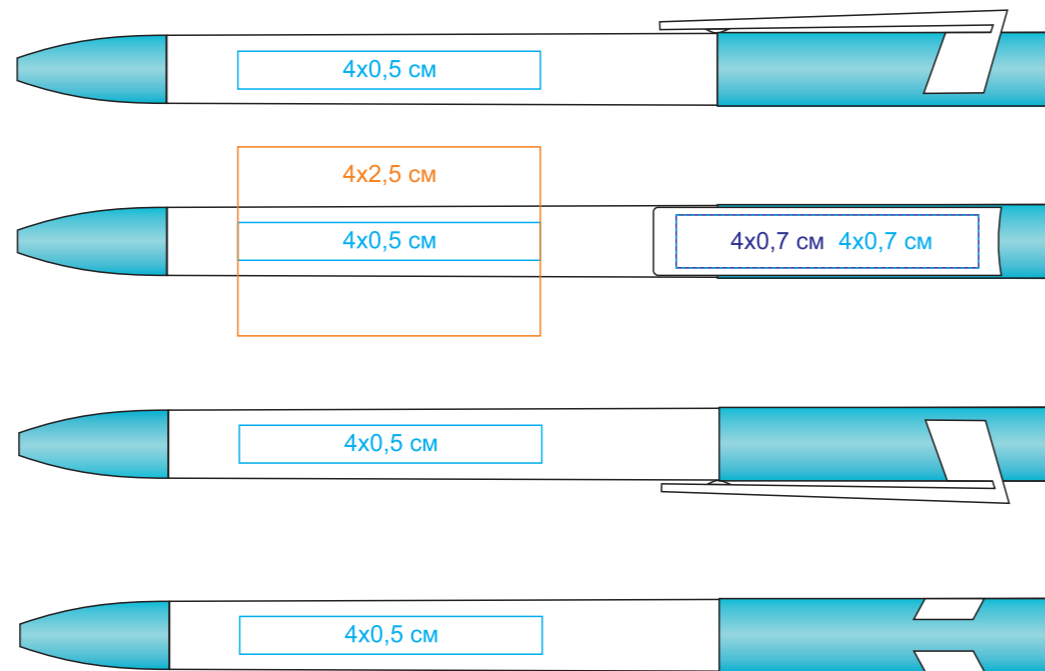

Ручка шариковая MAVA  
арт. 1018MC/  
методы нанесения: [тампопечать](#), [круговая шелкография](#)

05

124

135

35

08

126

136

120

132

18