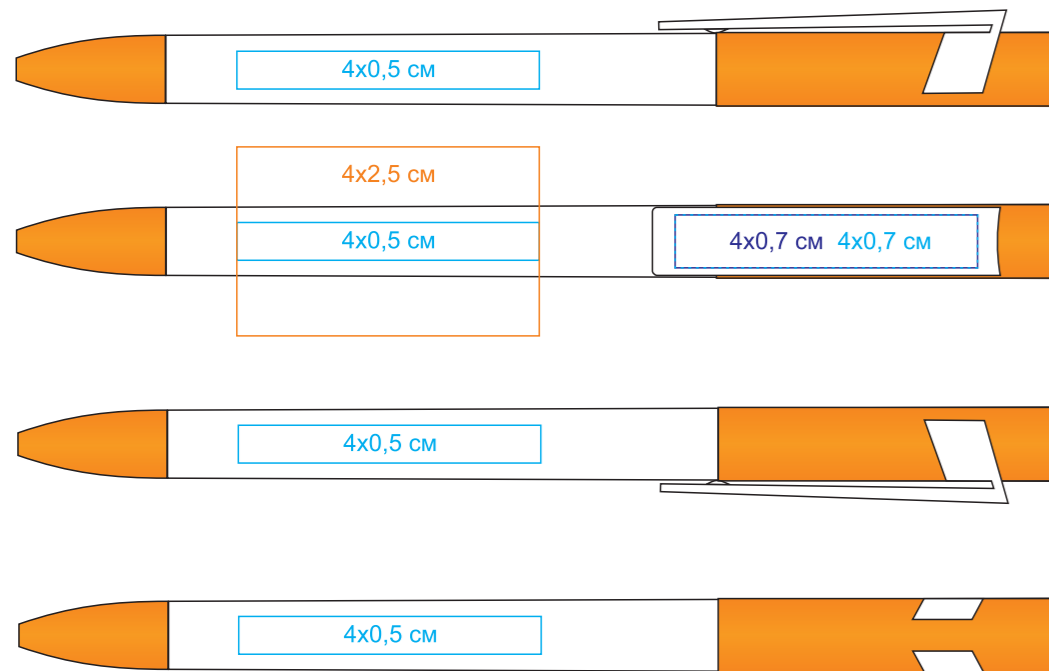

Ручка шариковая MAVA  
арт. 1018MC/  
методы нанесения: [тампопечать](#), [круговая шелкография](#)

05

124

135

35

08

126

136

120

132

18