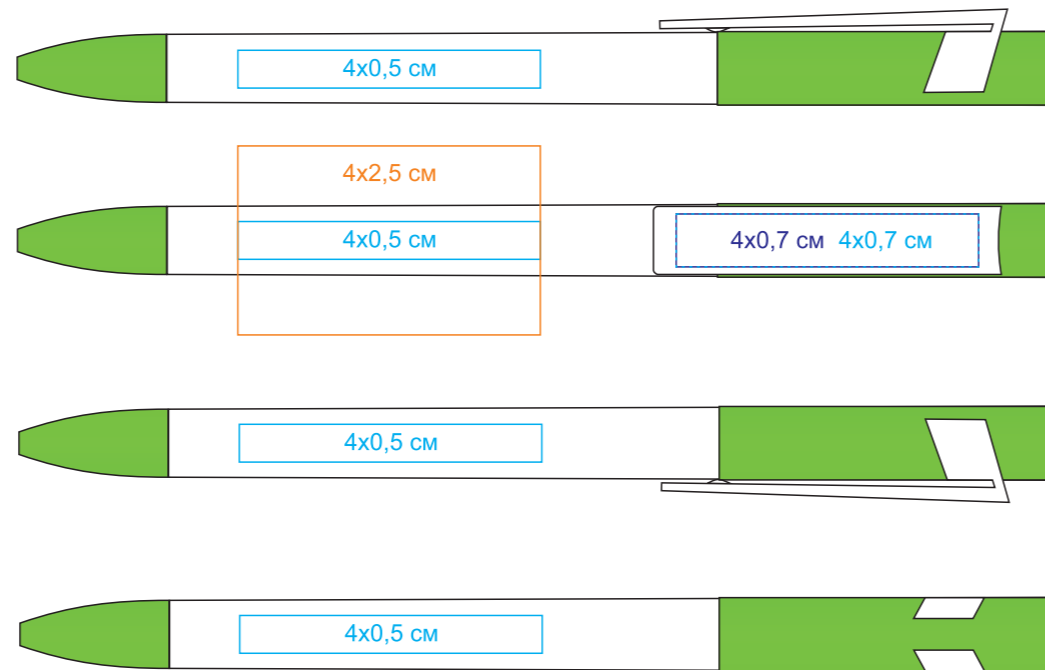

Ручка шариковая MAVA  
арт. 1018MC/  
методы нанесения: [тампопечать](#), [круговая шелкография](#)

05

124

135

35

08

126

136

120

132

18