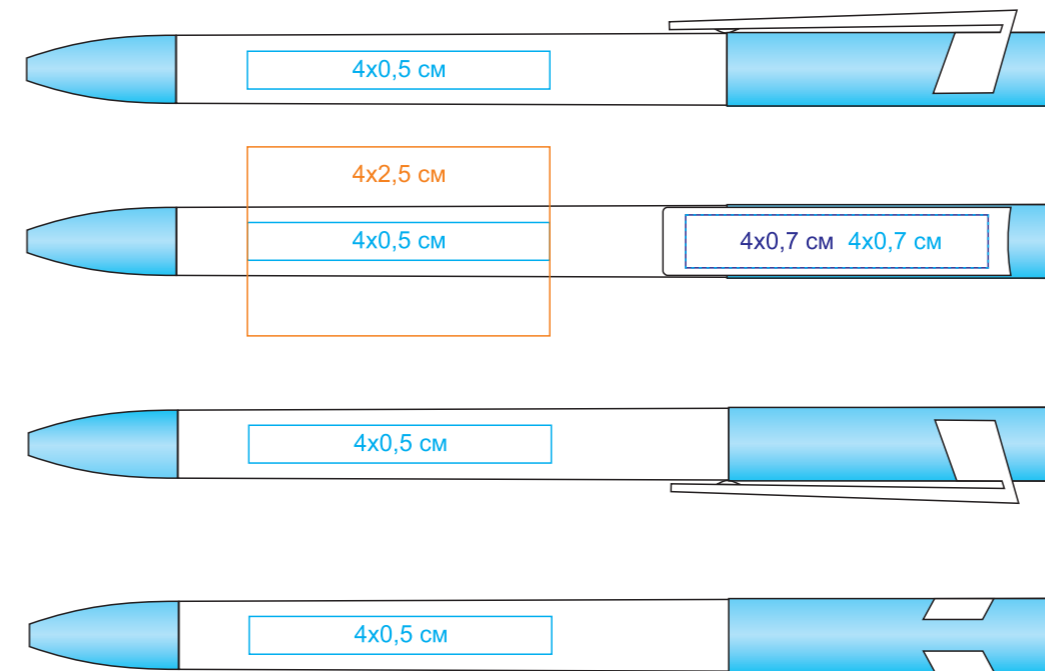

Ручка шариковая MAVA  
арт. 1018MC/  
методы нанесения: [тампопечать](#), [круговая шелкография](#)

05

124

135

35

08

126

136

120

132

18