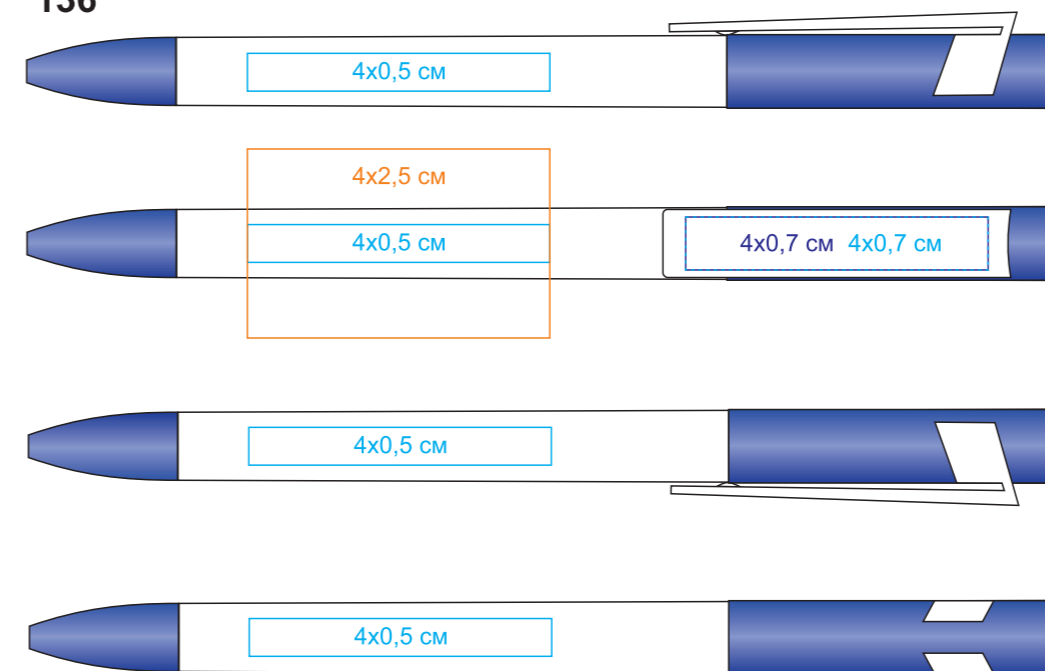

Ручка шариковая MAVA  
арт. 1018MC/  
методы нанесения: [тампопечать](#), [круговая шелкография](#)

05

124

135

35

08

126

136

120

132

18