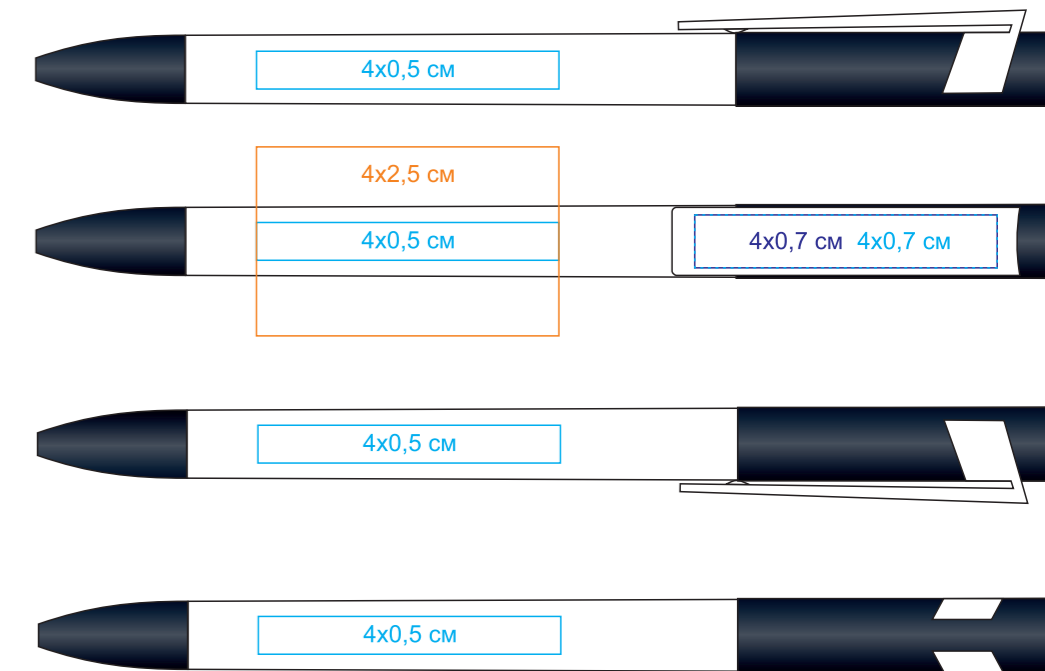

Ручка шариковая MAVA  
арт. 1018MC/  
методы нанесения: [тампопечать](#), [круговая шелкография](#)

05

124

135

35

08

126

136

120

132

18