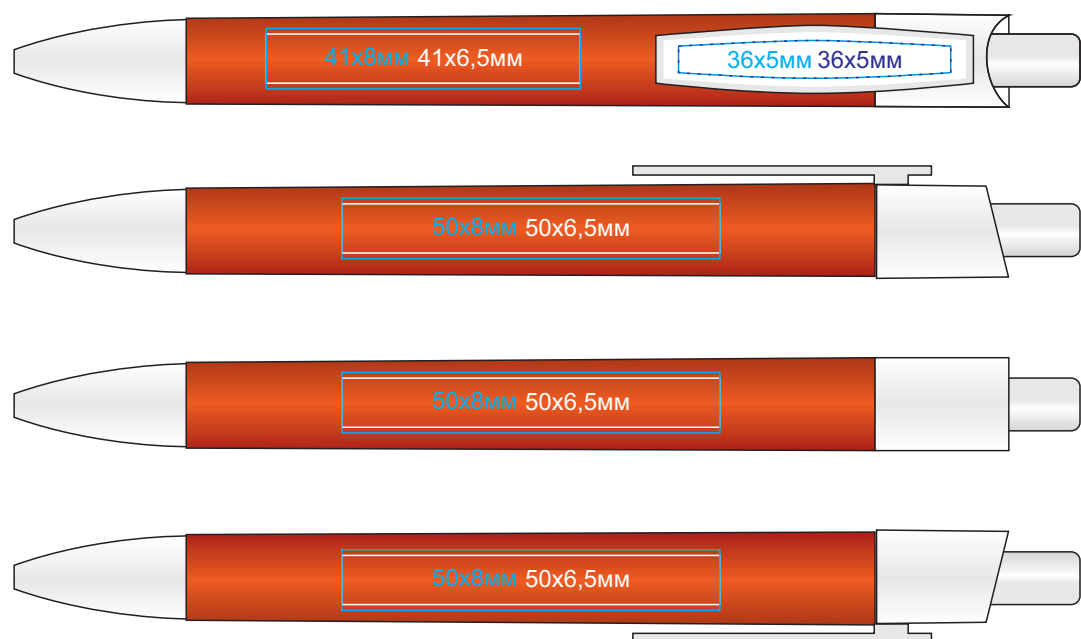

Ручка Eco Touch 17704

методы нанесения: **гравировка**, **тампопечать** (на корпусе с подложкой даже для кроющих цветов), **УФ-печать** (клип)

17704/05

17704/22

17704/08

17704/35

17704/15

17704/83