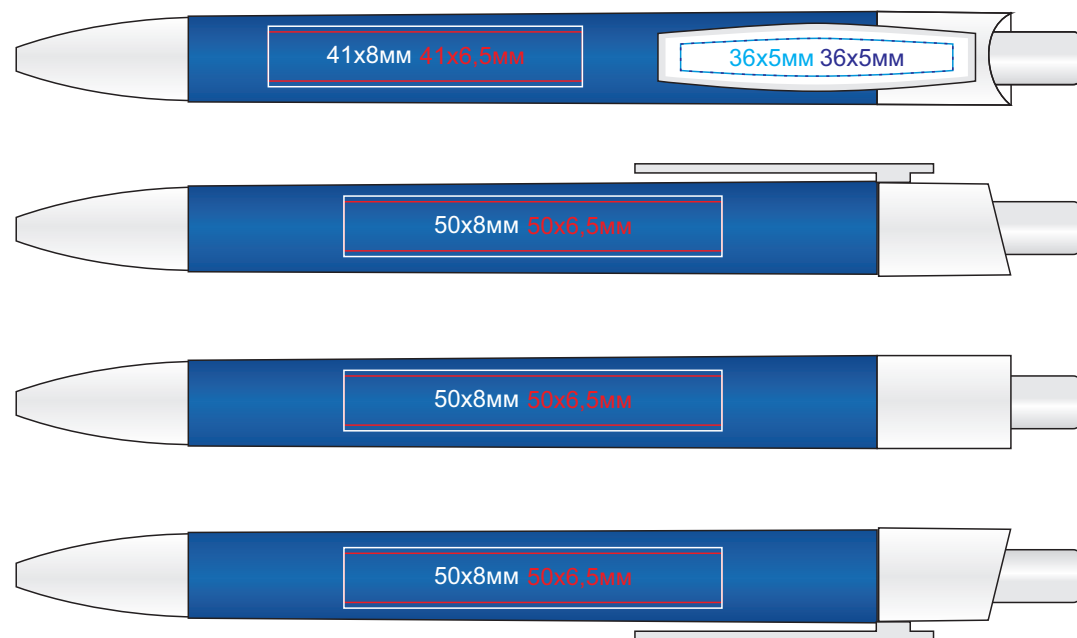

Ручка Eco Touch 17704

методы нанесения: **гравировка**, **тампопечать** (на корпусе с подложкой даже для кроющих цветов), **УФ-печать** (клип)

17704/05

17704/22

17704/08

17704/35

17704/15

17704/83