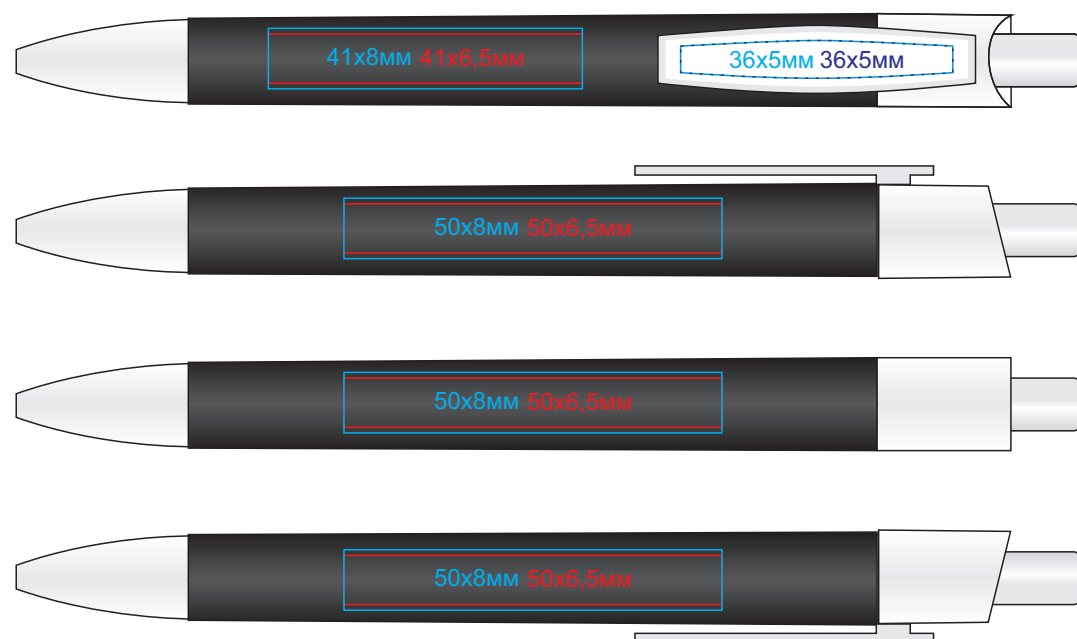

Ручка Eco Touch 17704

методы нанесения: **гравировка**, **тампопечать** (на корпусе с подложкой даже для кроющих цветов), **УФ-печать** (клип)

17704/05

17704/22

17704/08

17704/35

17704/15

17704/83