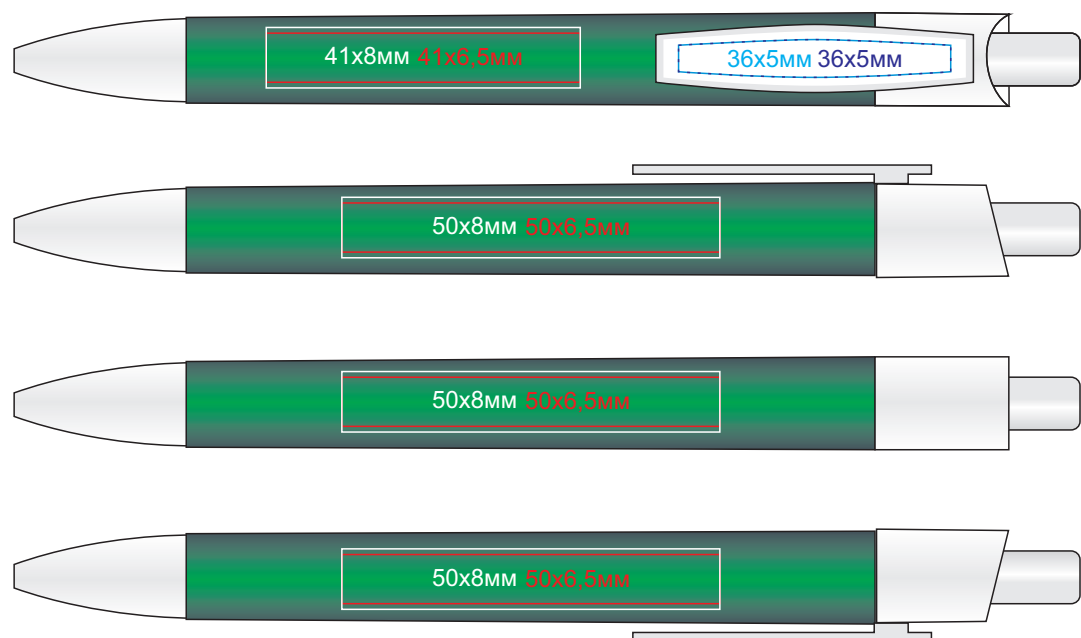

Ручка Eco Touch 17704

методы нанесения: **гравировка**, **тампопечать** (на корпусе с подложкой даже для кроющих цветов), **УФ-печать** (клип)

17704/05

17704/22

17704/08

17704/35

17704/15

17704/83