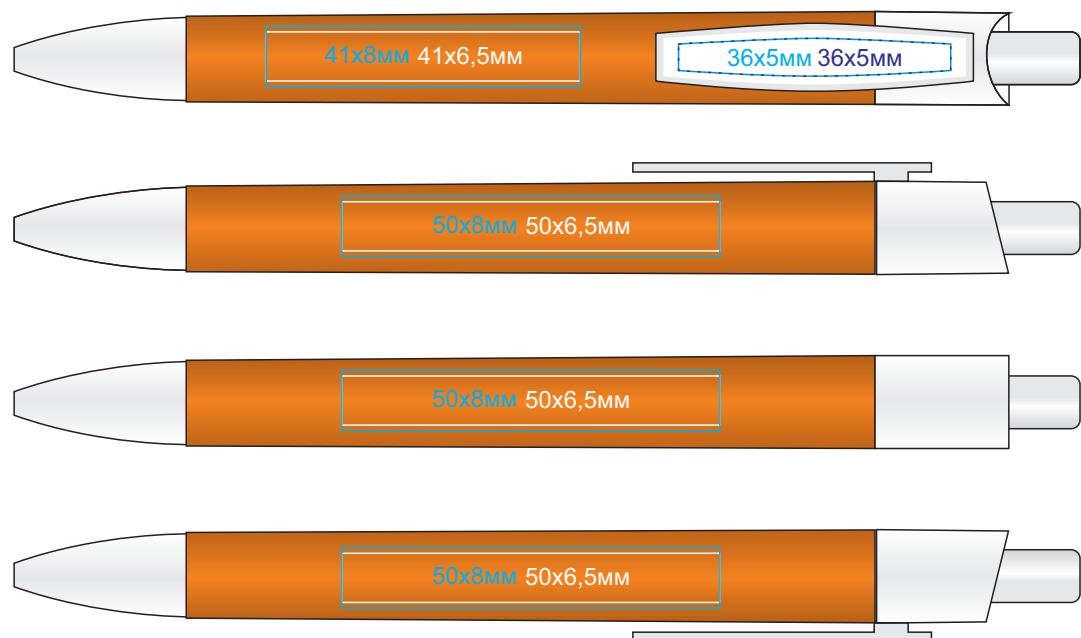

Ручка Eco Touch 17704

методы нанесения: **гравировка**, **тампопечать** (на корпусе с подложкой даже для кроющих цветов), **УФ-печать** (клип)

17704/05